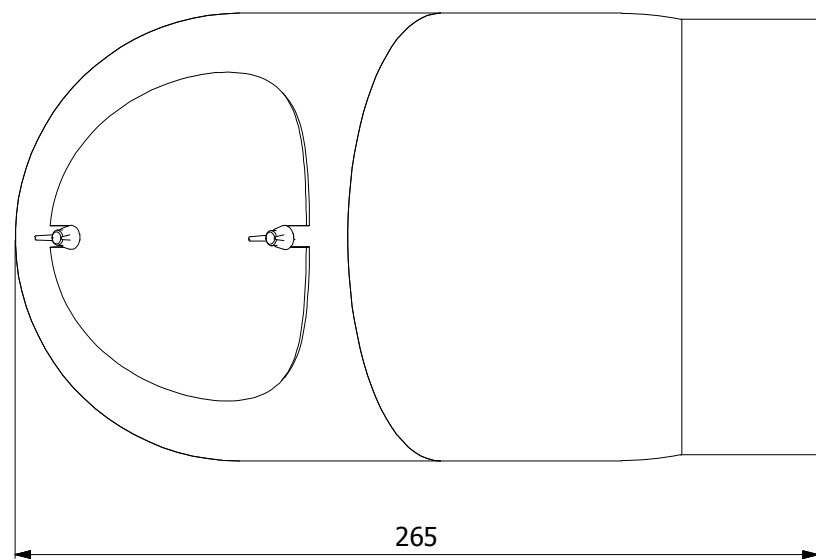

Koleno 90°/145mm s ČO
silnostěnné kouřovody HSF

HS Flamingo

www.hsflamingo.cz