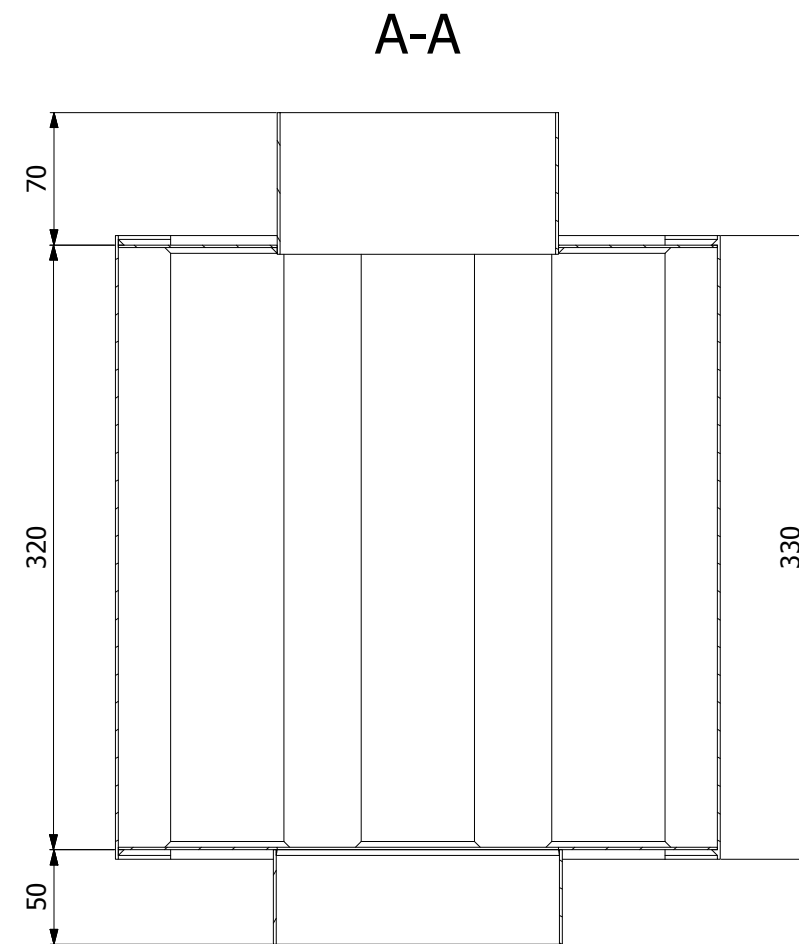

Teplovzdušný výměník
malý 150mm
silnostěnné kouřovody HSF

HS Flamingo

www.hsflamingo.cz