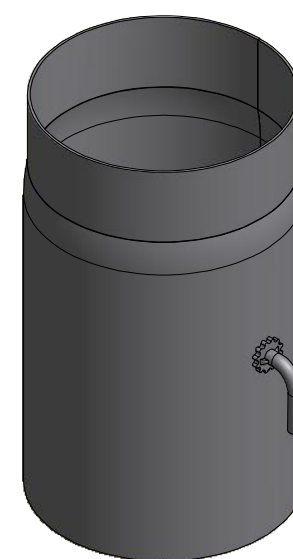

HS Flamingo

www.hsflamingo.cz

25cm

50cm

100cm

Trubka 130 s klapkou
silnostěnné kouřovody HSF

HS Flamingo
www.hsflamingo.cz

25cm

50cm

100cm

Trubka 130mm
silnostěnné kouřovody HSF

HS Flamingo

www.hsflamingo.cz

25cm

50cm

100cm

Trubka 145mm s ČO

silnostěnné kouřovody HSF

HS Flamingo

www.hsflamingo.cz

25cm

50cm

100cm

Trubka 145 s klapkou
silnostěnné kouřovody HSF