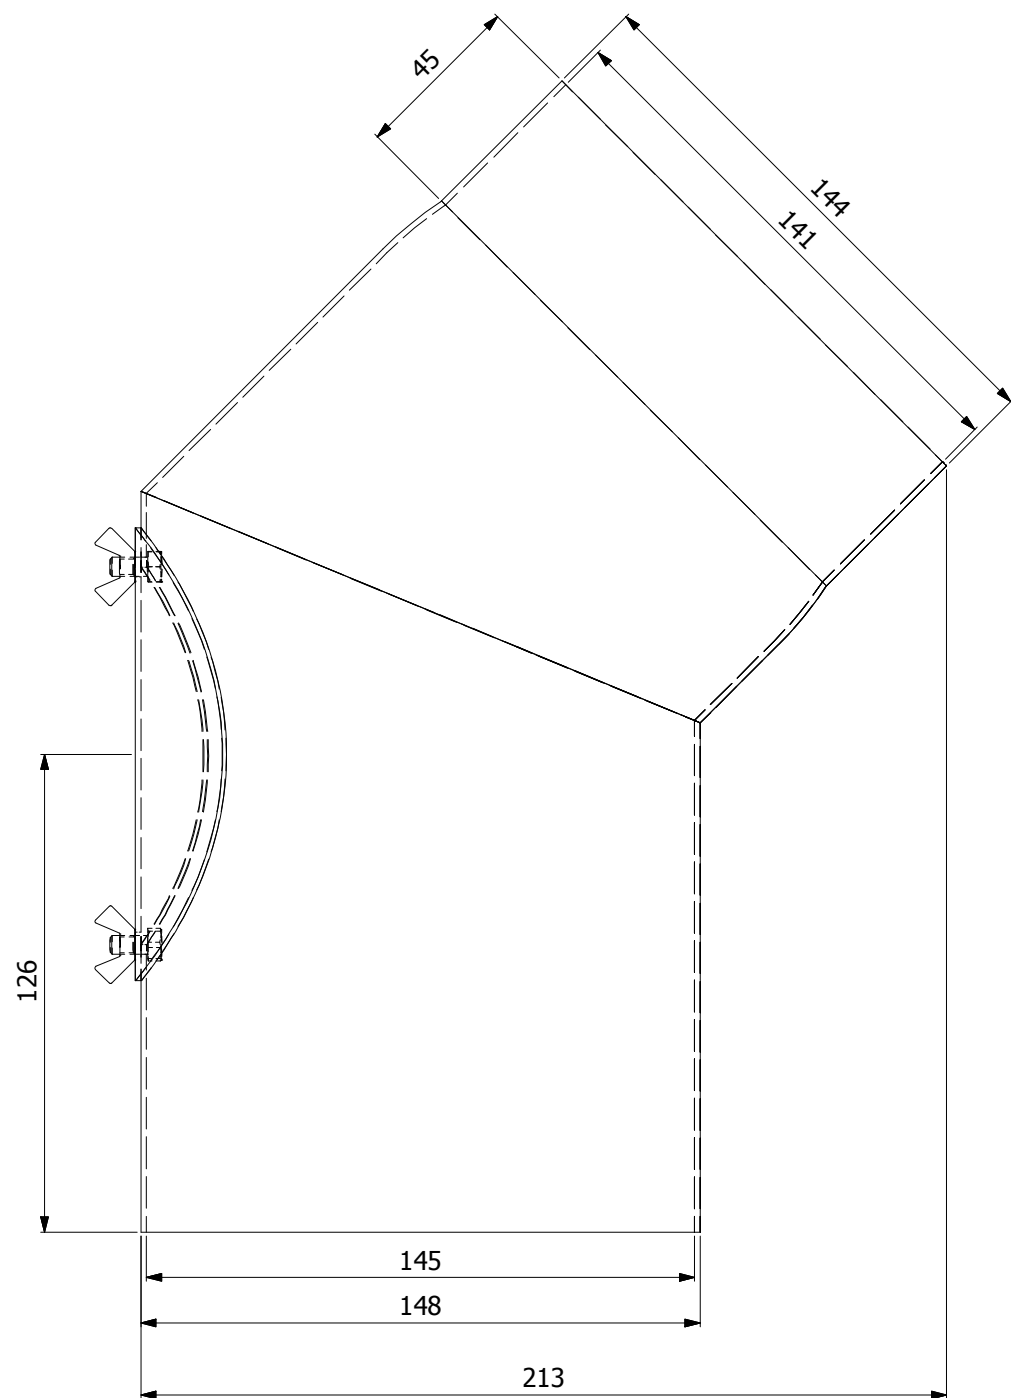

HS Flamingo

www.hsflamingo.cz

Koleno 90°/130mm
silnostěnné kouřovody HSF

HS Flamingo

www.hsflamingo.cz

Koleno 45°/145mm s čo
silnostěnné kouřovody HSF

HS Flamingo

www.hsflamingo.cz