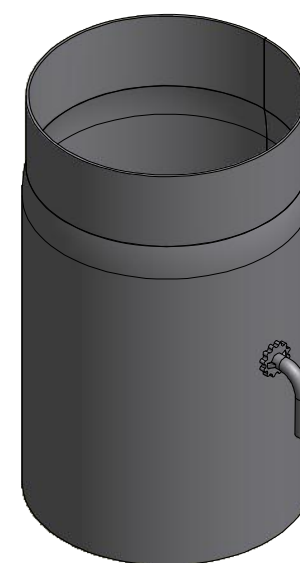

HS Flamingo

www.hsflamingo.cz

25cm

50cm

100cm

Trubka 145mm
silnostěnné kouřovody HSF

HS Flamingo

www.hsflamingo.cz

25cm

50cm

100cm

Trubka 150mm s ČO

silnostěnné kouřovody HSF

HS Flamingo

www.hsflamingo.cz

25cm

50cm

100cm

Trubka 150 s klapkou
silnostěnné kouřovody HSF

HS Flamingo

www.hsflamingo.cz

25cm

50cm

100cm