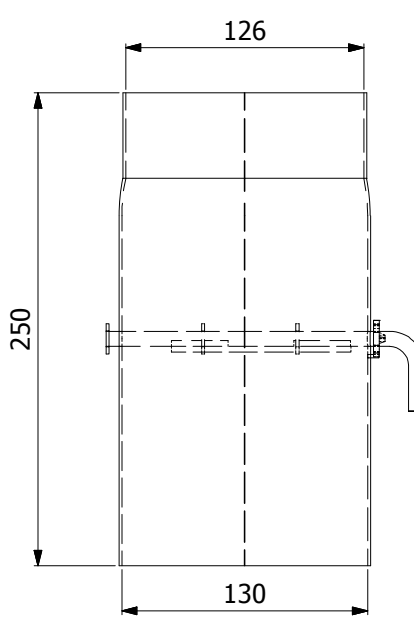

25cm

Trubka 130 s klapkou
silnostěnné kouřovody HSF

HS Flamingo
www.hsflamingo.cz