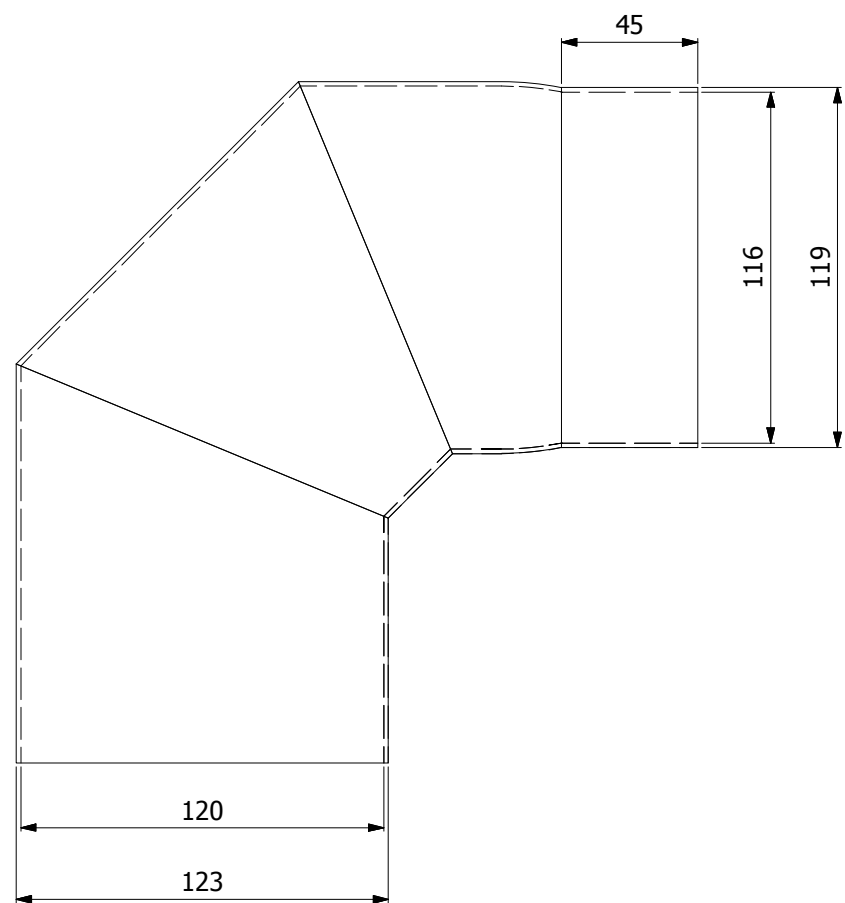

Koleno 45°/120mm
silnostěnné kouřovody HSF

HS Flamingo

www.hsflamingo.cz

Koleno 90°/120mm s ČO
silnostěnné kouřovody HSF

HS Flamingo

www.hsflamingo.cz

Koleno 90°/120mm
silnostěnné kouřovody HSF

HS Flamingo