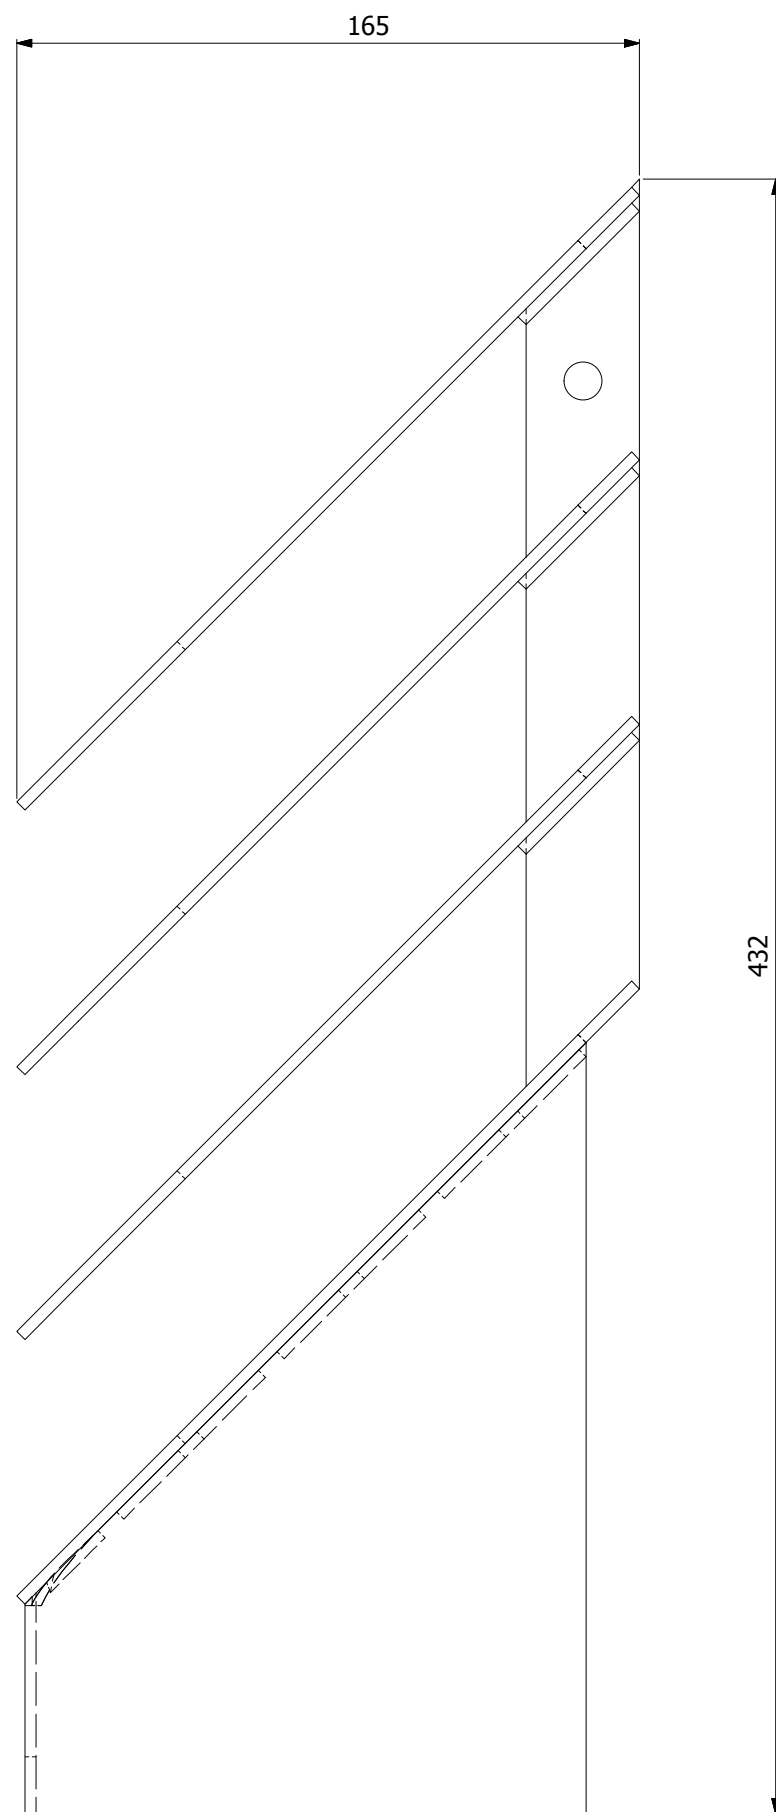

Žaluzie na kouřovod
180mm/4
silnostěnné kouřovody HSF

HS Flamingo

www.hsflamingo.cz

Žaluzie na kouřovod
180mm/6
silnostěnné kouřovody HSF

HS Flamingo

www.hsflamingo.cz

Žaluzie na kouřovod
180mm/8
silnostěnné kouřovody HSF