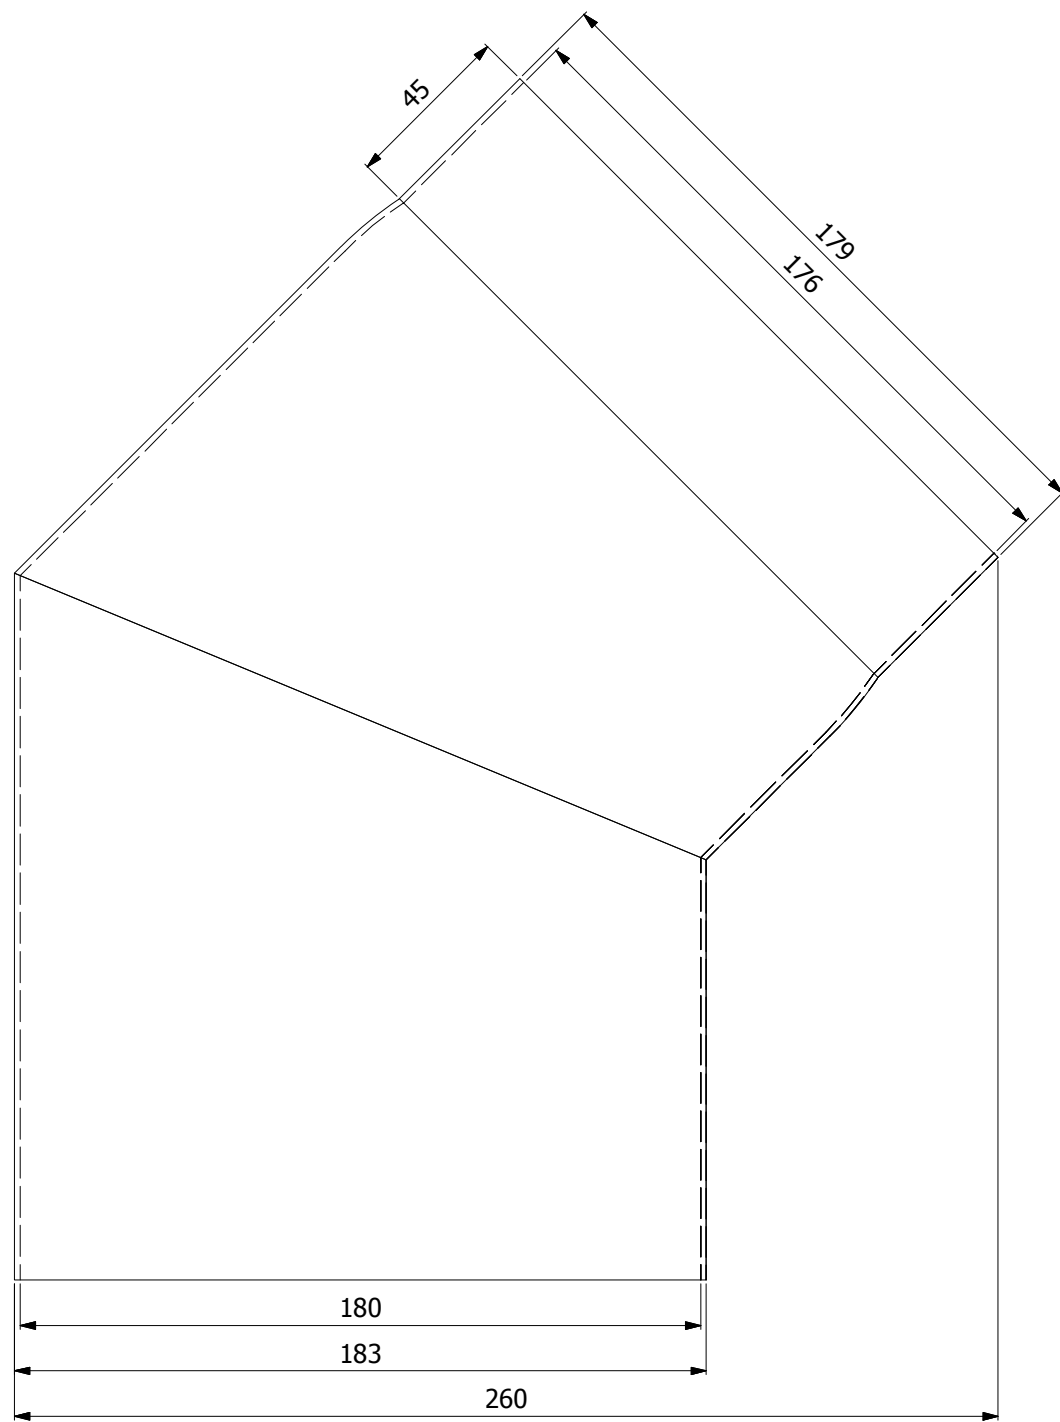

Koleno 45°/180mm
silnostěnné kouřovody HSF

HS Flamingo

www.hsflamingo.cz