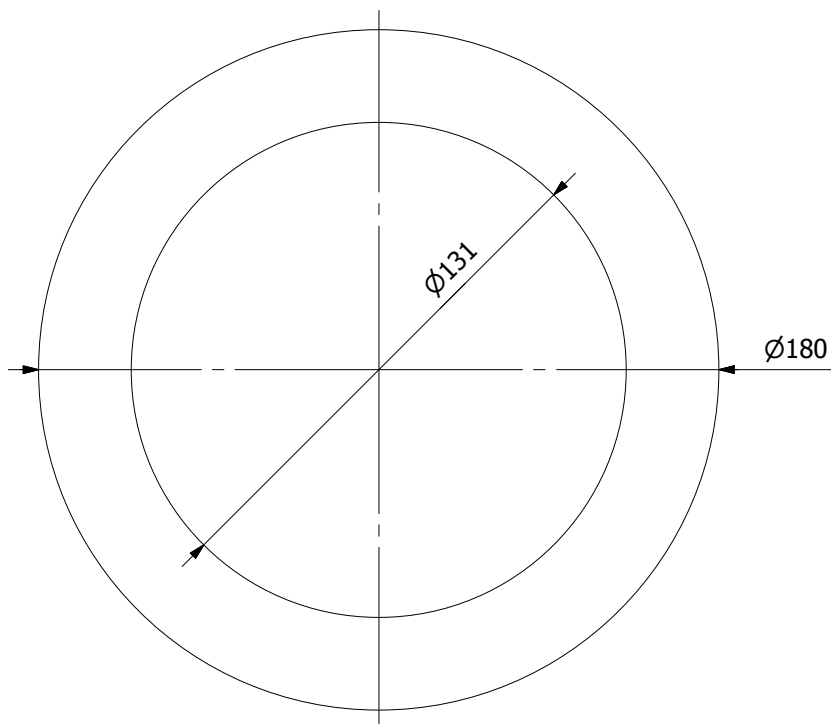

www.hsflamingo.cz

Koleno 45°/120mm s čo
silnostěnné kouřovody HSF

HS Flamingo

www.hsflamingo.cz

Růžice 120mm
silnostěnné kouřovody HSF

HS Flamingo

www.hsflamingo.cz

Růžice 130mm
silnostěnné kouřovody HSF