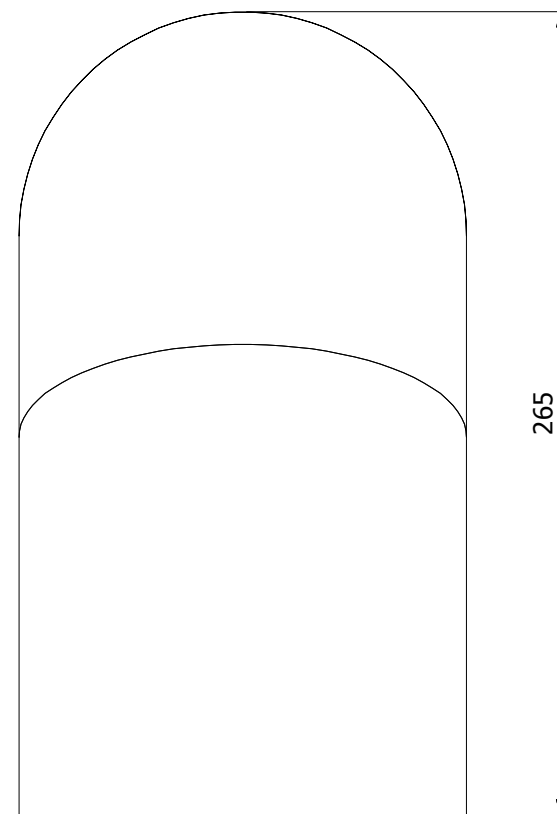

Koleno 45°/145mm
silnostěnné kouřovody HSF

HS Flamingo

www.hsflamingo.cz

Koleno 90°/145mm s ČO
silnostěnné kouřovody HSF

HS Flamingo

www.hsflamingo.cz

Koleno 90°/145mm
silnostěnné kouřovody HSF

HS Flamingo