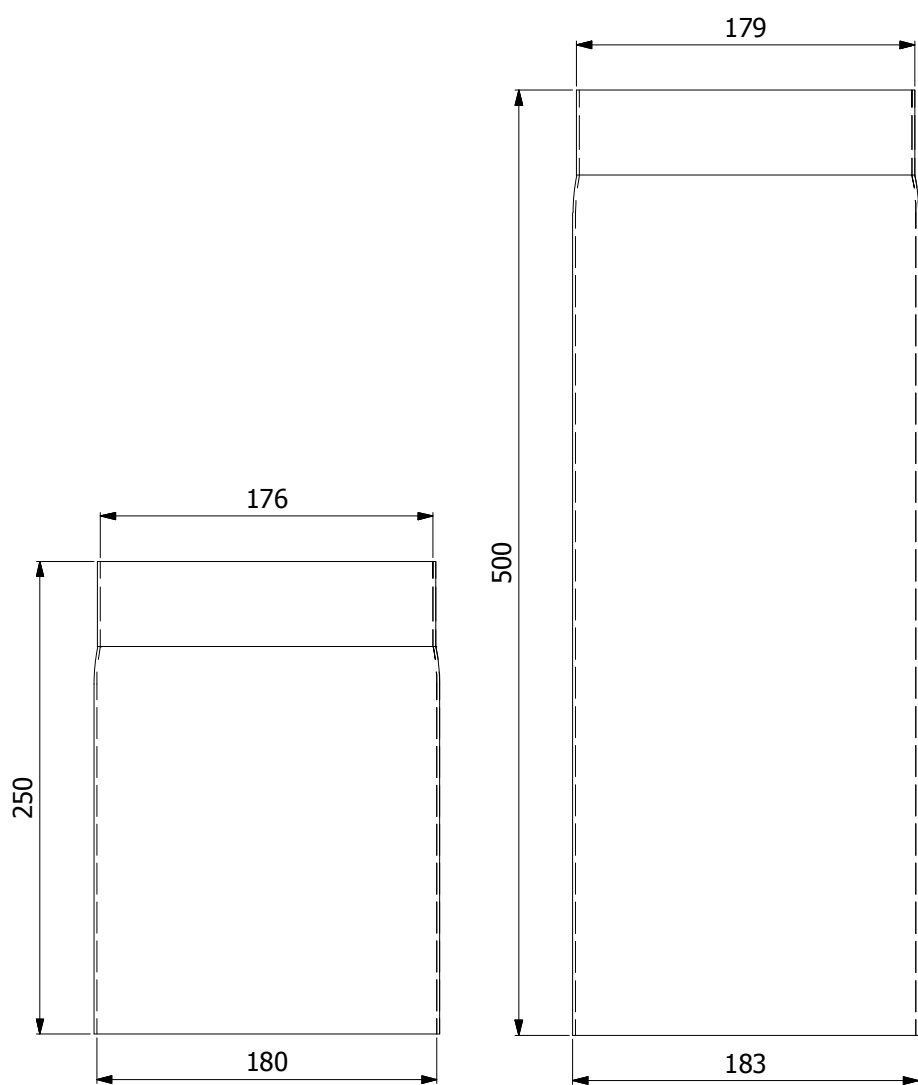

25cm

50cm

100cm

Trubka 180mm
silnostěnné kouřovody HSF

HS Flamingo

www.hsflamingo.cz