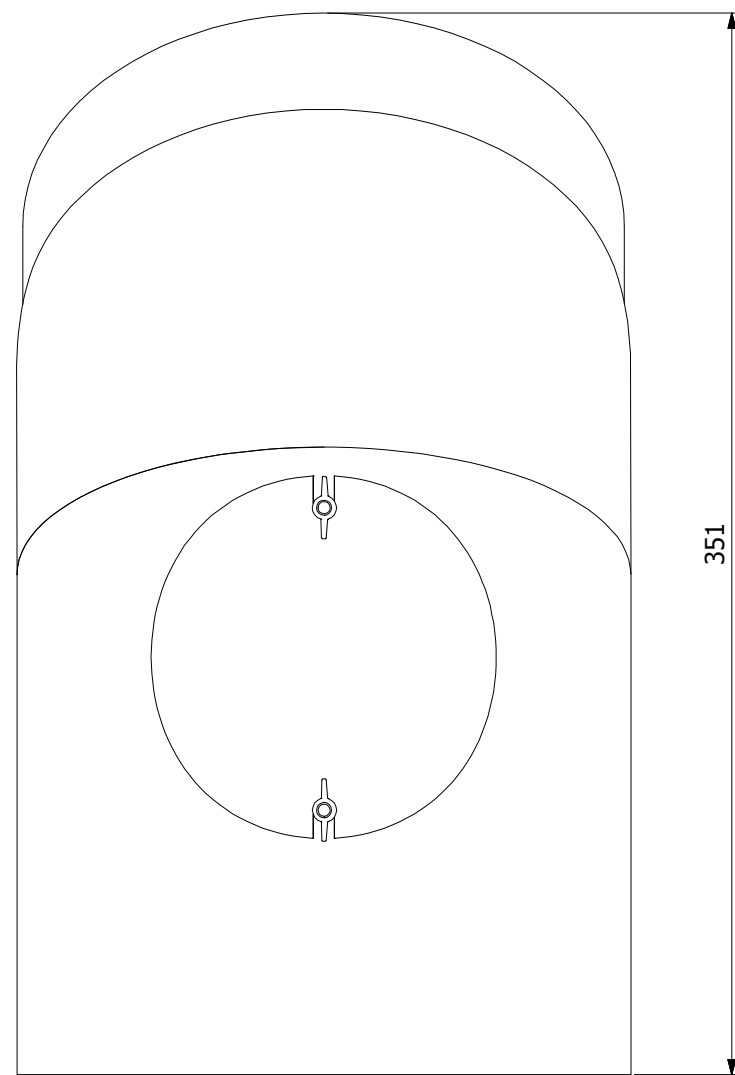

HS Flamingo

www.hsflamingo.cz

Koleno 90°/180mm
silnostěnné kouřovody HSF

HS Flamingo

www.hsflamingo.cz

Koleno 45°/200mm s čo
silnostěnné kouřovody HSF

HS Flamingo

www.hsflamingo.cz