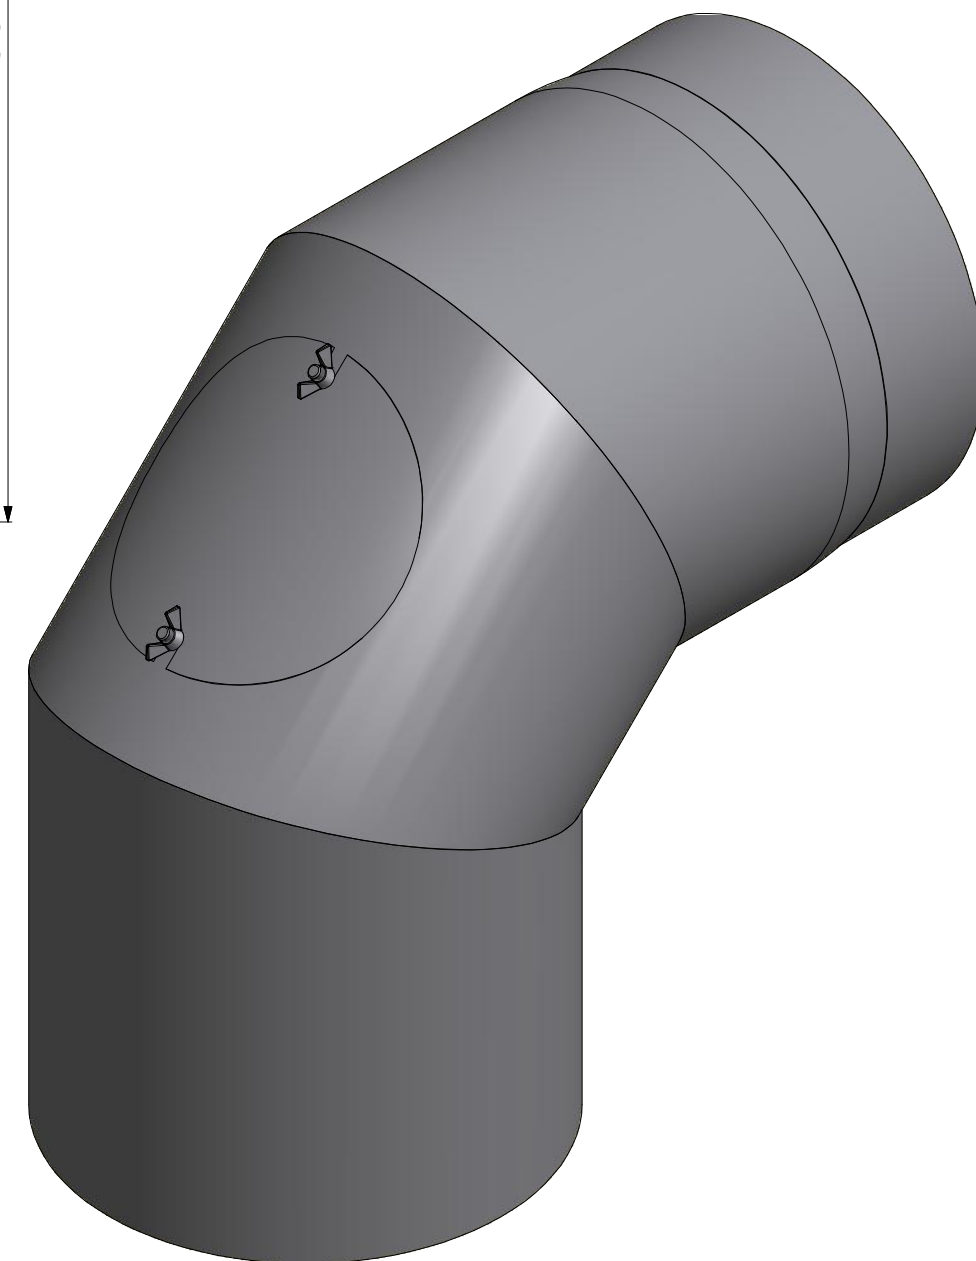

www.hsflamingo.cz

Koleno 45°/180mm s čo
silnostěnné kouřovody HSF

HS Flamingo

www.hsflamingo.cz

Koleno 45°/180mm
silnostěnné kouřovody HSF

HS Flamingo

www.hsflamingo.cz

Koleno 90°/180mm s ČO
silnostěnné kouřovody HSF