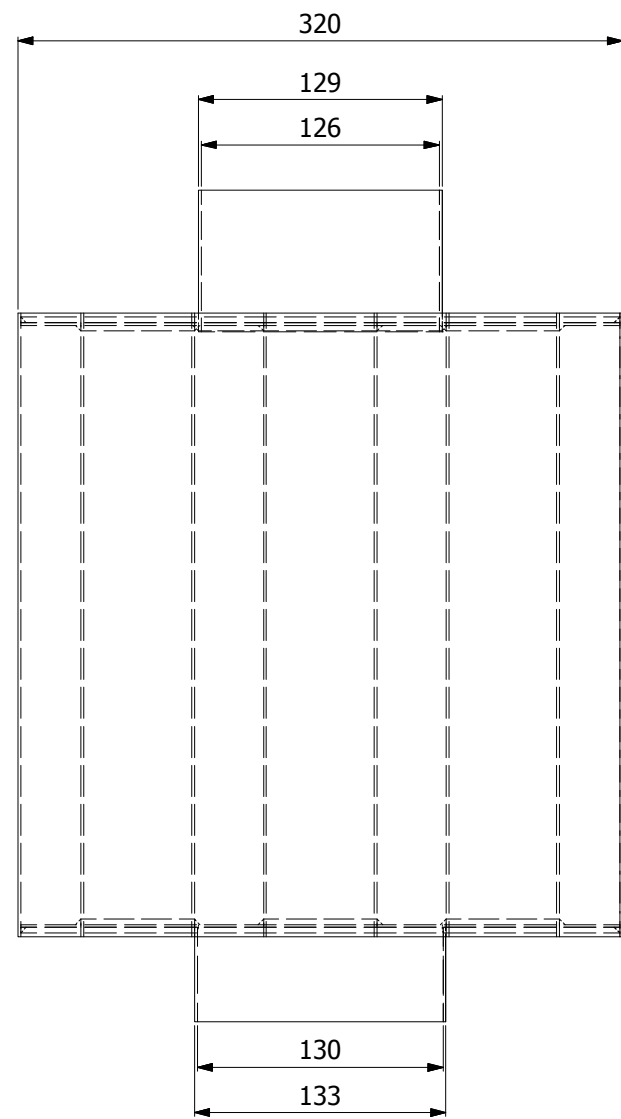

Teplovzdušný výměník
malý 130mm
silnostěnné kouřovody HSF

HS Flamingo

www.hsflamingo.cz