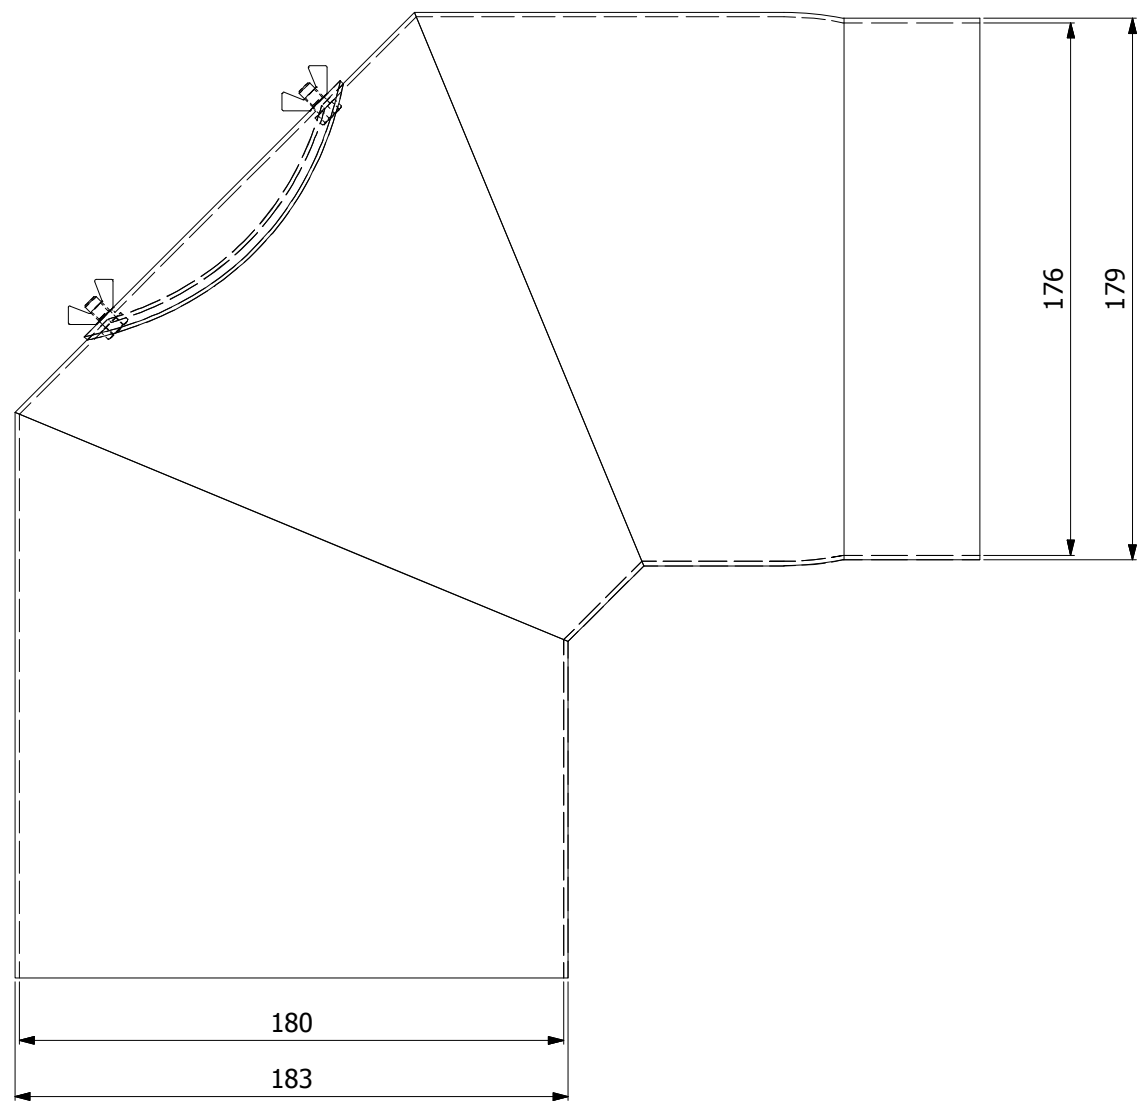

www.hsflamingo.cz

Koleno 45°/180mm s čo
silnostěnné kouřovody HSF

HS Flamingo

www.hsflamingo.cz

Koleno 45°/180mm
silnostěnné kouřovody HSF

HS Flamingo

www.hsflamingo.cz

Koleno 90°/180mm s ČO
silnostěnné kouřovody HSF