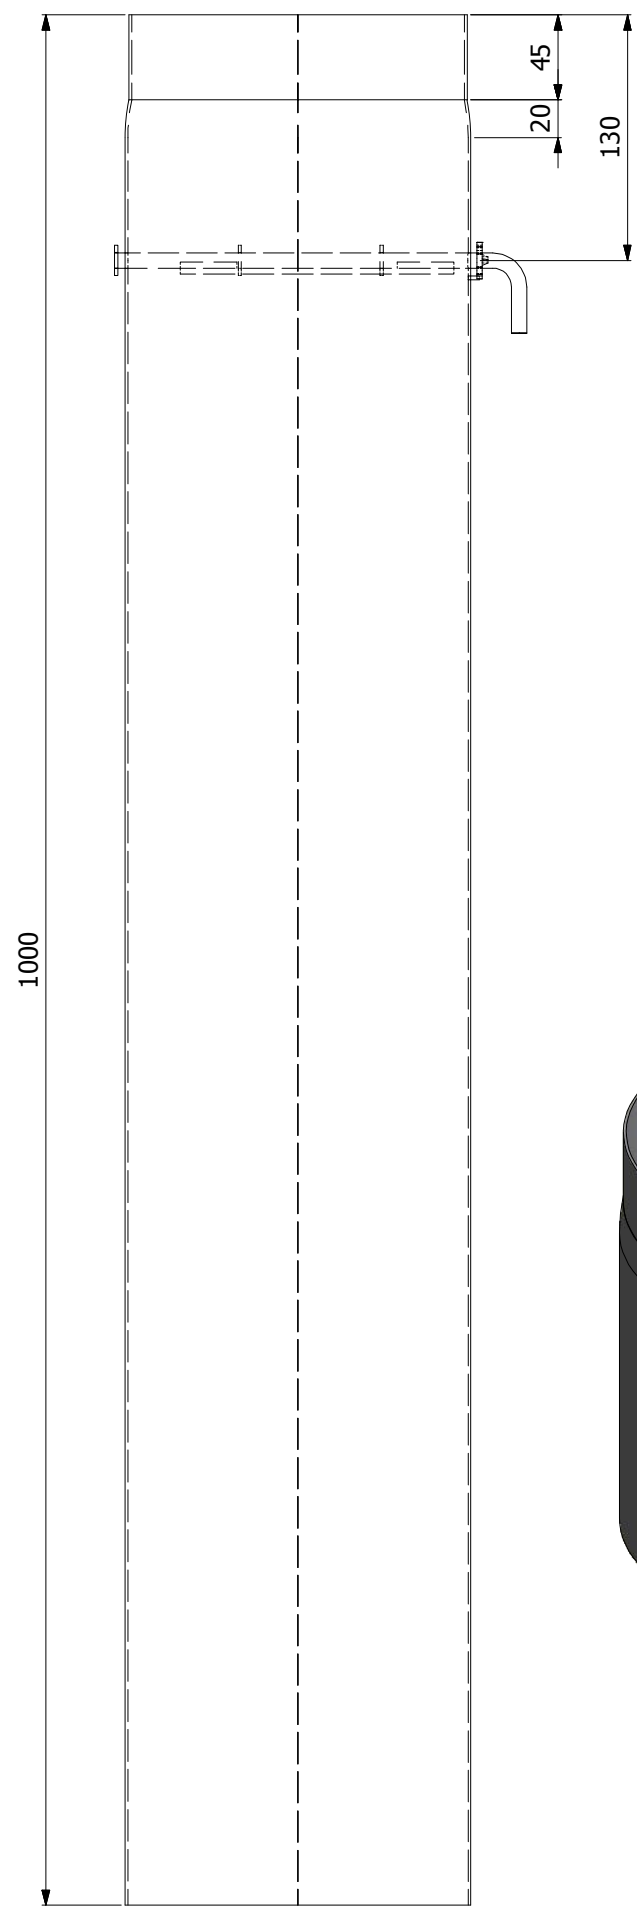

25cm

Trubka 180 s klapkou
silnostěnné kouřovody HSF

HS Flamingo

www.hsflamingo.cz