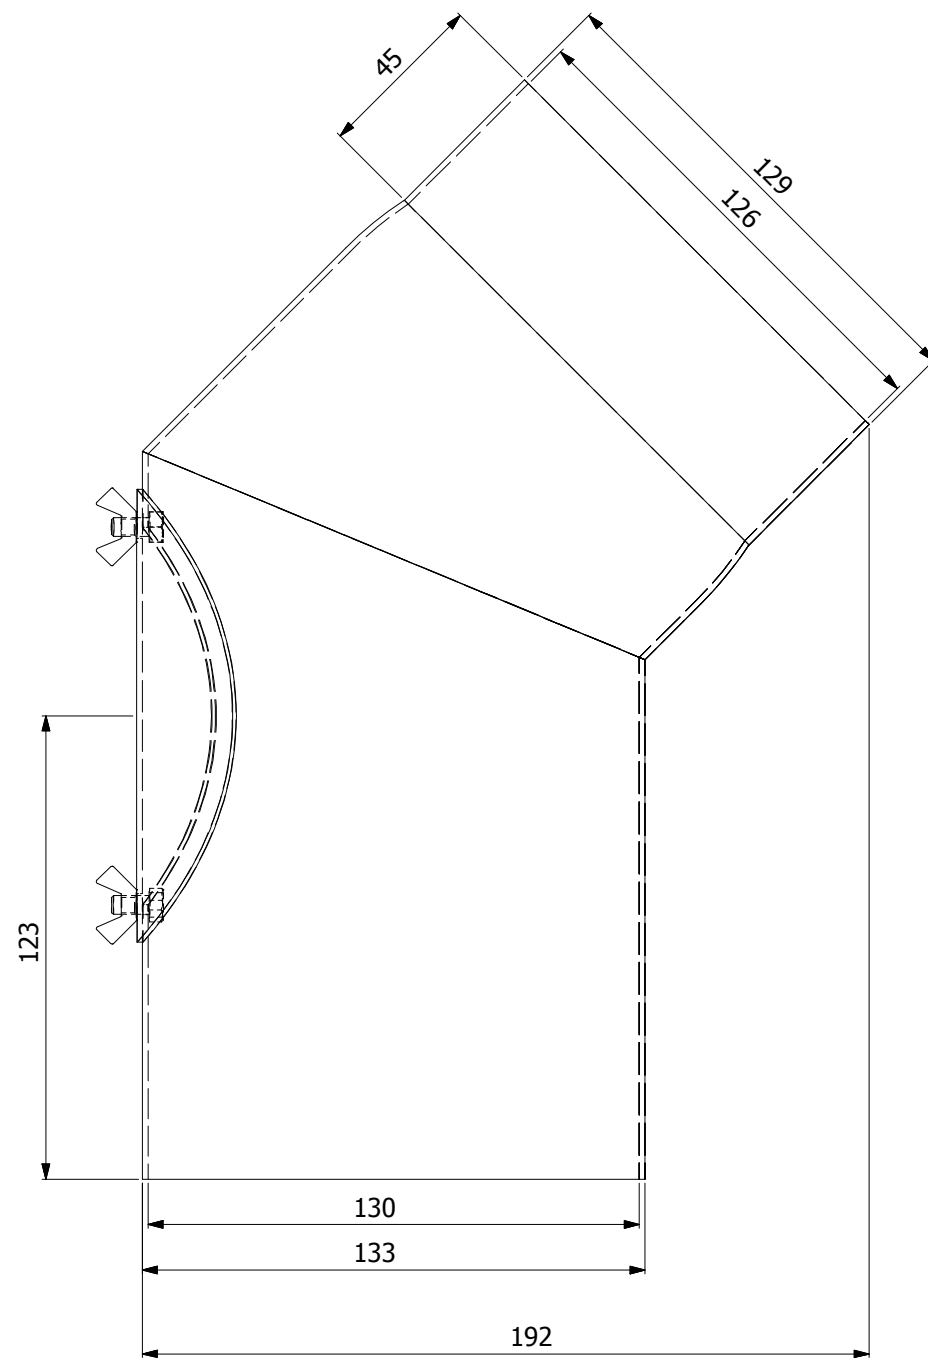

Koleno 45°/130mm s čo
silnostěnné kouřovody HSF

HS Flamingo

www.hsflamingo.cz