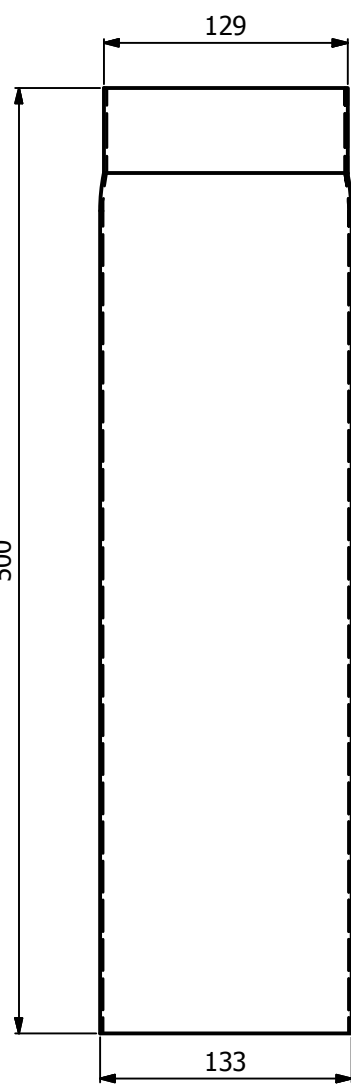

HS Flamingo

www.hsflamingo.cz

25cm

50cm

100cm

Trubka 130 s klapkou
silnostěnné kouřovody HSF

HS Flamingo
www.hsflamingo.cz

25cm