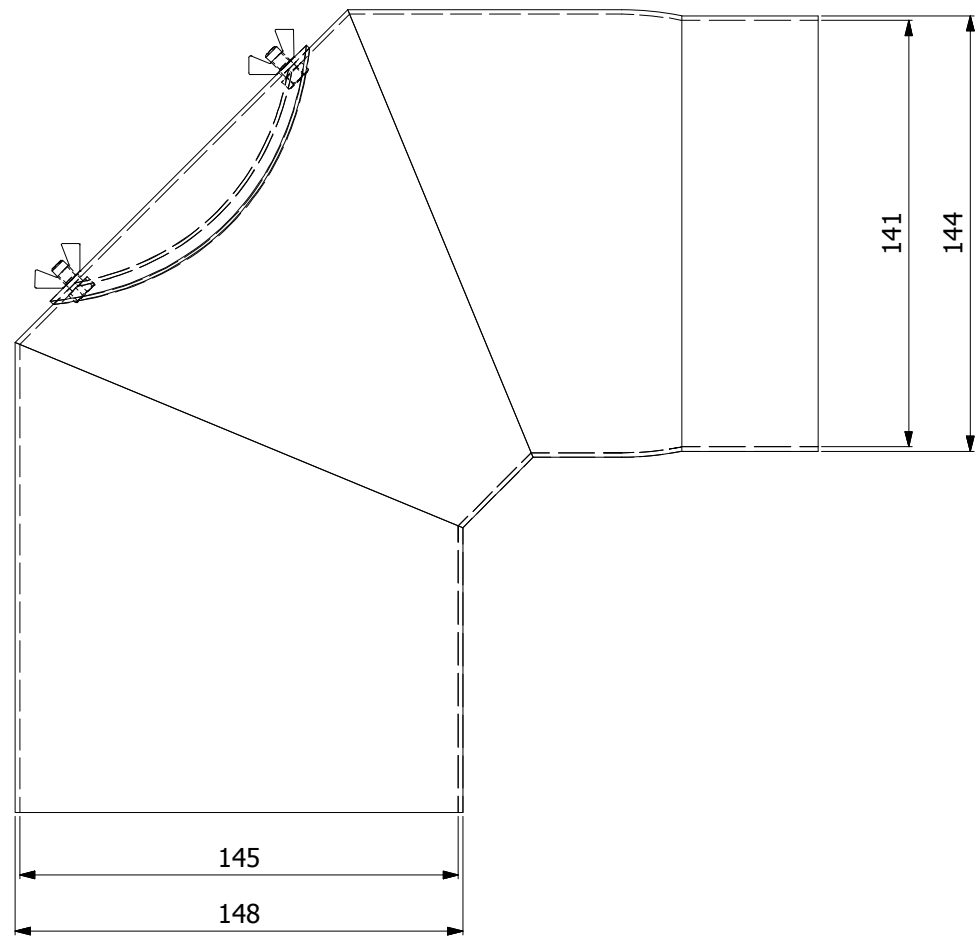

Koleno 90°/145mm s ČO
silnostěnné kouřovody HSF

HS Flamingo

www.hsflamingo.cz