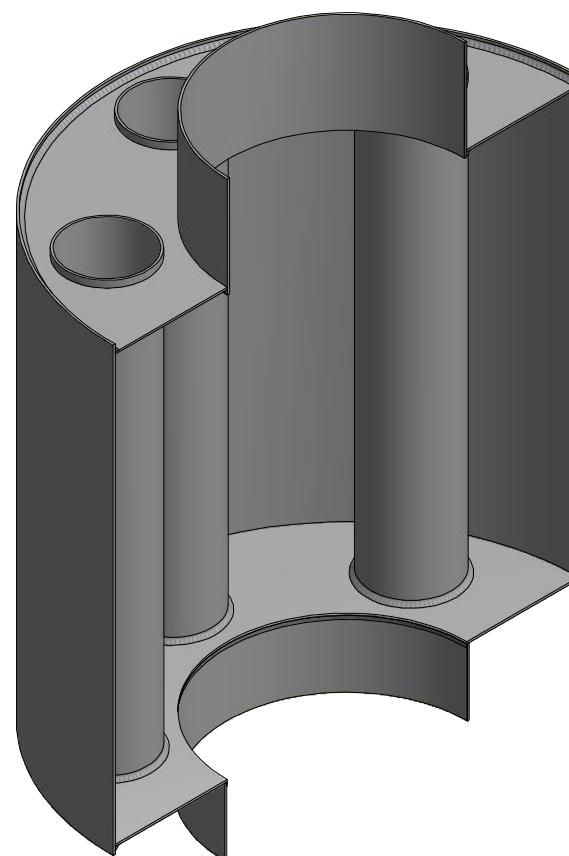

Teplovzdušný výměník
malý 160mm
silnostěnné kouřovody HSF

HS Flamingo

www.hsflamingo.cz

A-A

Teplovzdušný výměník
velký 160mm
silnostěnné kouřovody HSF

HS Flamingo

www.hsflamingo.cz

Teplovzdušný výměník
malý 180mm
silnostěnné kouřovody HSF