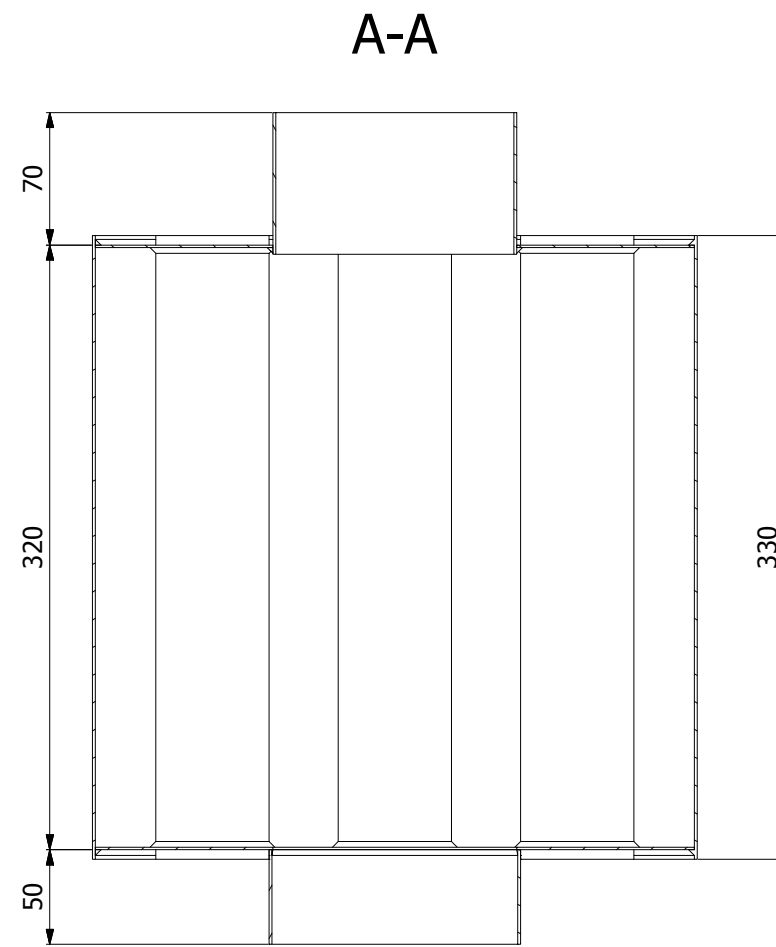

Teplovzdušný výměník
malý 130mm
silnostěnné kouřovody HSF

HS Flamingo

www.hsflamingo.cz