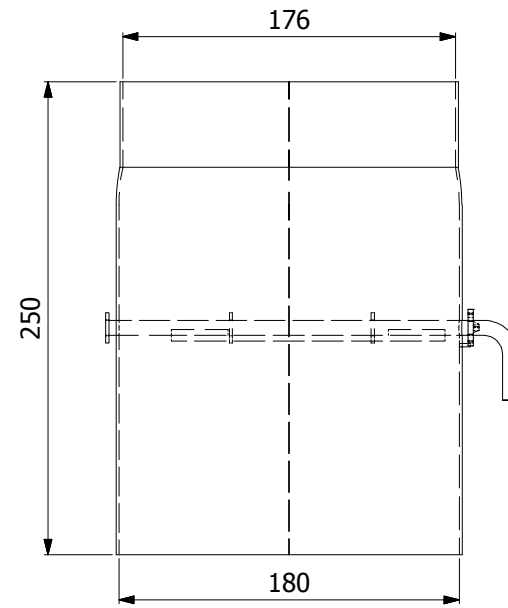

25cm

Trubka 180 s klapkou
silnostěnné kouřovody HSF

HS Flamingo

www.hsflamingo.cz