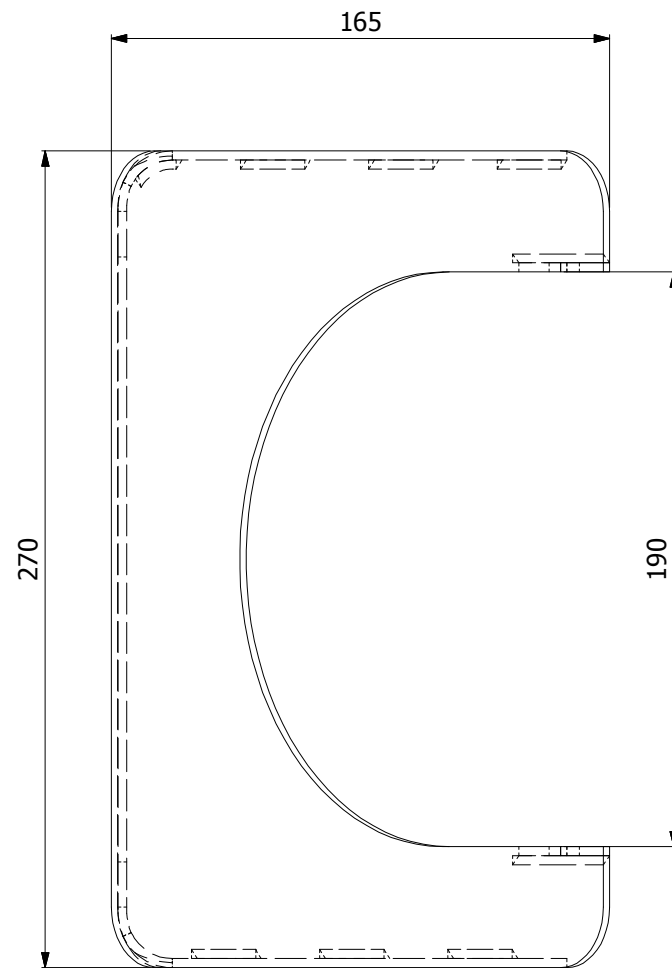

Žaluzie na kouřovod
180mm/6
silnostěnné kouřovody HSF

HS Flamingo

www.hsflamingo.cz