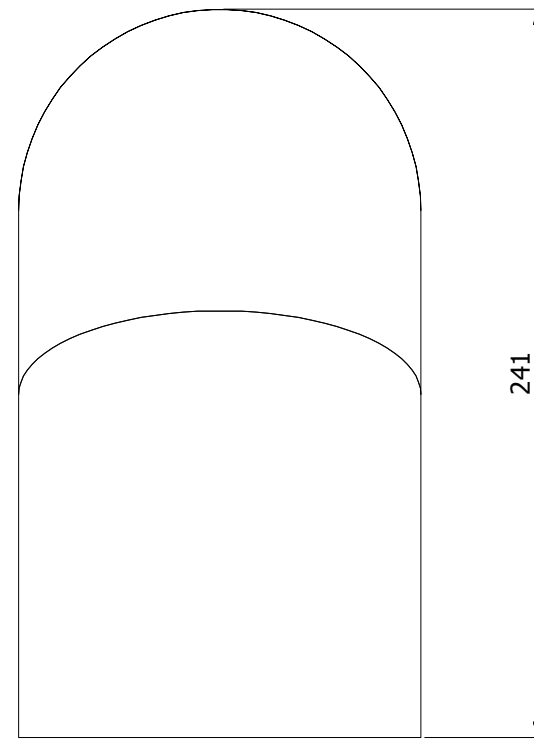

HS Flamingo

www.hsflamingo.cz