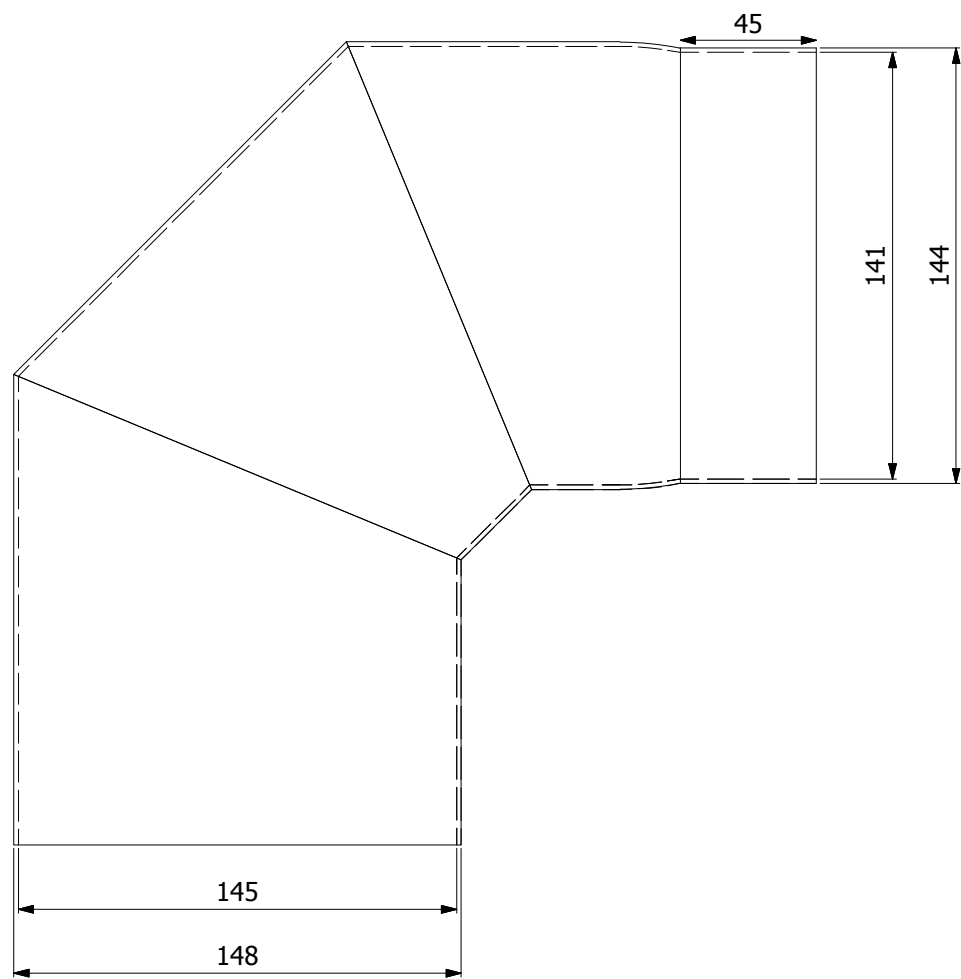

Koleno 45°/145mm
silnostěnné kouřovody HSF

HS Flamingo

www.hsflamingo.cz

Koleno 90°/145mm s ČO
silnostěnné kouřovody HSF

HS Flamingo

www.hsflamingo.cz

Koleno 90°/145mm
silnostěnné kouřovody HSF

HS Flamingo