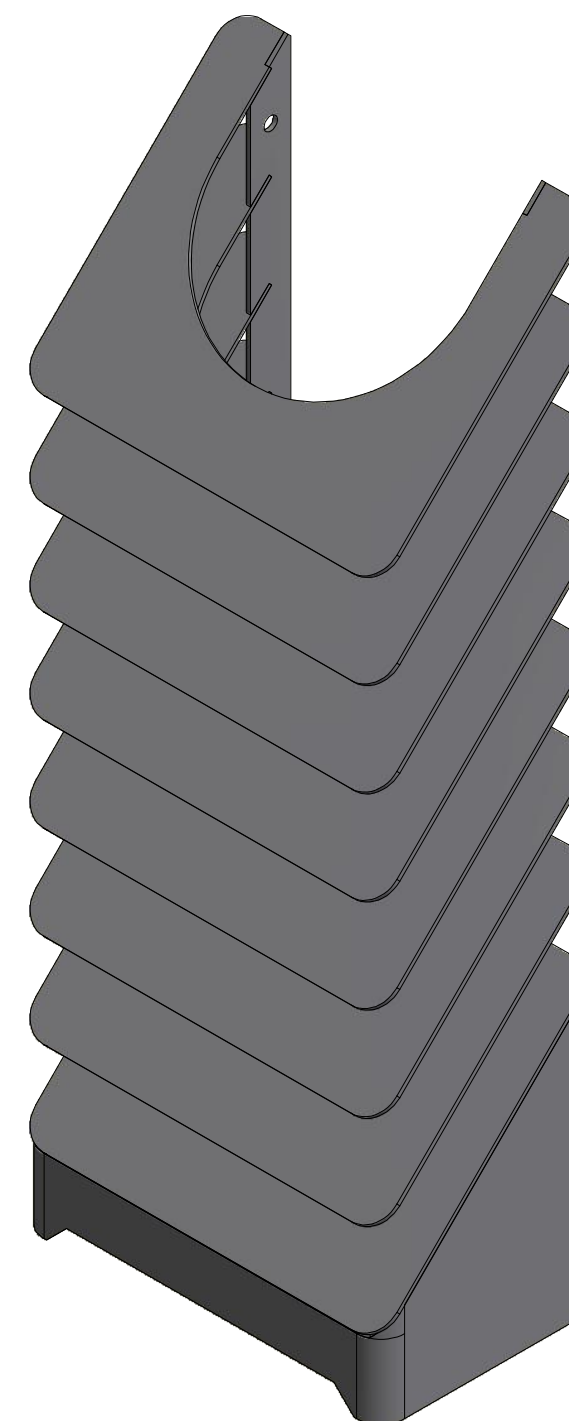

Žaluzie na kouřovod
180mm/4
silnostěnné kouřovody HSF

HS Flamingo

www.hsflamingo.cz

Žaluzie na kouřovod
180mm/6
silnostěnné kouřovody HSF

HS Flamingo

www.hsflamingo.cz

Žaluzie na kouřovod
180mm/8
silnostěnné kouřovody HSF