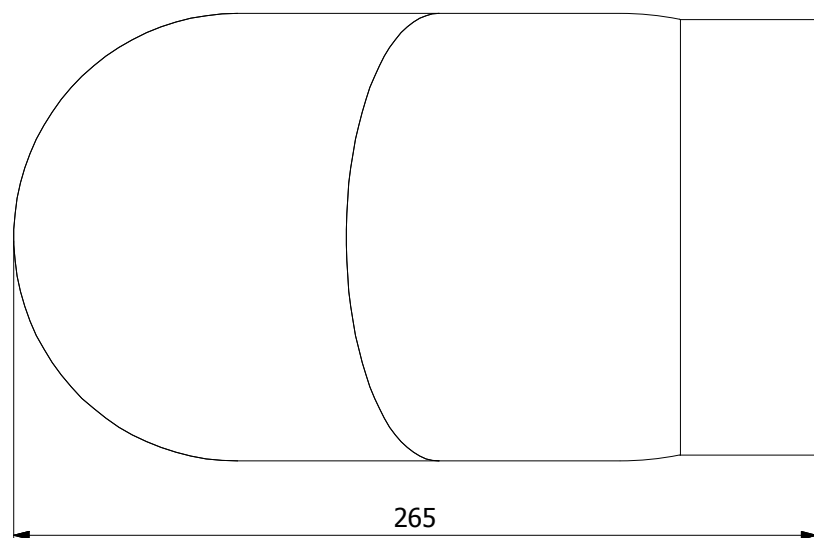

Koleno 45°/145mm
silnostěnné kouřovody HSF

HS Flamingo

www.hsflamingo.cz

Koleno 90°/145mm s ČO
silnostěnné kouřovody HSF

HS Flamingo

www.hsflamingo.cz

Koleno 90°/145mm
silnostěnné kouřovody HSF

HS Flamingo