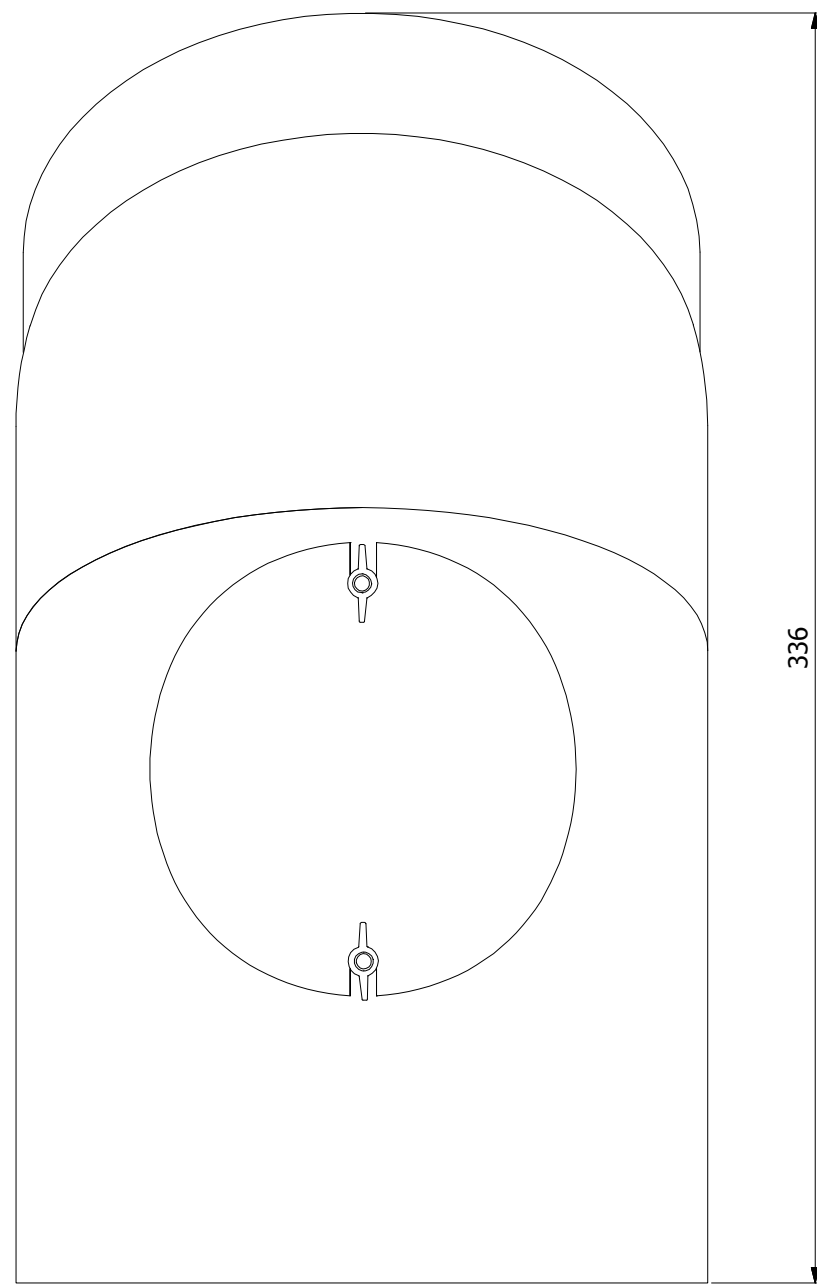

Koleno 45°/180mm s čo
silnostěnné kouřovody HSF

HS Flamingo

www.hsflamingo.cz