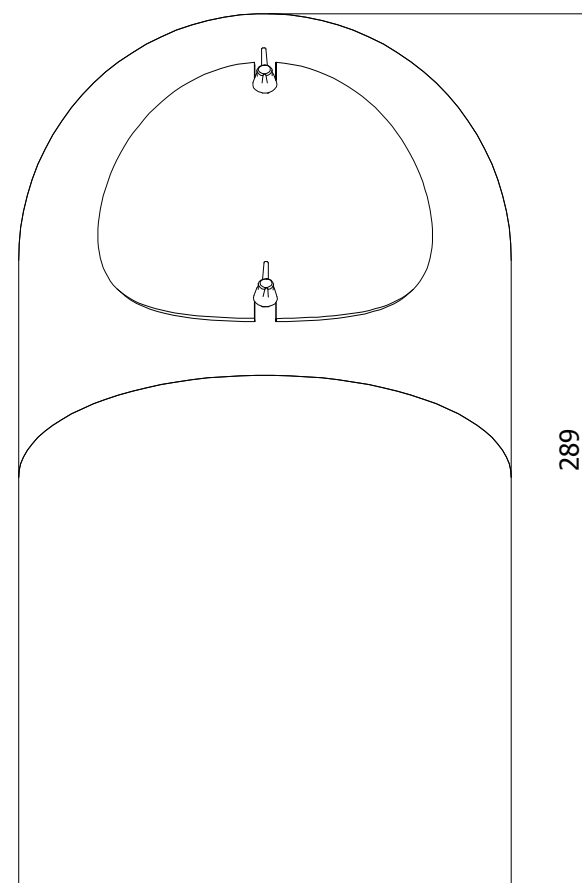

Koleno 90°/160mm s ČO
silnostěnné kouřovody HSF

HS Flamingo

www.hsflamingo.cz