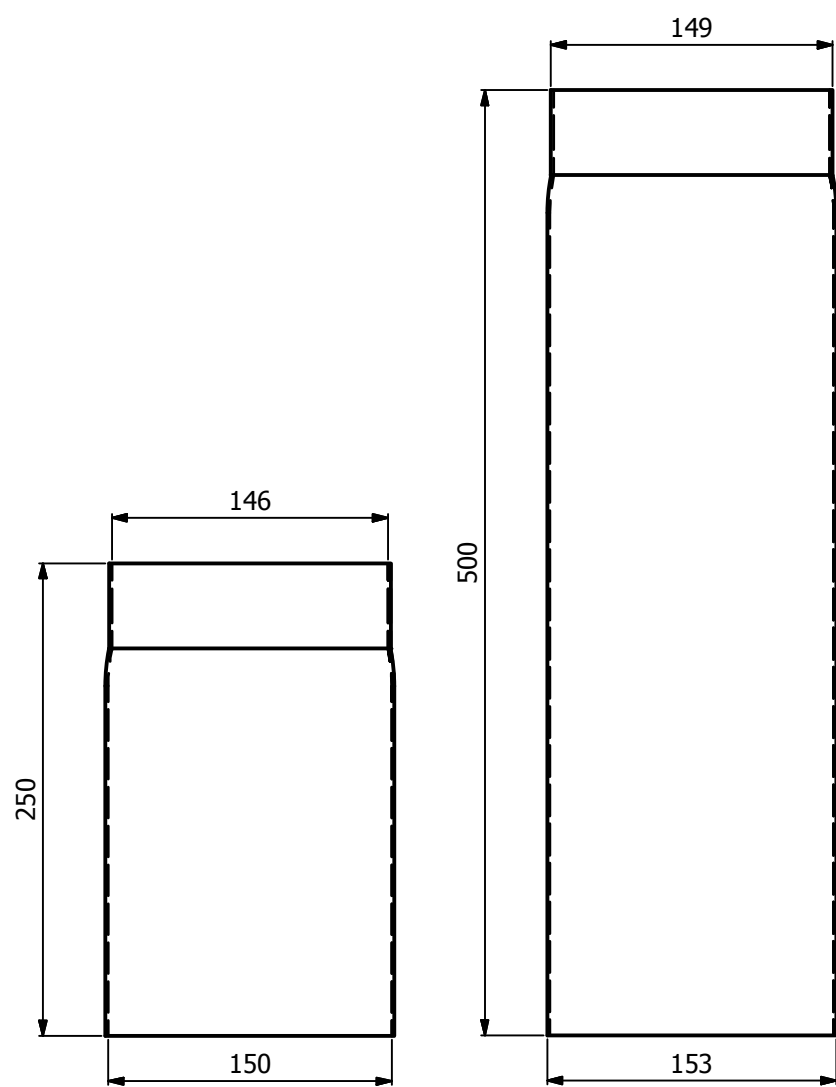

50cm

100cm

Trubka 150 s klapkou
silnostěnné kouřovody HSF

HS Flamingo

www.hsflamingo.cz

25cm

50cm

100cm