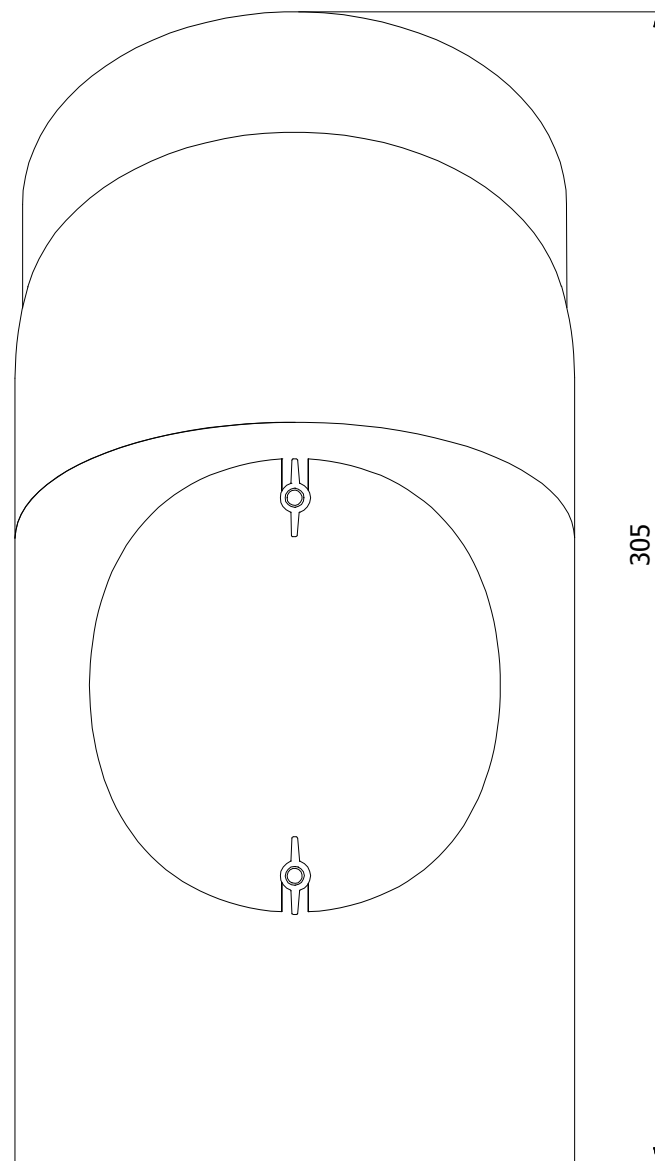

HS Flamingo

www.hsflamingo.cz

Koleno 90°/130mm
silnostěnné kouřovody HSF

HS Flamingo

www.hsflamingo.cz

Koleno 45°/145mm s čo
silnostěnné kouřovody HSF

HS Flamingo

www.hsflamingo.cz