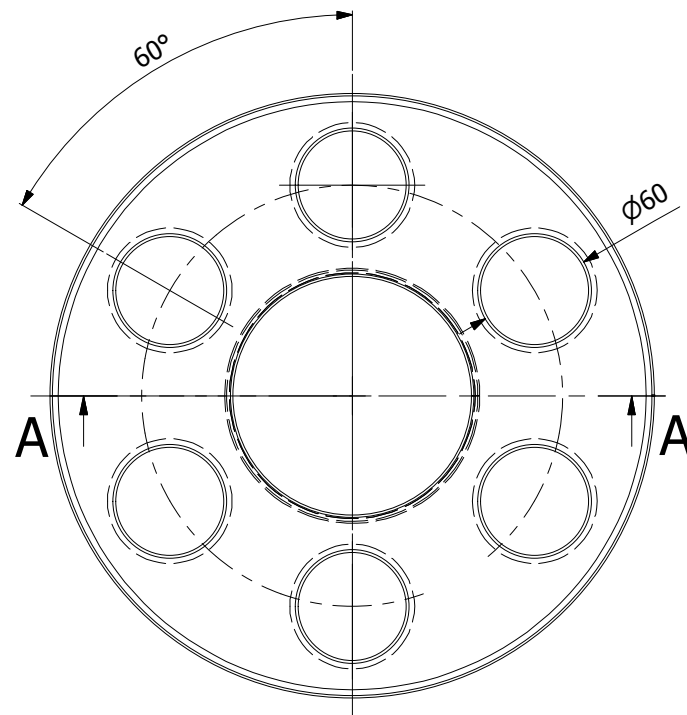

Teplovzdušný výměník
malý 130mm
silnostěnné kouřovody HSF

HS Flamingo

www.hsflamingo.cz