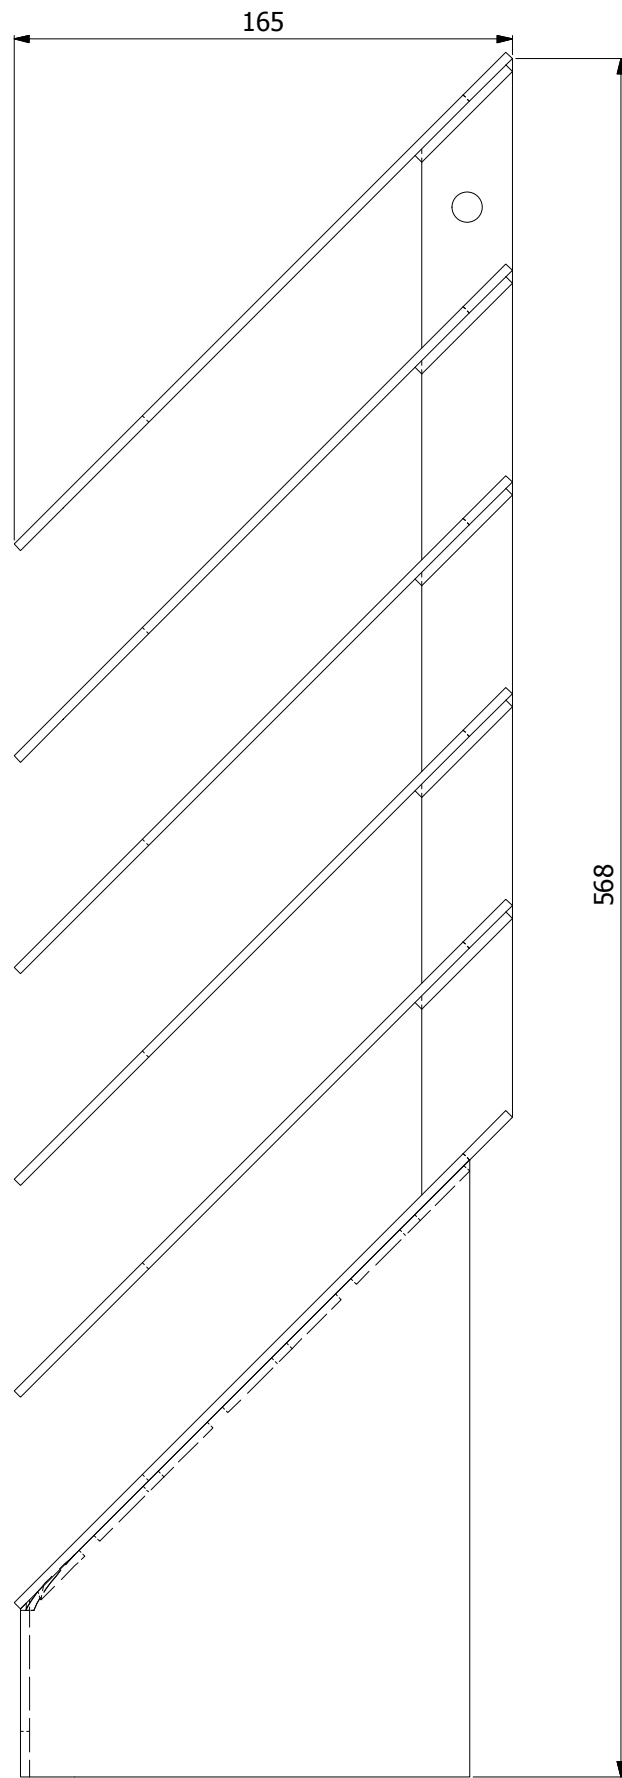

Žaluzie na kouřovod
180mm/6
silnostěnné kouřovody HSF

HS Flamingo

www.hsflamingo.cz