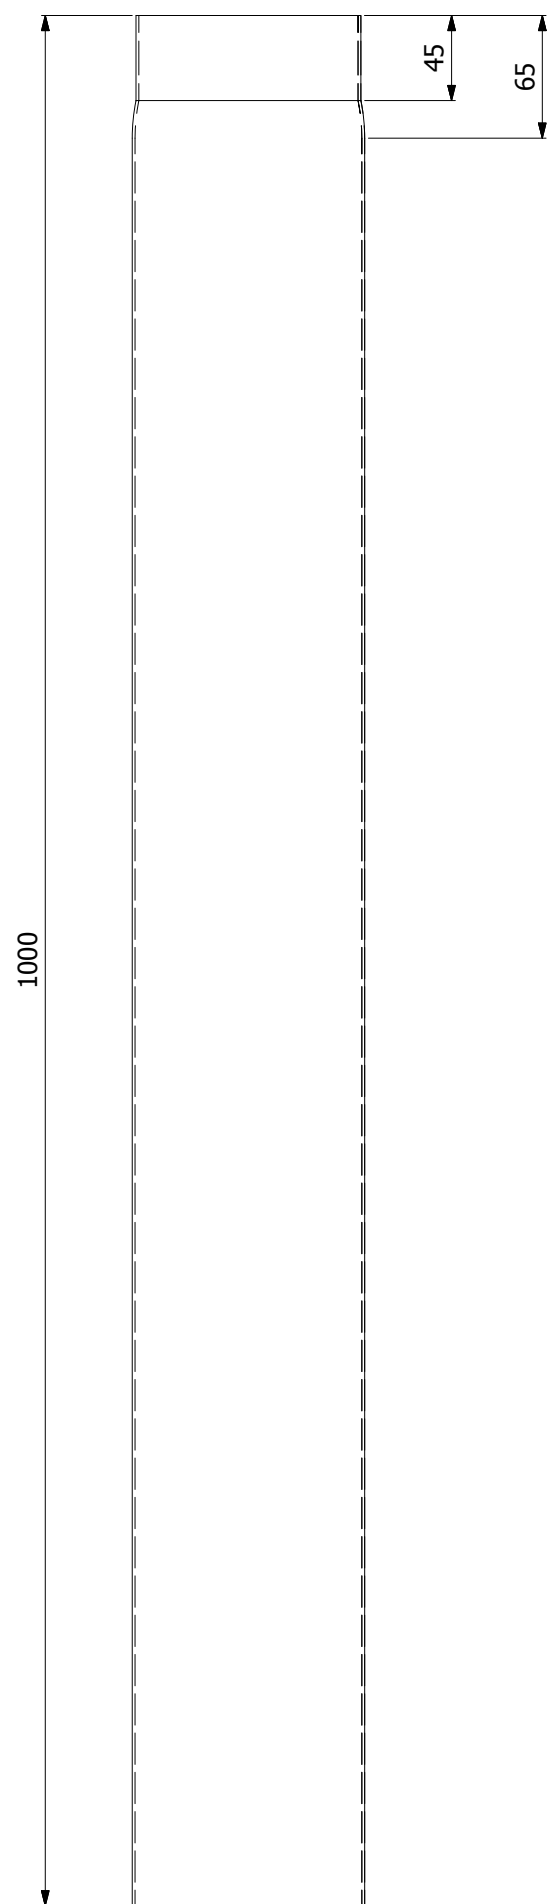

25cm

Trubka 120mm
silnostěnné kouřovody HSF

HS Flamingo

www.hsflamingo.cz