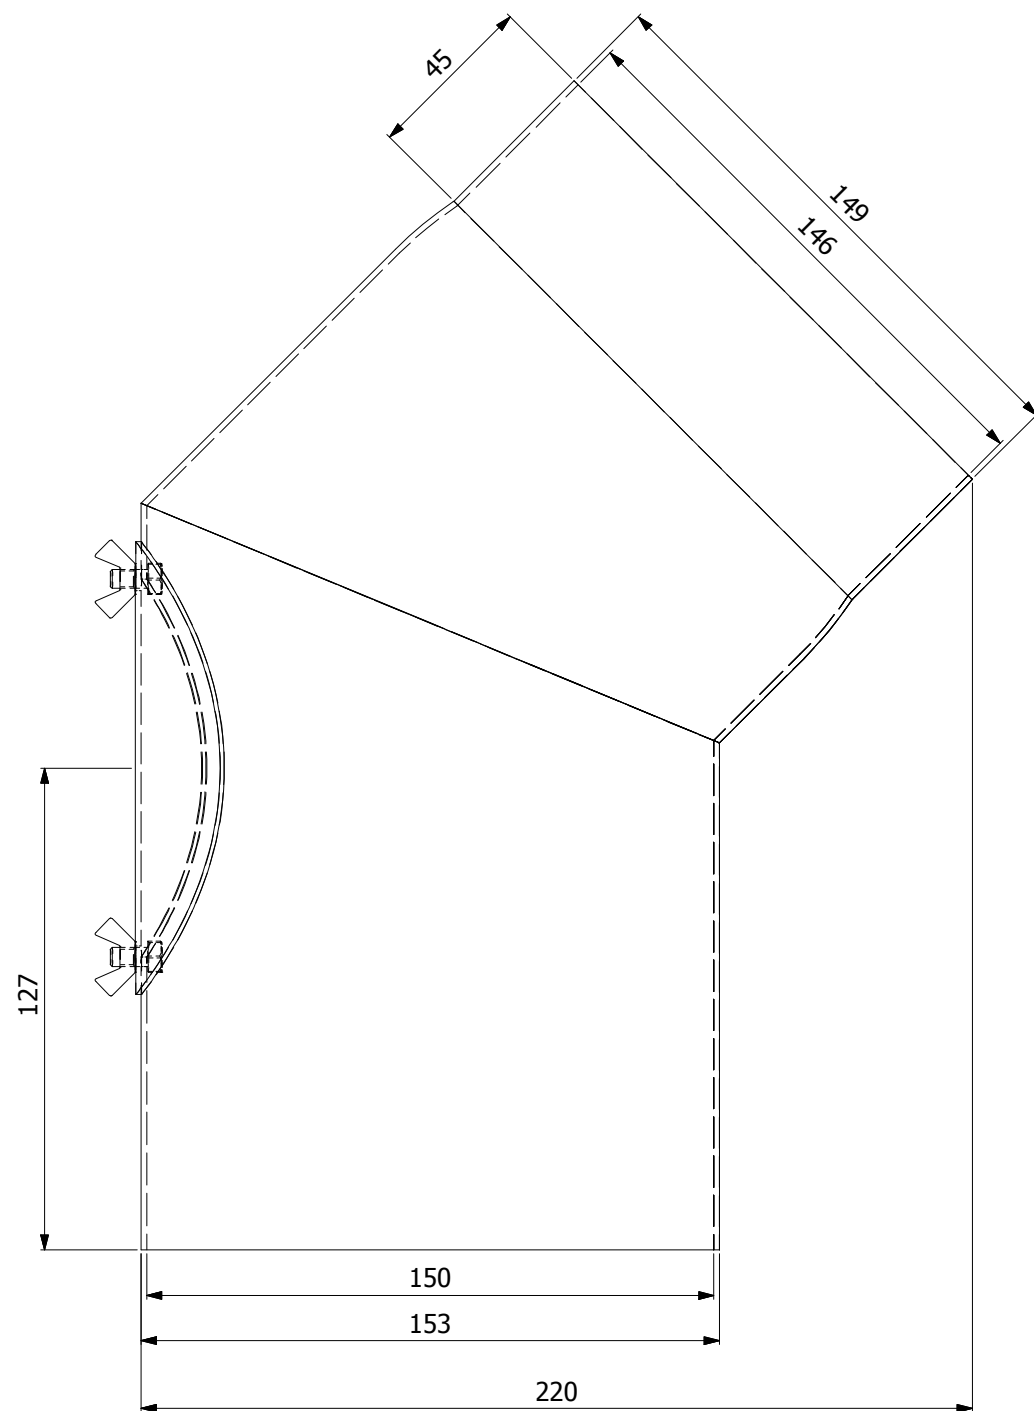

Koleno 45°/150mm s čo
silnostěnné kouřovody HSF

HS Flamingo

www.hsflamingo.cz