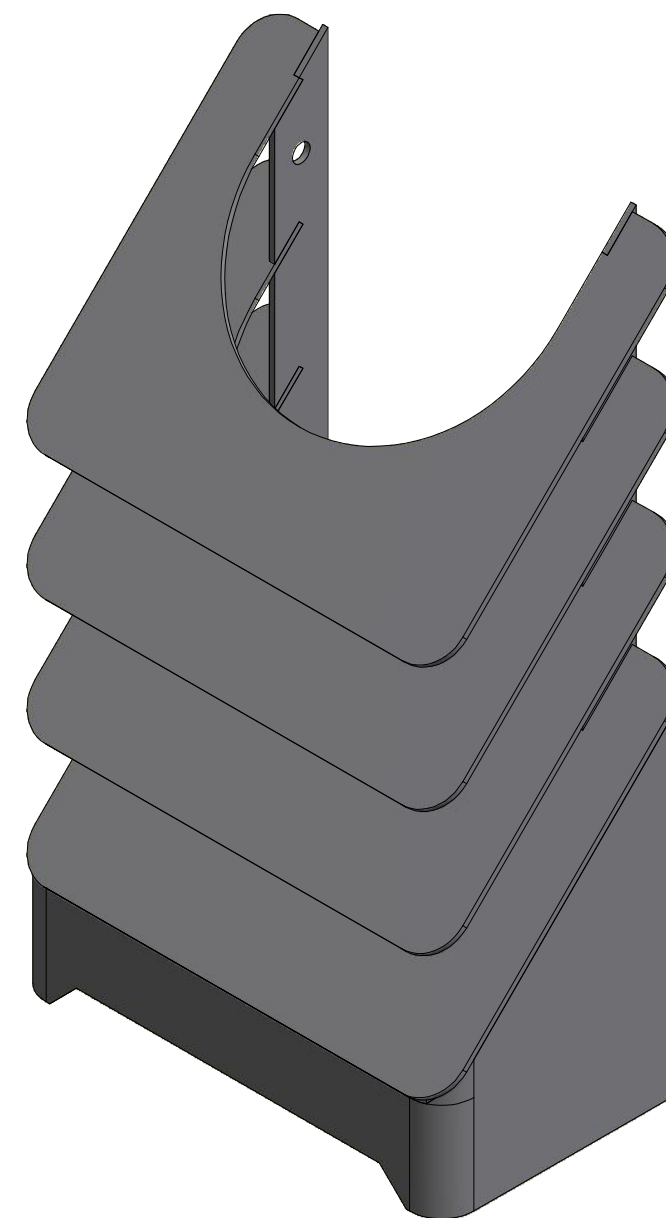

Žaluzie na kouřovod
150mm/6
silnostěnné kouřovody HSF

HS Flamingo

www.hsflamingo.cz

Žaluzie na kouřovod
150mm/8
silnostěnné kouřovody HSF

HS Flamingo

www.hsflamingo.cz

Žaluzie na kouřovod
160mm/4
silnostěnné kouřovody HSF