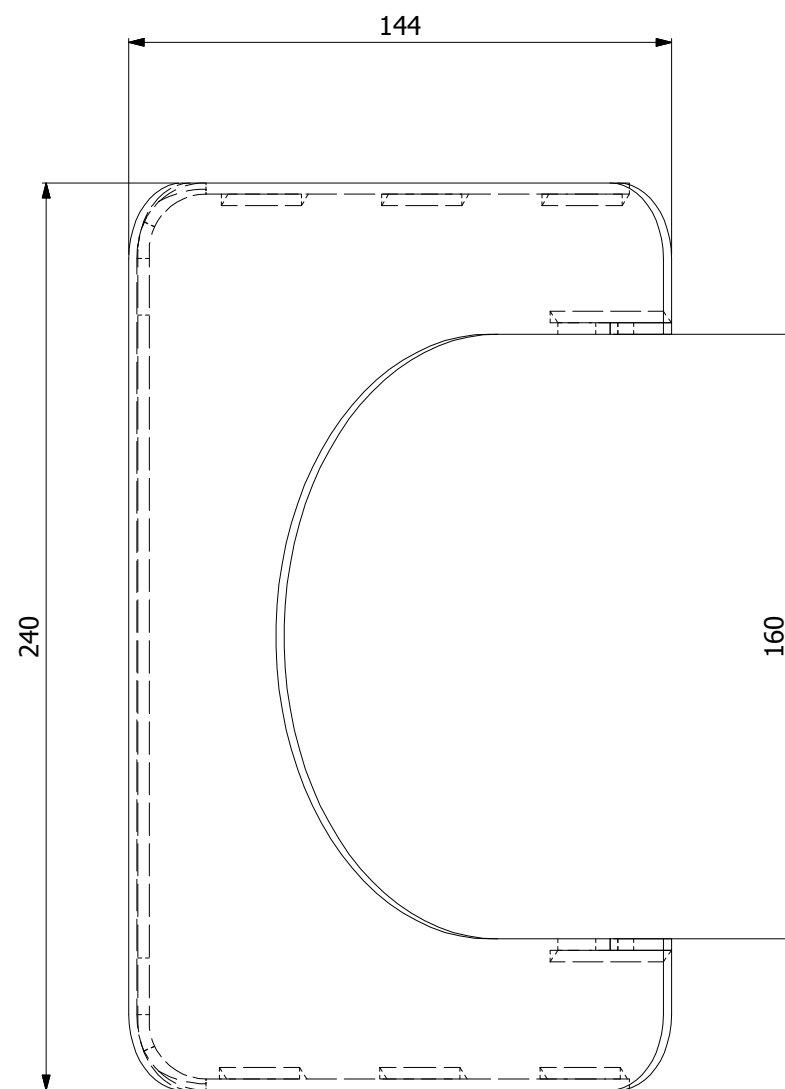

Žaluzie na kouřovod
150mm/8
silnostěnné kouřovody HSF

HS Flamingo

www.hsflamingo.cz