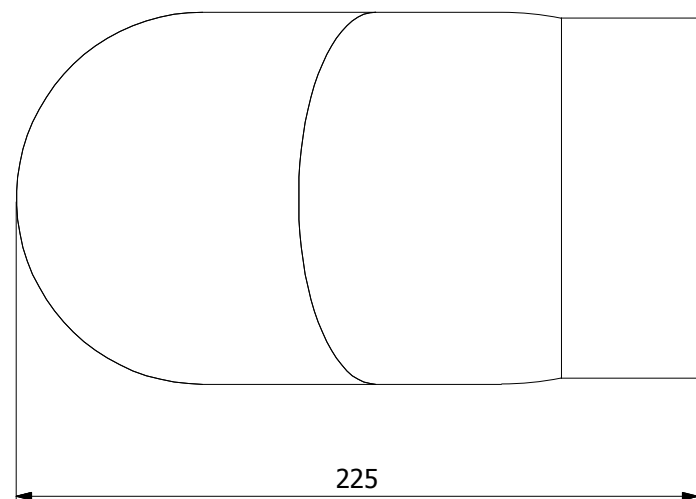

Koleno 45°/120mm
silnostěnné kouřovody HSF

HS Flamingo

www.hsflamingo.cz

Koleno 90°/120mm s ČO
silnostěnné kouřovody HSF

HS Flamingo

www.hsflamingo.cz

Koleno 90°/120mm
silnostěnné kouřovody HSF

HS Flamingo