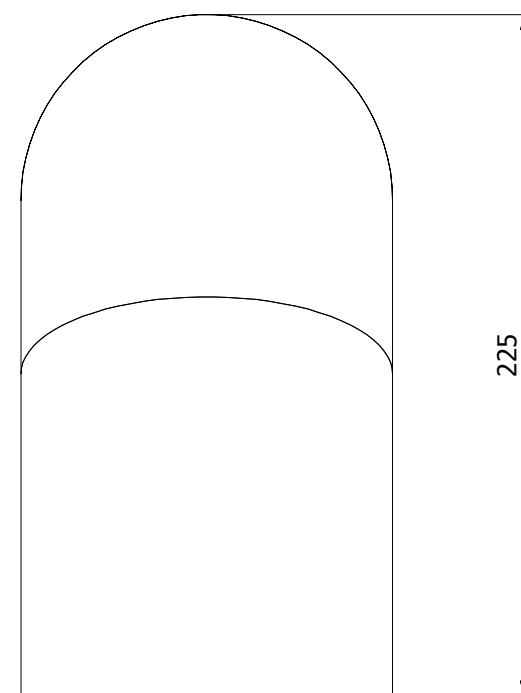

Koleno 45°/120mm
silnostěnné kouřovody HSF

HS Flamingo

www.hsflamingo.cz

Koleno 90°/120mm s ČO
silnostěnné kouřovody HSF

HS Flamingo

www.hsflamingo.cz

Koleno 90°/120mm
silnostěnné kouřovody HSF

HS Flamingo