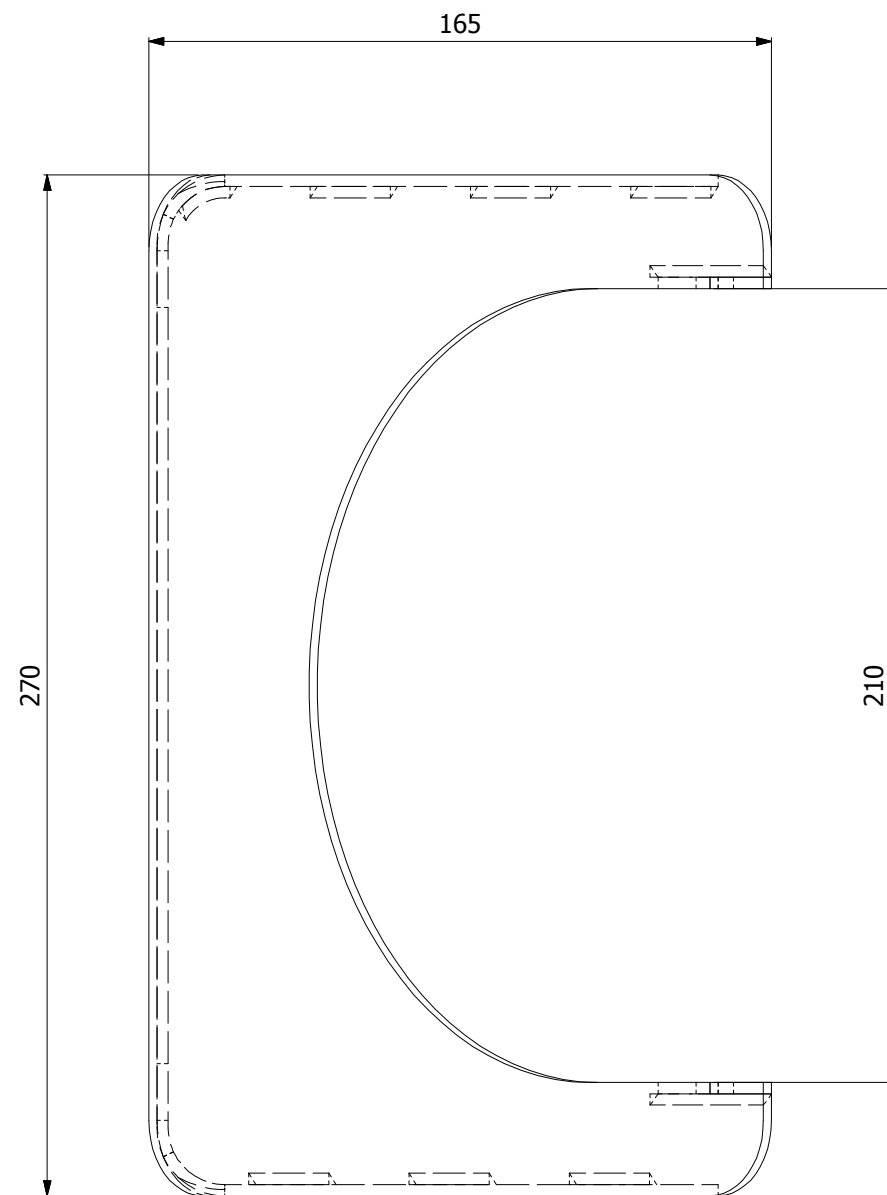

HS Flamingo

www.hsflamingo.cz

Žaluzie na kouřovod
200mm/4
silnostěnné kouřovody HSF

HS Flamingo

www.hsflamingo.cz

Žaluzie na kouřovod
200mm/6
silnostěnné kouřovody HSF

HS Flamingo

www.hsflamingo.cz