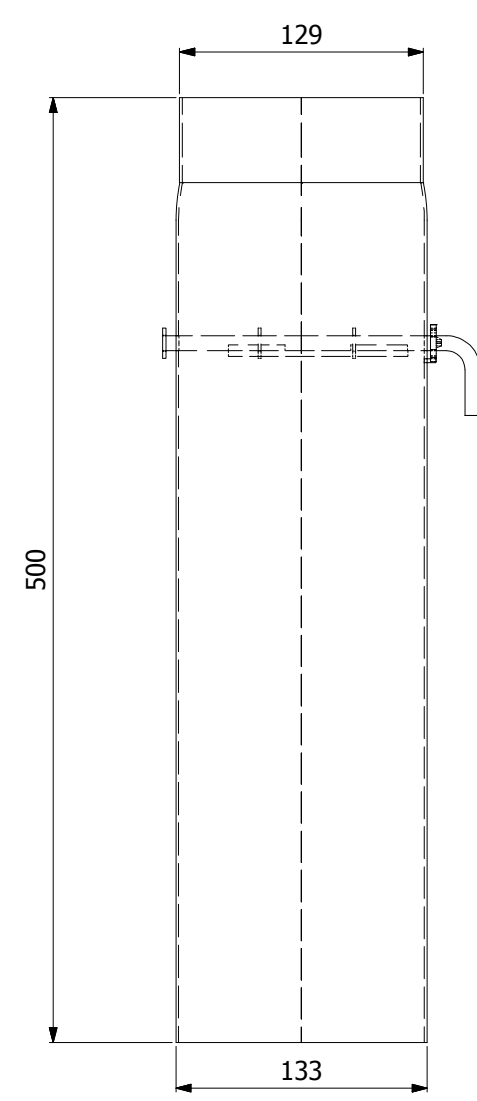

25cm

Trubka 130 s klapkou
silnostěnné kouřovody HSF

HS Flamingo
www.hsflamingo.cz