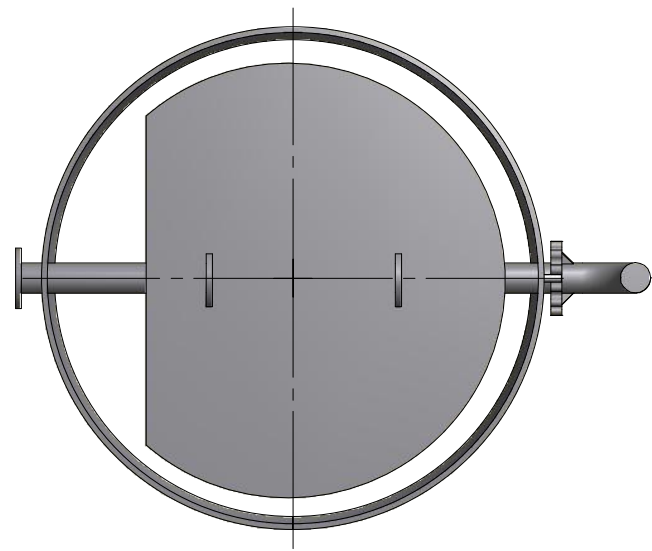

25cm

Trubka 130 s klapkou
silnostěnné kouřovody HSF

HS Flamingo
www.hsflamingo.cz