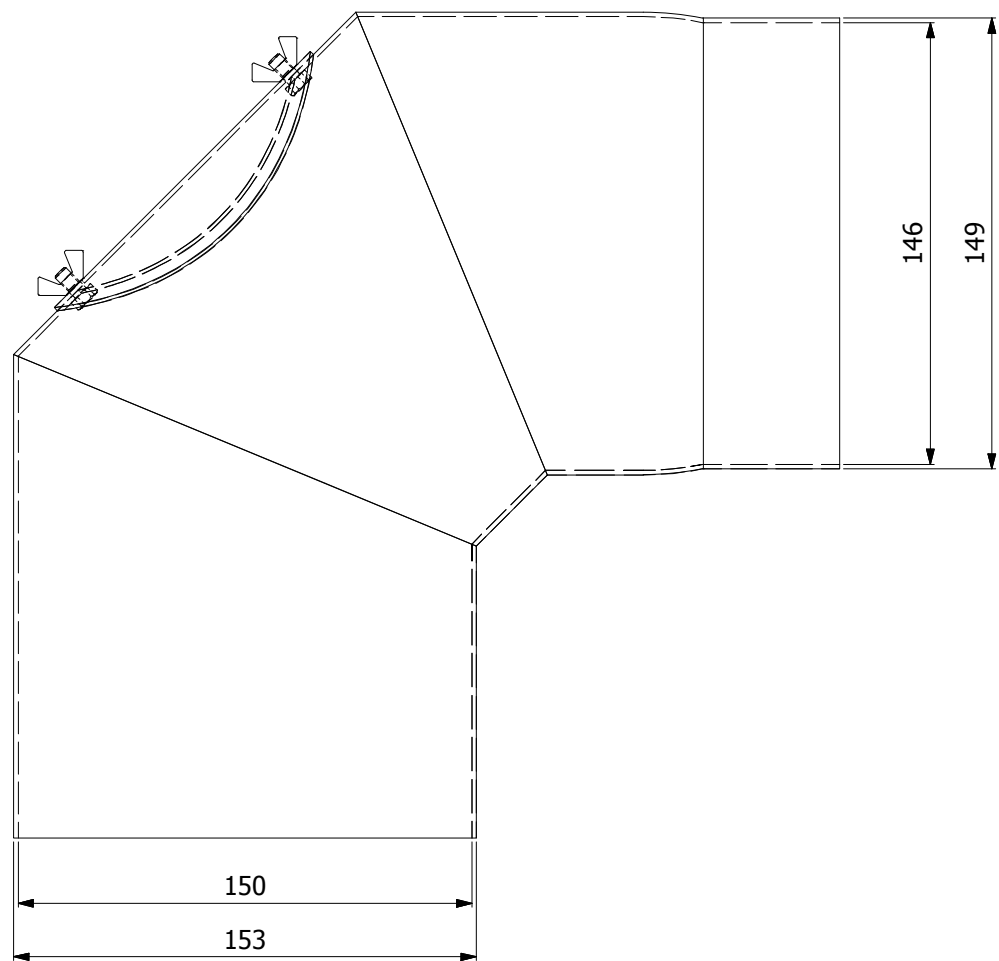

www.hsflamingo.cz

Koleno 45°/150mm s čo
silnostěnné kouřovody HSF

HS Flamingo

www.hsflamingo.cz

Koleno 45°/150mm
silnostěnné kouřovody HSF

HS Flamingo

www.hsflamingo.cz

Koleno 90°/150mm s ČO
silnostěnné kouřovody HSF