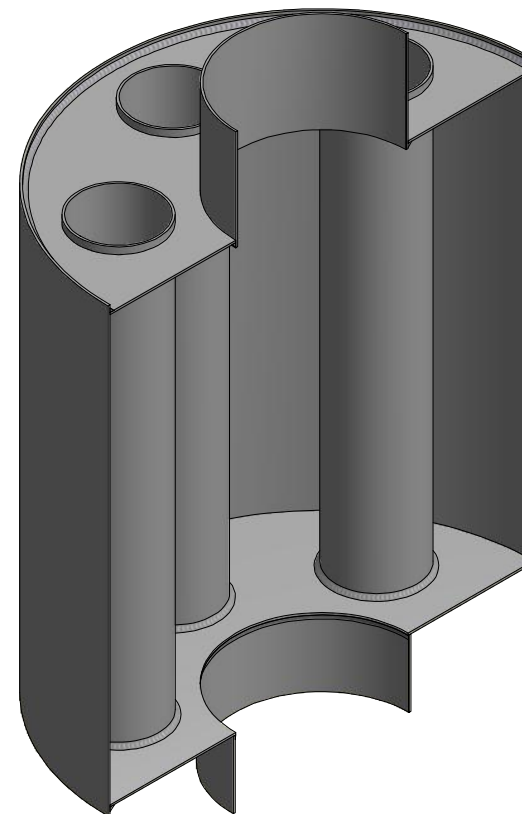

Teplovzdušný výměník
malý 130mm
silnostěnné kouřovody HSF

HS Flamingo

www.hsflamingo.cz