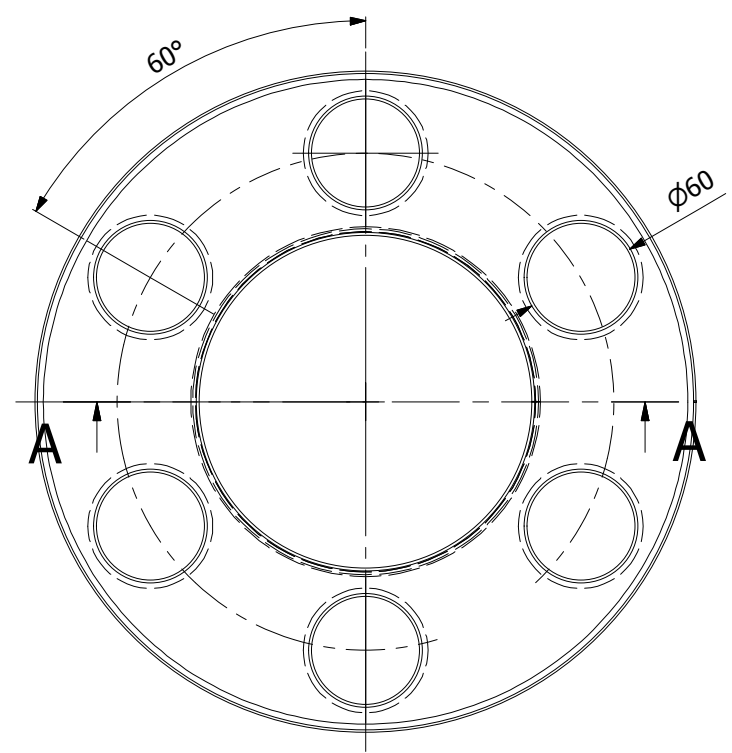

Teplovzdušný výměník
velký 180mm
silnostěnné kouřovody HSF

HS Flamingo

www.hsflamingo.cz