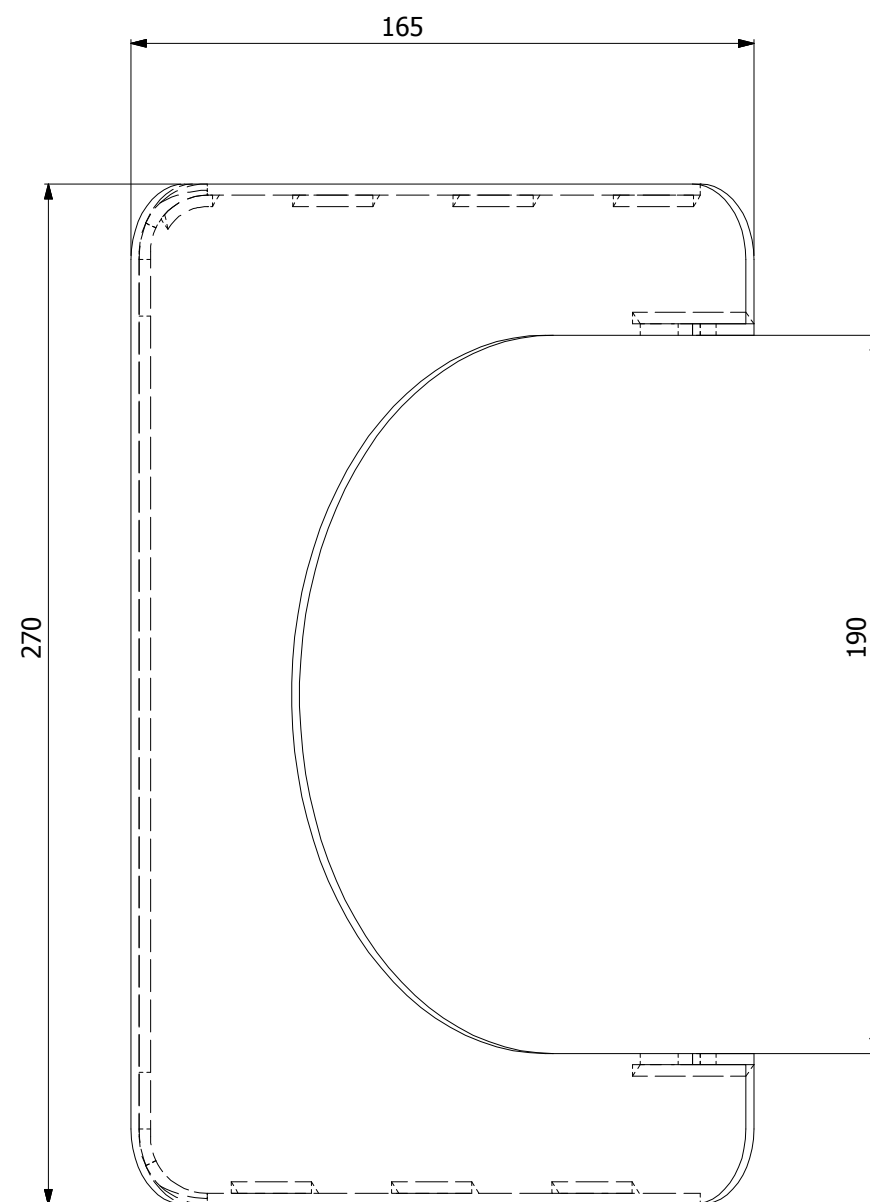

HS Flamingo

www.hsflamingo.cz

Žaluzie na kouřovod
160mm/6
silnostěnné kouřovody HSF

HS Flamingo

www.hsflamingo.cz

Žaluzie na kouřovod
160mm/8
silnostěnné kouřovody HSF

HS Flamingo

www.hsflamingo.cz