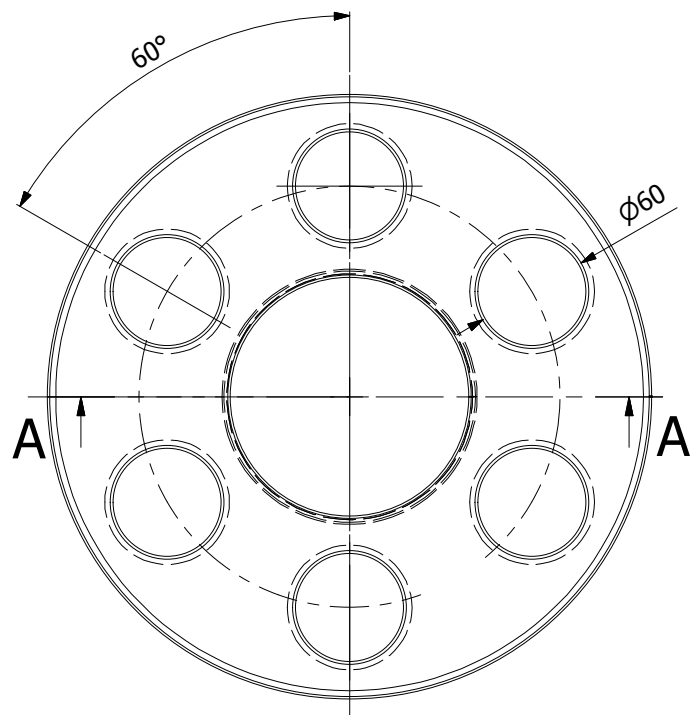

100cm

Trubka 200mm
silnostěnné kouřovody HSF

HS Flamingo

www.hsflamingo.cz

Teplovzdušný výměník
malý 130mm
silnostěnné kouřovody HSF

HS Flamingo

www.hsflamingo.cz

Teplovzdušný výměník
velký 130mm
silnostěnné kouřovody HSF