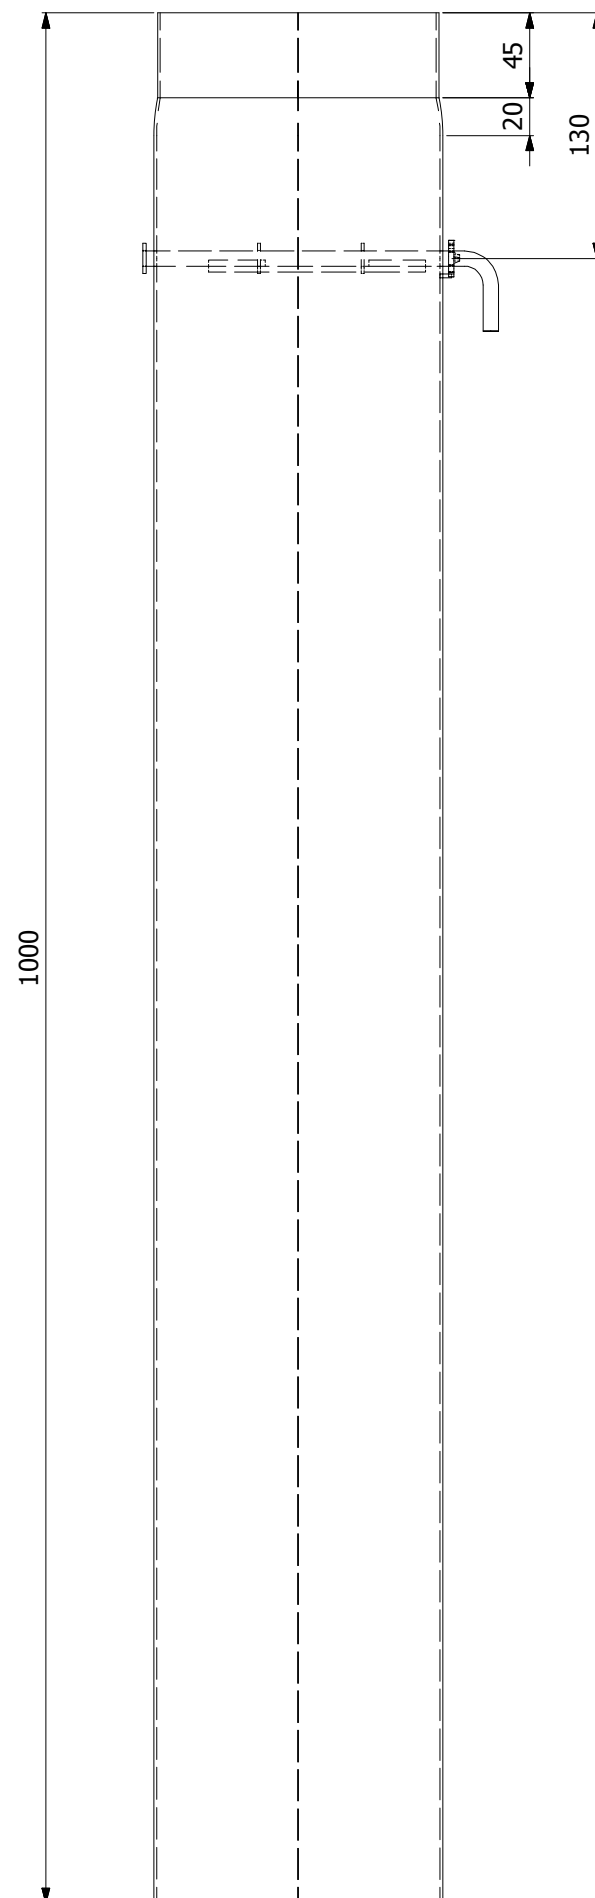

25cm

50cm

100cm

Trubka 150mm s ČO

silnostěnné kouřovody HSF

HS Flamingo

www.hsflamingo.cz

25cm