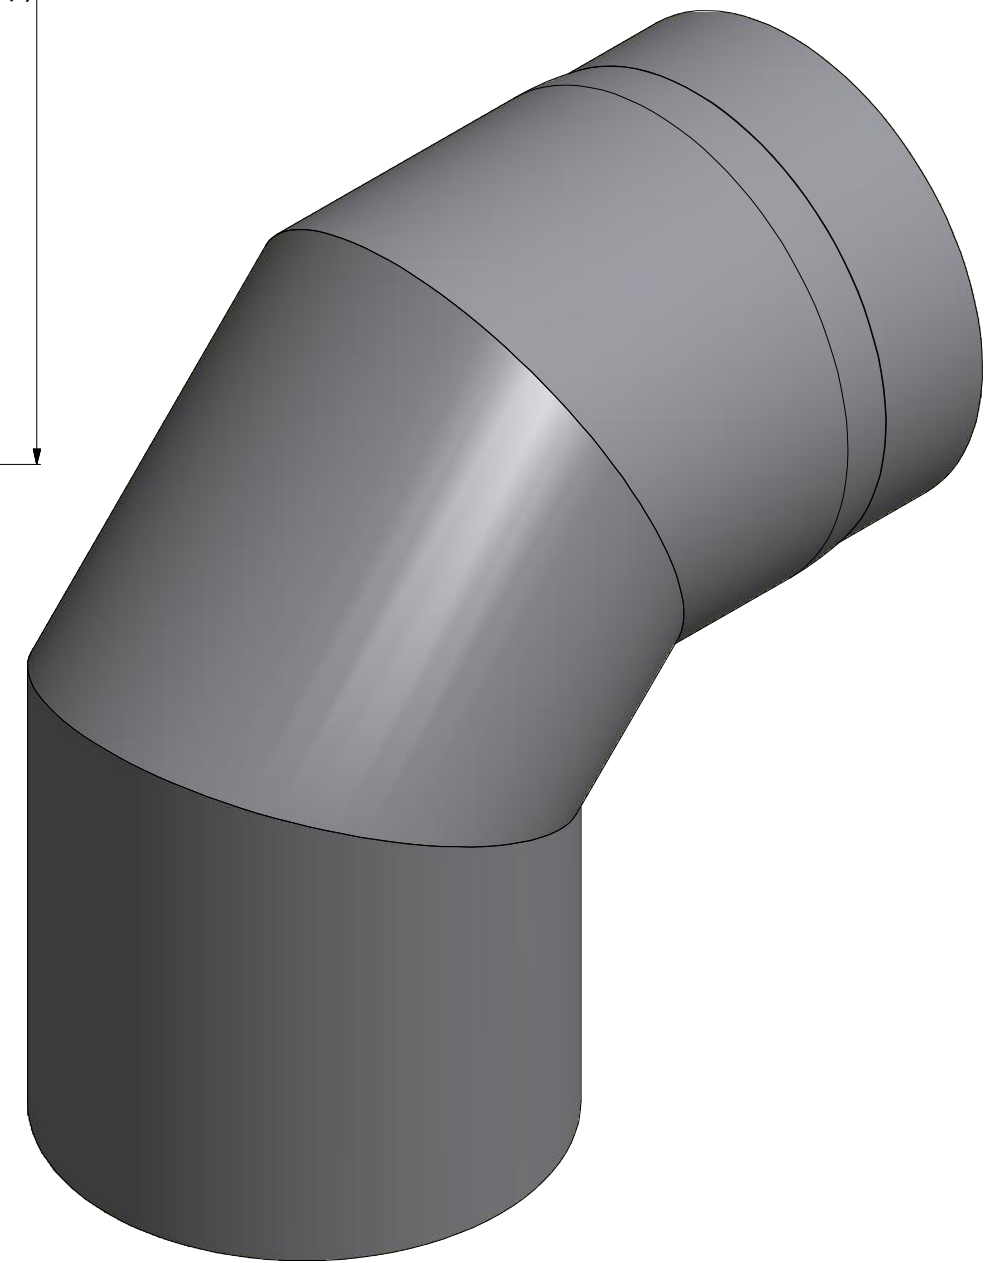

Koleno 90°/180mm
silnostěnné kouřovody HSF

HS Flamingo

www.hsflamingo.cz