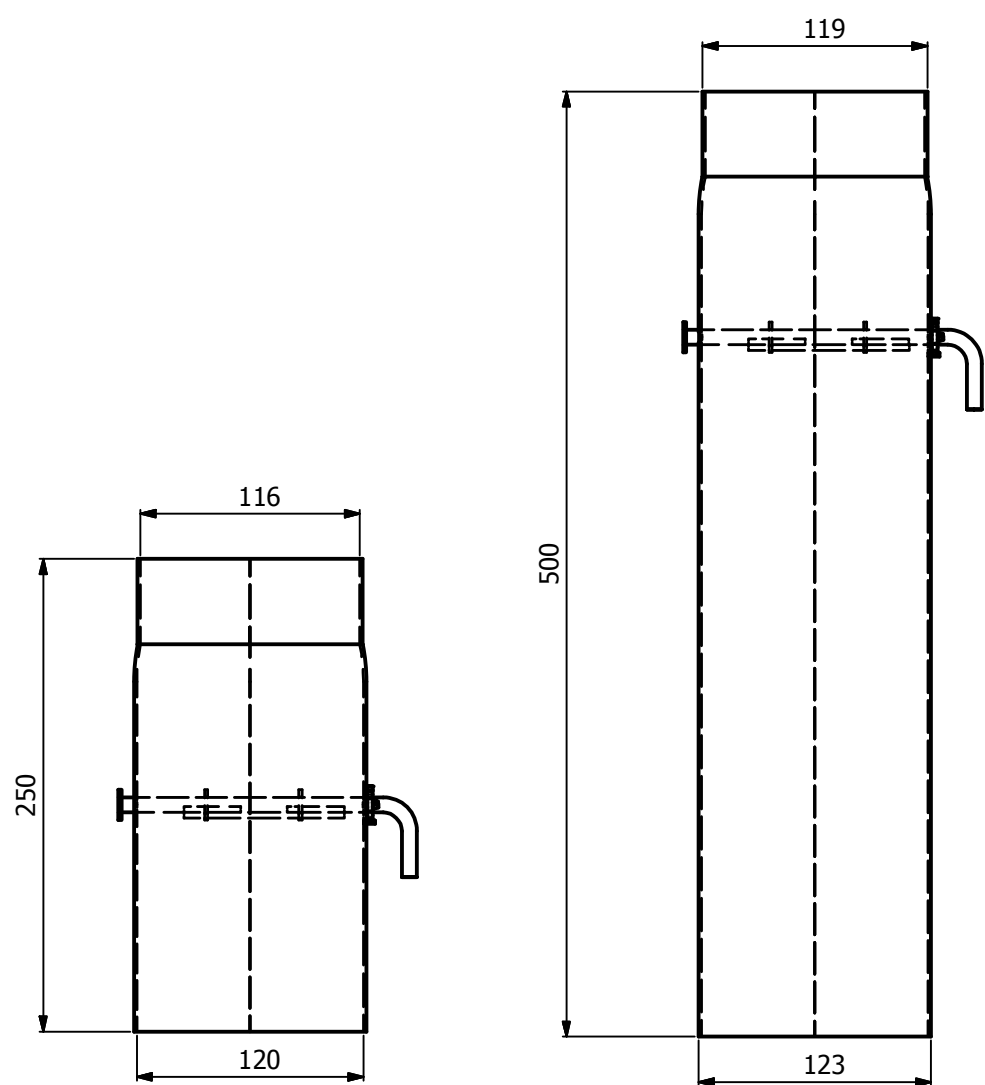

www.hsflamingo.cz

25cm

50cm

100cm

Trubka 120mm s ČO
silnostěnné kouřovody HSF

HS Flamingo

www.hsflamingo.cz

25cm