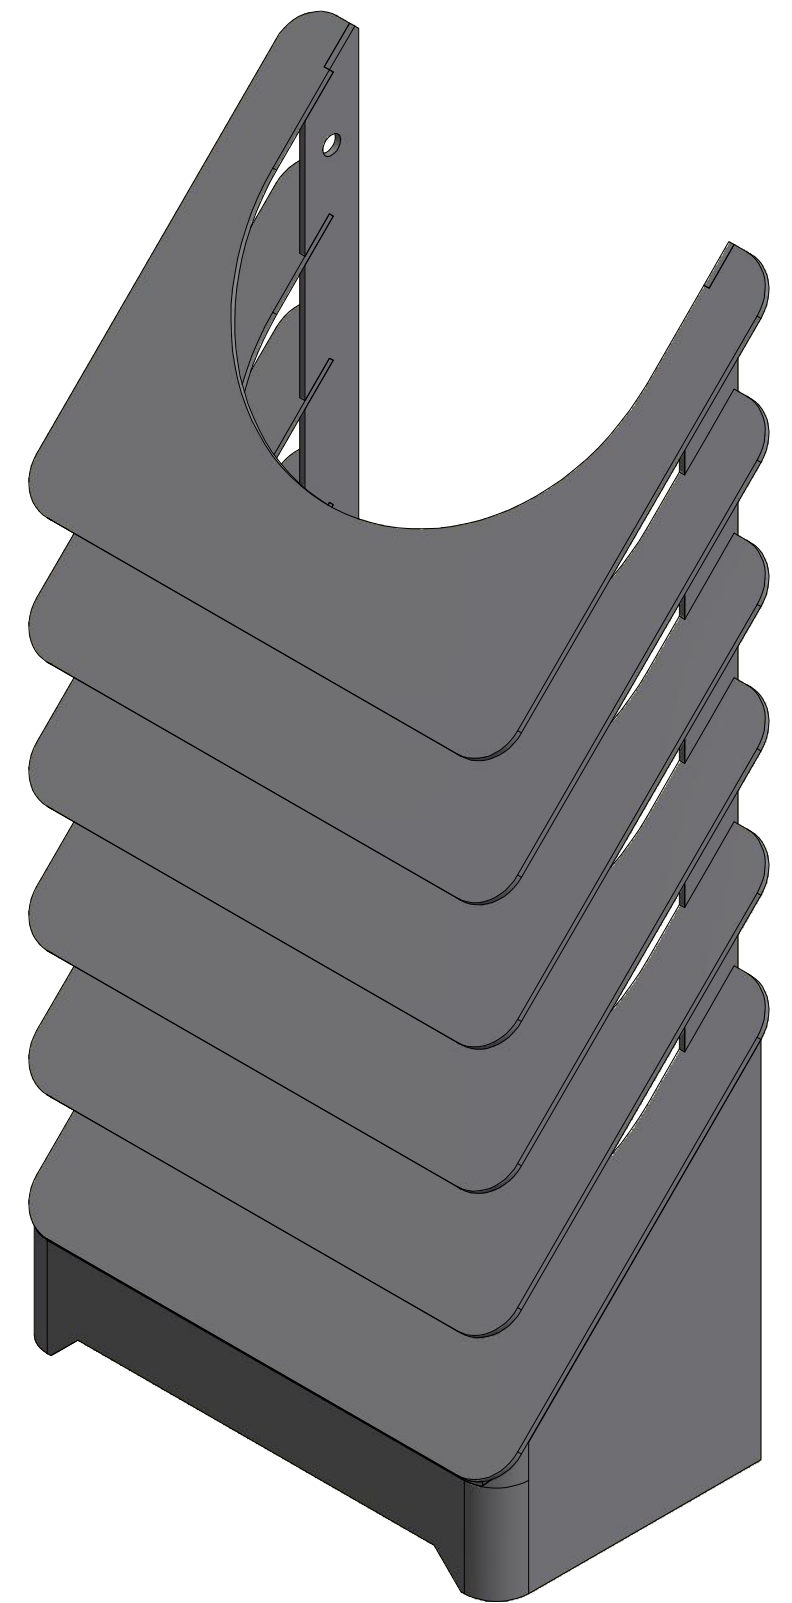

HS Flamingo

www.hsflamingo.cz

Žaluzie na kouřovod
200mm/4
silnostěnné kouřovody HSF

HS Flamingo

www.hsflamingo.cz

Žaluzie na kouřovod
200mm/6
silnostěnné kouřovody HSF

HS Flamingo

www.hsflamingo.cz