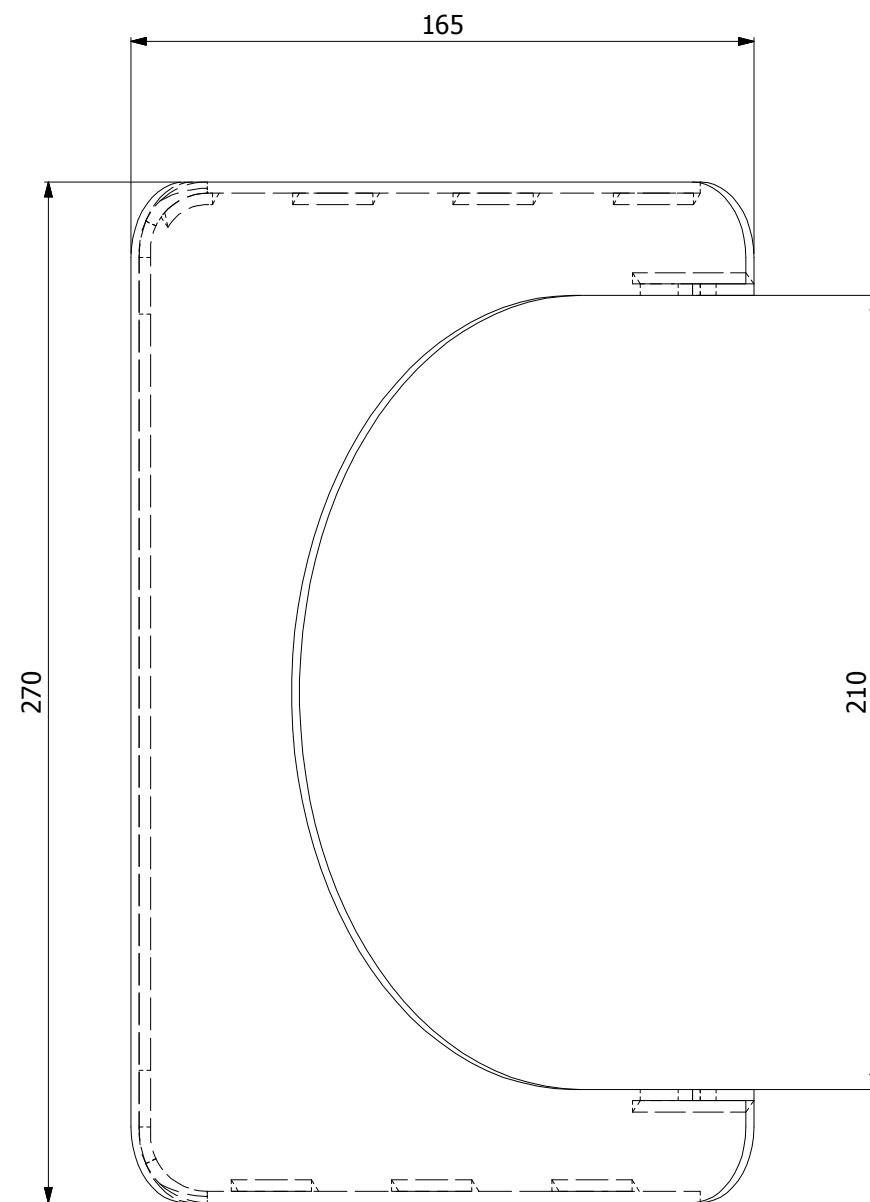

Žaluzie na kouřovod
200mm/4
silnostěnné kouřovody HSF

HS Flamingo

www.hsflamingo.cz