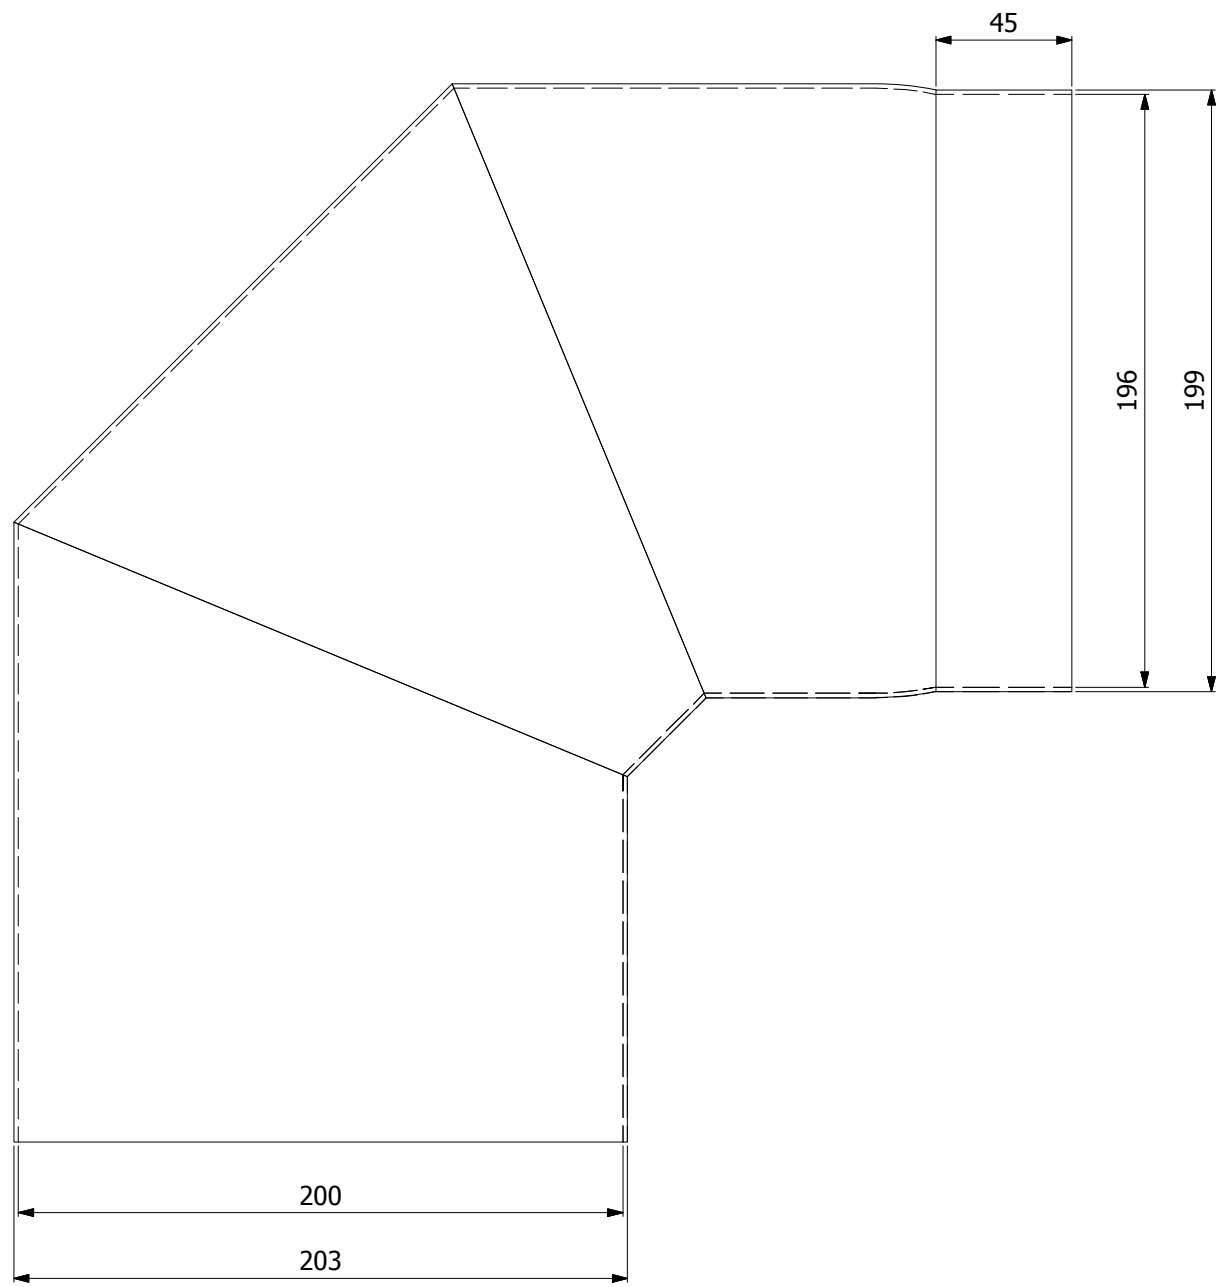

Koleno 45°/200mm
silnostěnné kouřovody HSF

HS Flamingo

www.hsflamingo.cz

Koleno 90°/200mm s ČO
silnostěnné kouřovody HSF

HS Flamingo

www.hsflamingo.cz

Koleno 90°/200mm
silnostěnné kouřovody HSF

HS Flamingo