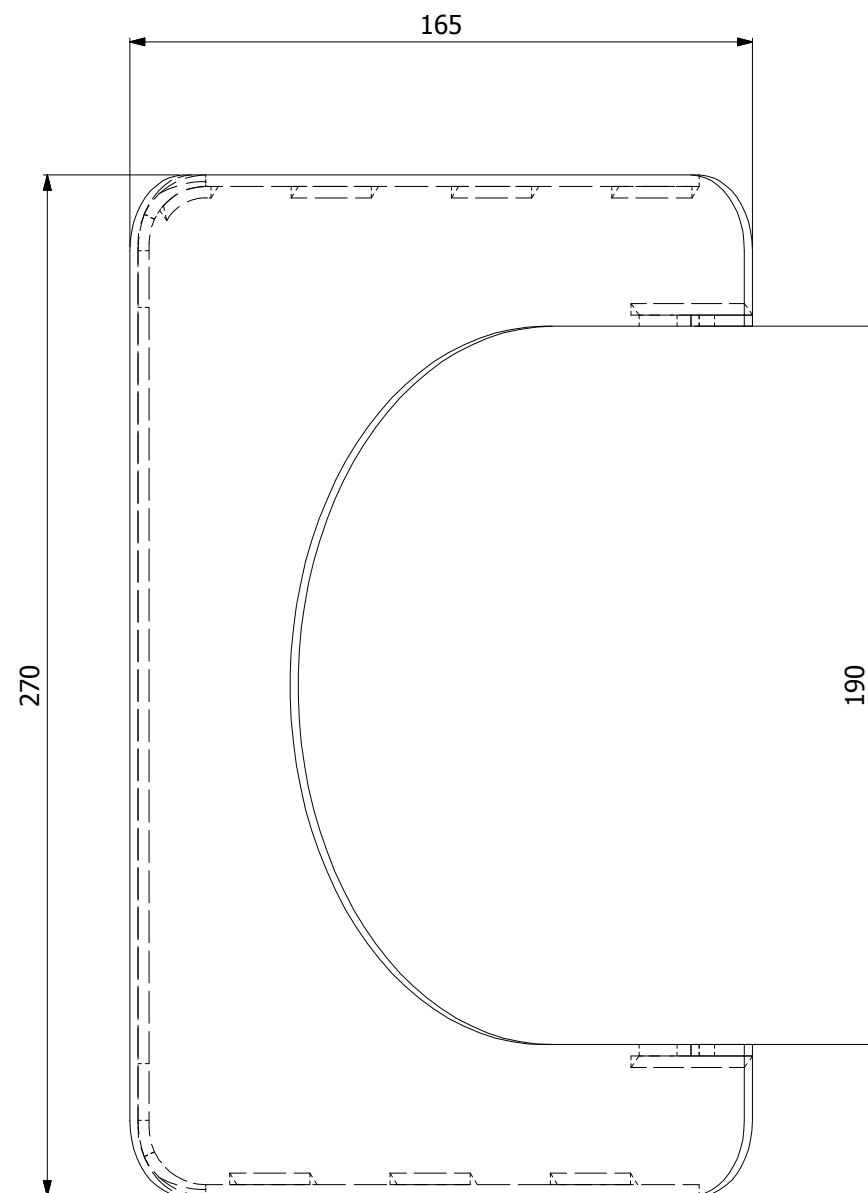

Žaluzie na kouřovod
180mm/4
silnostěnné kouřovody HSF

HS Flamingo

www.hsflamingo.cz

Žaluzie na kouřovod
180mm/6
silnostěnné kouřovody HSF

HS Flamingo

www.hsflamingo.cz

Žaluzie na kouřovod
180mm/8
silnostěnné kouřovody HSF