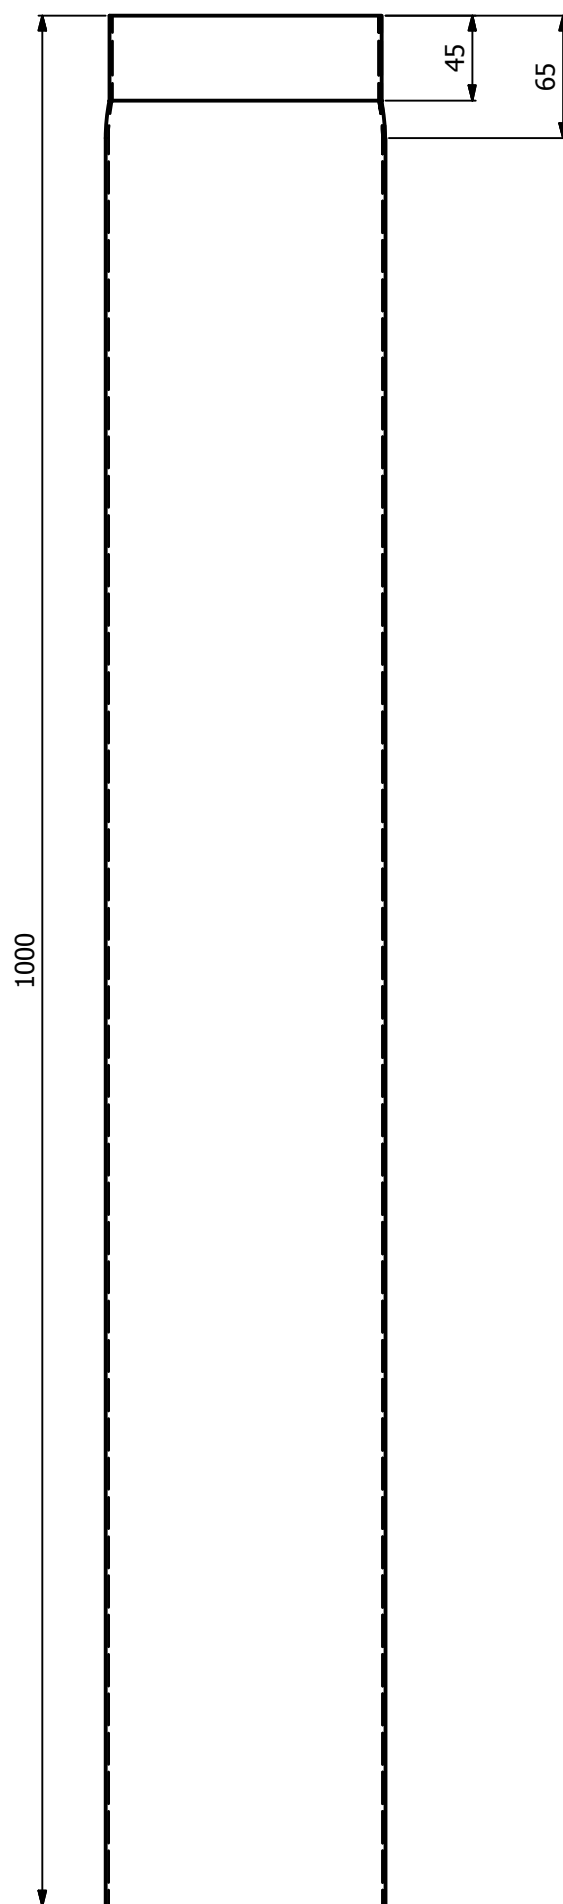

25cm

Trubka 145mm
silnostěnné kouřovody HSF

HS Flamingo

www.hsflamingo.cz