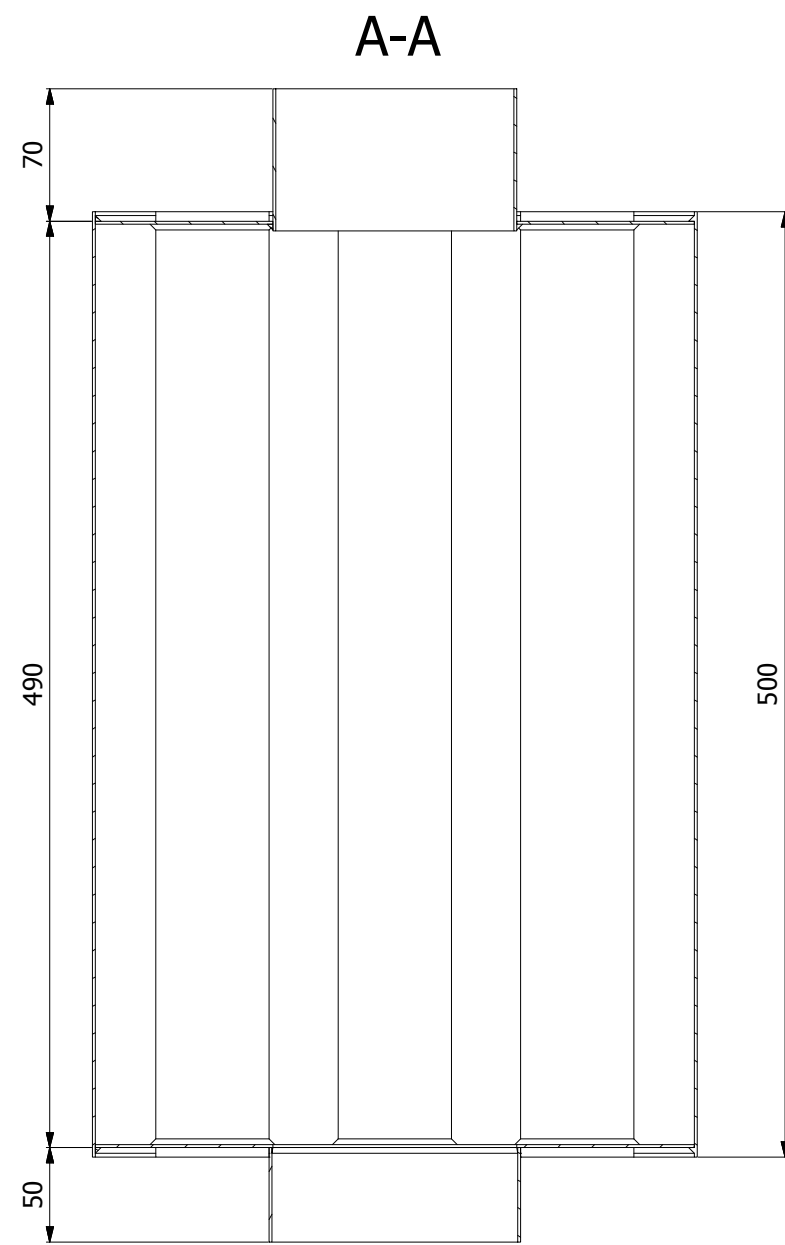

100cm

Trubka 200mm
silnostěnné kouřovody HSF

HS Flamingo

www.hsflamingo.cz

Teplovzdušný výměník
malý 130mm
silnostěnné kouřovody HSF

HS Flamingo

www.hsflamingo.cz

Teplovzdušný výměník
velký 130mm
silnostěnné kouřovody HSF