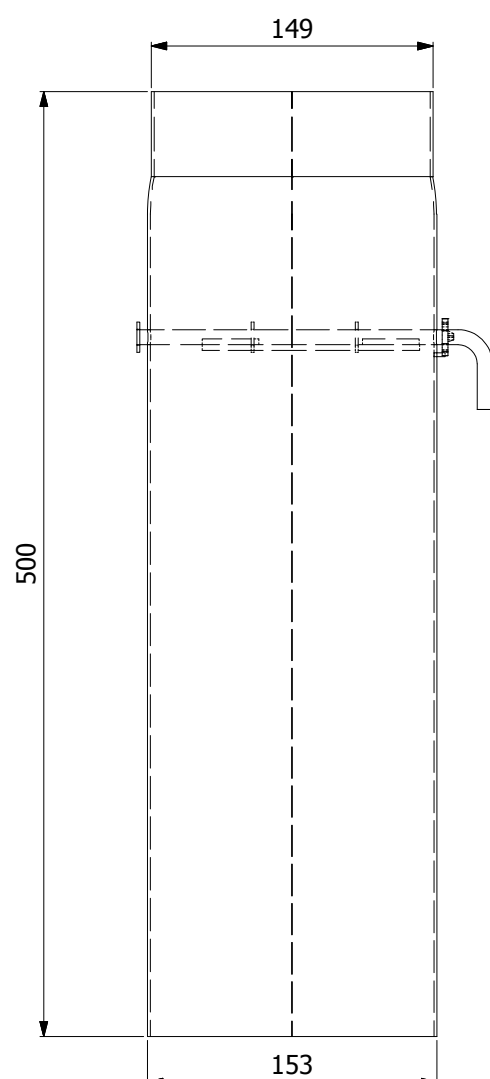

25cm

50cm

100cm

Trubka 150mm s ČO

silnostěnné kouřovody HSF

HS Flamingo

www.hsflamingo.cz

25cm