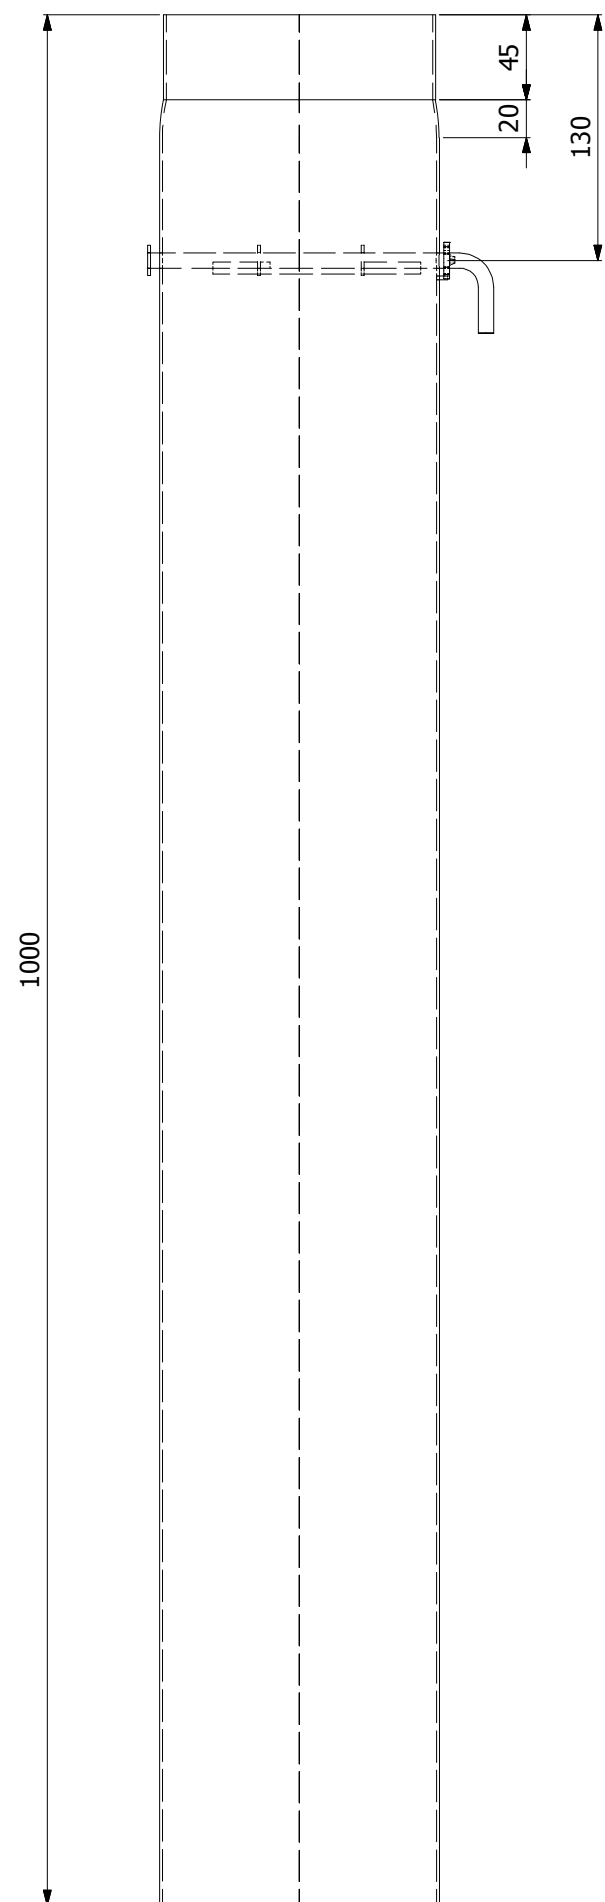

25cm

Trubka 145 s klapkou
silnostěnné kouřovody HSF

HS Flamingo

www.hsflamingo.cz