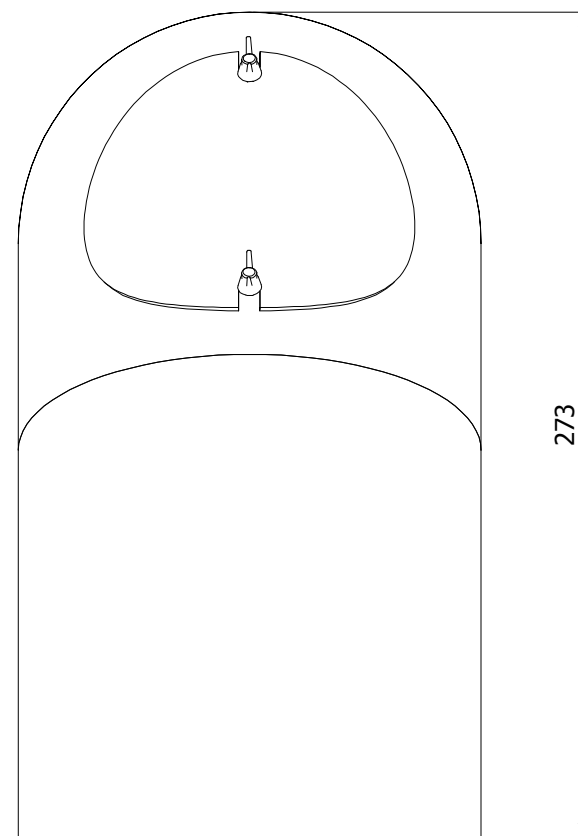

www.hsflamingo.cz

Koleno 45°/150mm s čo
silnostěnné kouřovody HSF

HS Flamingo

www.hsflamingo.cz

Koleno 45°/150mm
silnostěnné kouřovody HSF

HS Flamingo

www.hsflamingo.cz

Koleno 90°/150mm s ČO
silnostěnné kouřovody HSF