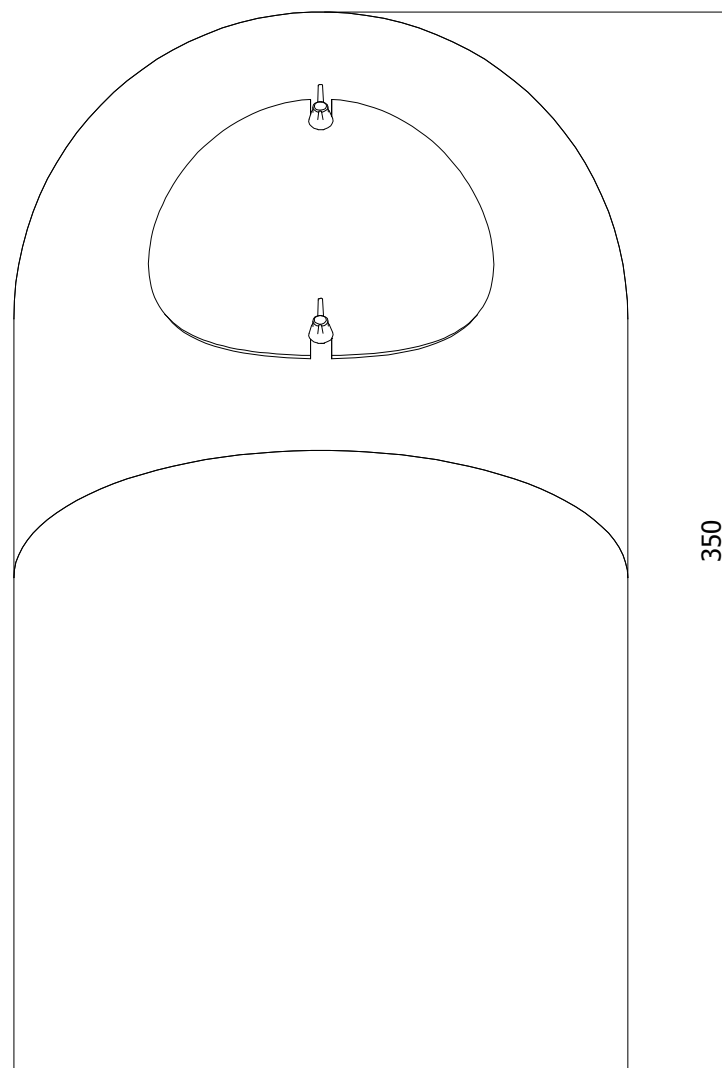

Koleno 90°/200mm s ČO
silnostěnné kouřovody HSF

HS Flamingo

www.hsflamingo.cz