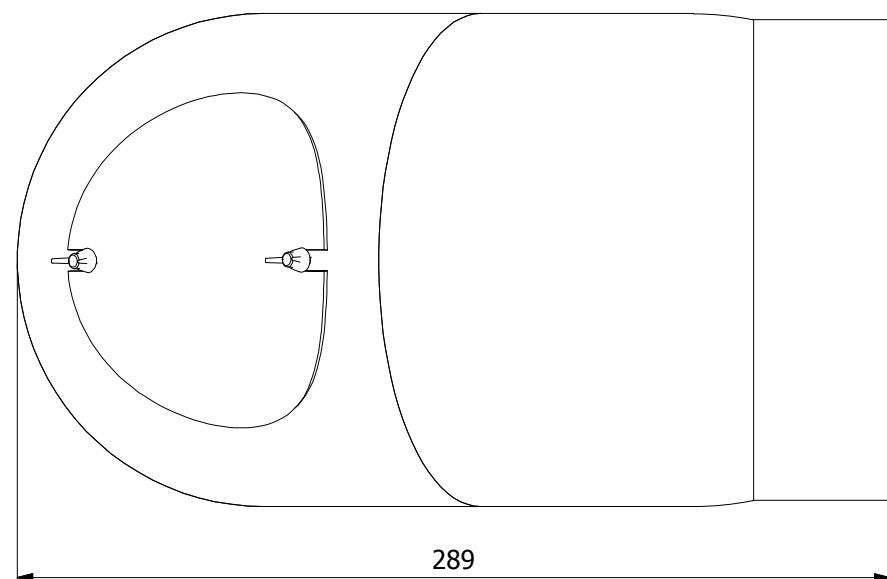

Koleno 90°/160mm s ČO
silnostěnné kouřovody HSF

HS Flamingo

www.hsflamingo.cz