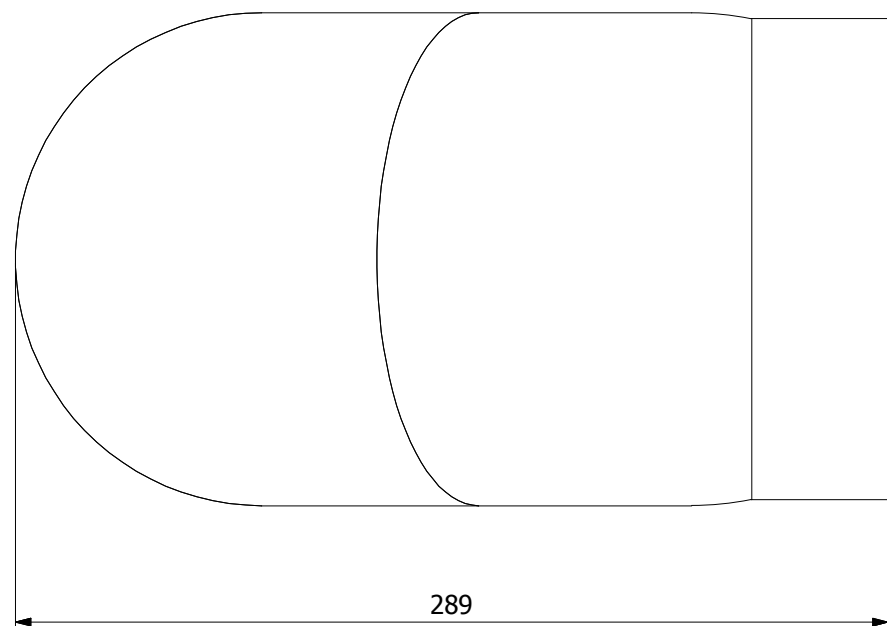

Koleno 45°/160mm
silnostěnné kouřovody HSF

HS Flamingo

www.hsflamingo.cz

Koleno 90°/160mm s ČO
silnostěnné kouřovody HSF

HS Flamingo

www.hsflamingo.cz

Koleno 90°/160mm
silnostěnné kouřovody HSF

HS Flamingo