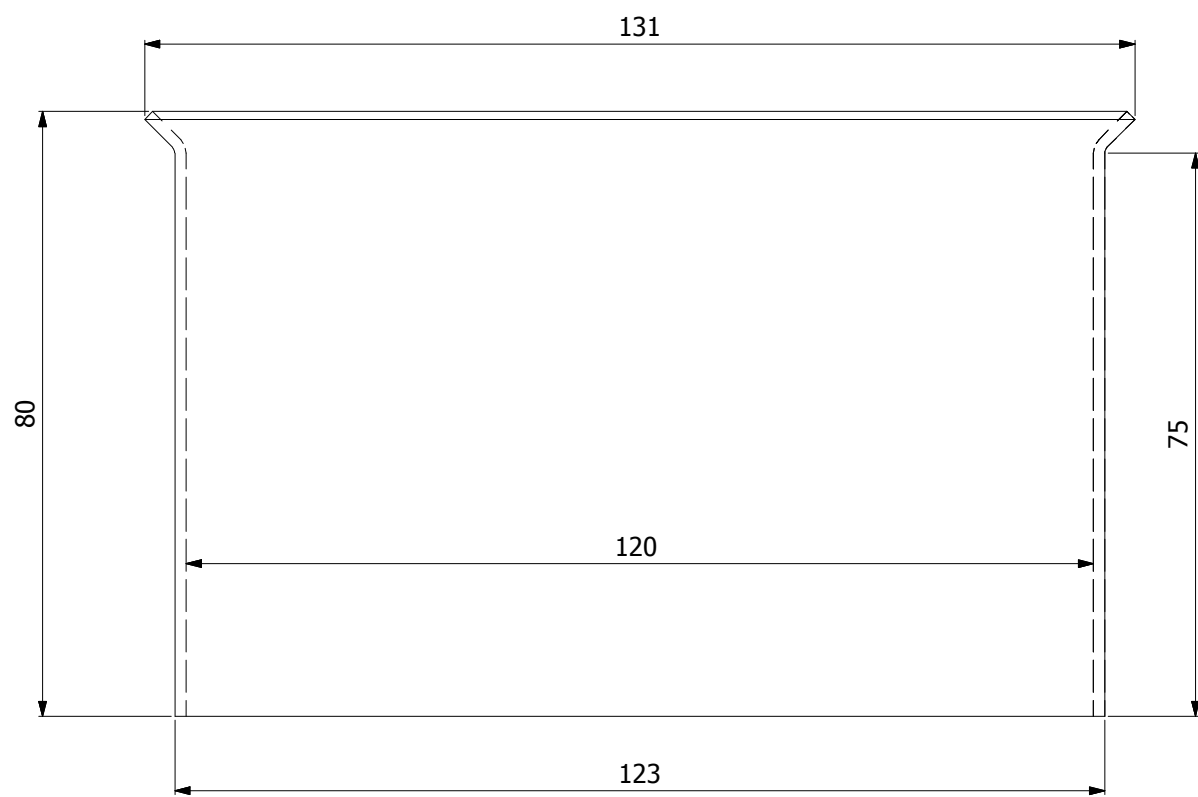

Zděř 120mm
silnostěnné kouřovody HSF

HS Flamingo

www.hsflamingo.cz