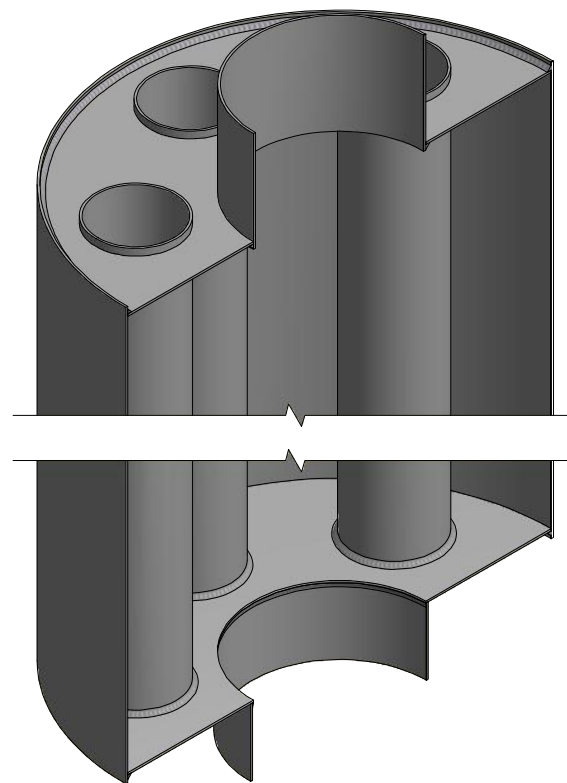

25cm

50cm

100cm

Trubka 200 s klapkou
silnostěnné kouřovody HSF

HS Flamingo

www.hsflamingo.cz

25cm

50cm

100cm

Trubka 200mm
silnostěnné kouřovody HSF

HS Flamingo

www.hsflamingo.cz

Teplovzdušný výměník
malý 130mm
silnostěnné kouřovody HSF

HS Flamingo

www.hsflamingo.cz

Teplovzdušný výměník
velký 130mm
silnostěnné kouřovody HSF