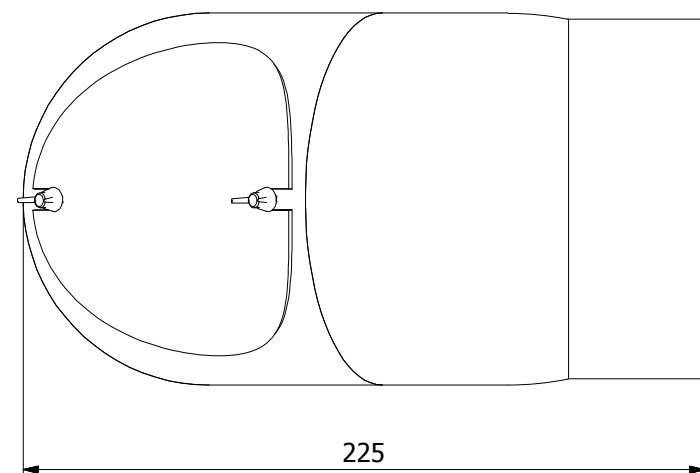

Koleno 45°/120mm
silnostěnné kouřovody HSF

HS Flamingo

www.hsflamingo.cz

Koleno 90°/120mm s ČO
silnostěnné kouřovody HSF

HS Flamingo

www.hsflamingo.cz

Koleno 90°/120mm
silnostěnné kouřovody HSF

HS Flamingo