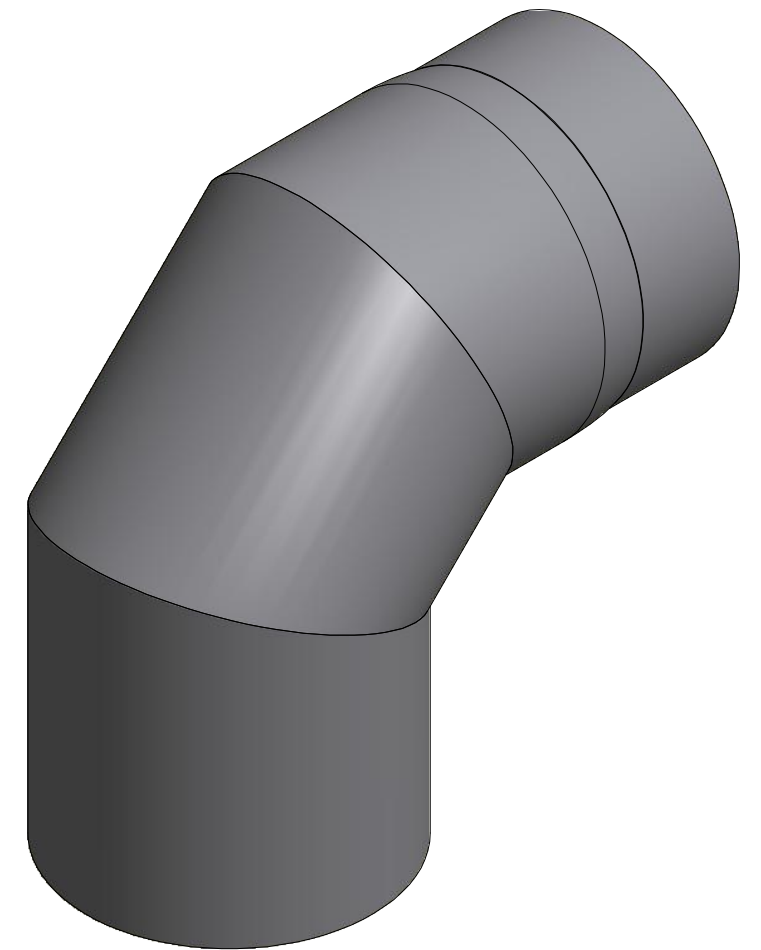

Koleno 45°/120mm
silnostěnné kouřovody HSF

HS Flamingo

www.hsflamingo.cz

Koleno 90°/120mm s ČO
silnostěnné kouřovody HSF

HS Flamingo

www.hsflamingo.cz

Koleno 90°/120mm
silnostěnné kouřovody HSF

HS Flamingo

www.hsflamingo.cz

Koleno 45°/130mm s čo
silnostěnné kouřovody HSF

HS Flamingo

www.hsflamingo.cz

Koleno 45°/130mm
silnostěnné kouřovody HSF

HS Flamingo

www.hsflamingo.cz

Koleno 90°/130mm s ČO
silnostěnné kouřovody HSF

HS Flamingo

www.hsflamingo.cz

Koleno 90°/130mm
silnostěnné kouřovody HSF

HS Flamingo

www.hsflamingo.cz

Koleno 45°/145mm s čo
silnostěnné kouřovody HSF

HS Flamingo

www.hsflamingo.cz