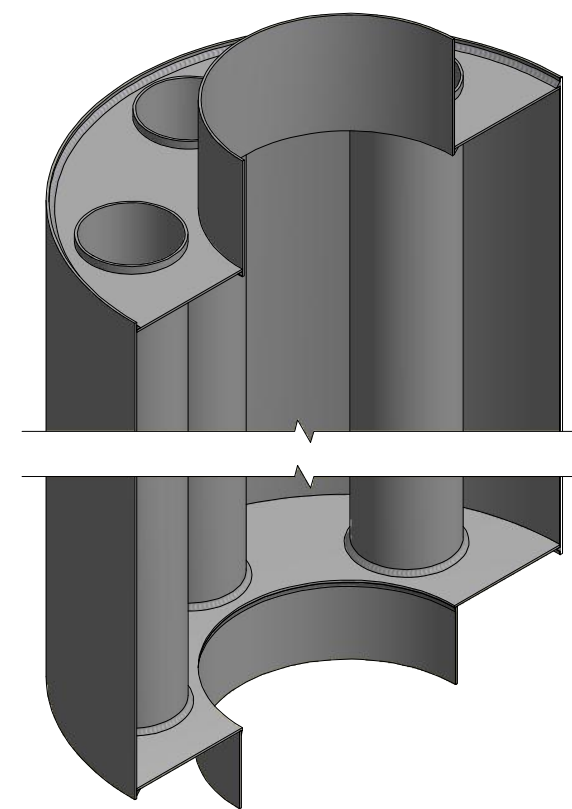

100cm

Trubka 200mm
silnostěnné kouřovody HSF

HS Flamingo

www.hsflamingo.cz

Teplovzdušný výměník
malý 130mm
silnostěnné kouřovody HSF

HS Flamingo

www.hsflamingo.cz

Teplovzdušný výměník
velký 130mm
silnostěnné kouřovody HSF

HS Flamingo

www.hsflamingo.cz

Teplovzdušný výměník
malý 150mm
silnostěnné kouřovody HSF

HS Flamingo

www.hsflamingo.cz

Teplovzdušný výměník
velký 150mm
silnostěnné kouřovody HSF

HS Flamingo

www.hsflamingo.cz

Teplovzdušný výměník
malý 160mm
silnostěnné kouřovody HSF

HS Flamingo

www.hsflamingo.cz

A-A

Teplovzdušný výměník
velký 160mm
silnostěnné kouřovody HSF

HS Flamingo

www.hsflamingo.cz

Teplovzdušný výměník
malý 180mm
silnostěnné kouřovody HSF