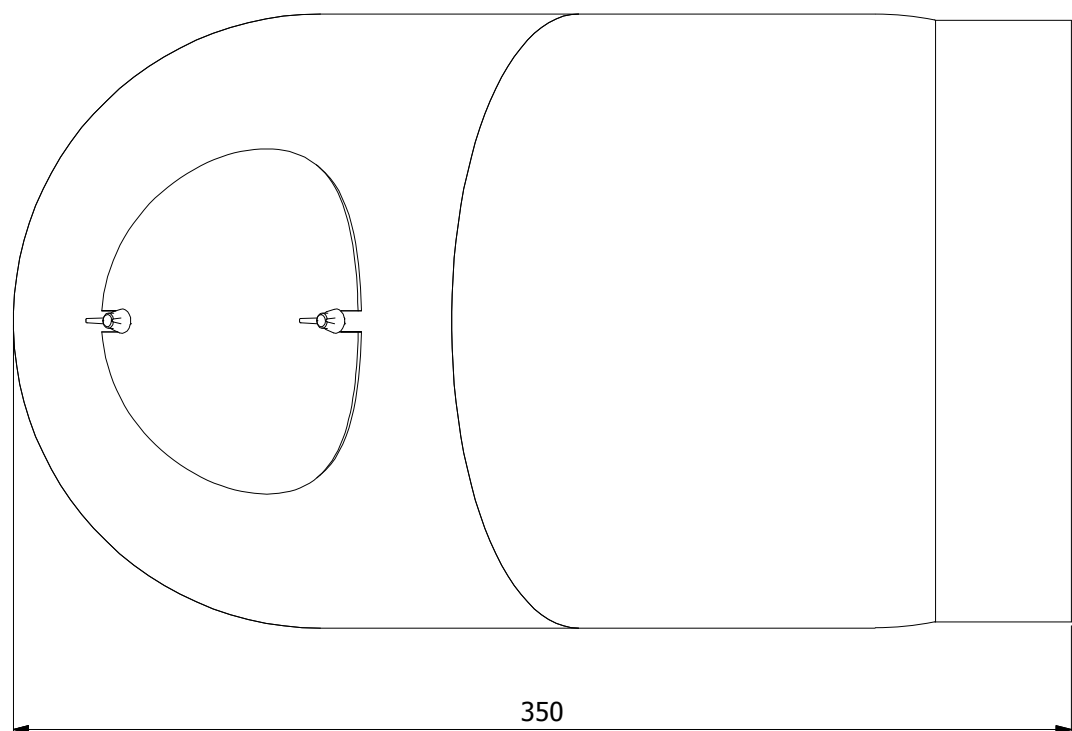

Koleno 90°/200mm s ČO
silnostěnné kouřovody HSF

HS Flamingo

www.hsflamingo.cz