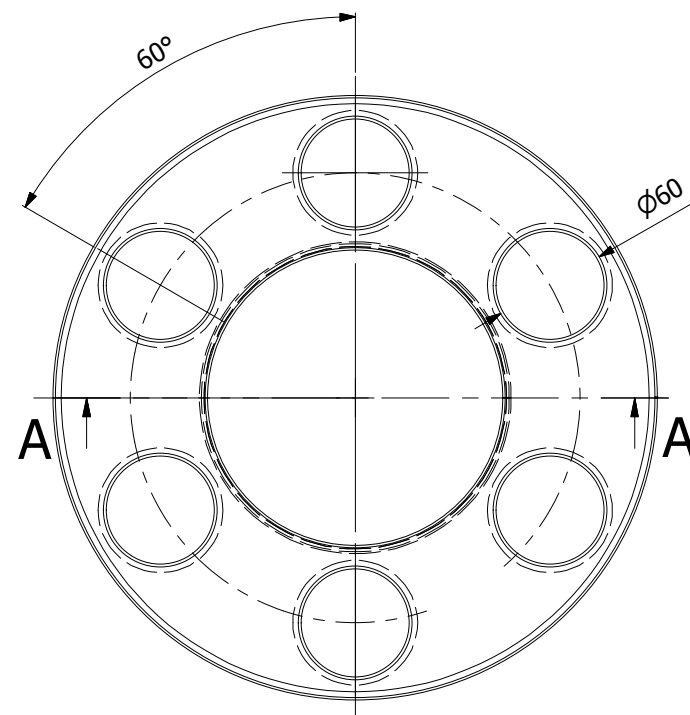

HS Flamingo

www.hsflamingo.cz

Teplovzdušný výměník
malý 150mm
silnostěnné kouřovody HSF

HS Flamingo

www.hsflamingo.cz

Teplovzdušný výměník
velký 150mm
silnostěnné kouřovody HSF

HS Flamingo

www.hsflamingo.cz