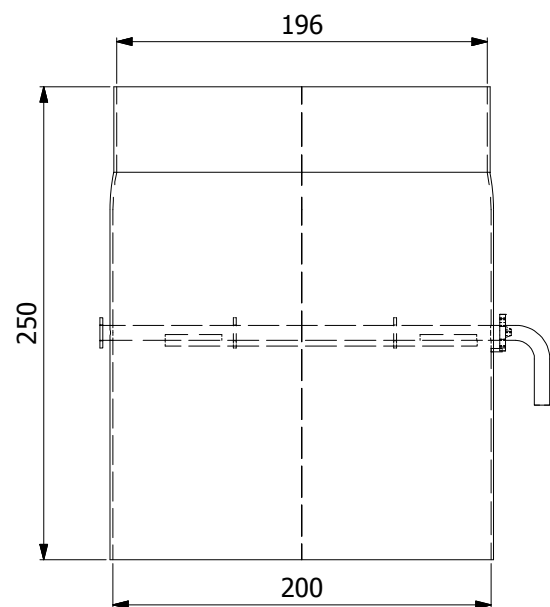

www.hsflamingo.cz

25cm

50cm

100cm

Trubka 200mm s ČO

silnostěnné kouřovody HSF

HS Flamingo

www.hsflamingo.cz