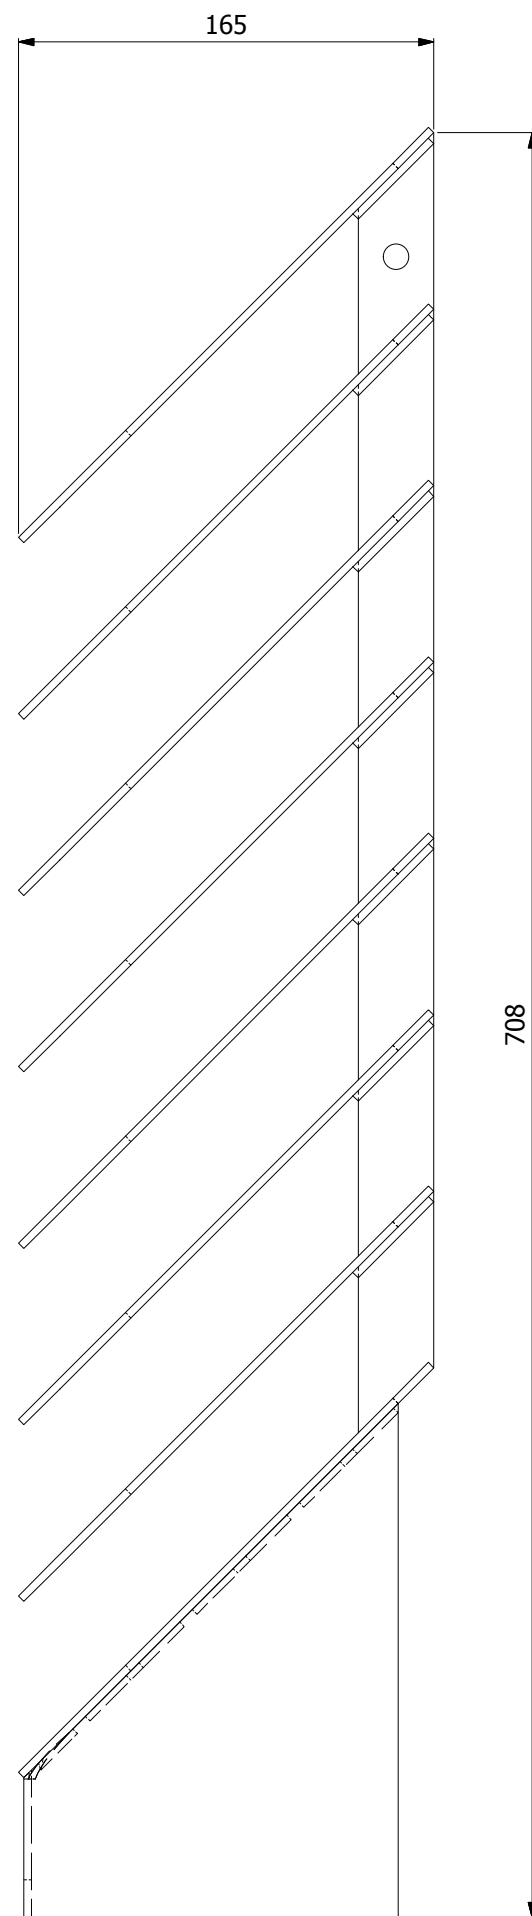

Žaluzie na kouřovod
180mm/8
silnostěnné kouřovody HSF

HS Flamingo

www.hsflamingo.cz