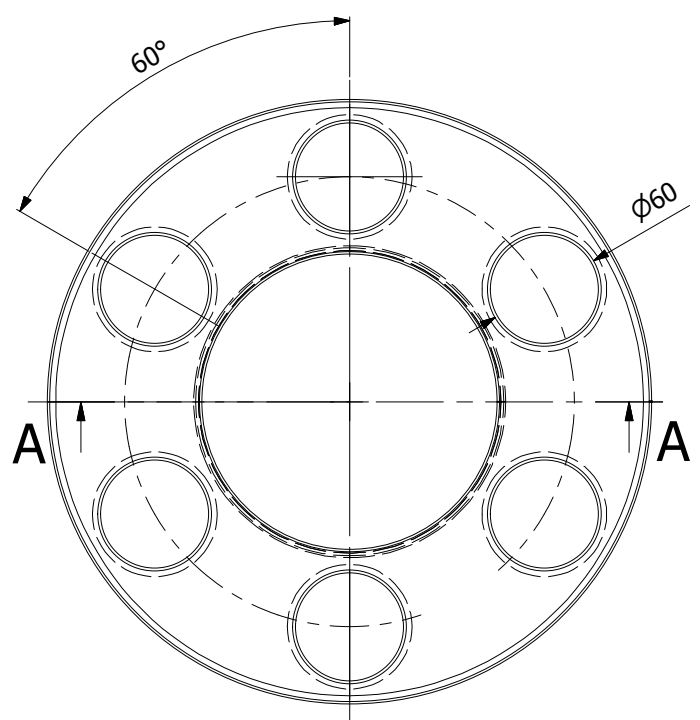

A-A

Teplovzdušný výměník
velký 160mm
silnostěnné kouřovody HSF

HS Flamingo

www.hsflamingo.cz