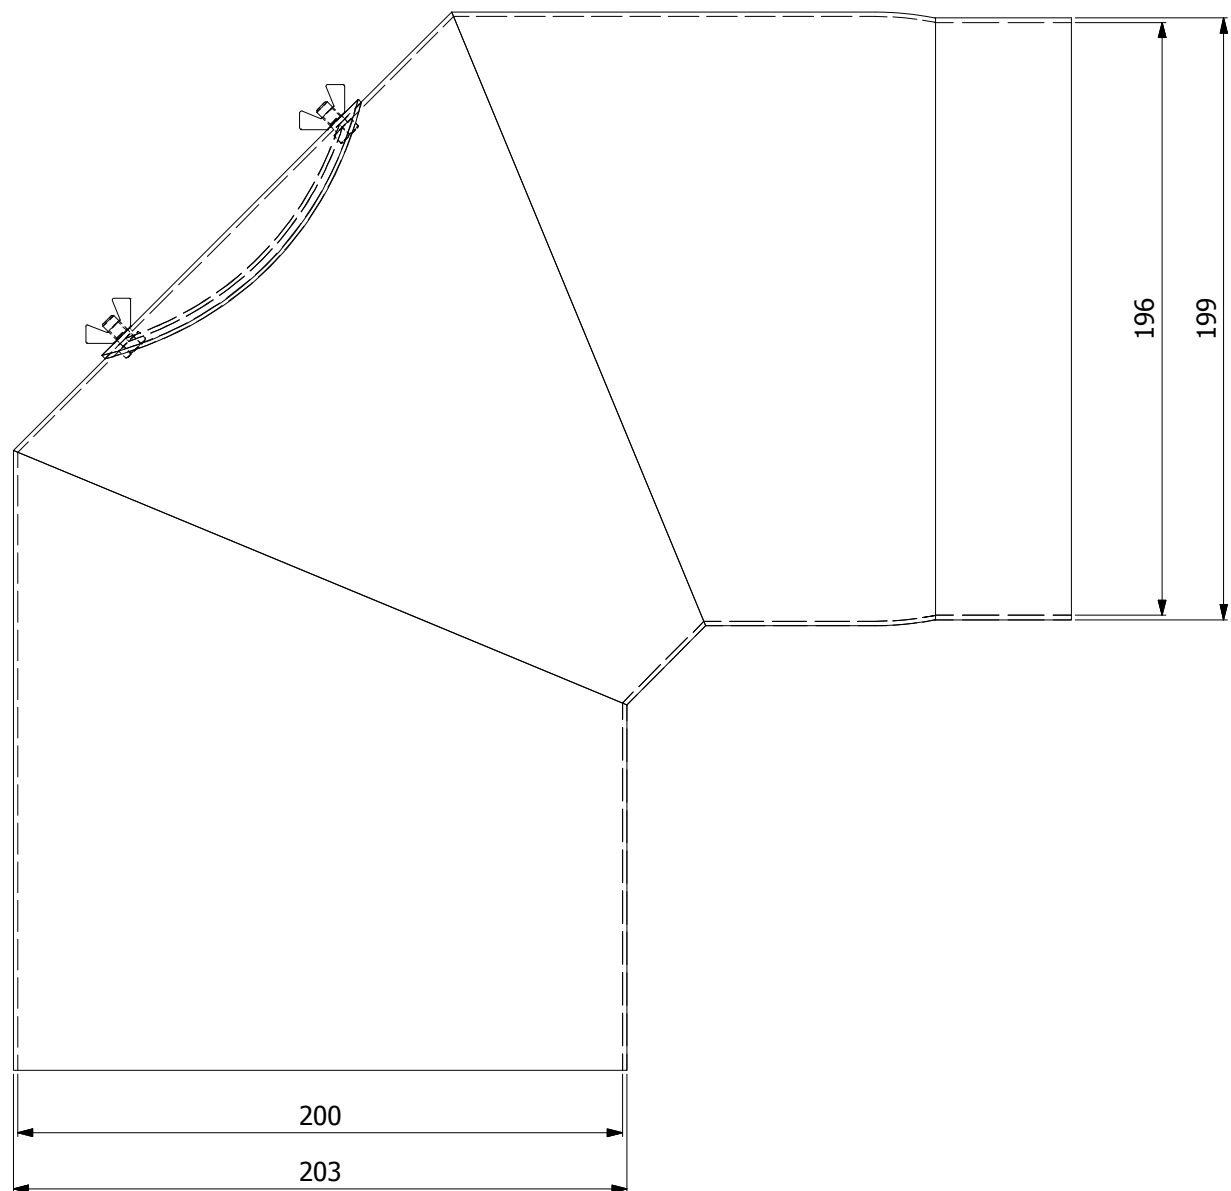

Koleno 90°/200mm s ČO
silnostěnné kouřovody HSF

HS Flamingo

www.hsflamingo.cz