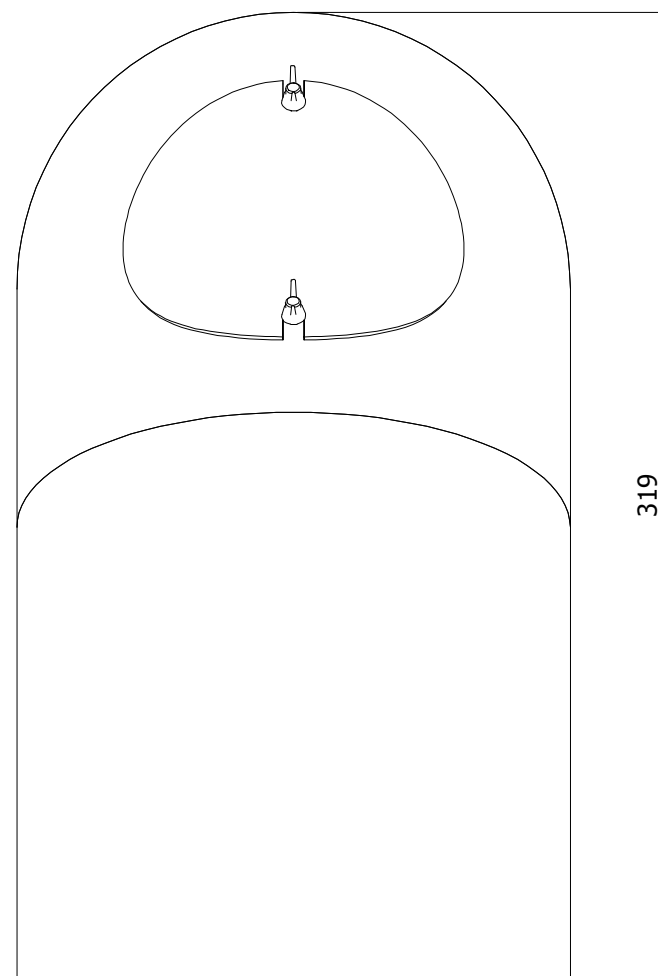

www.hsflamingo.cz

Koleno 45°/180mm s čo
silnostěnné kouřovody HSF

HS Flamingo

www.hsflamingo.cz

Koleno 45°/180mm
silnostěnné kouřovody HSF

HS Flamingo

www.hsflamingo.cz

Koleno 90°/180mm s ČO
silnostěnné kouřovody HSF