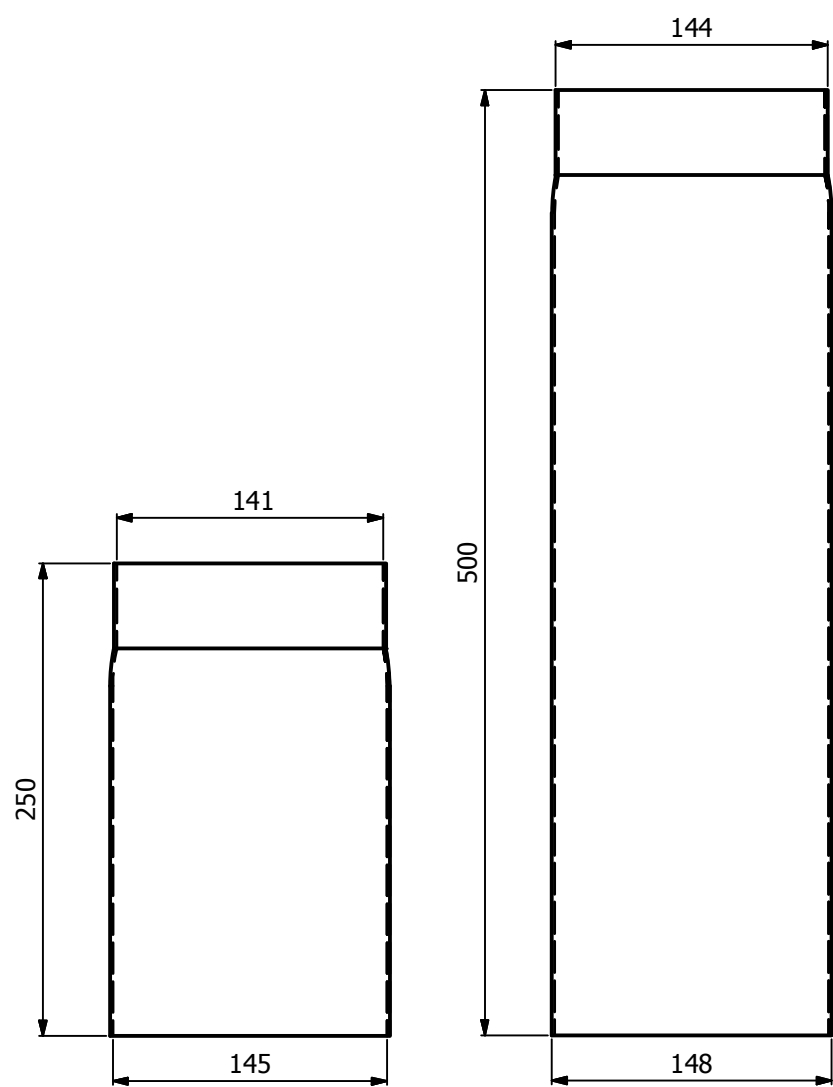

25cm

Trubka 145mm
silnostěnné kouřovody HSF

HS Flamingo

www.hsflamingo.cz