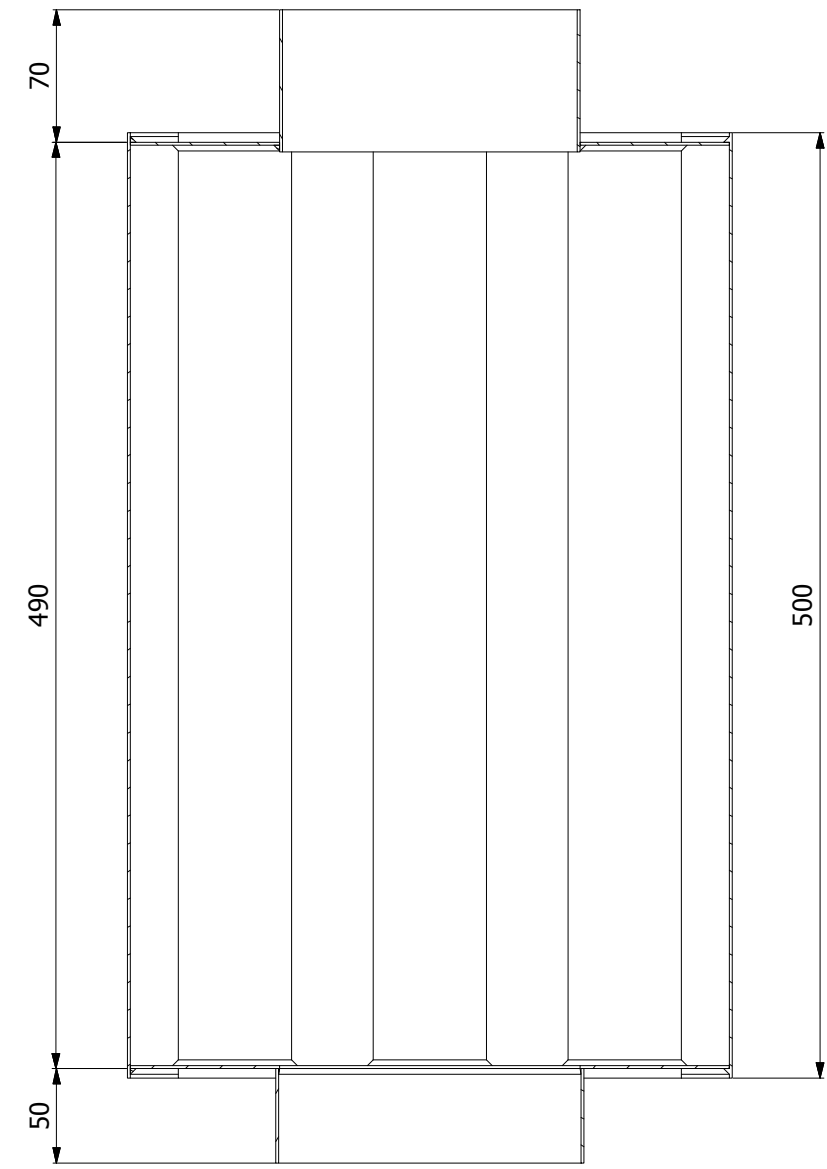

A-A

Teplovzdušný výměník
velký 160mm
silnostěnné kouřovody HSF

HS Flamingo

www.hsflamingo.cz