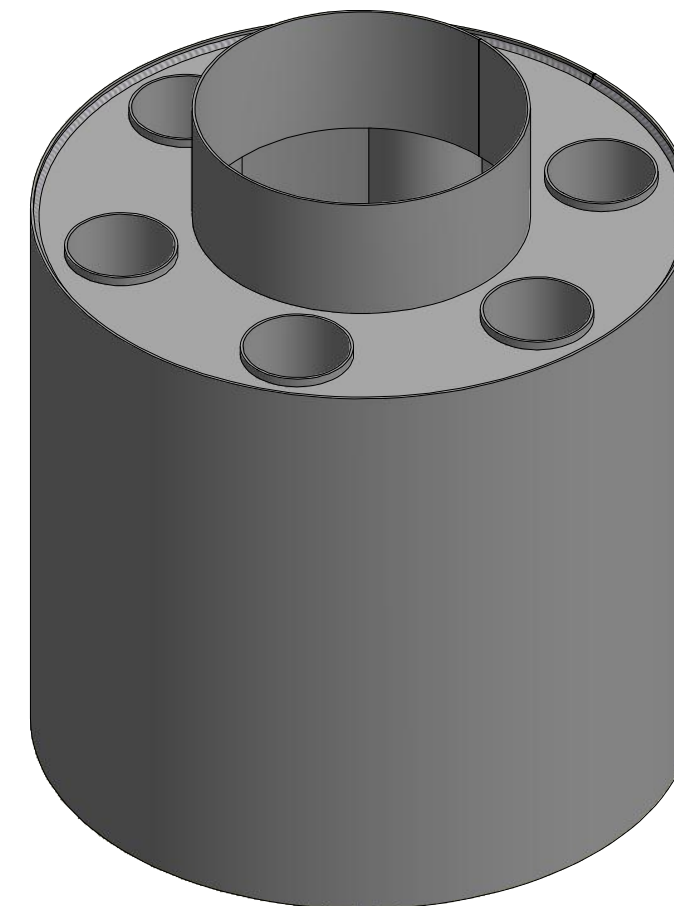

Teplovzdušný výměník
malý 160mm
silnostěnné kouřovody HSF

HS Flamingo

www.hsflamingo.cz

A-A

Teplovzdušný výměník
velký 160mm
silnostěnné kouřovody HSF

HS Flamingo

www.hsflamingo.cz

Teplovzdušný výměník
malý 180mm
silnostěnné kouřovody HSF