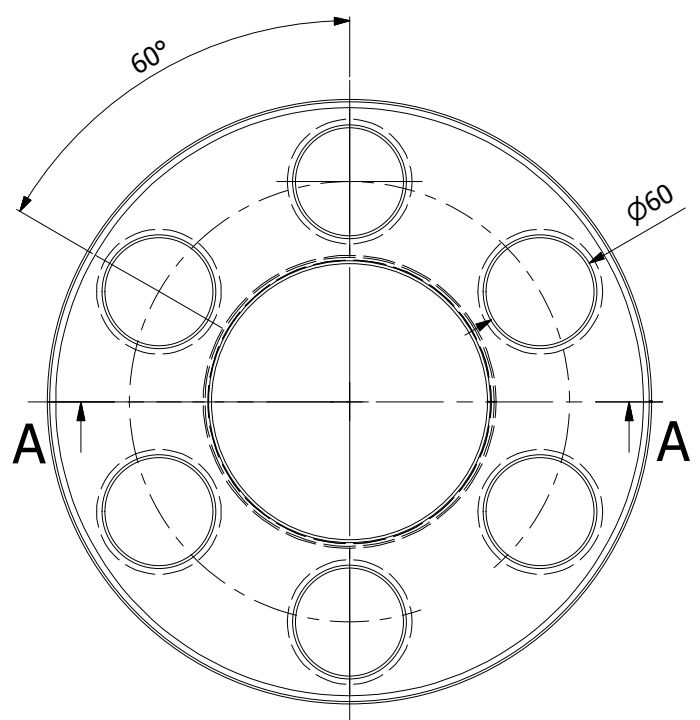

HS Flamingo

www.hsflamingo.cz

Teplovzdušný výměník
malý 150mm
silnostěnné kouřovody HSF

HS Flamingo

www.hsflamingo.cz

Teplovzdušný výměník
velký 150mm
silnostěnné kouřovody HSF

HS Flamingo

www.hsflamingo.cz