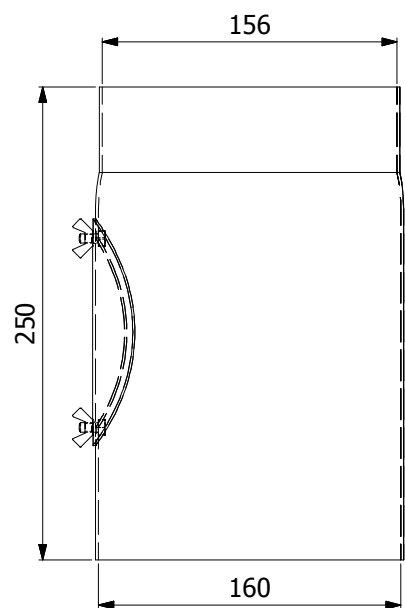

25cm

Trubka 160mm s ČO

silnostěnné kouřovody HSF

HS Flamingo

www.hsflamingo.cz