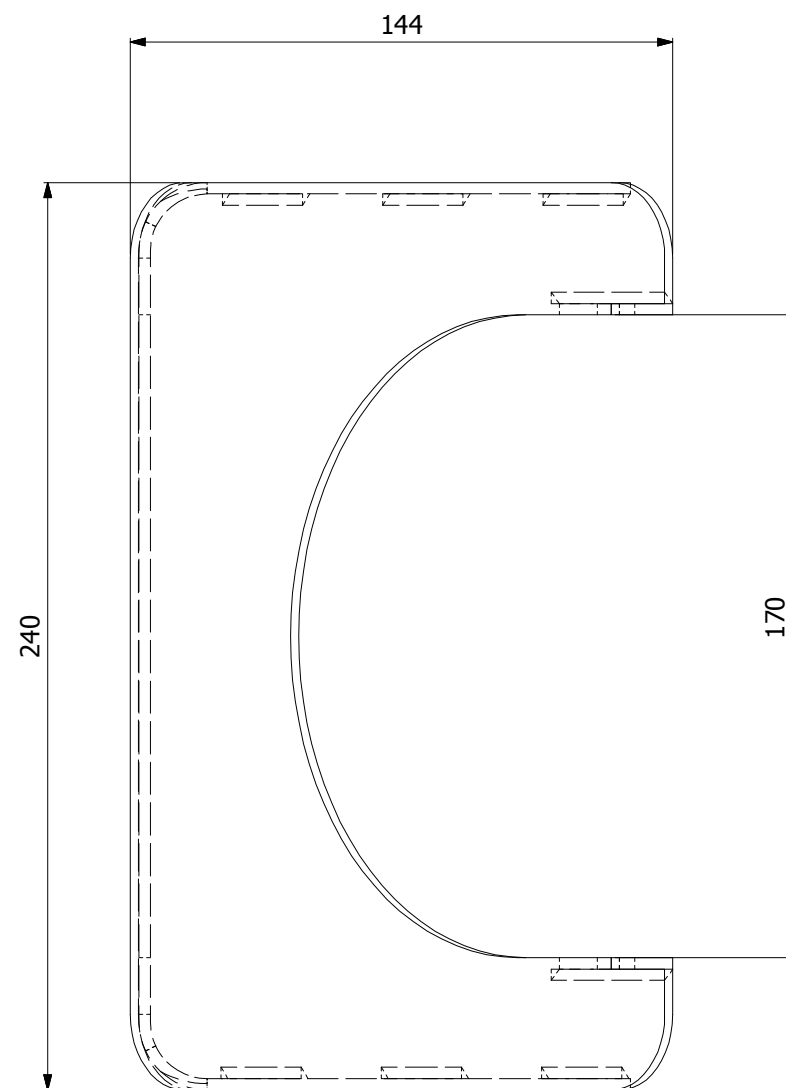

Žaluzie na kouřovod
150mm/6
silnostěnné kouřovody HSF

HS Flamingo

www.hsflamingo.cz

Žaluzie na kouřovod
150mm/8
silnostěnné kouřovody HSF

HS Flamingo

www.hsflamingo.cz

Žaluzie na kouřovod
160mm/4
silnostěnné kouřovody HSF