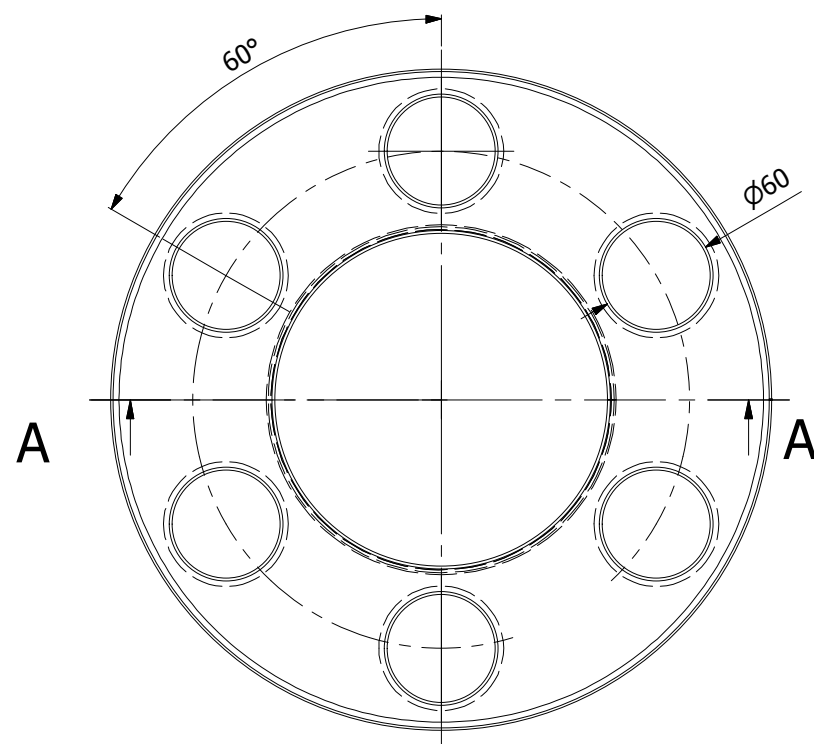

Teplovzdušný výměník
malý 160mm
silnostěnné kouřovody HSF

HS Flamingo

www.hsflamingo.cz

A-A

Teplovzdušný výměník
velký 160mm
silnostěnné kouřovody HSF

HS Flamingo

www.hsflamingo.cz

Teplovzdušný výměník
malý 180mm
silnostěnné kouřovody HSF