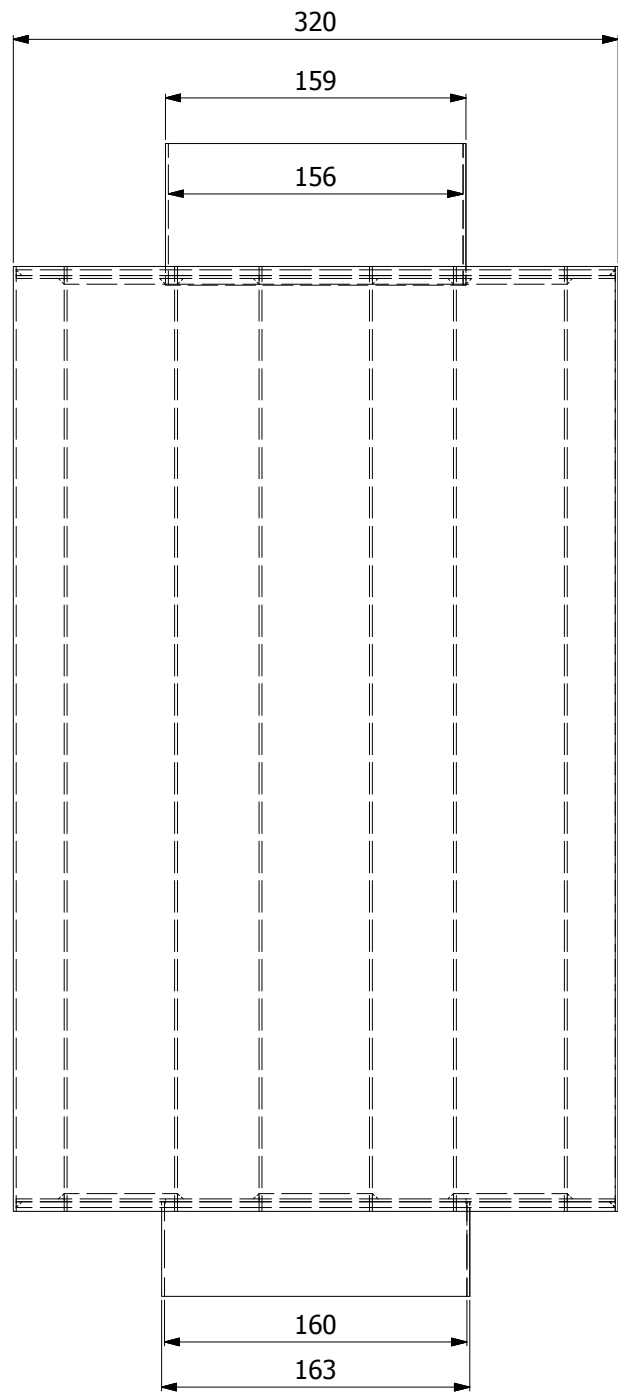

A-A

Teplovzdušný výměník
velký 160mm
silnostěnné kouřovody HSF

HS Flamingo

www.hsflamingo.cz