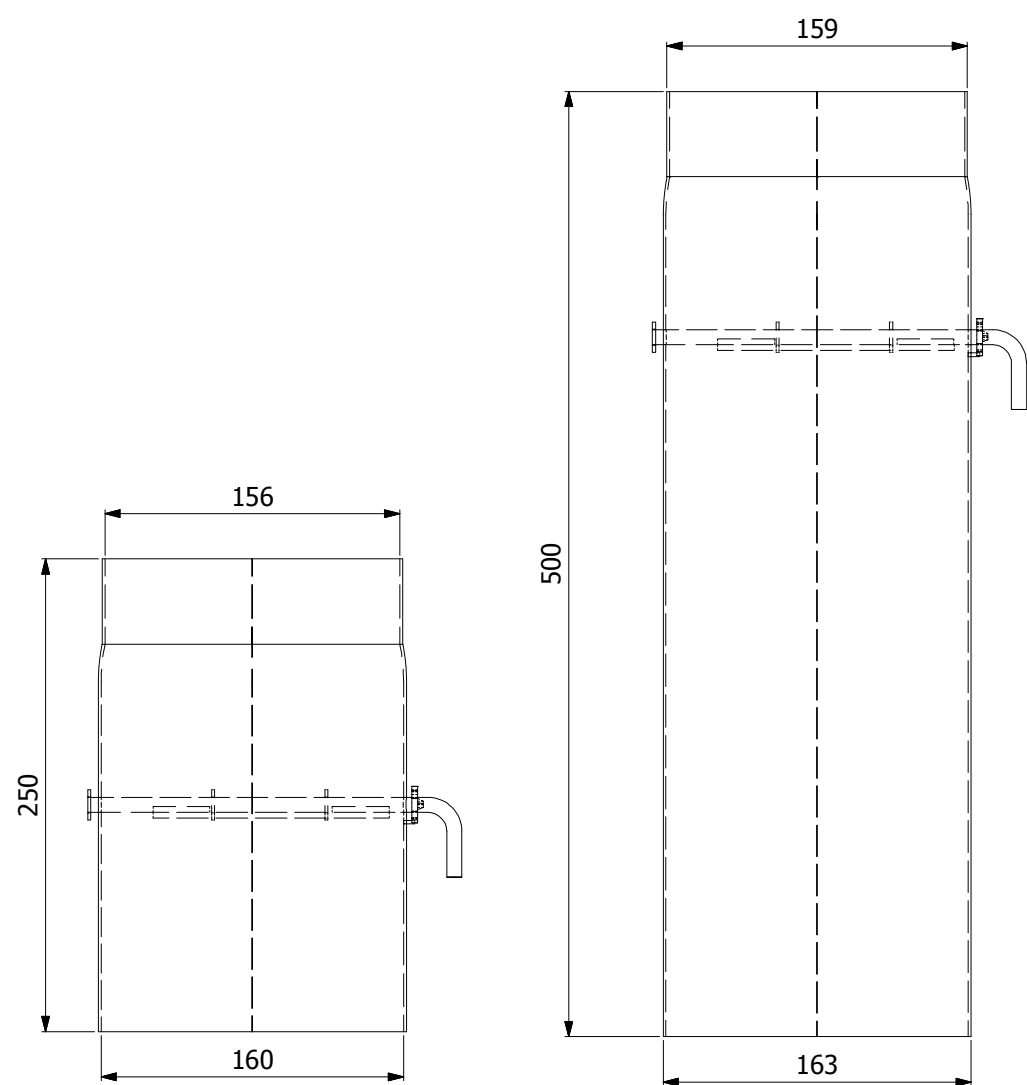

25cm

Trubka 160 s klapkou
silnostěnné kouřovody HSF

HS Flamingo

www.hsflamingo.cz