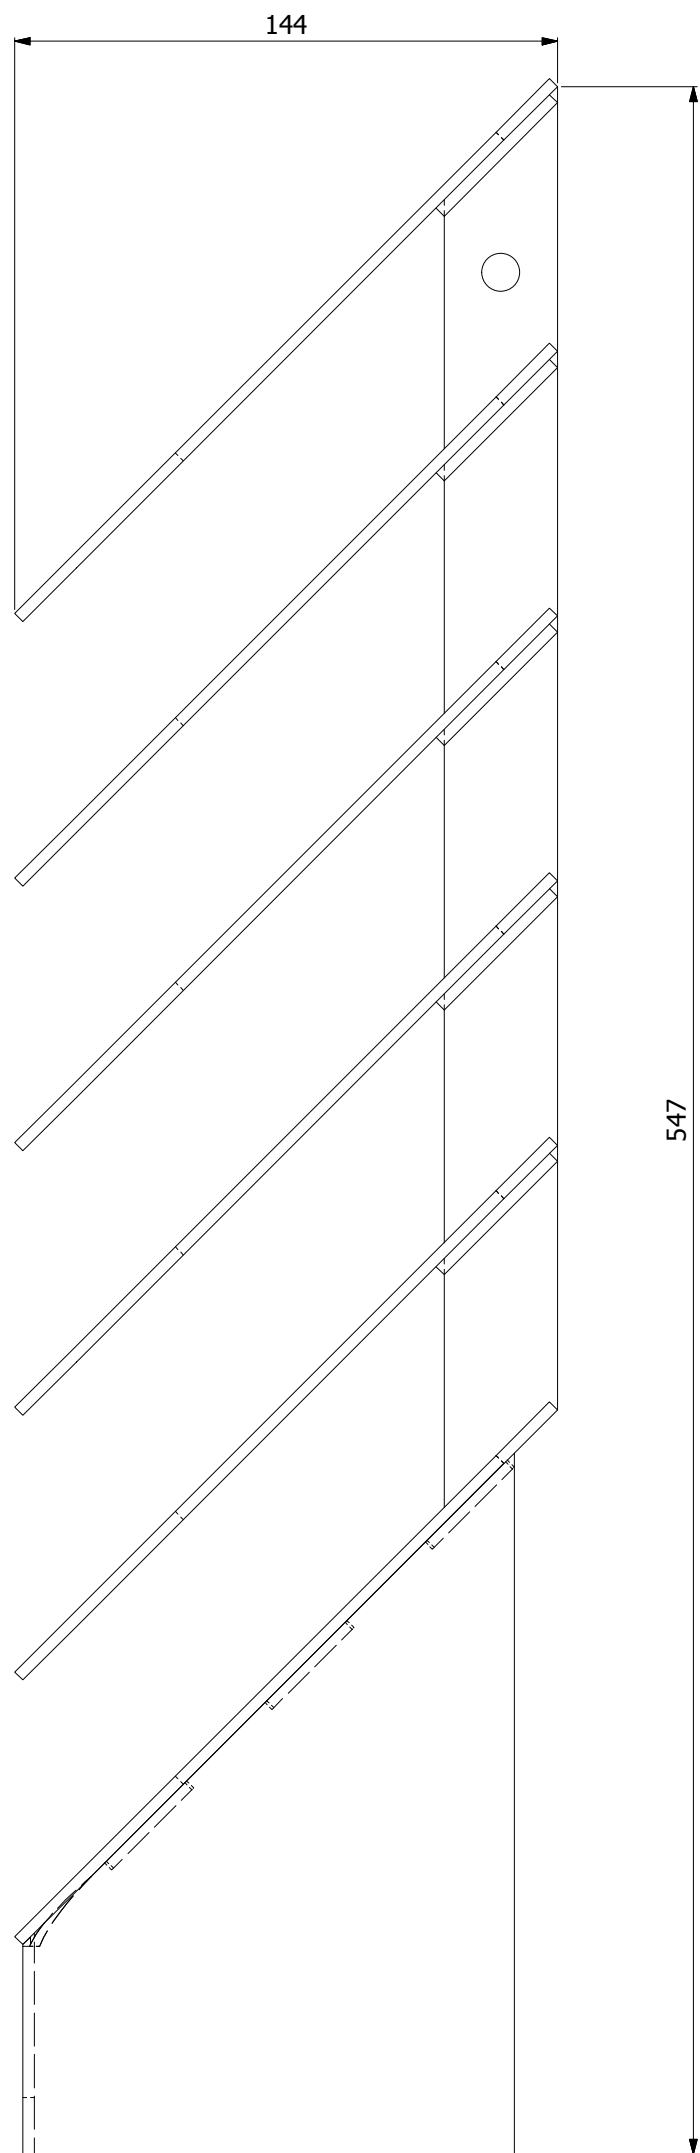

Žaluzie na kouřovod
160mm/6
silnostěnné kouřovody HSF

HS Flamingo

www.hsflamingo.cz