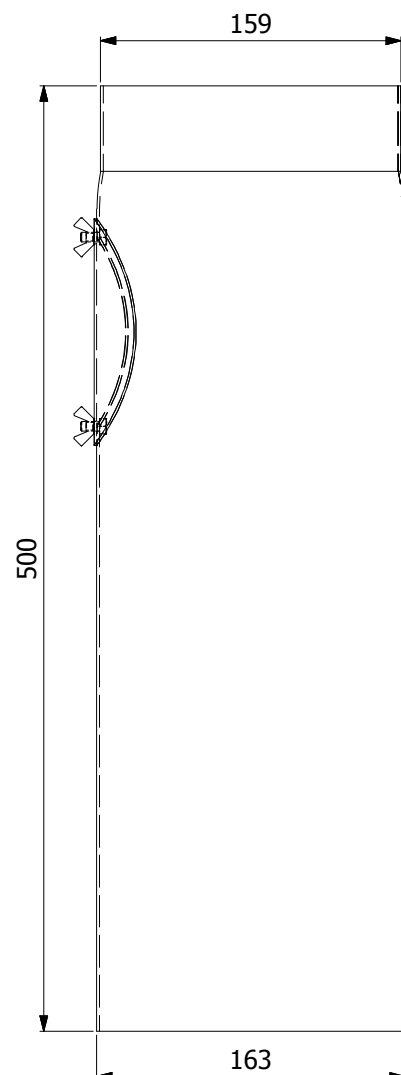

25cm

Trubka 160mm s ČO

silnostěnné kouřovody HSF

HS Flamingo

www.hsflamingo.cz