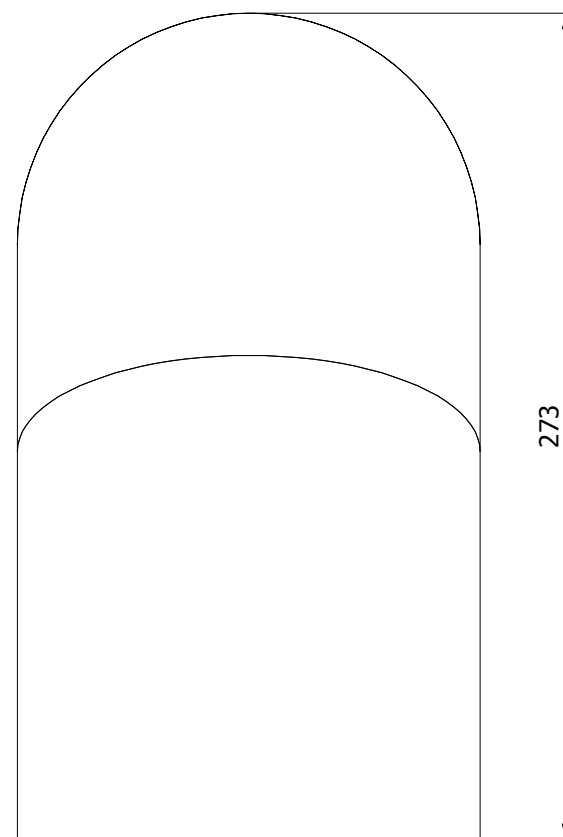

Koleno 90°/150mm
silnostěnné kouřovody HSF

HS Flamingo

www.hsflamingo.cz