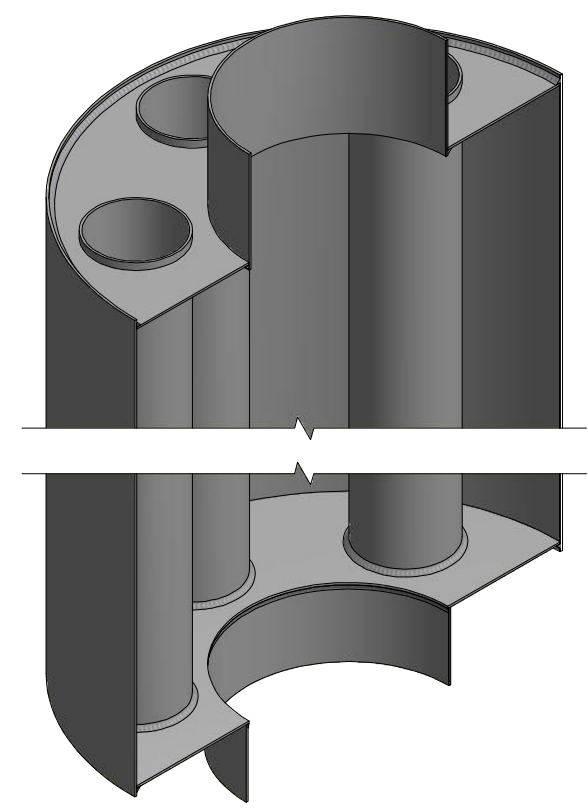

100cm

Trubka 200mm
silnostěnné kouřovody HSF

HS Flamingo

www.hsflamingo.cz

Teplovzdušný výměník
malý 130mm
silnostěnné kouřovody HSF

HS Flamingo

www.hsflamingo.cz

Teplovzdušný výměník
velký 130mm
silnostěnné kouřovody HSF

HS Flamingo

www.hsflamingo.cz

Teplovzdušný výměník
malý 150mm
silnostěnné kouřovody HSF

HS Flamingo

www.hsflamingo.cz

Teplovzdušný výměník
velký 150mm
silnostěnné kouřovody HSF

HS Flamingo

www.hsflamingo.cz

Teplovzdušný výměník
malý 160mm
silnostěnné kouřovody HSF

HS Flamingo

www.hsflamingo.cz

A-A

Teplovzdušný výměník
velký 160mm
silnostěnné kouřovody HSF

HS Flamingo

www.hsflamingo.cz

Teplovzdušný výměník
malý 180mm
silnostěnné kouřovody HSF