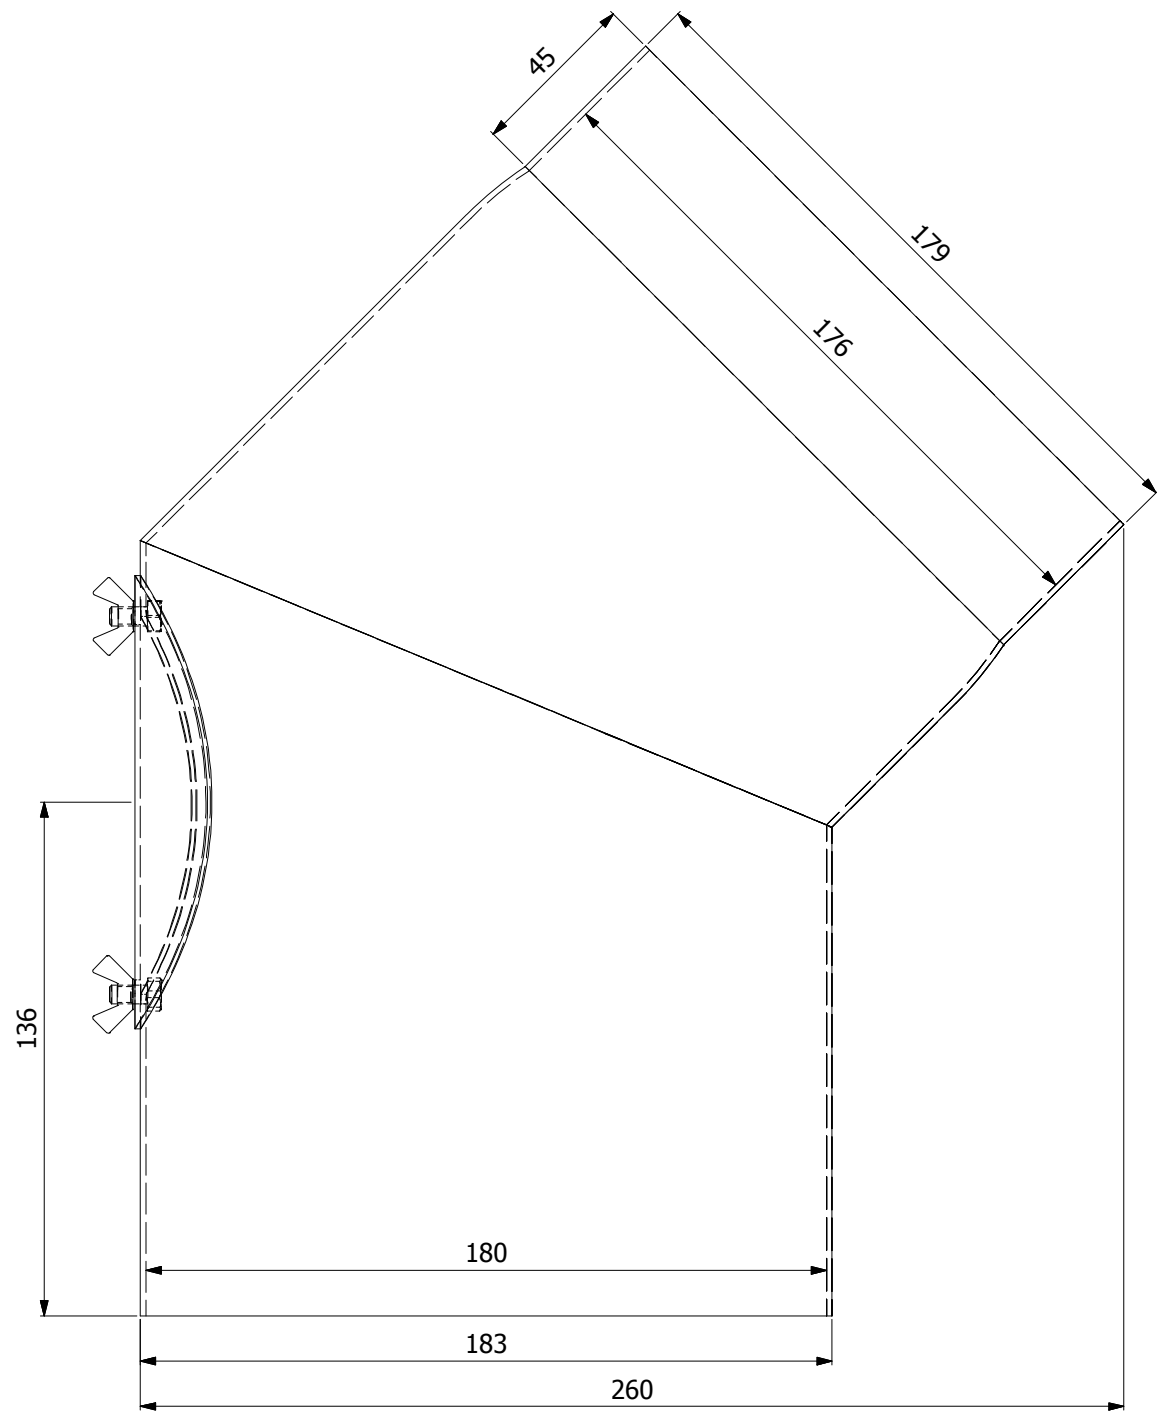

Koleno 45°/180mm s čo
silnostěnné kouřovody HSF

HS Flamingo

www.hsflamingo.cz