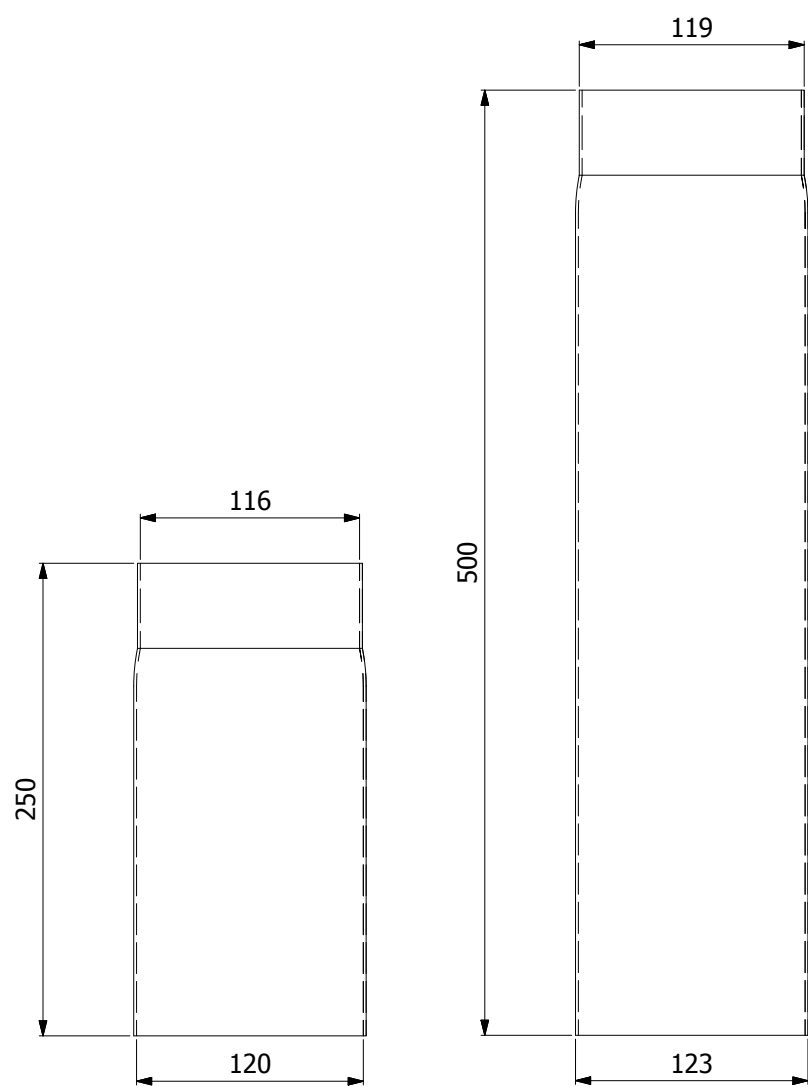

50cm

100cm

Trubka 120 s klapkou
silnostěnné kouřovody HSF

HS Flamingo

www.hsflamingo.cz

25cm

50cm

100cm