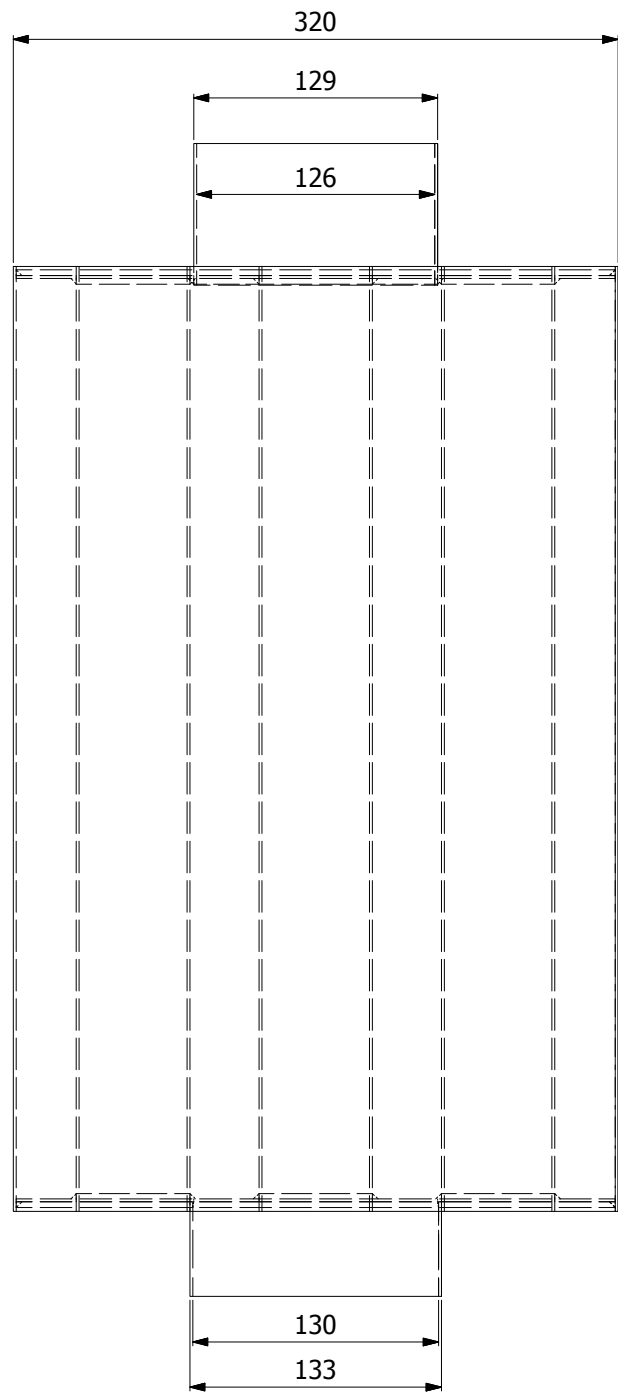

100cm

Trubka 200mm
silnostěnné kouřovody HSF

HS Flamingo

www.hsflamingo.cz

Teplovzdušný výměník
malý 130mm
silnostěnné kouřovody HSF

HS Flamingo

www.hsflamingo.cz

Teplovzdušný výměník
velký 130mm
silnostěnné kouřovody HSF