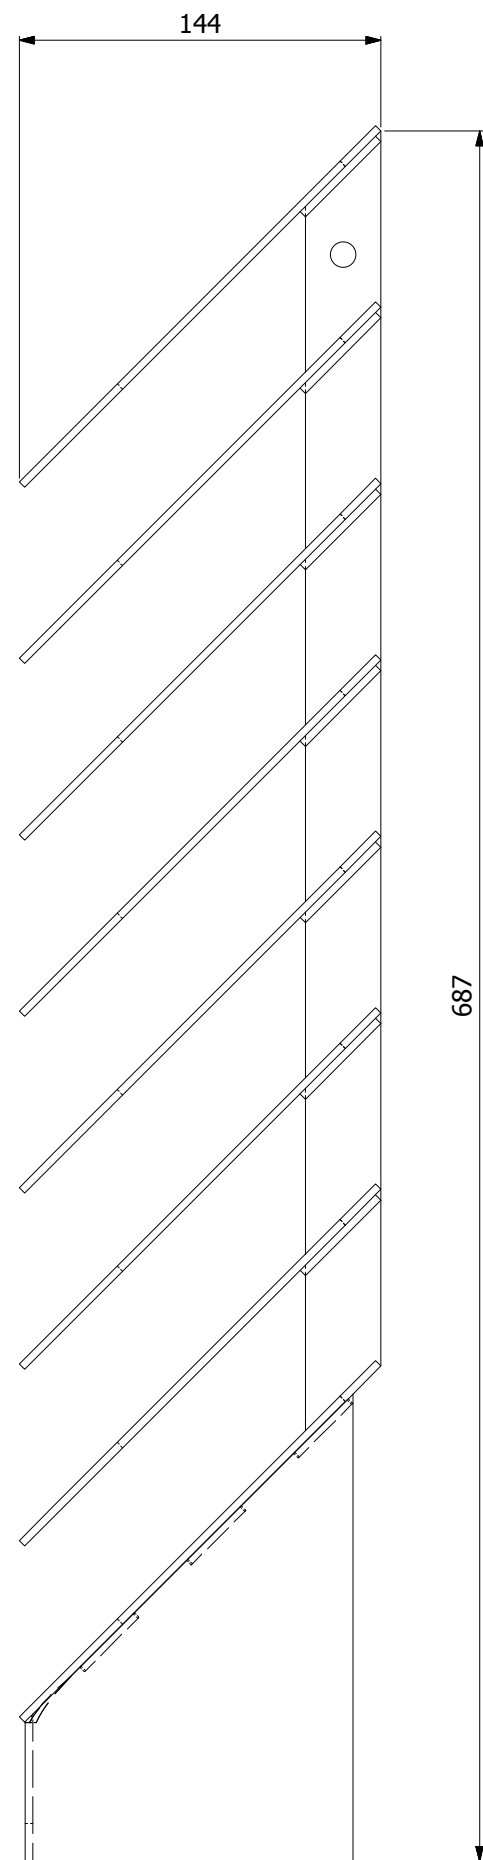

Žaluzie na kouřovod
150mm/8
silnostěnné kouřovody HSF

HS Flamingo

www.hsflamingo.cz