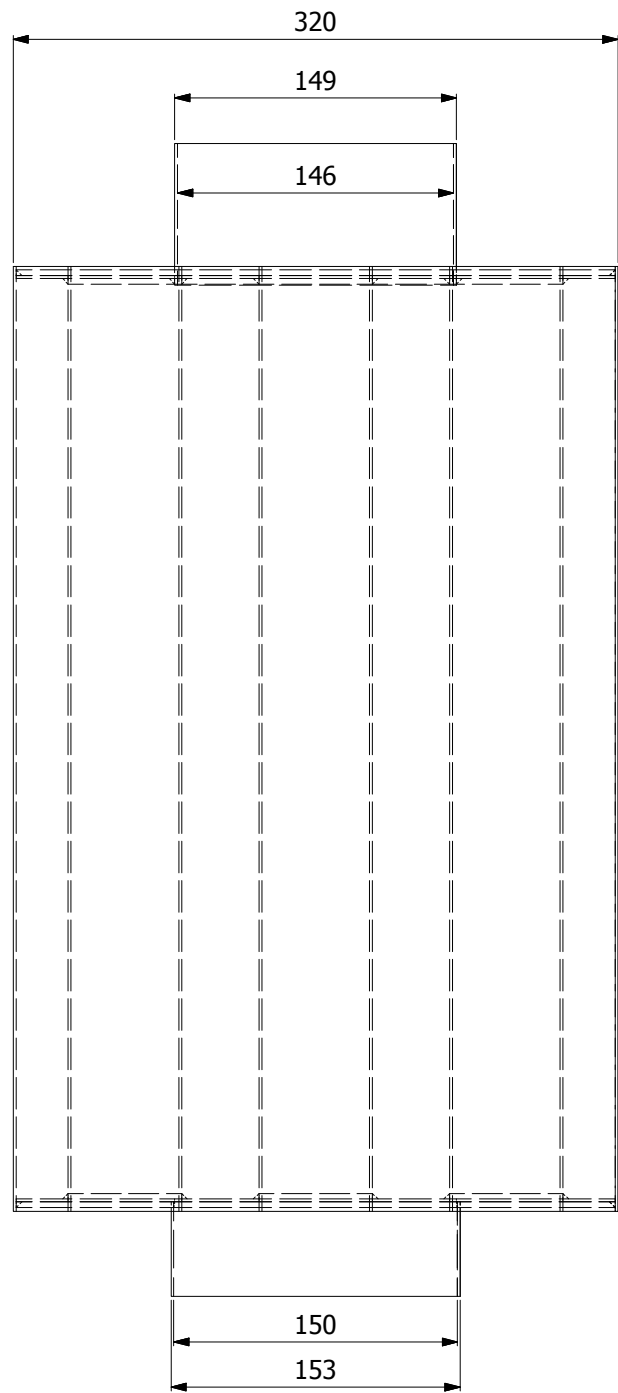

Teplovzdušný výměník
velký 150mm
silnostěnné kouřovody HSF

HS Flamingo

www.hsflamingo.cz