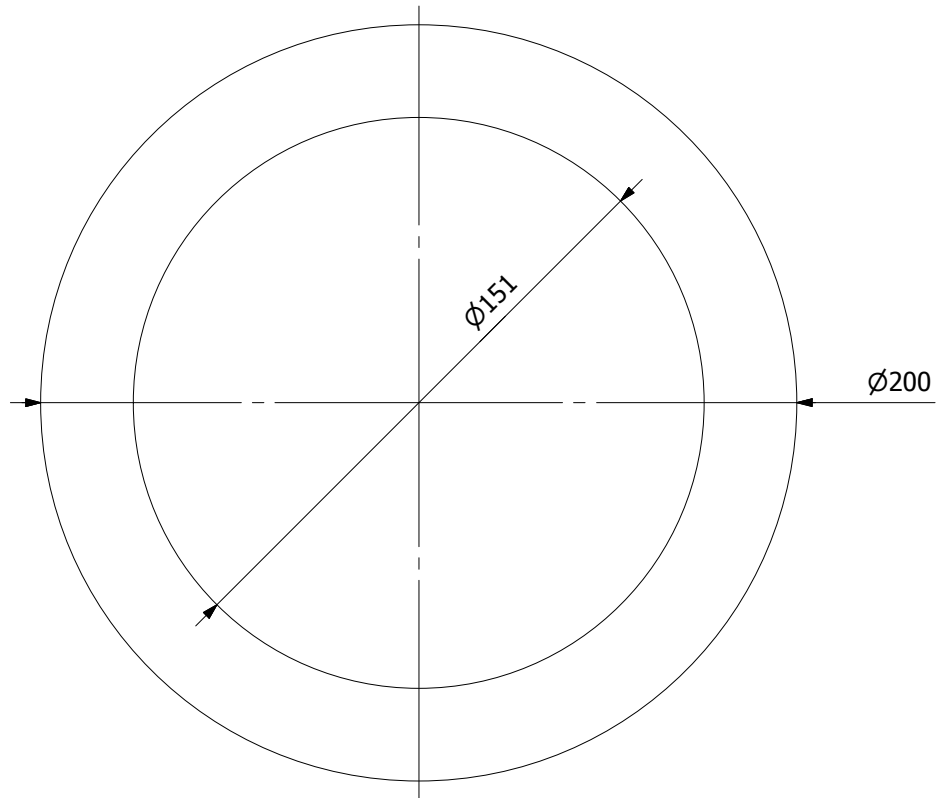

HS Flamingo

www.hsflamingo.cz

Růžice 145mm
silnostěnné kouřovody HSF

HS Flamingo

www.hsflamingo.cz

Růžice 150mm
silnostěnné kouřovody HSF

HS Flamingo

www.hsflamingo.cz