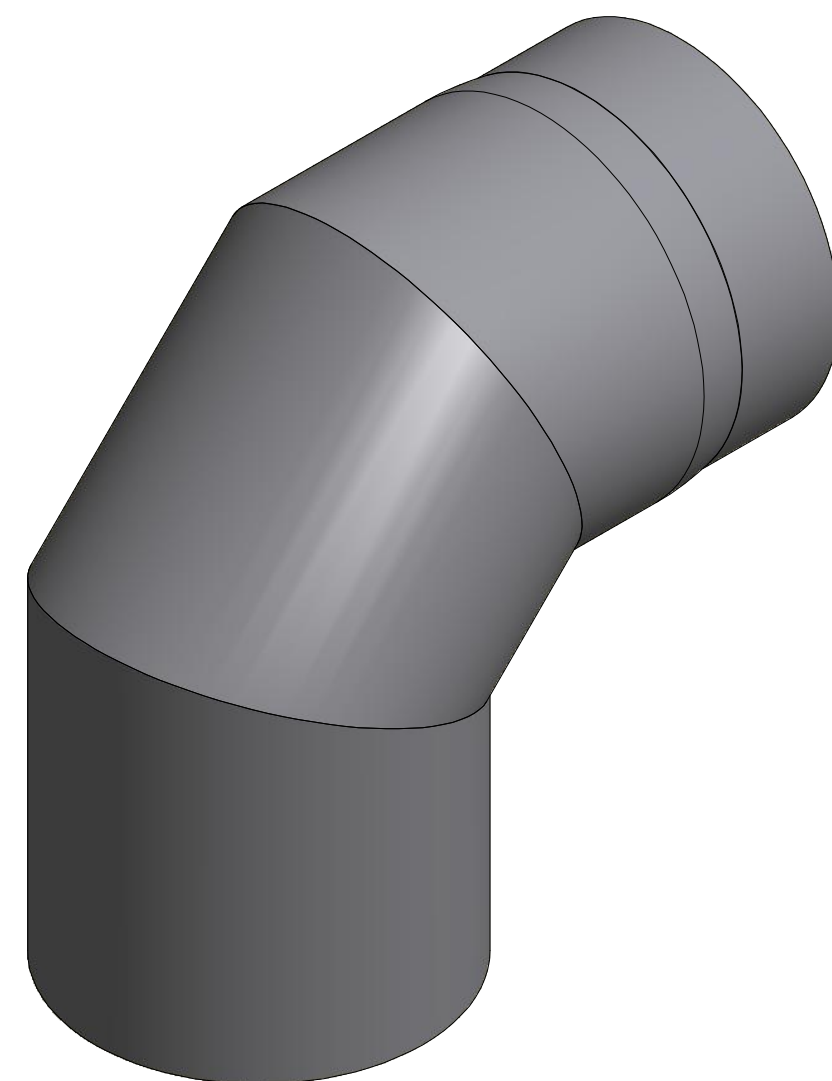

Koleno 45°/145mm
silnostěnné kouřovody HSF

HS Flamingo

www.hsflamingo.cz

Koleno 90°/145mm s ČO
silnostěnné kouřovody HSF

HS Flamingo

www.hsflamingo.cz

Koleno 90°/145mm
silnostěnné kouřovody HSF

HS Flamingo

www.hsflamingo.cz

Koleno 45°/150mm s čo
silnostěnné kouřovody HSF

HS Flamingo

www.hsflamingo.cz

Koleno 45°/150mm
silnostěnné kouřovody HSF

HS Flamingo

www.hsflamingo.cz

Koleno 90°/150mm s ČO
silnostěnné kouřovody HSF

HS Flamingo

www.hsflamingo.cz

Koleno 90°/150mm
silnostěnné kouřovody HSF

HS Flamingo

www.hsflamingo.cz

Koleno 45°/160mm s čo
silnostěnné kouřovody HSF

HS Flamingo

www.hsflamingo.cz