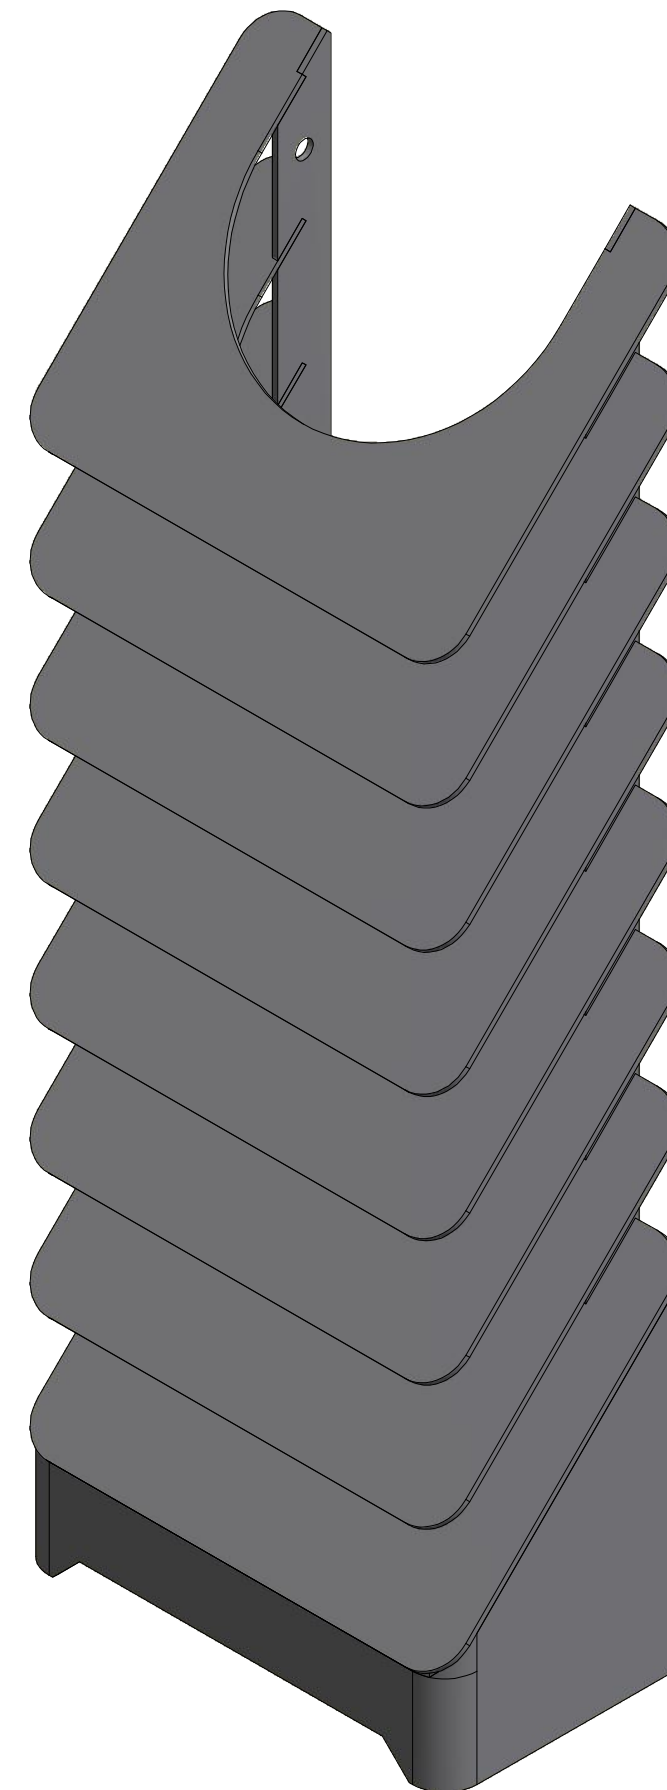

HS Flamingo

www.hsflamingo.cz

Žaluzie na kouřovod
160mm/6
silnostěnné kouřovody HSF

HS Flamingo

www.hsflamingo.cz

Žaluzie na kouřovod
160mm/8
silnostěnné kouřovody HSF

HS Flamingo

www.hsflamingo.cz