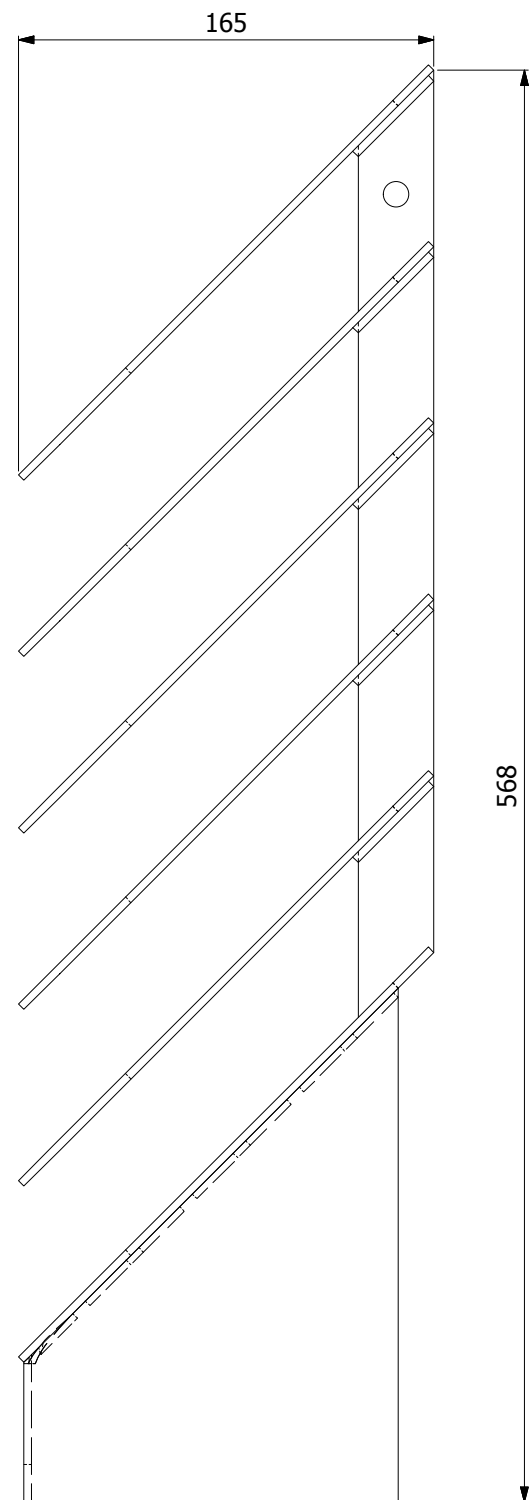

HS Flamingo

www.hsflamingo.cz

Žaluzie na kouřovod
200mm/4
silnostěnné kouřovody HSF

HS Flamingo

www.hsflamingo.cz

Žaluzie na kouřovod
200mm/6
silnostěnné kouřovody HSF

HS Flamingo

www.hsflamingo.cz