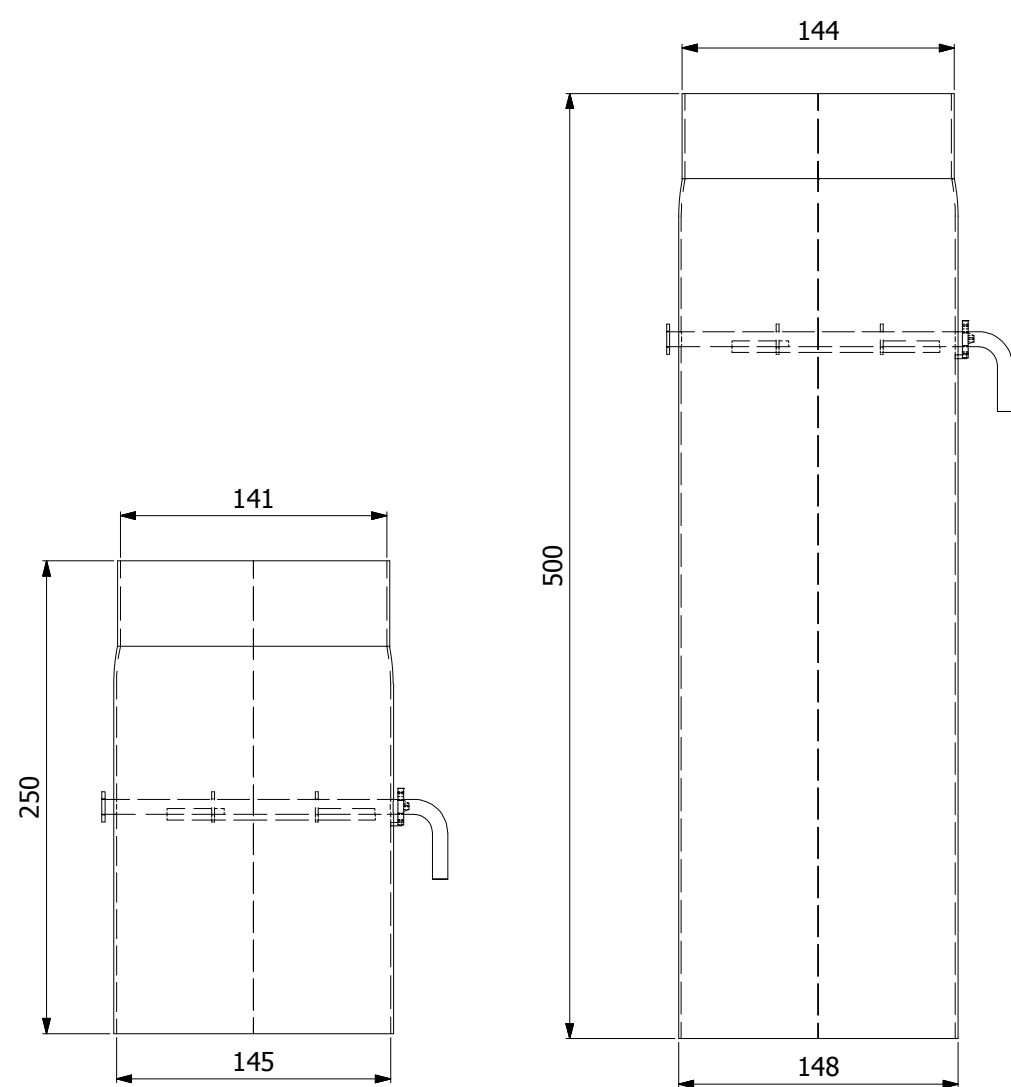

25cm

Trubka 145 s klapkou
silnostěnné kouřovody HSF

HS Flamingo

www.hsflamingo.cz