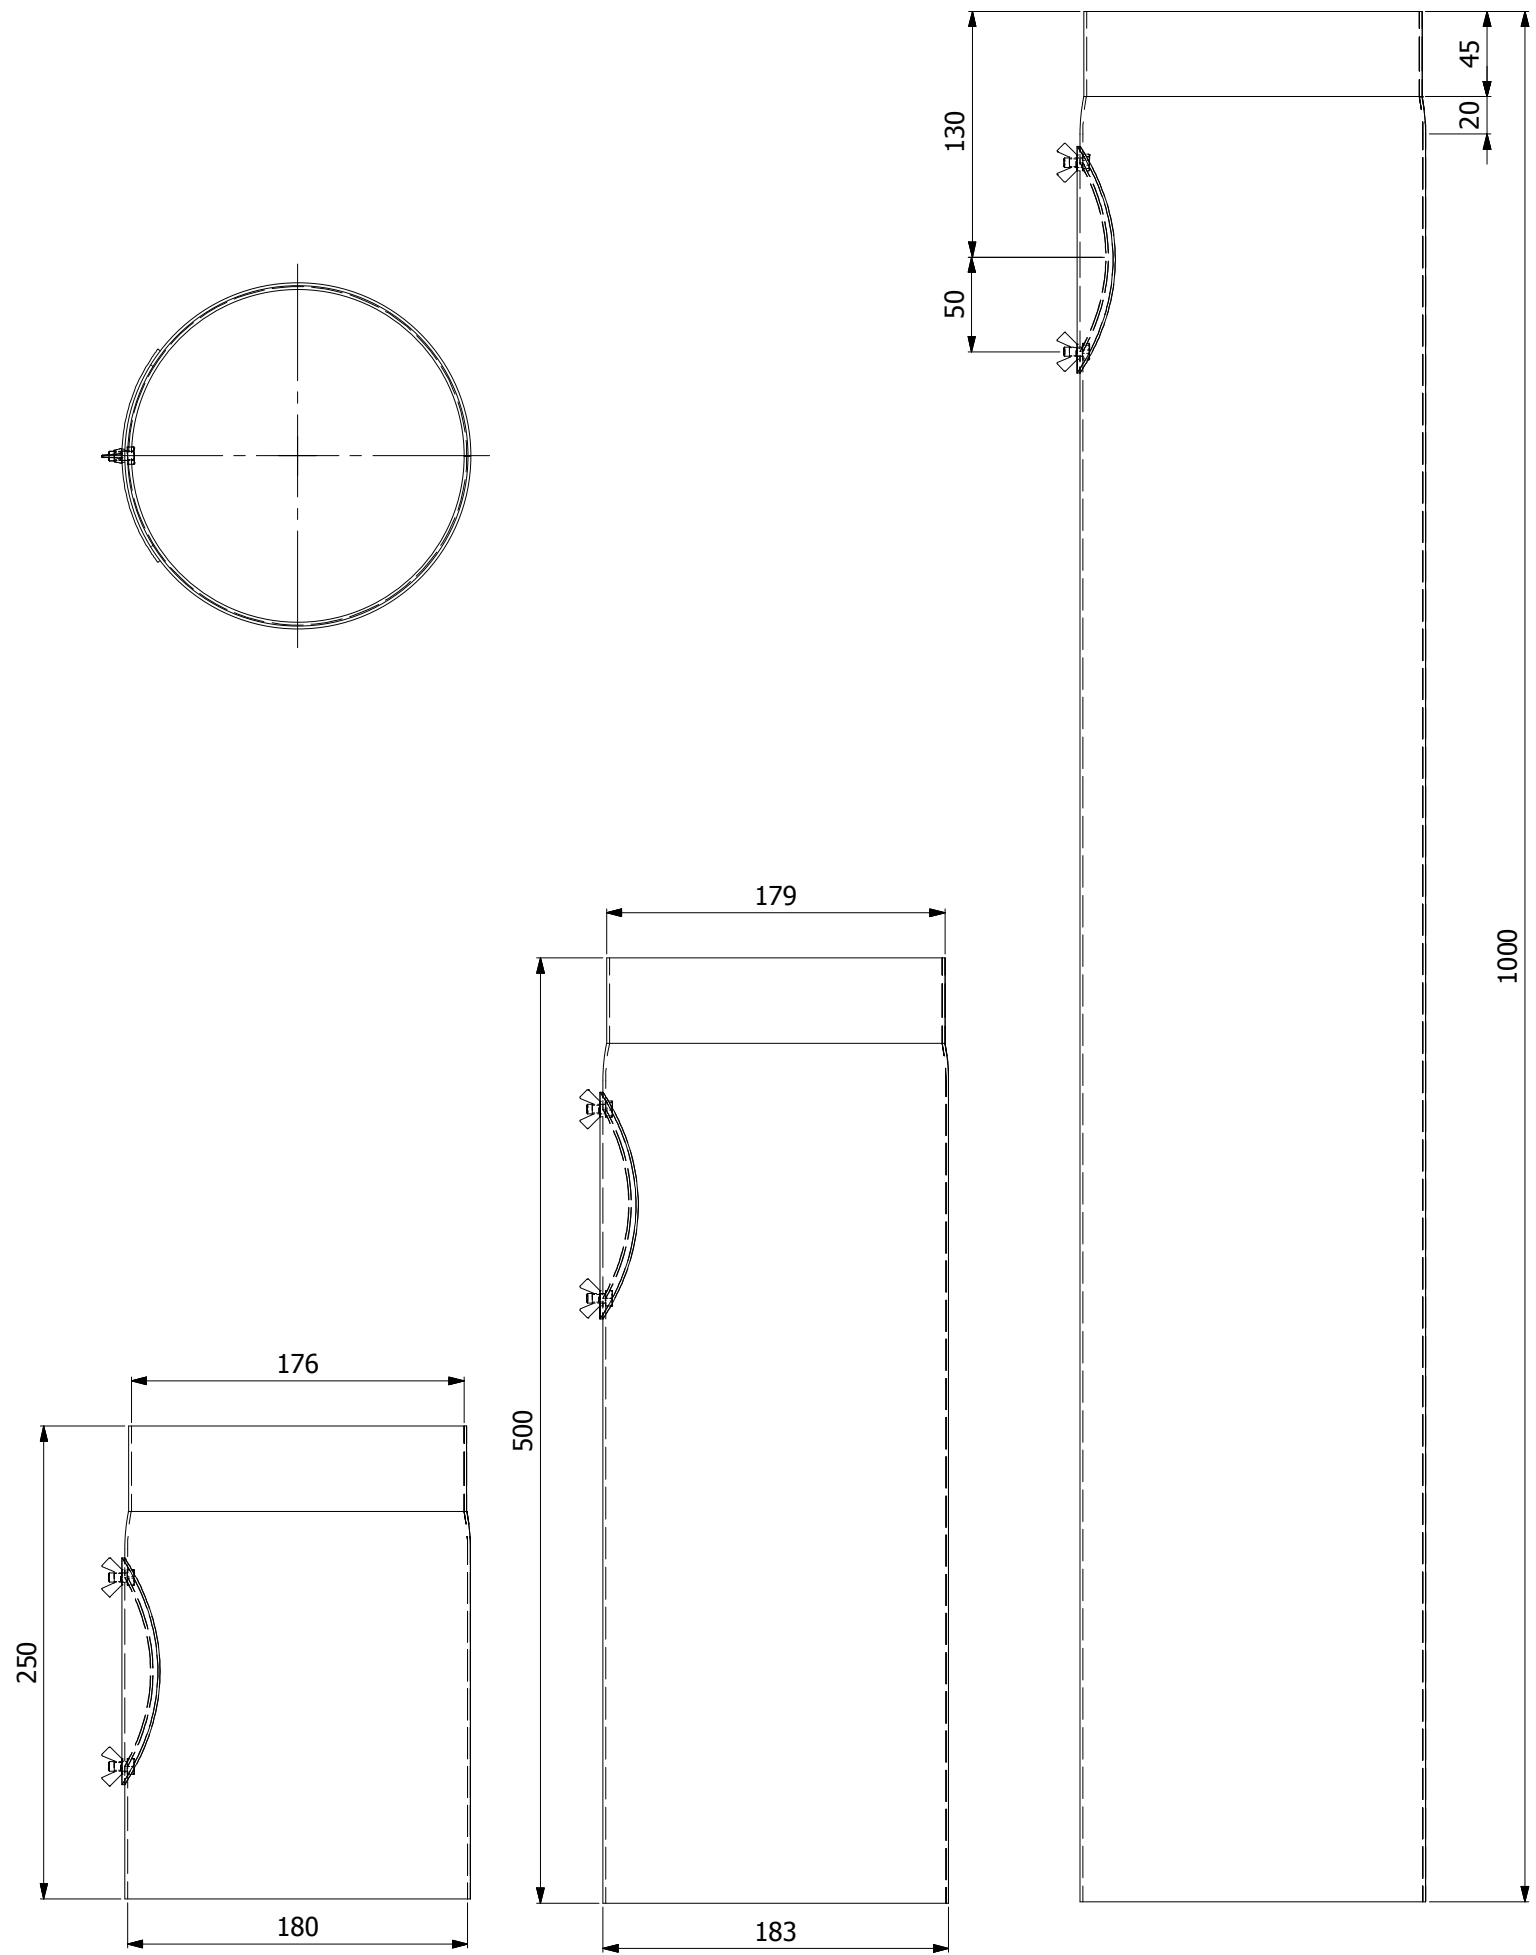

25cm

50cm

100cm

Trubka 160mm
silnostěnné kouřovody HSF

HS Flamingo

www.hsflamingo.cz

25cm

50cm