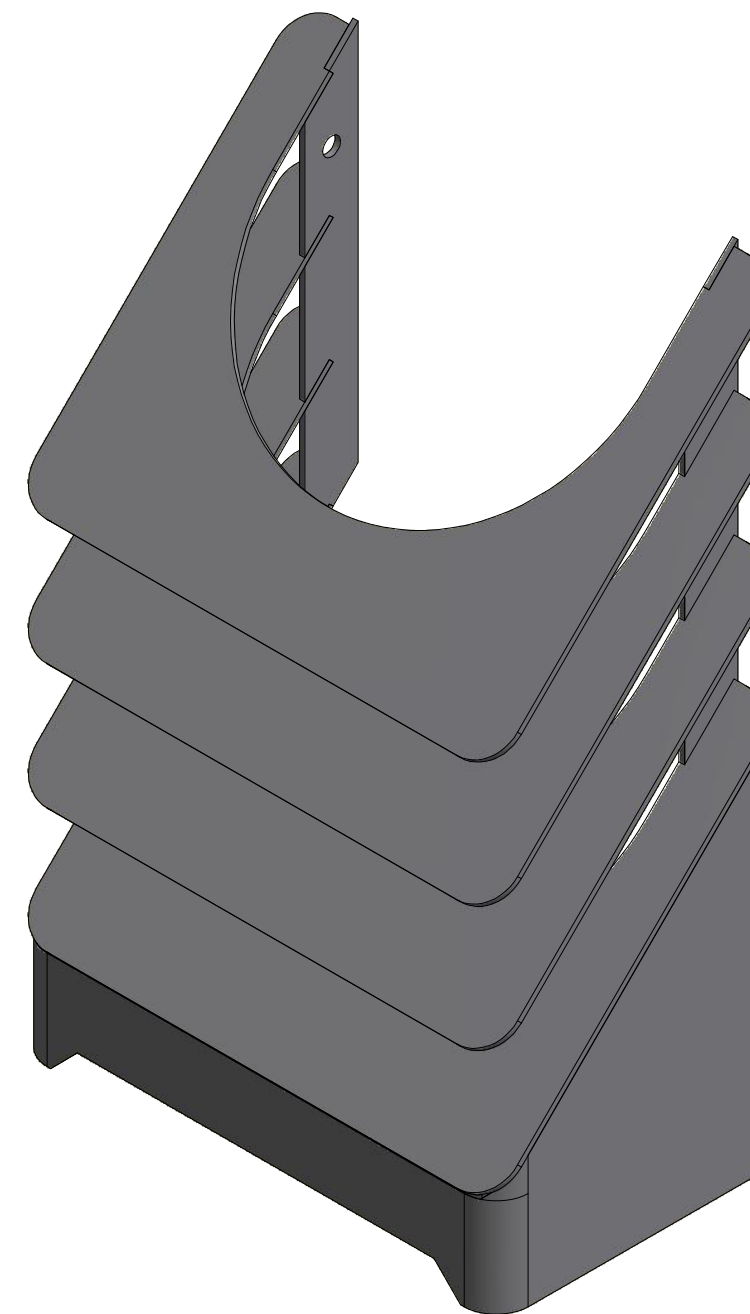

Žaluzie na kouřovod
200mm/4
silnostěnné kouřovody HSF

HS Flamingo

www.hsflamingo.cz