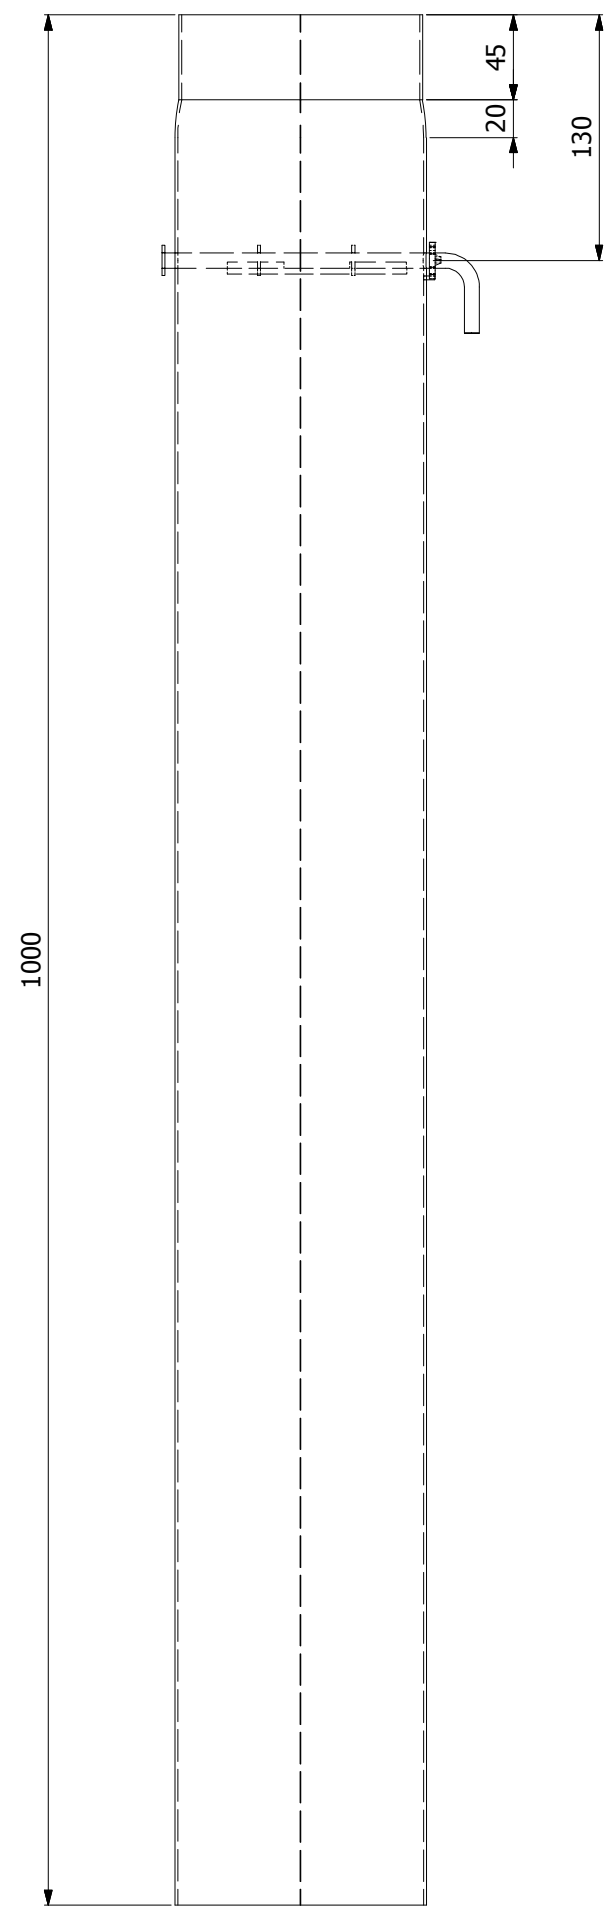

25cm

Trubka 130 s klapkou
silnostěnné kouřovody HSF

HS Flamingo
www.hsflamingo.cz