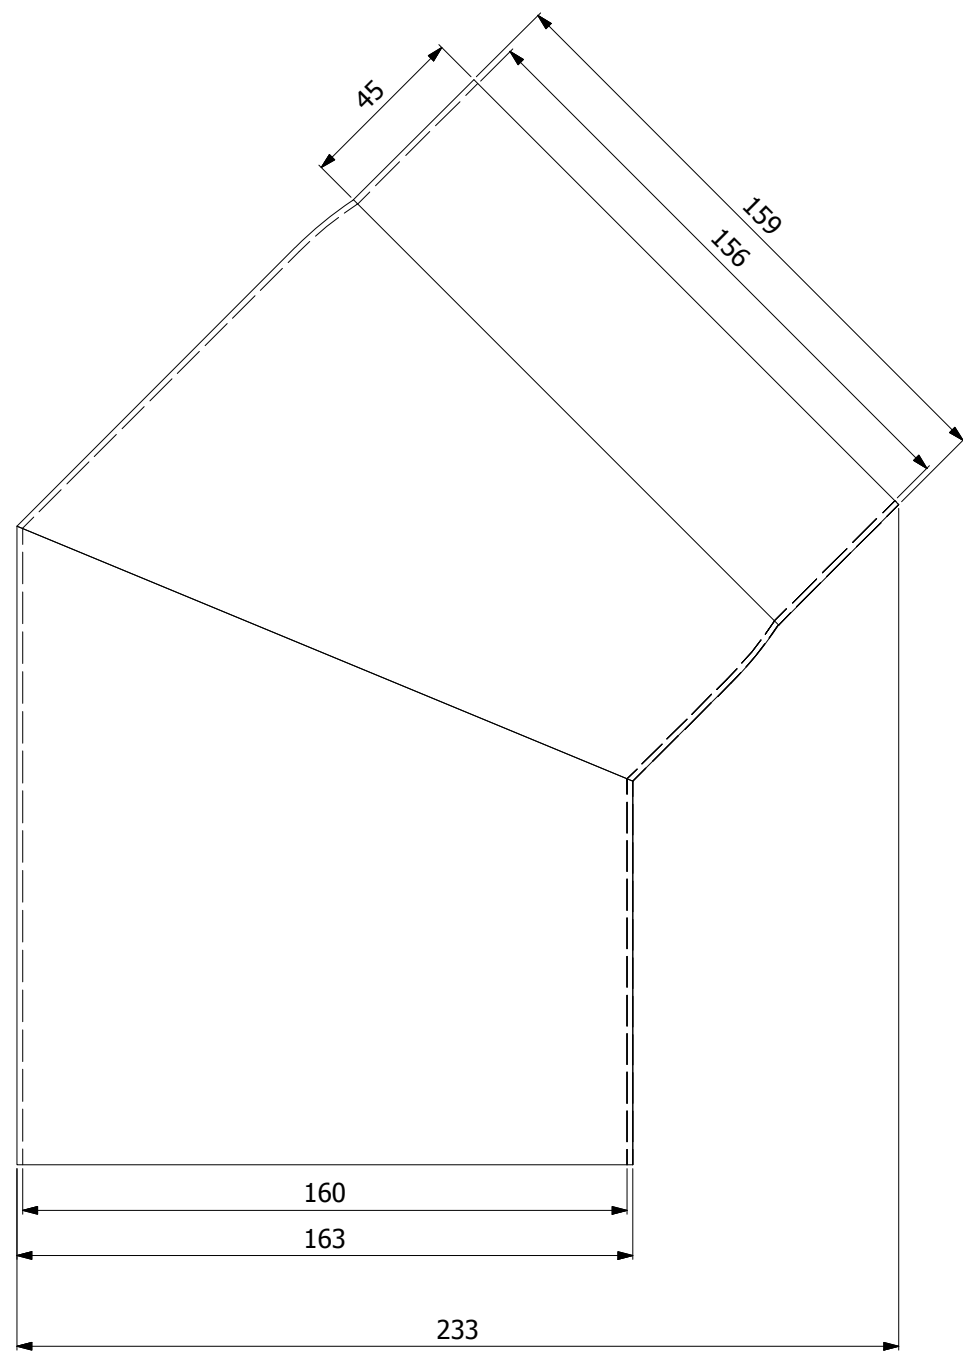

HS Flamingo

www.hsflamingo.cz

Koleno 90°/150mm
silnostěnné kouřovody HSF

HS Flamingo

www.hsflamingo.cz

Koleno 45°/160mm s čo
silnostěnné kouřovody HSF

HS Flamingo

www.hsflamingo.cz