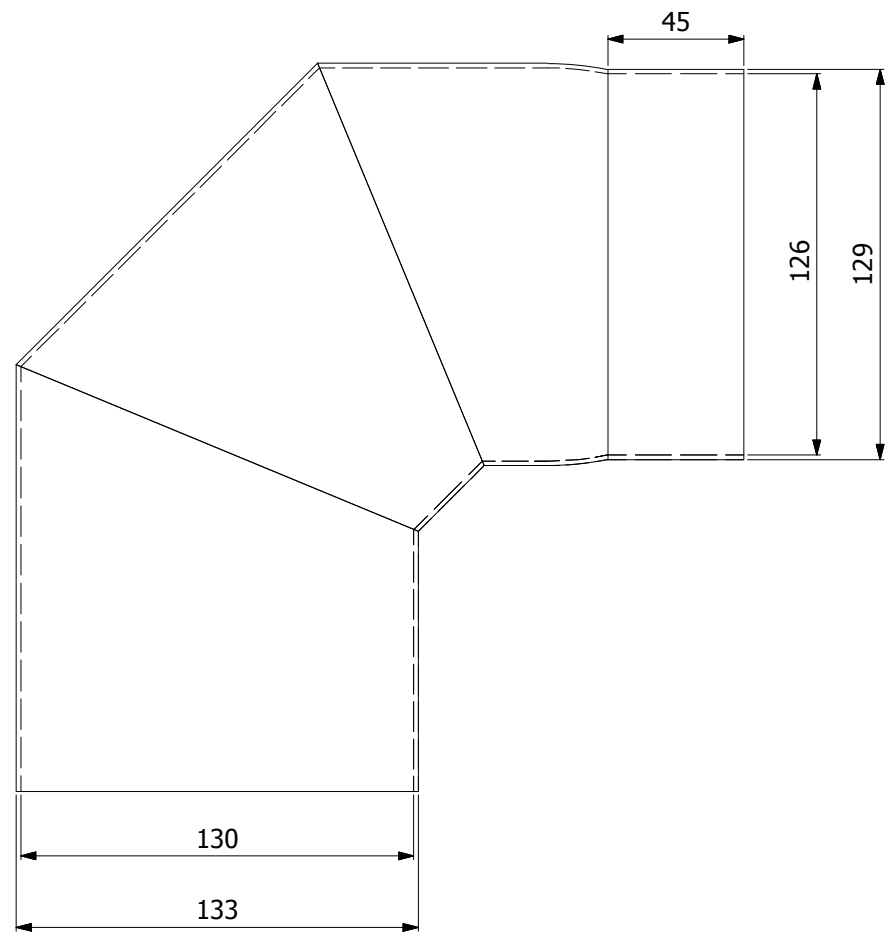

HS Flamingo

www.hsflamingo.cz