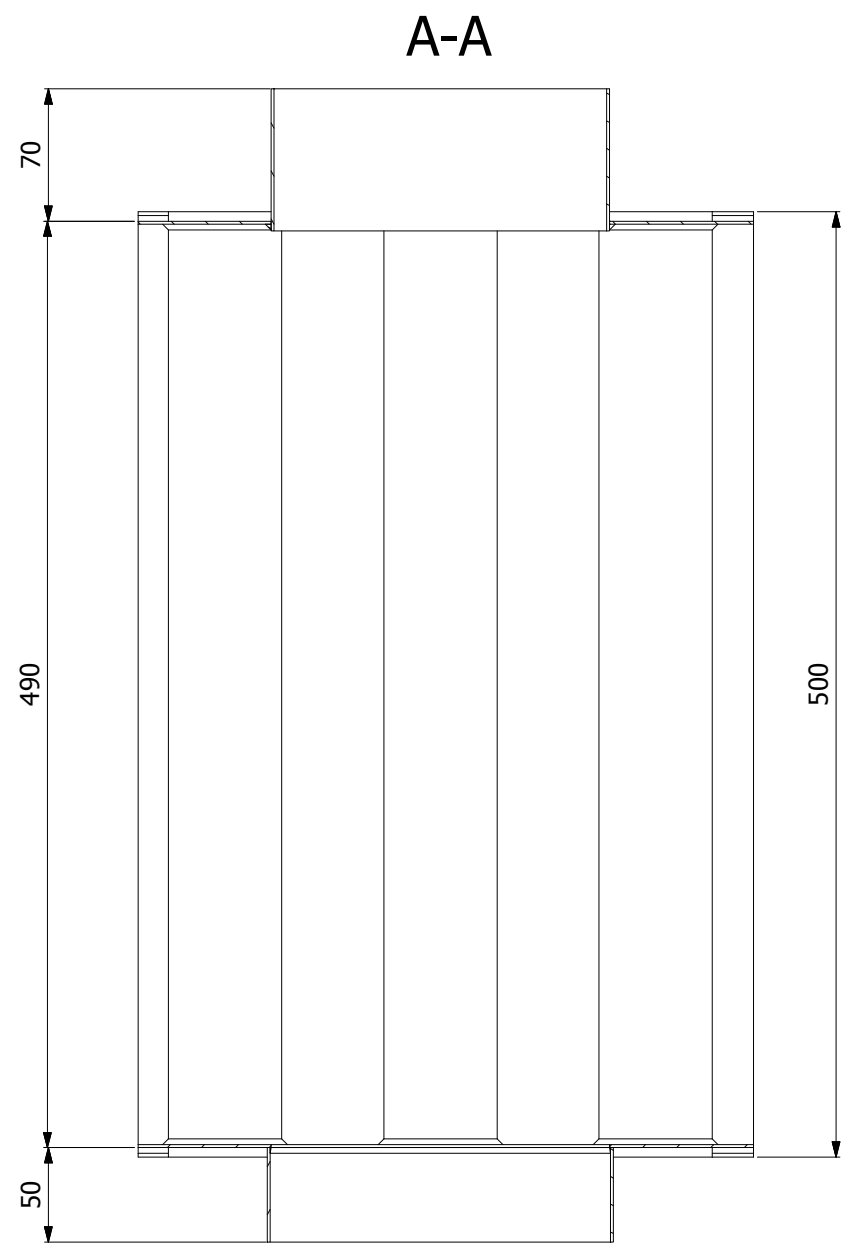

Teplovzdušný výměník
velký 180mm
silnostěnné kouřovody HSF

HS Flamingo

www.hsflamingo.cz