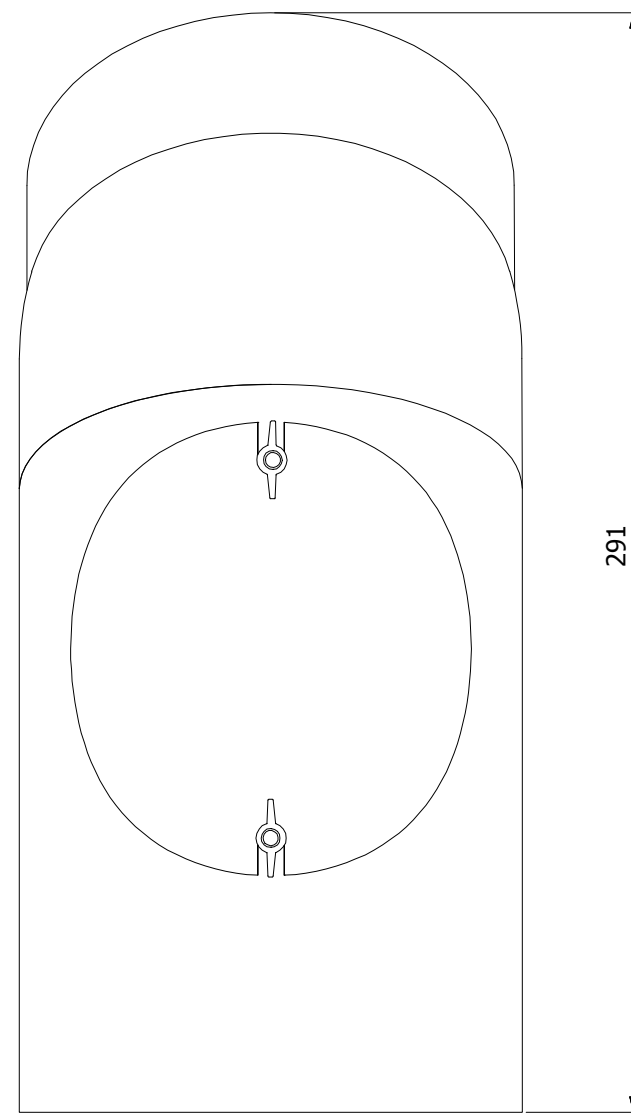

Koleno 45°/130mm s čo
silnostěnné kouřovody HSF

HS Flamingo

www.hsflamingo.cz