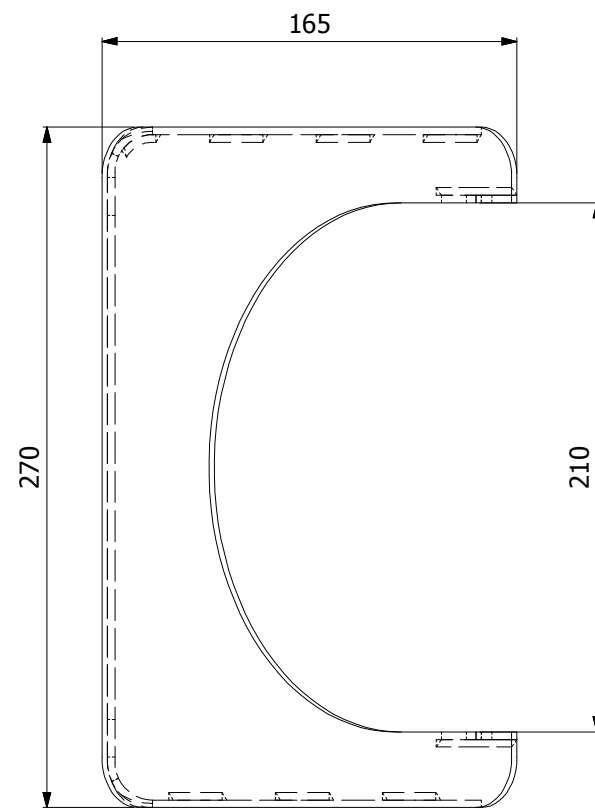

HS Flamingo

www.hsflamingo.cz

Žaluzie na kouřovod
200mm/4
silnostěnné kouřovody HSF

HS Flamingo

www.hsflamingo.cz

Žaluzie na kouřovod
200mm/6
silnostěnné kouřovody HSF

HS Flamingo

www.hsflamingo.cz