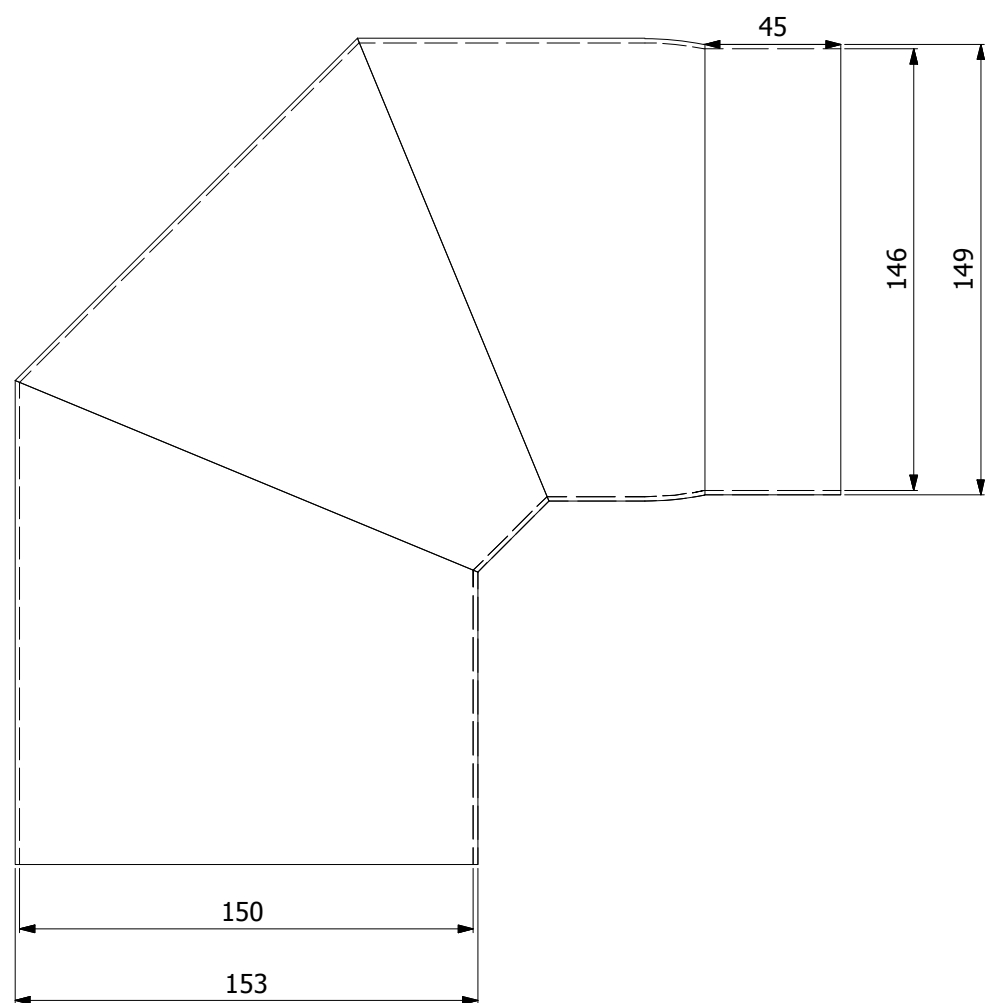

Koleno 90°/150mm
silnostěnné kouřovody HSF

HS Flamingo

www.hsflamingo.cz