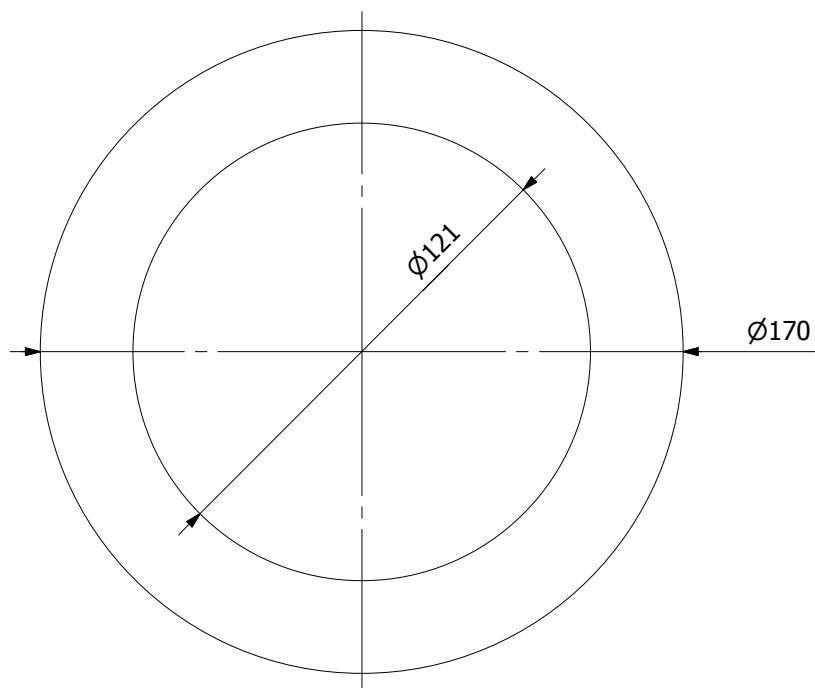

Růžice 120mm
silnostěnné kouřovody HSF

HS Flamingo

www.hsflamingo.cz