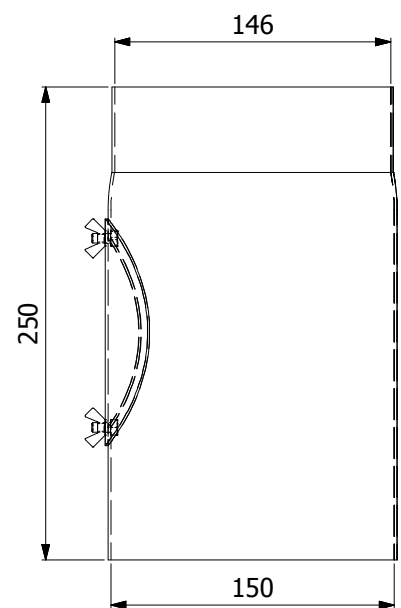

HS Flamingo

www.hsflamingo.cz

25cm

50cm

100cm

Trubka 145mm
silnostěnné kouřovody HSF

HS Flamingo

www.hsflamingo.cz