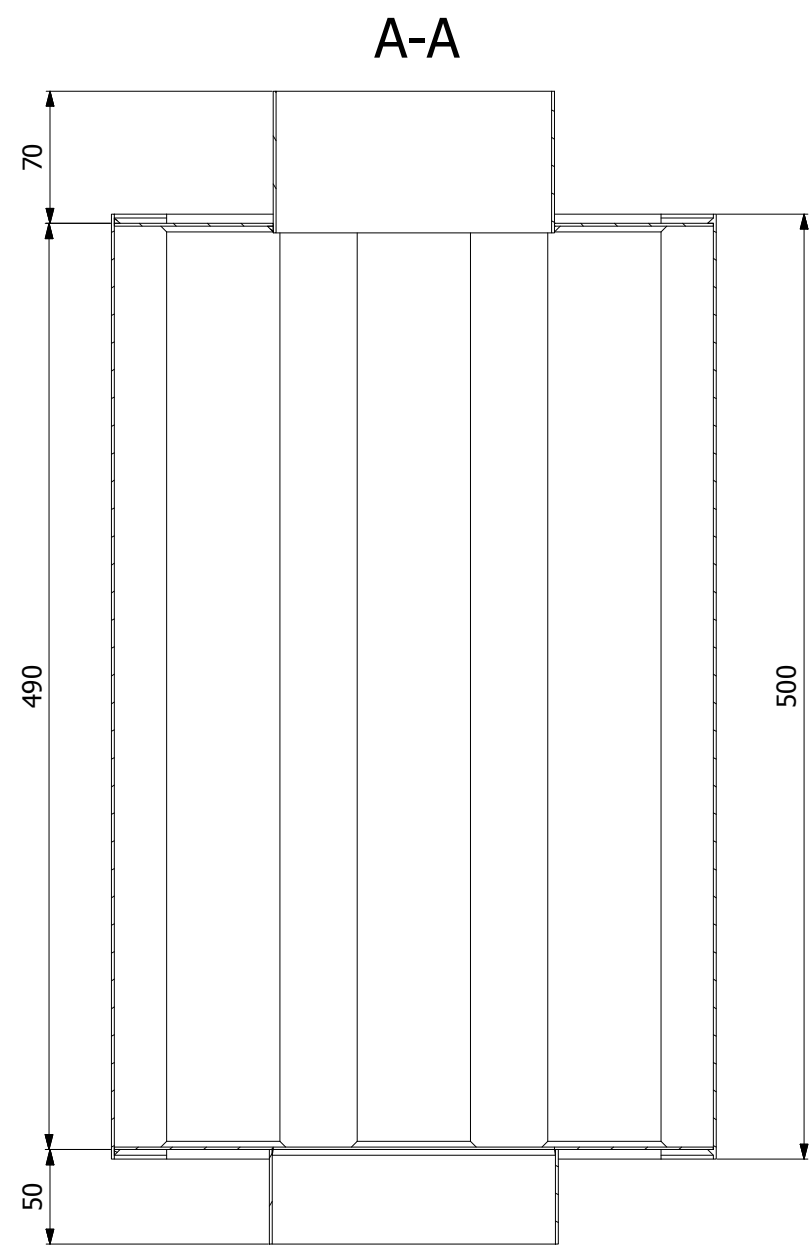

Teplovzdušný výměník
velký 150mm
silnostěnné kouřovody HSF

HS Flamingo

www.hsflamingo.cz