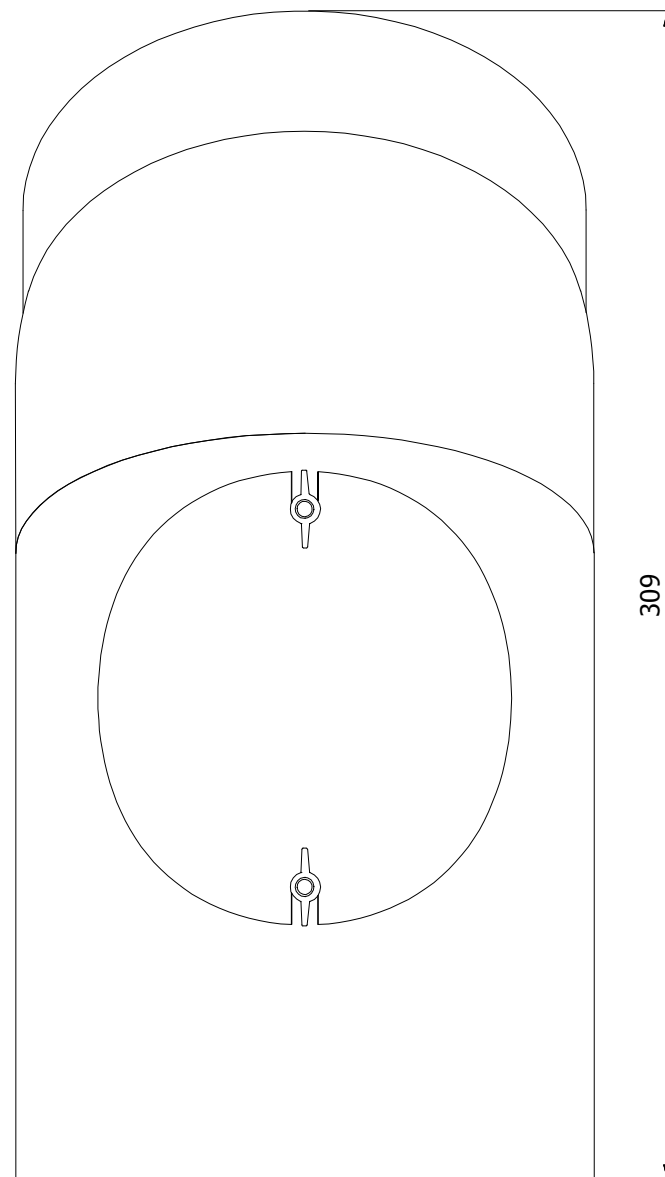

Koleno 45°/150mm s čo
silnostěnné kouřovody HSF

HS Flamingo

www.hsflamingo.cz