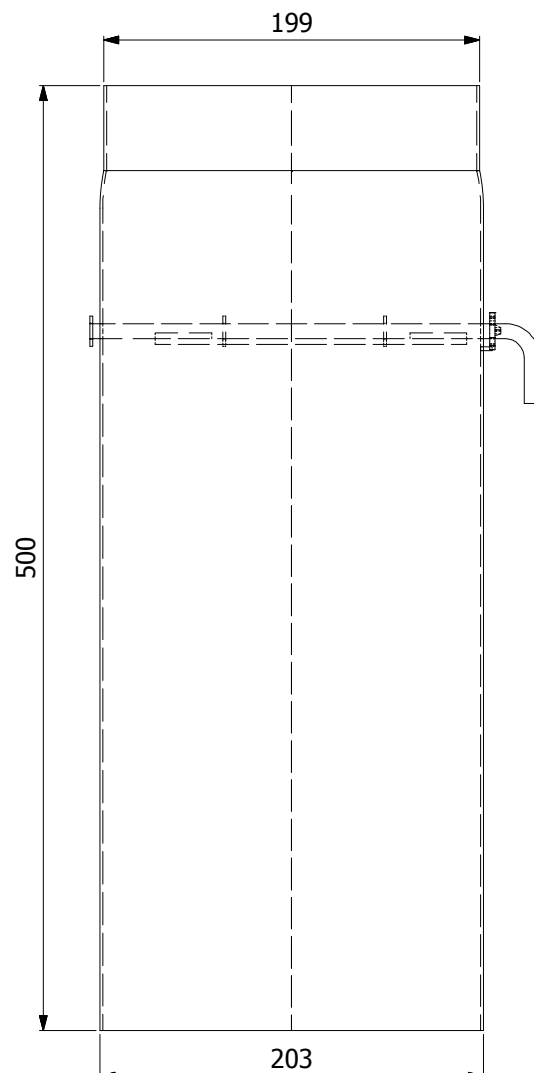

www.hsflamingo.cz

25cm

50cm

100cm

Trubka 200mm s ČO

silnostěnné kouřovody HSF

HS Flamingo

www.hsflamingo.cz