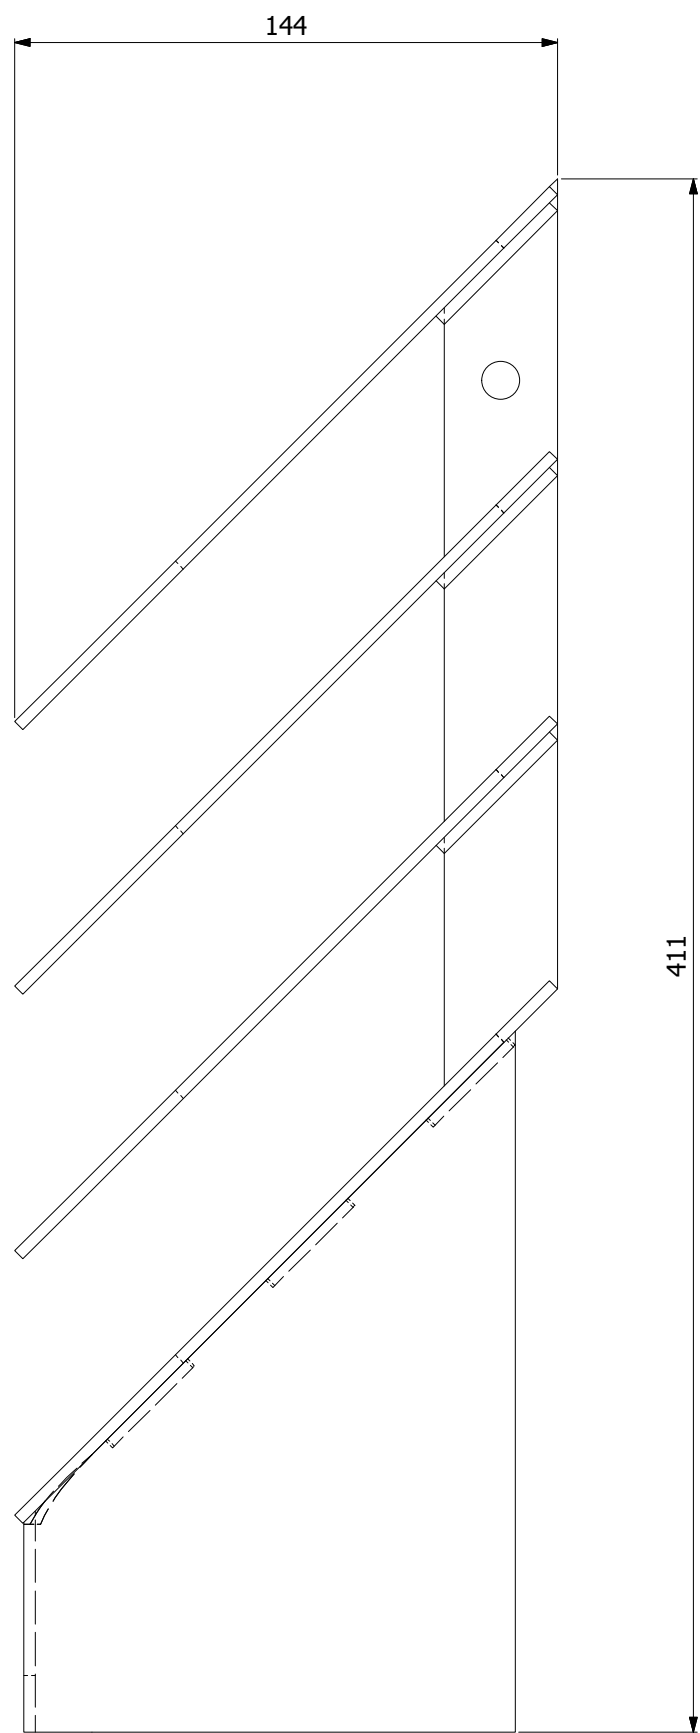

Žaluzie na kouřovod
150mm/6
silnostěnné kouřovody HSF

HS Flamingo

www.hsflamingo.cz

Žaluzie na kouřovod
150mm/8
silnostěnné kouřovody HSF

HS Flamingo

www.hsflamingo.cz

Žaluzie na kouřovod
160mm/4
silnostěnné kouřovody HSF