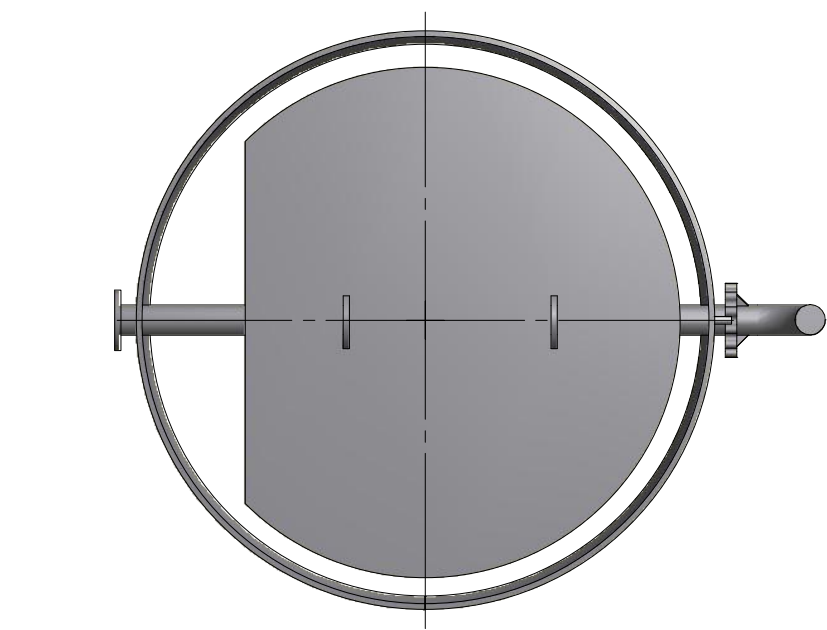

25cm

50cm

100cm

Trubka 150mm s ČO

silnostěnné kouřovody HSF

HS Flamingo

www.hsflamingo.cz

25cm