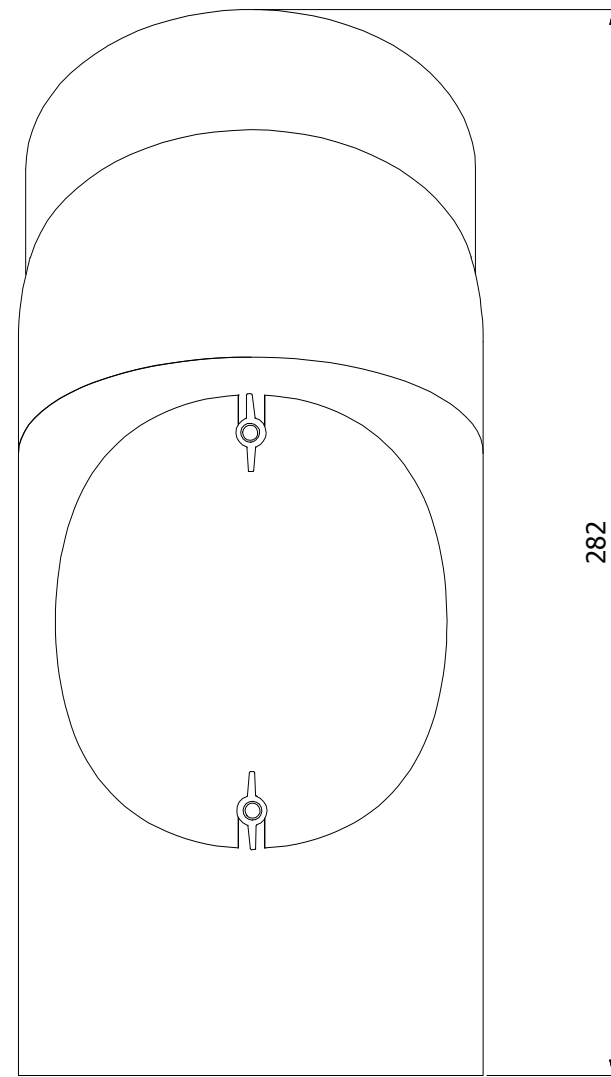

Koleno 45°/120mm s čo
silnostěnné kouřovody HSF

HS Flamingo

www.hsflamingo.cz