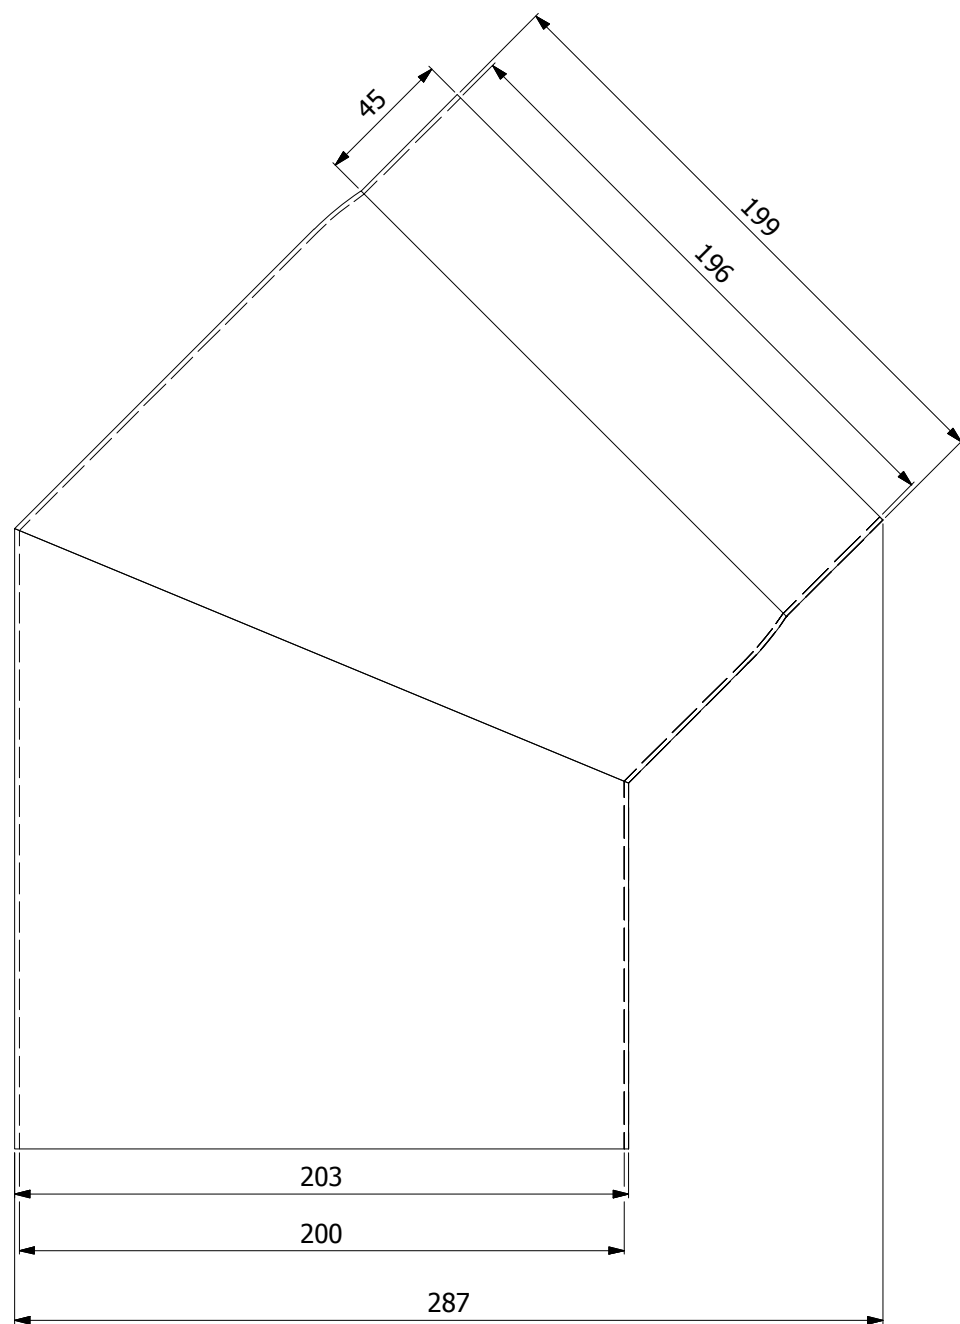

HS Flamingo

www.hsflamingo.cz

Koleno 90°/180mm
silnostěnné kouřovody HSF

HS Flamingo

www.hsflamingo.cz

Koleno 45°/200mm s čo
silnostěnné kouřovody HSF

HS Flamingo

www.hsflamingo.cz