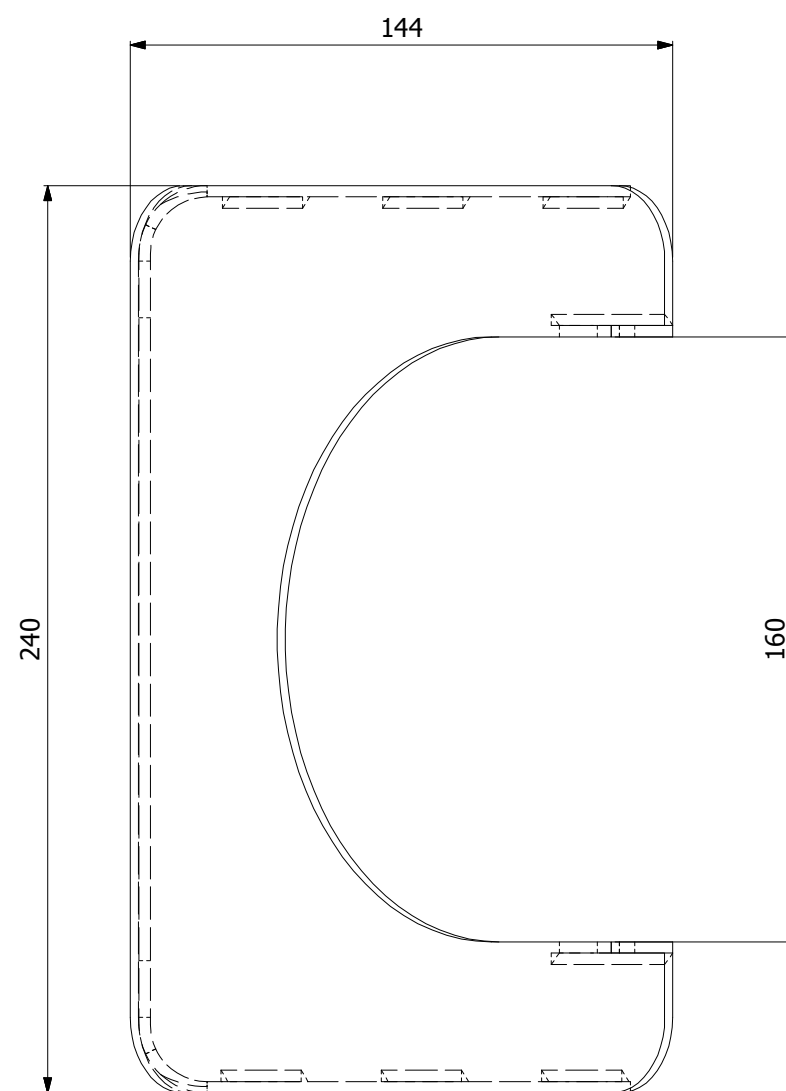

HS Flamingo

www.hsflamingo.cz

Teplovzdušný výměník
velký 180mm
silnostěnné kouřovody HSF

HS Flamingo

www.hsflamingo.cz

Žaluzie na kouřovod
150mm/4
silnostěnné kouřovody HSF

HS Flamingo

www.hsflamingo.cz