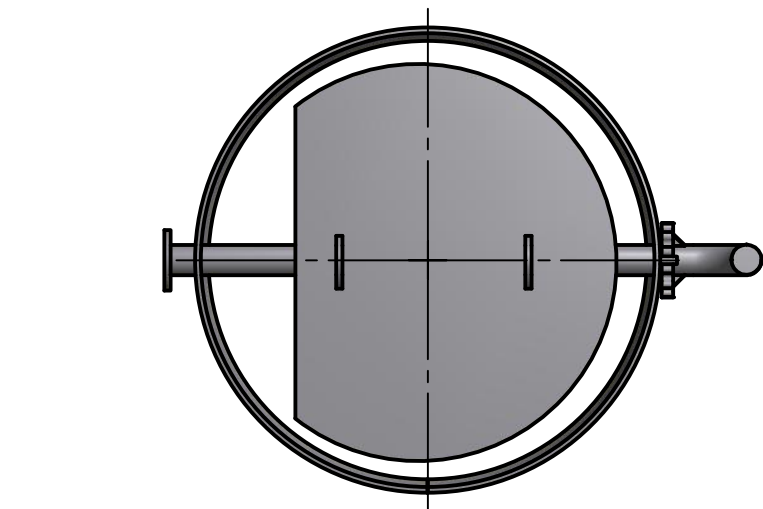

www.hsflamingo.cz

25cm

50cm

100cm

Trubka 120mm s ČO
silnostěnné kouřovody HSF

HS Flamingo

www.hsflamingo.cz

25cm