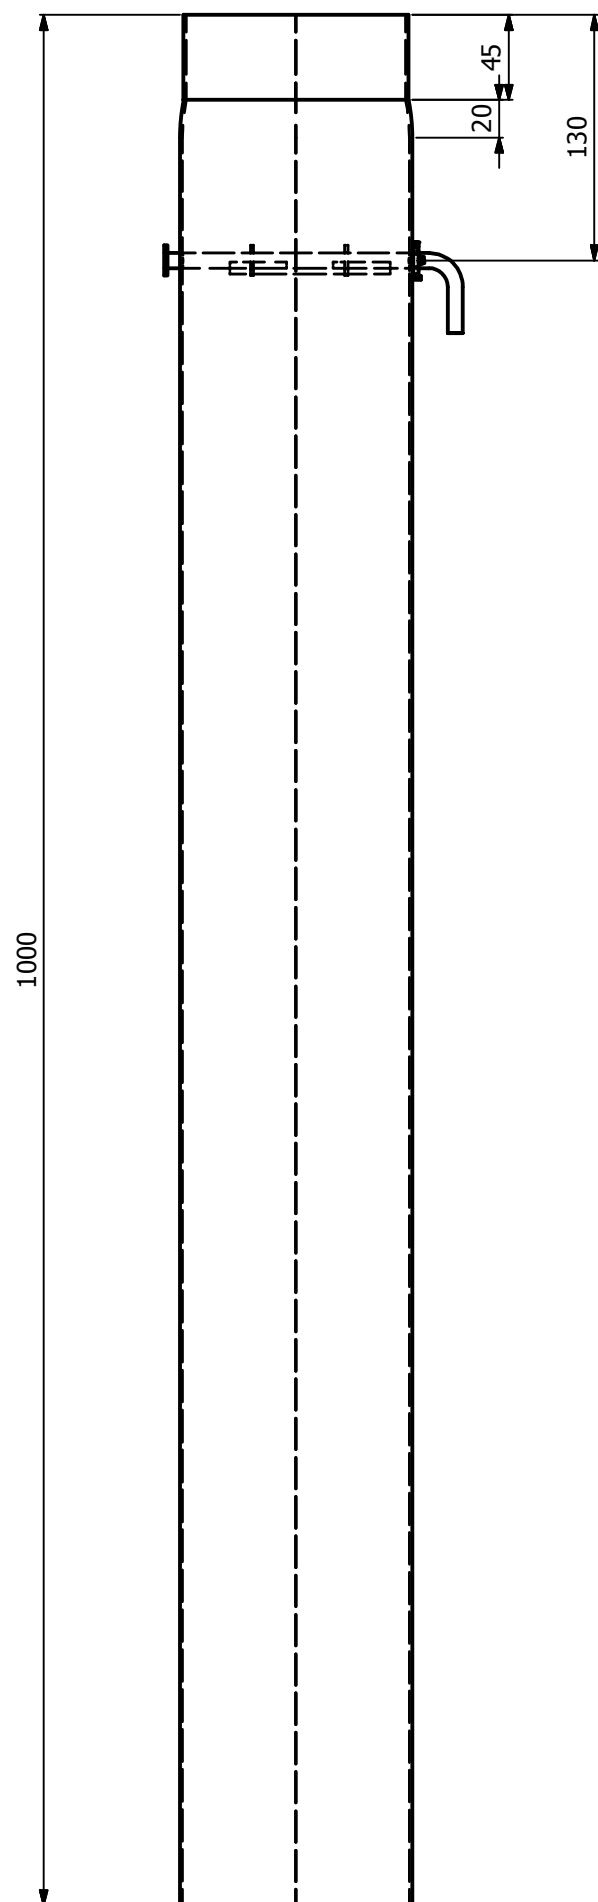

www.hsflamingo.cz

25cm

50cm

100cm

Trubka 120mm s ČO
silnostěnné kouřovody HSF

HS Flamingo

www.hsflamingo.cz

25cm