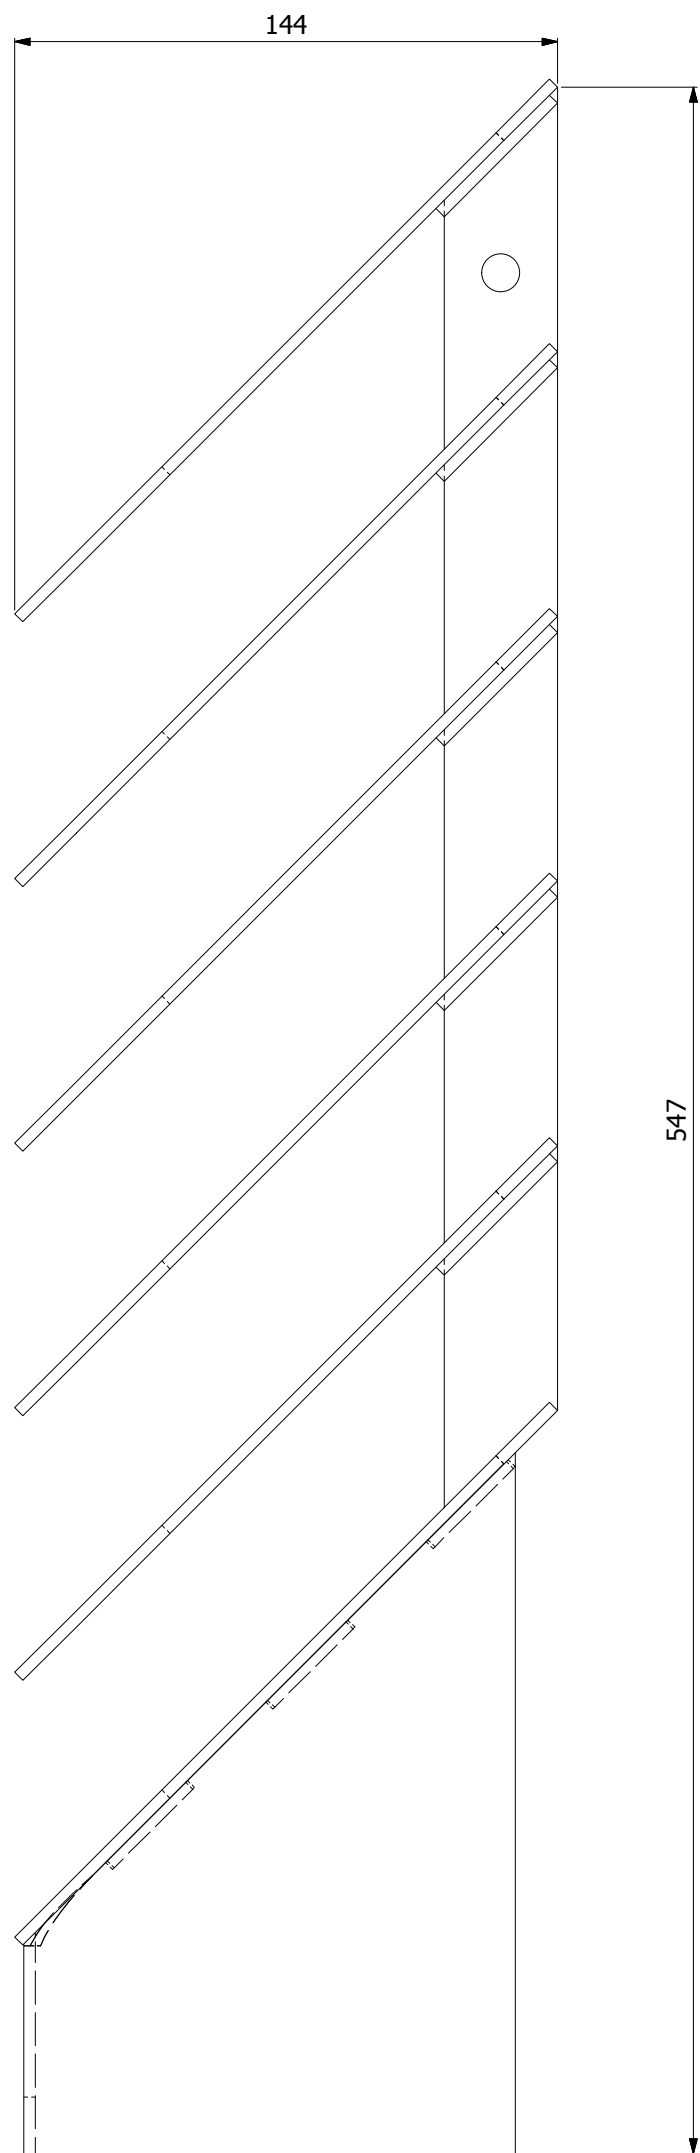

Žaluzie na kouřovod
150mm/6
silnostěnné kouřovody HSF

HS Flamingo

www.hsflamingo.cz