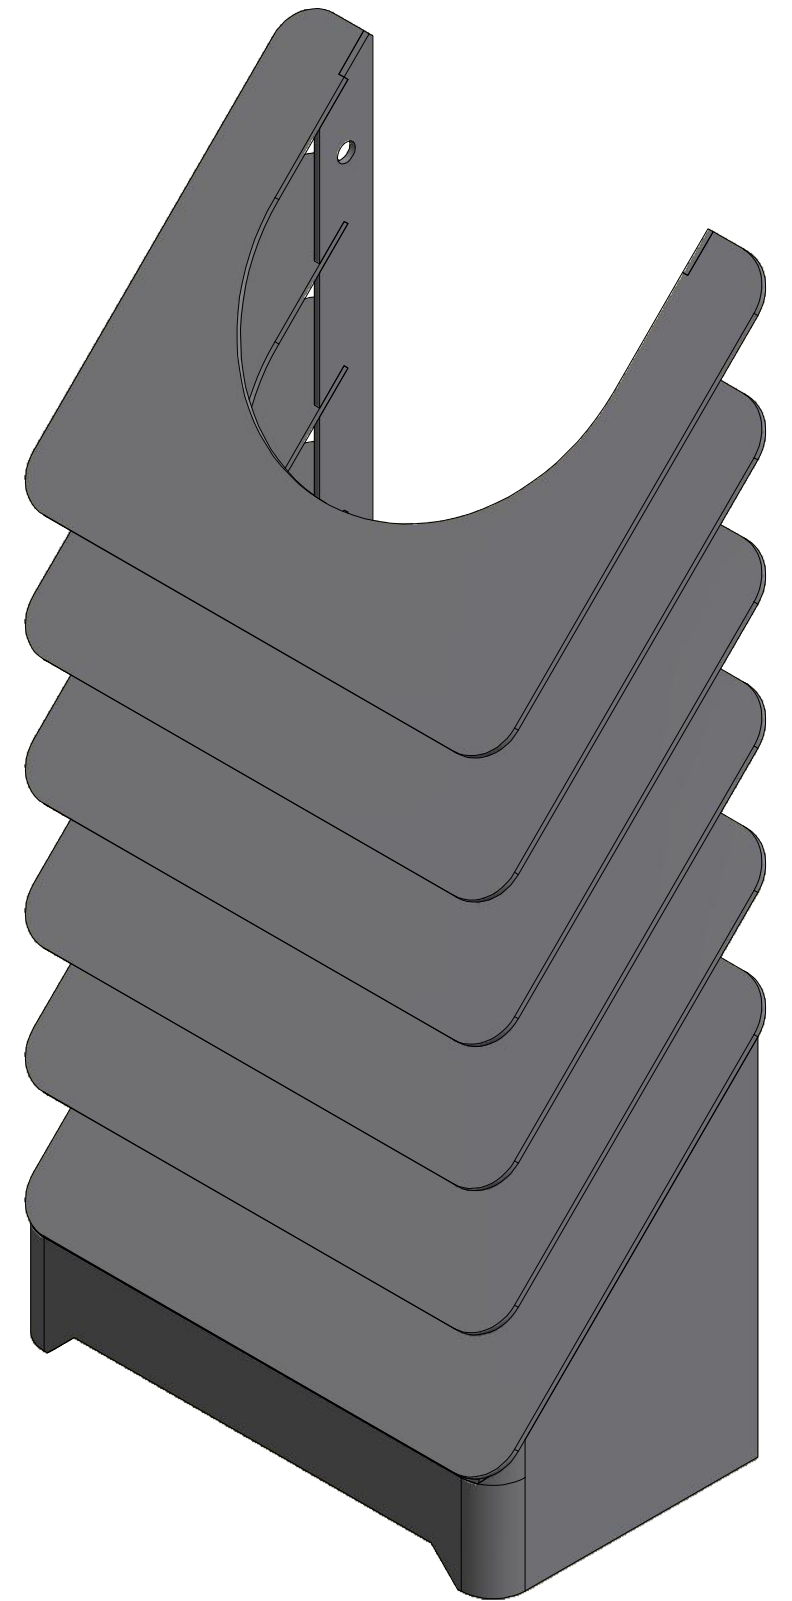

Žaluzie na kouřovod
180mm/6
silnostěnné kouřovody HSF

HS Flamingo

www.hsflamingo.cz