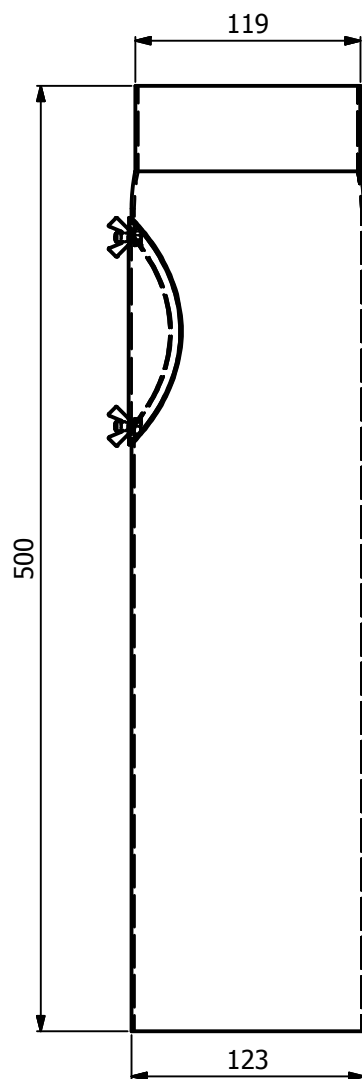

25cm

Trubka 120mm s ČO
silnostěnné kouřovody HSF

HS Flamingo

www.hsflamingo.cz