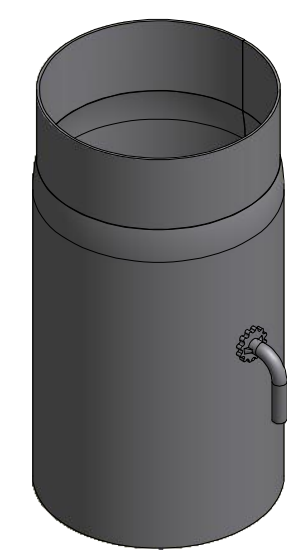

50cm

100cm

Trubka 120 s klapkou
silnostěnné kouřovody HSF

HS Flamingo

www.hsflamingo.cz

25cm

50cm

100cm

Trubka 120mm
silnostěnné kouřovody HSF

HS Flamingo

www.hsflamingo.cz

25cm

50cm

100cm

Trubka 130mm s ČO

silnostěnné kouřovody HSF

HS Flamingo

www.hsflamingo.cz

25cm

50cm

100cm

Trubka 130 s klapkou
silnostěnné kouřovody HSF

HS Flamingo
www.hsflamingo.cz

25cm