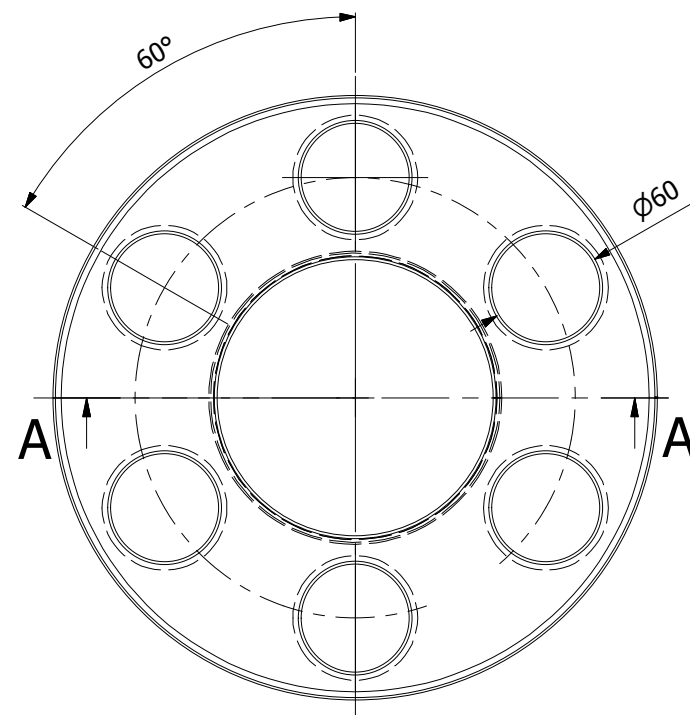

Teplovzdušný výměník
malý 150mm
silnostěnné kouřovody HSF

HS Flamingo

www.hsflamingo.cz