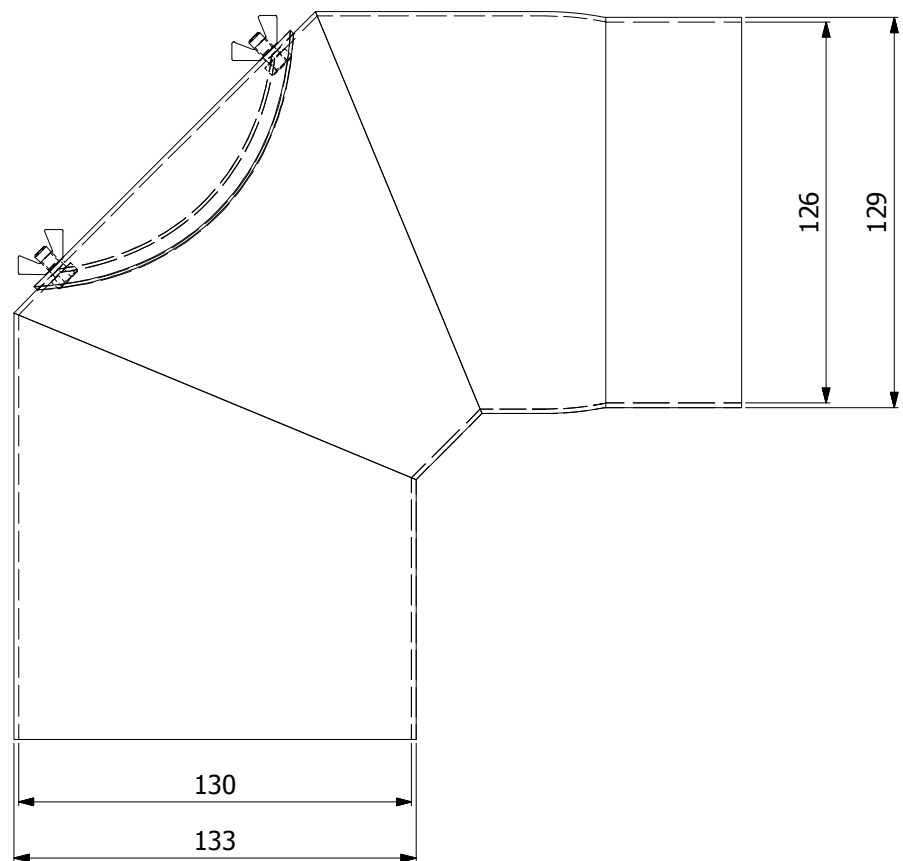

www.hsflamingo.cz

Koleno 45°/130mm s čo
silnostěnné kouřovody HSF

HS Flamingo

www.hsflamingo.cz

Koleno 45°/130mm
silnostěnné kouřovody HSF

HS Flamingo

www.hsflamingo.cz

Koleno 90°/130mm s ČO
silnostěnné kouřovody HSF