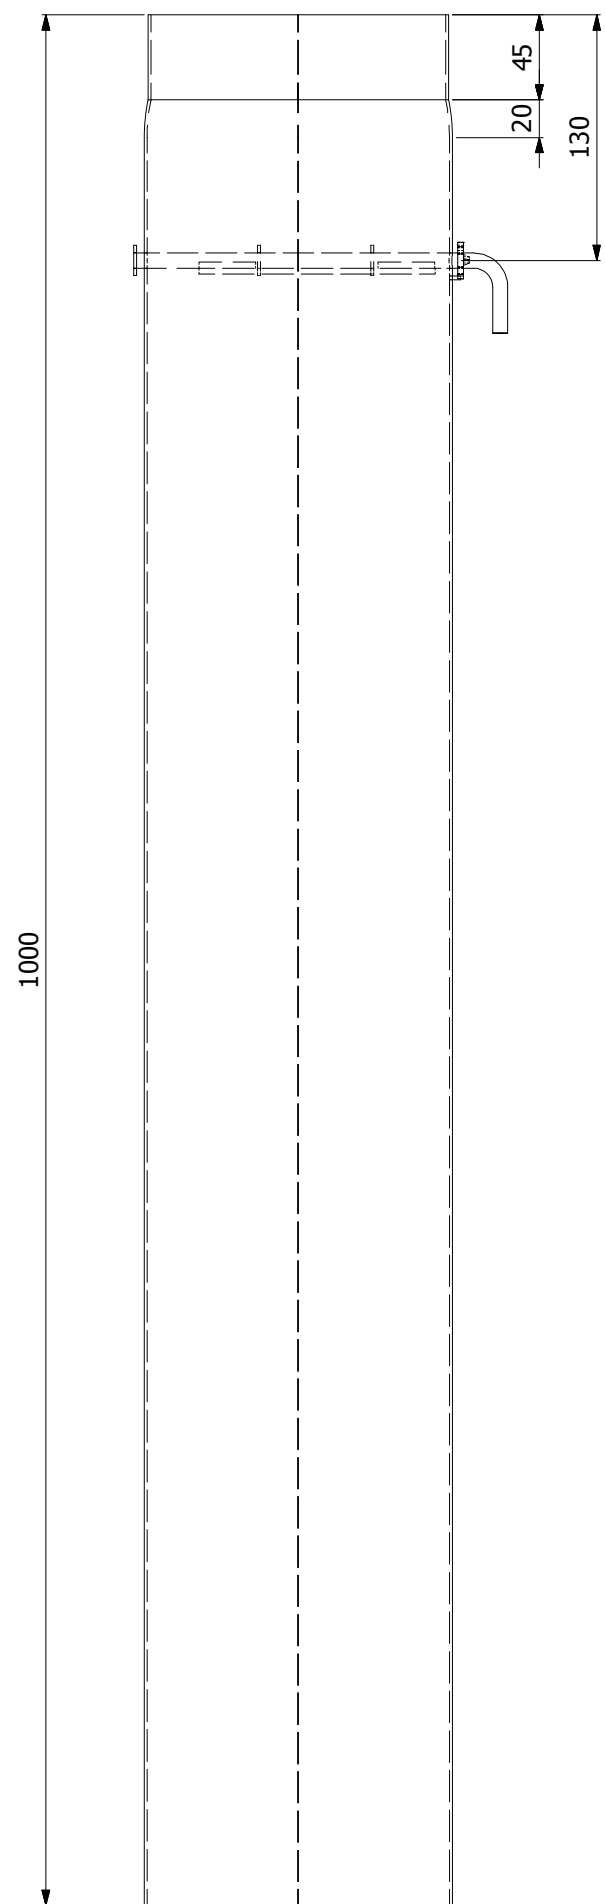

25cm

Trubka 160 s klapkou
silnostěnné kouřovody HSF

HS Flamingo

www.hsflamingo.cz