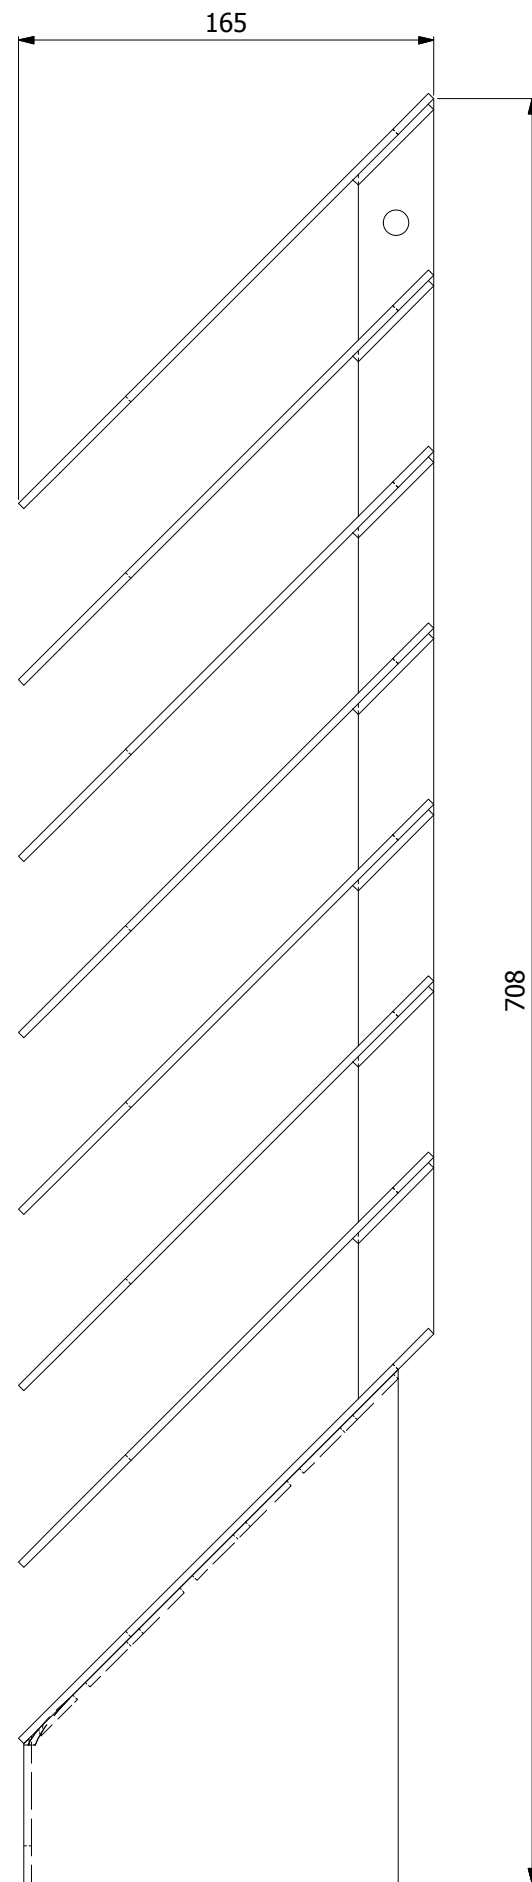

Žaluzie na kouřovod
200mm/8
silnostěnné kouřovody HSF

HS Flamingo

www.hsflamingo.cz