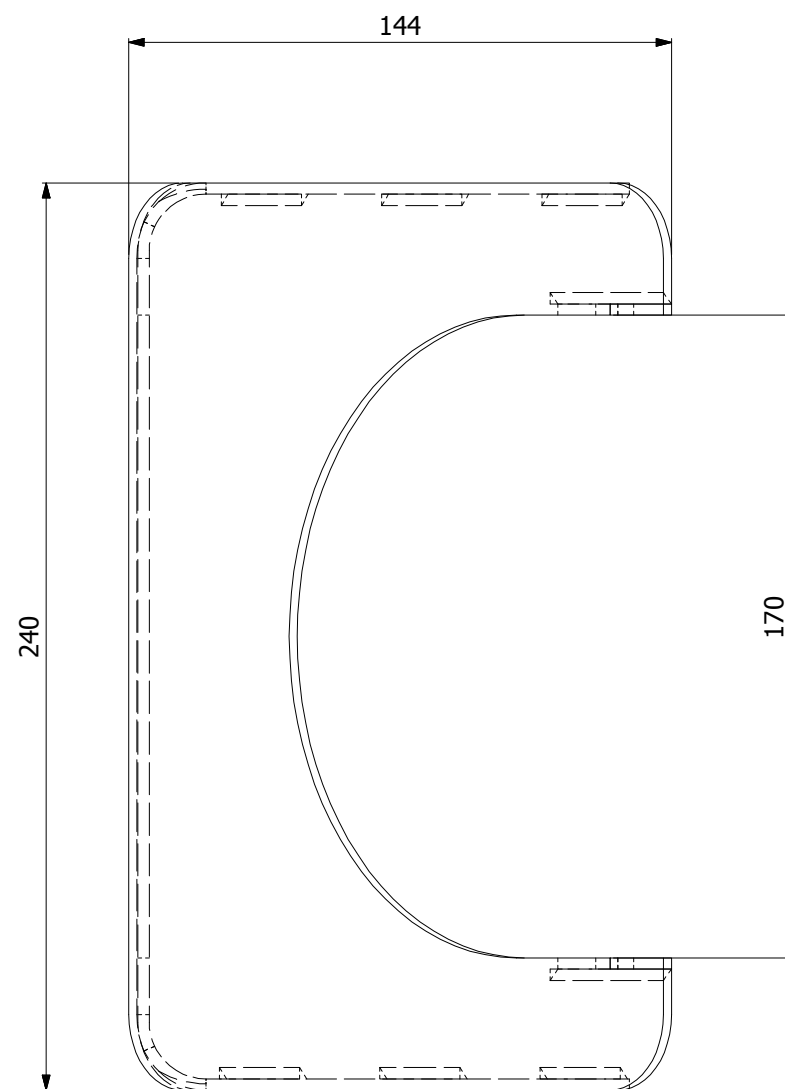

HS Flamingo

www.hsflamingo.cz

Žaluzie na kouřovod
160mm/6
silnostěnné kouřovody HSF

HS Flamingo

www.hsflamingo.cz

Žaluzie na kouřovod
160mm/8
silnostěnné kouřovody HSF

HS Flamingo

www.hsflamingo.cz