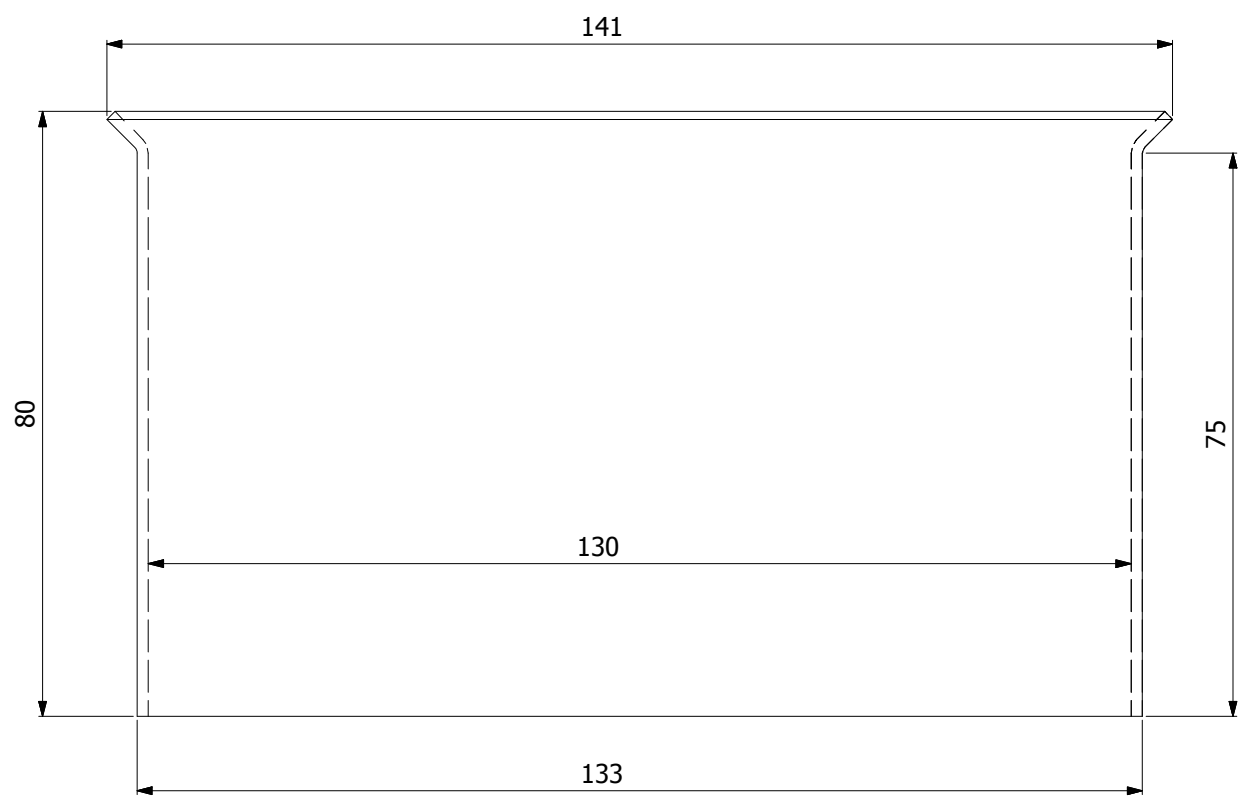

Žaluzie na kouřovod
200mm/8
silnostěnné kouřovody HSF

HS Flamingo

www.hsflamingo.cz

Zděř 120mm
silnostěnné kouřovody HSF

HS Flamingo

www.hsflamingo.cz

Zděř 130mm
silnostěnné kouřovody HSF

HS Flamingo