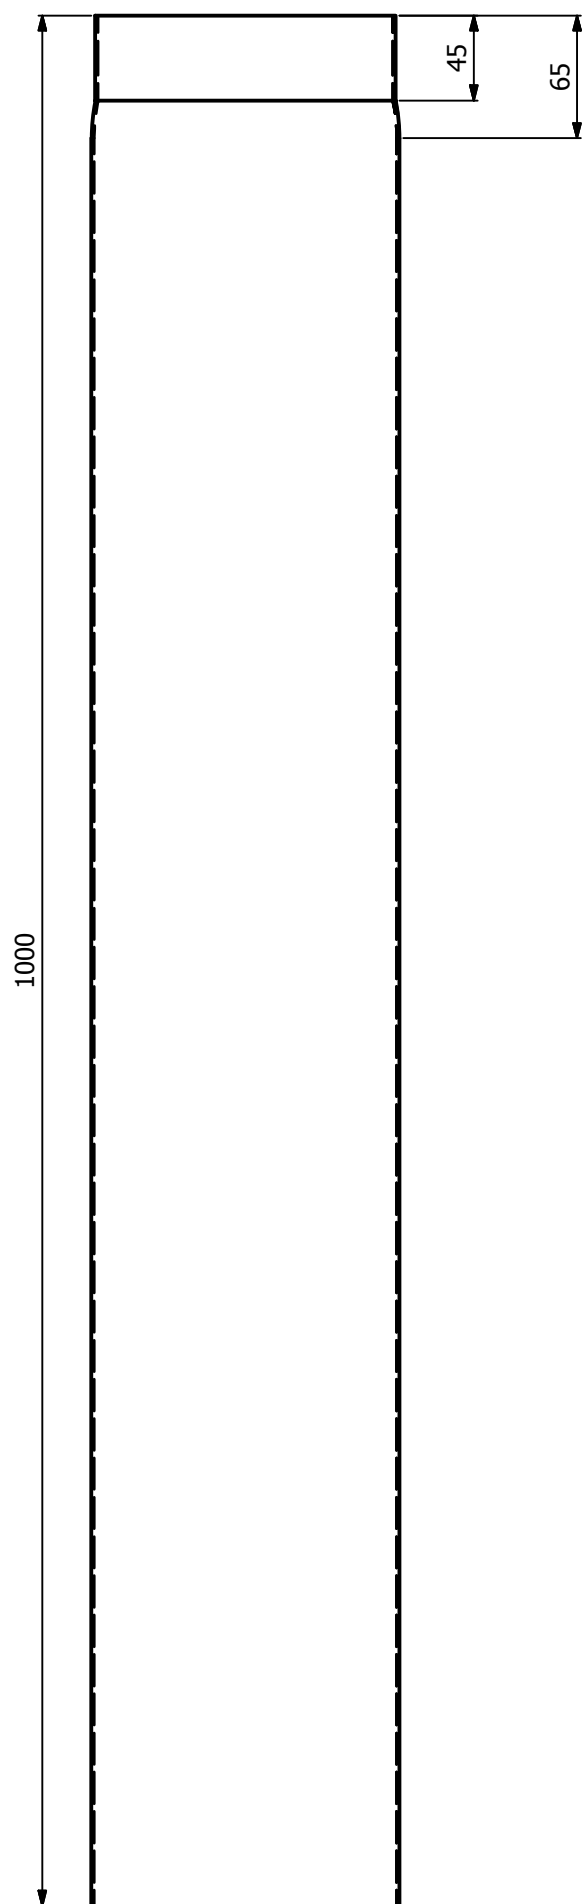

25cm

Trubka 160mm
silnostěnné kouřovody HSF

HS Flamingo

www.hsflamingo.cz