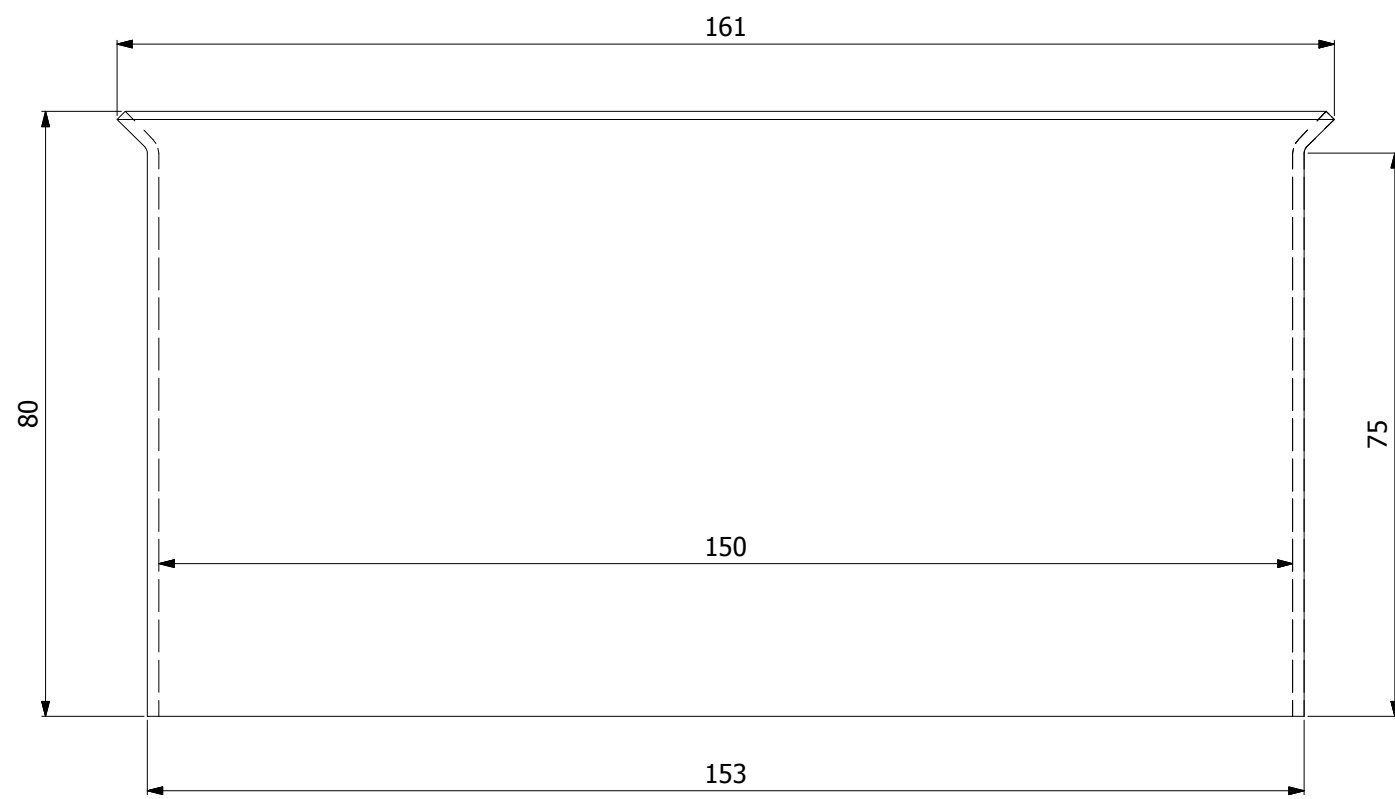

Zděř 150mm
silnostěnné kouřovody HSF

HS Flamingo

www.hsflamingo.cz