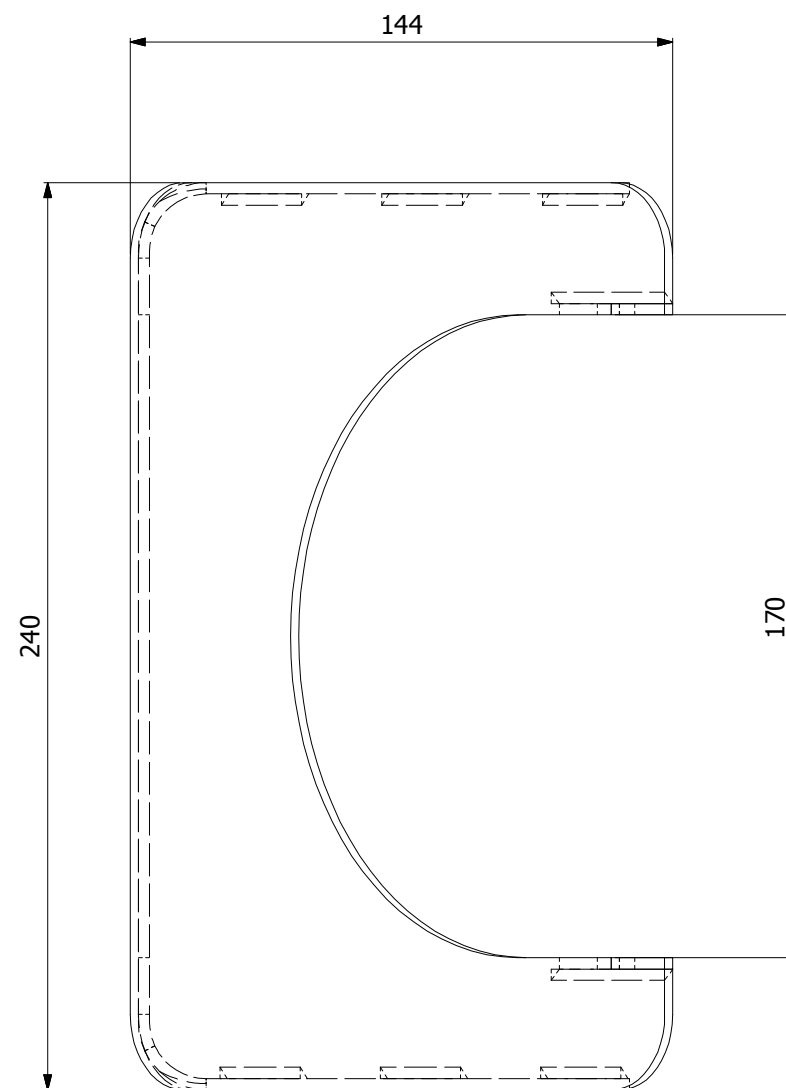

Žaluzie na kouřovod
160mm/6
silnostěnné kouřovody HSF

HS Flamingo

www.hsflamingo.cz