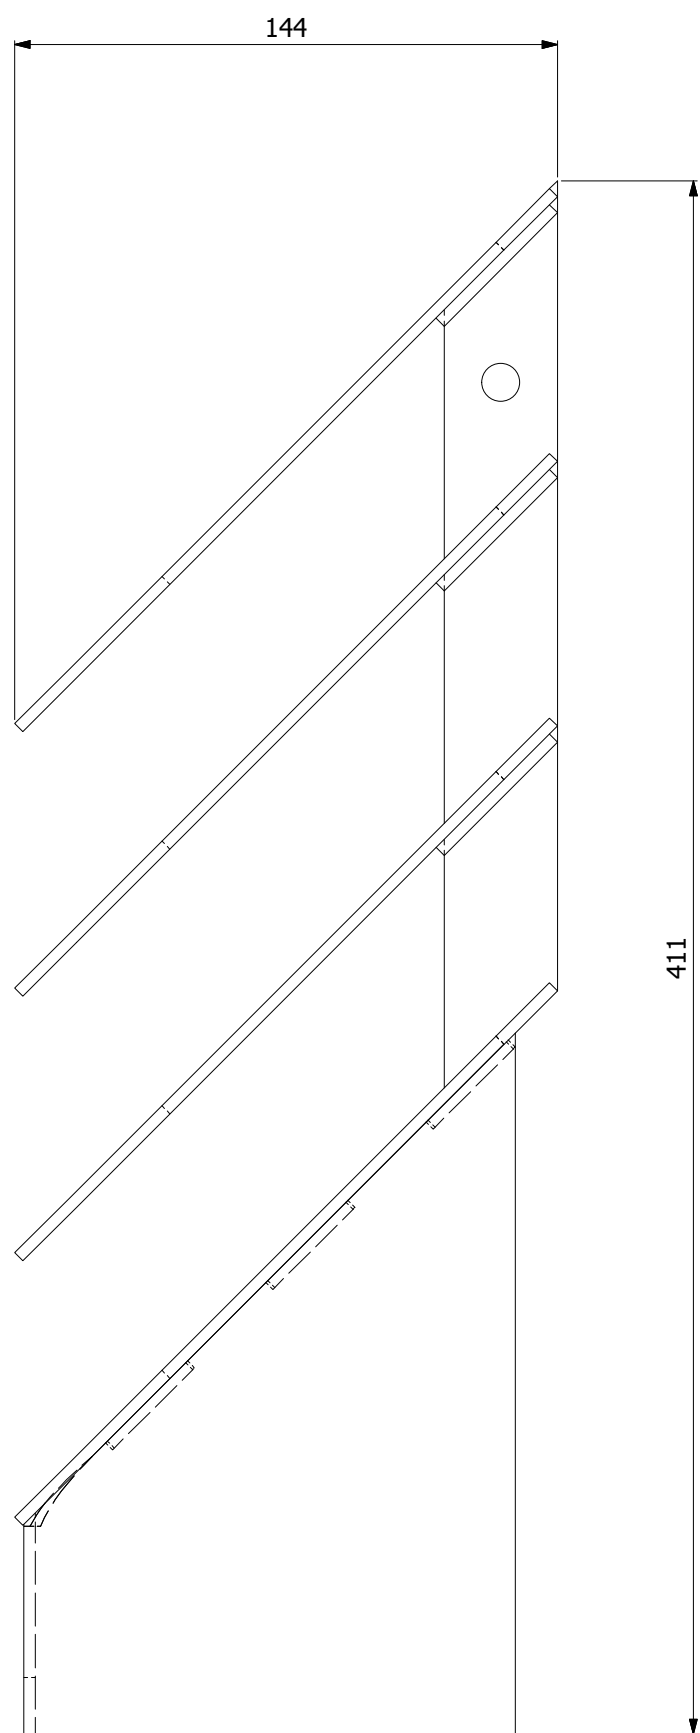

HS Flamingo

www.hsflamingo.cz

Teplovzdušný výměník
velký 180mm
silnostěnné kouřovody HSF

HS Flamingo

www.hsflamingo.cz

Žaluzie na kouřovod
150mm/4
silnostěnné kouřovody HSF

HS Flamingo

www.hsflamingo.cz