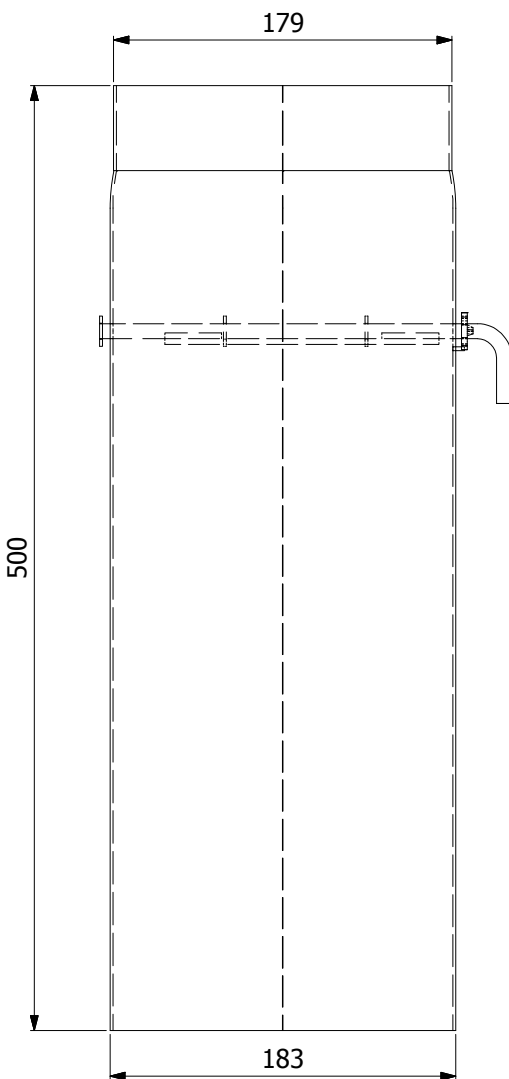

25cm

Trubka 180 s klapkou
silnostěnné kouřovody HSF

HS Flamingo

www.hsflamingo.cz