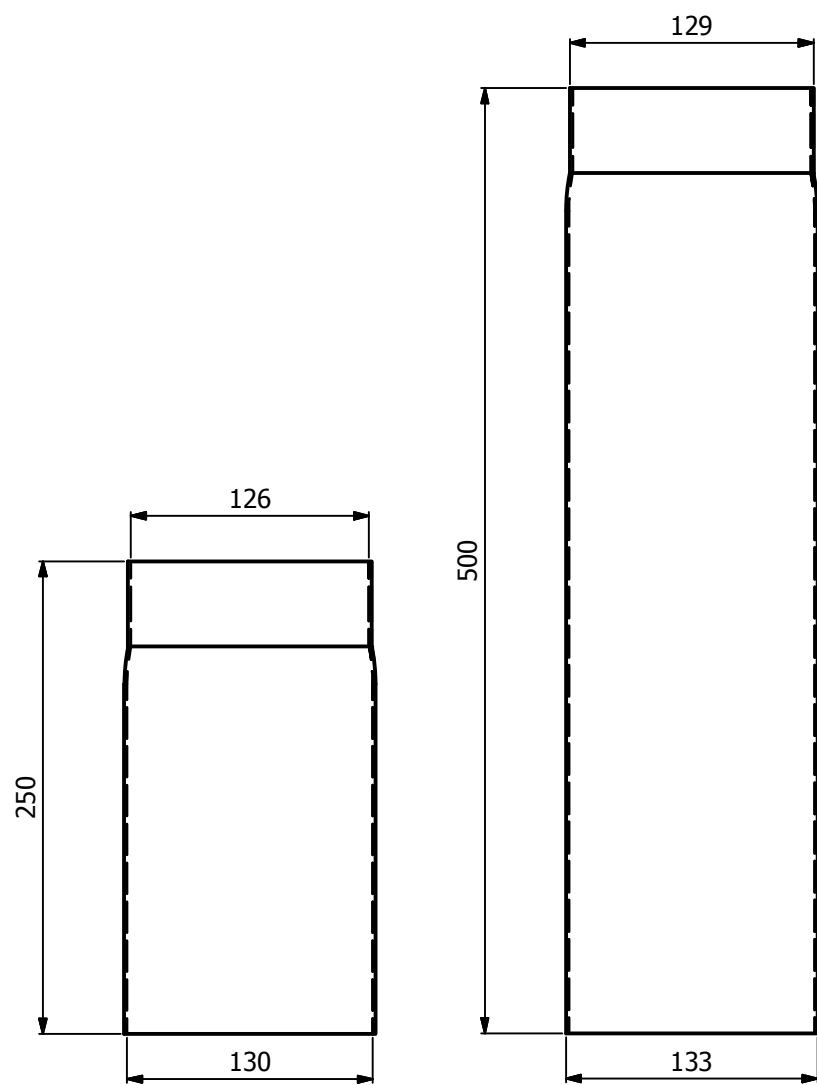

HS Flamingo

www.hsflamingo.cz

25cm

50cm

100cm

Trubka 130 s klapkou
silnostěnné kouřovody HSF

HS Flamingo
www.hsflamingo.cz

25cm