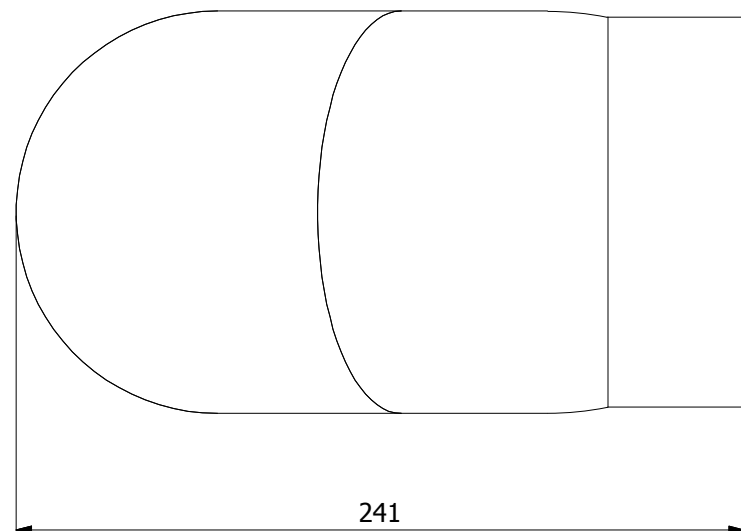

HS Flamingo

www.hsflamingo.cz