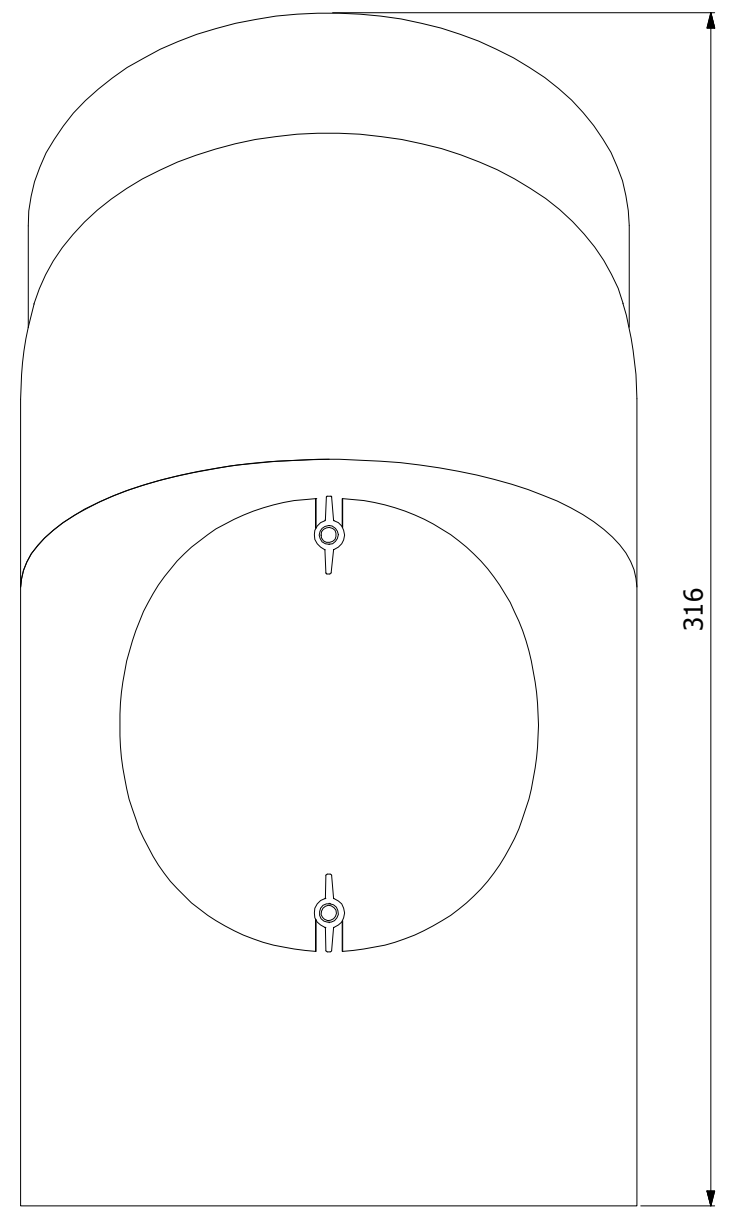

HS Flamingo

www.hsflamingo.cz

Koleno 90°/150mm
silnostěnné kouřovody HSF

HS Flamingo

www.hsflamingo.cz

Koleno 45°/160mm s čo
silnostěnné kouřovody HSF

HS Flamingo

www.hsflamingo.cz