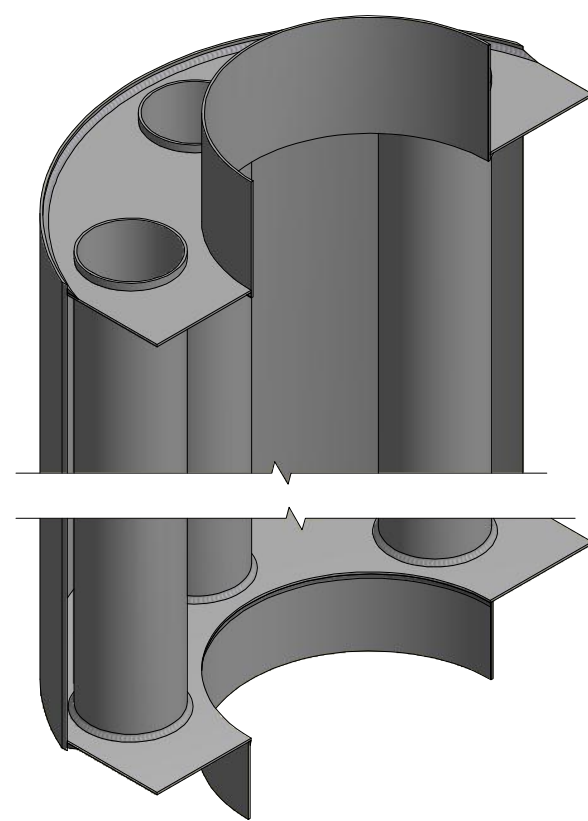

Teplovzdušný výměník
velký 180mm
silnostěnné kouřovody HSF

HS Flamingo

www.hsflamingo.cz