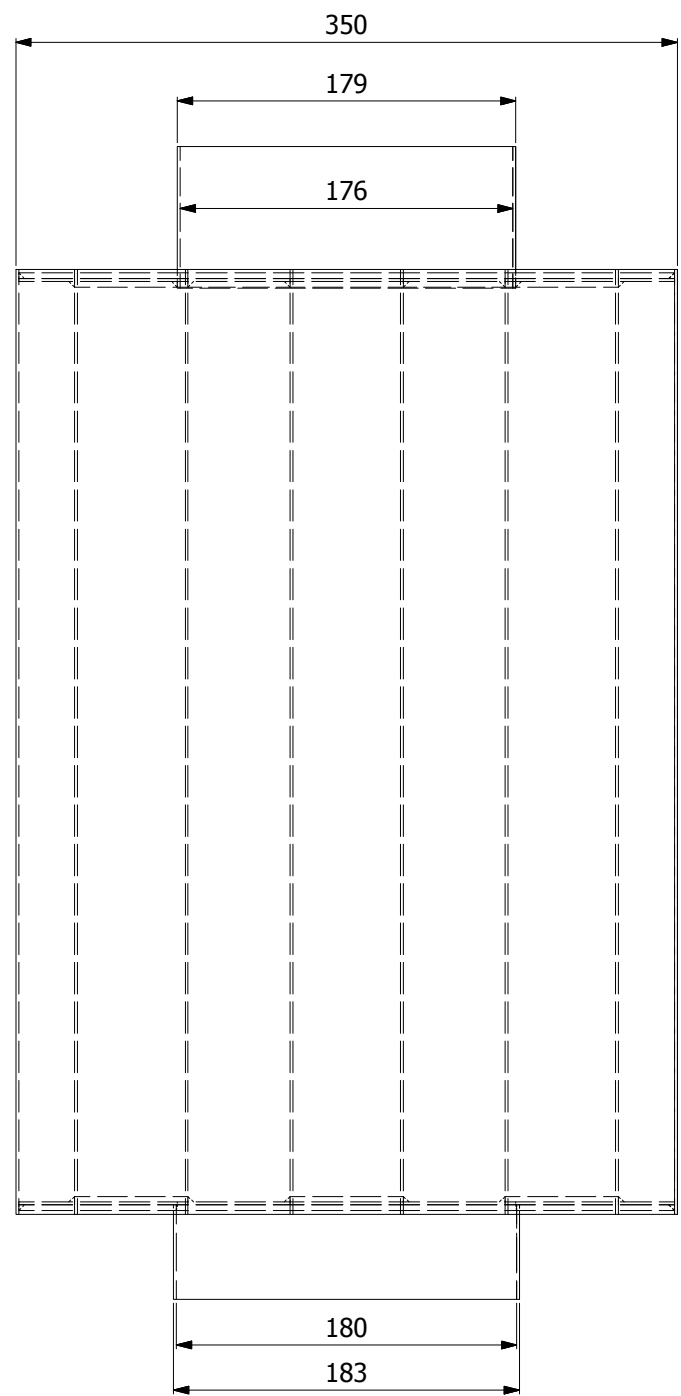

Teplovzdušný výměník
velký 180mm
silnostěnné kouřovody HSF

HS Flamingo

www.hsflamingo.cz