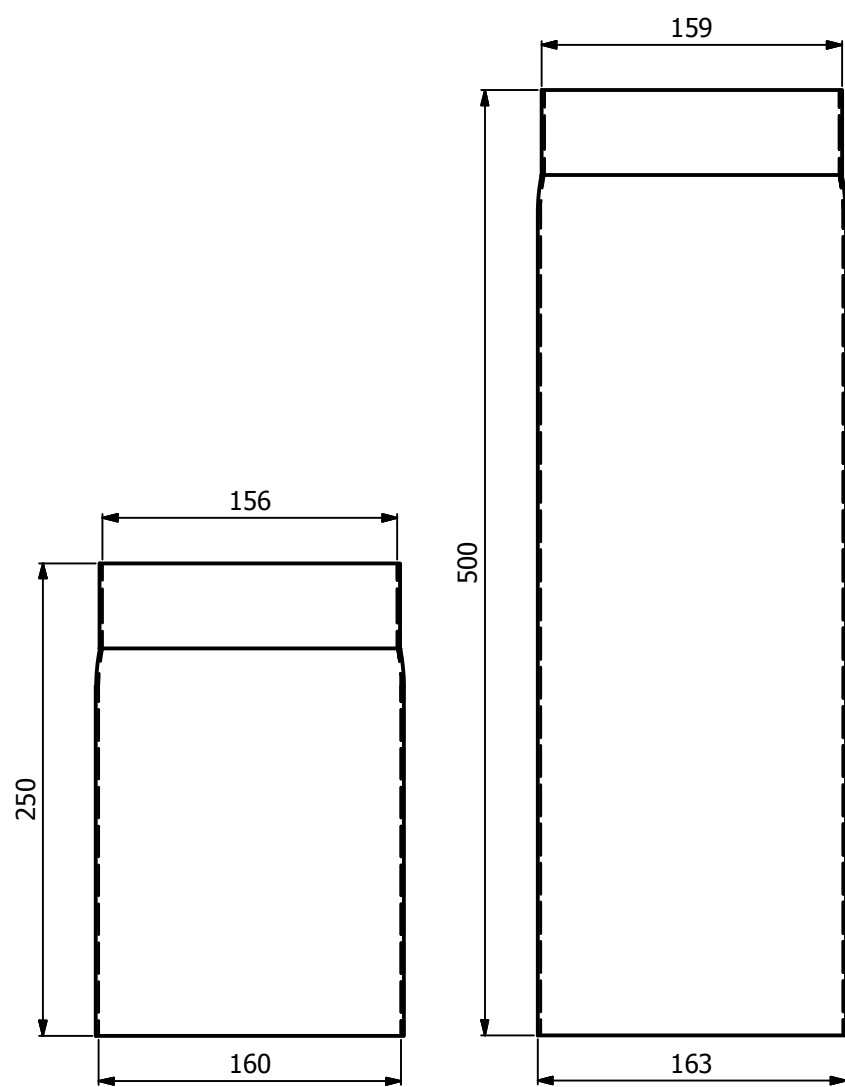

HS Flamingo

www.hsflamingo.cz

25cm

50cm

100cm

Trubka 160 s klapkou
silnostěnné kouřovody HSF

HS Flamingo

www.hsflamingo.cz