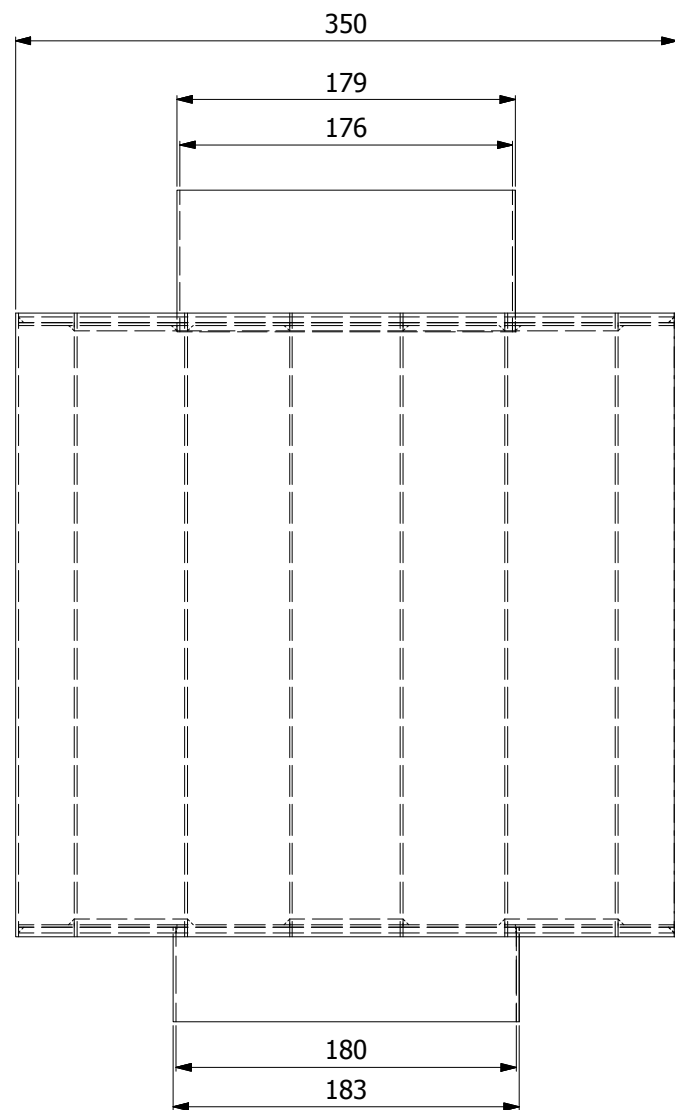

Teplovzdušný výměník
malý 160mm
silnostěnné kouřovody HSF

HS Flamingo

www.hsflamingo.cz

A-A

Teplovzdušný výměník
velký 160mm
silnostěnné kouřovody HSF

HS Flamingo

www.hsflamingo.cz

Teplovzdušný výměník
malý 180mm
silnostěnné kouřovody HSF