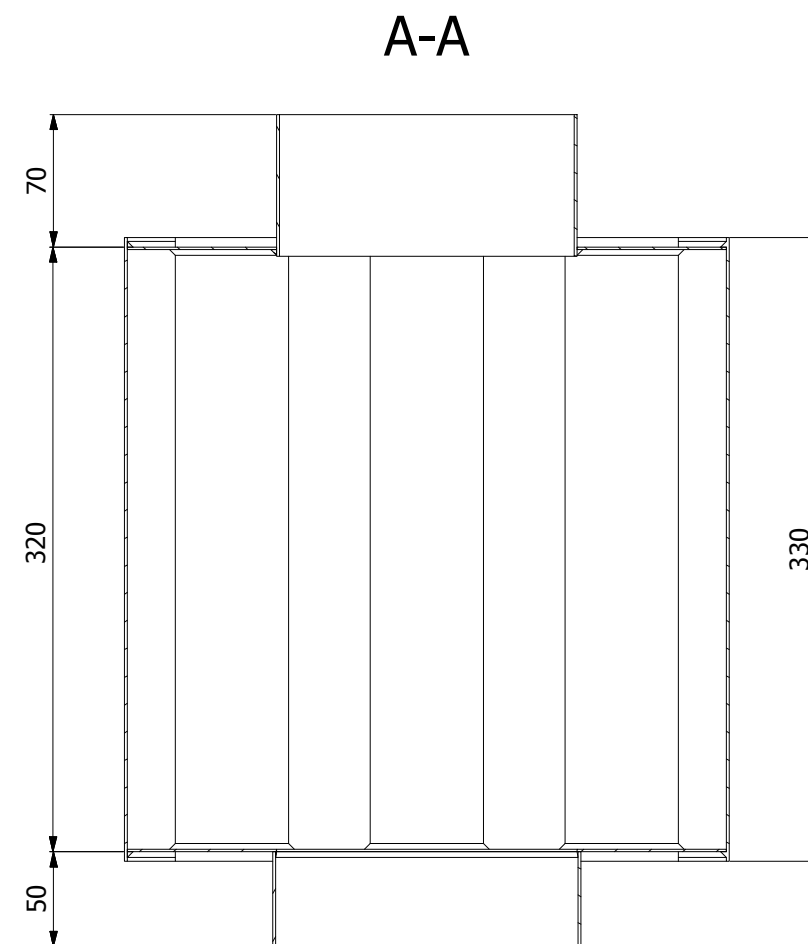

Teplovzdušný výměník
malý 160mm
silnostěnné kouřovody HSF

HS Flamingo

www.hsflamingo.cz