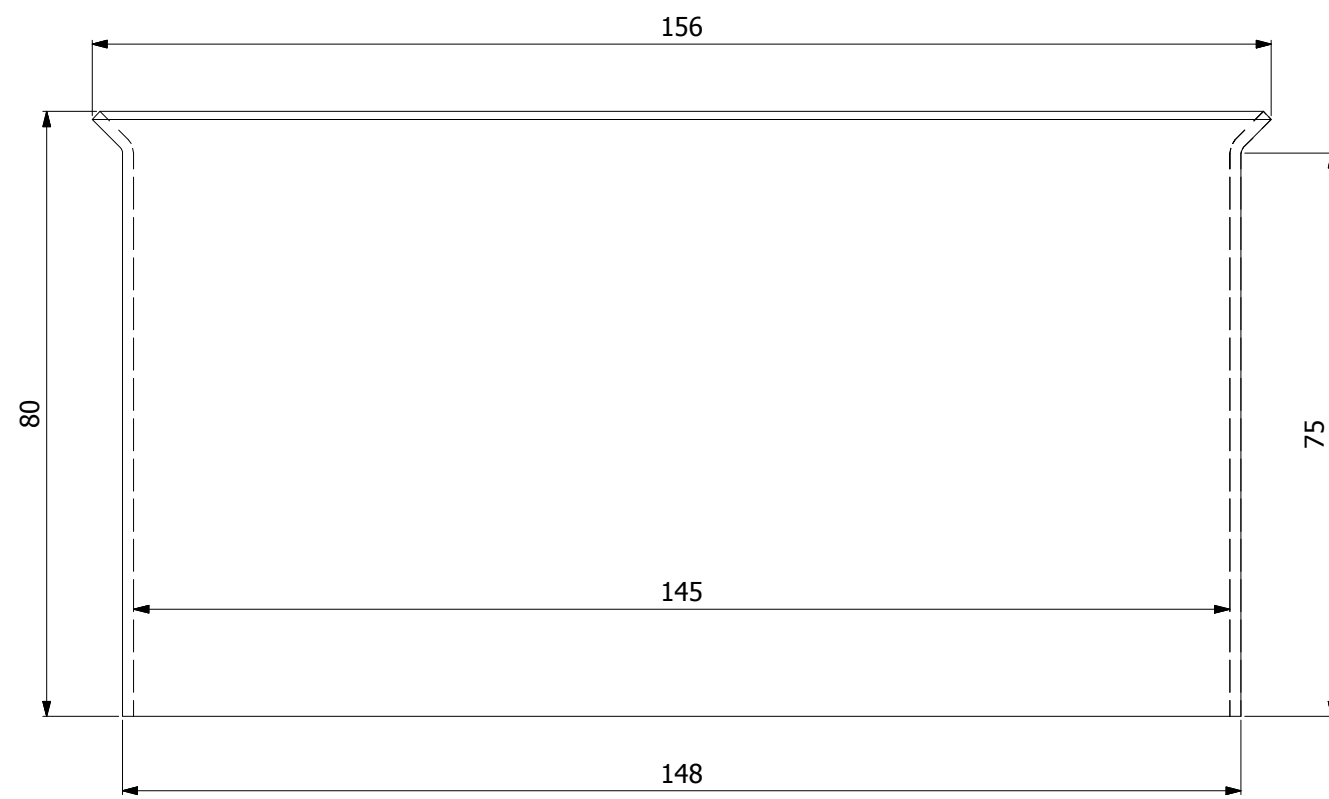

Zděř 145mm
silnostěnné kouřovody HSF

HS Flamingo

www.hsflamingo.cz