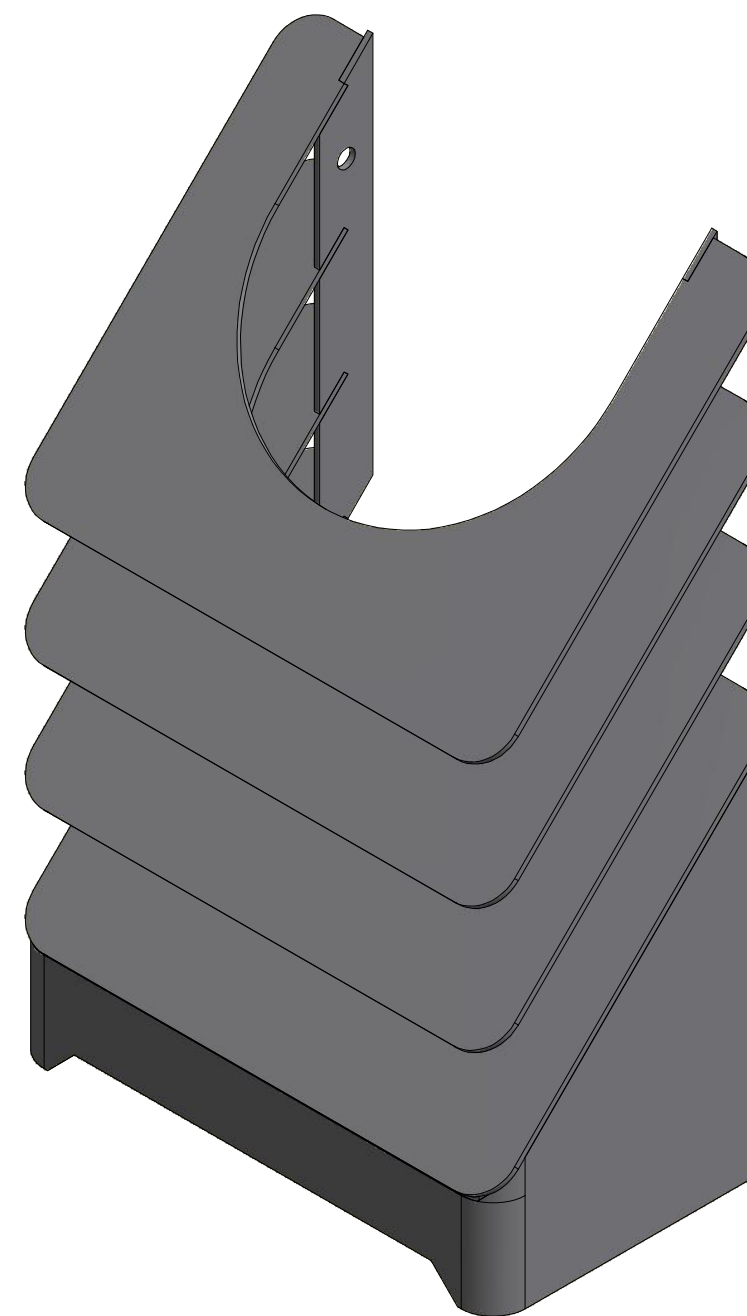

HS Flamingo

www.hsflamingo.cz

Žaluzie na kouřovod
160mm/6
silnostěnné kouřovody HSF

HS Flamingo

www.hsflamingo.cz

Žaluzie na kouřovod
160mm/8
silnostěnné kouřovody HSF

HS Flamingo

www.hsflamingo.cz