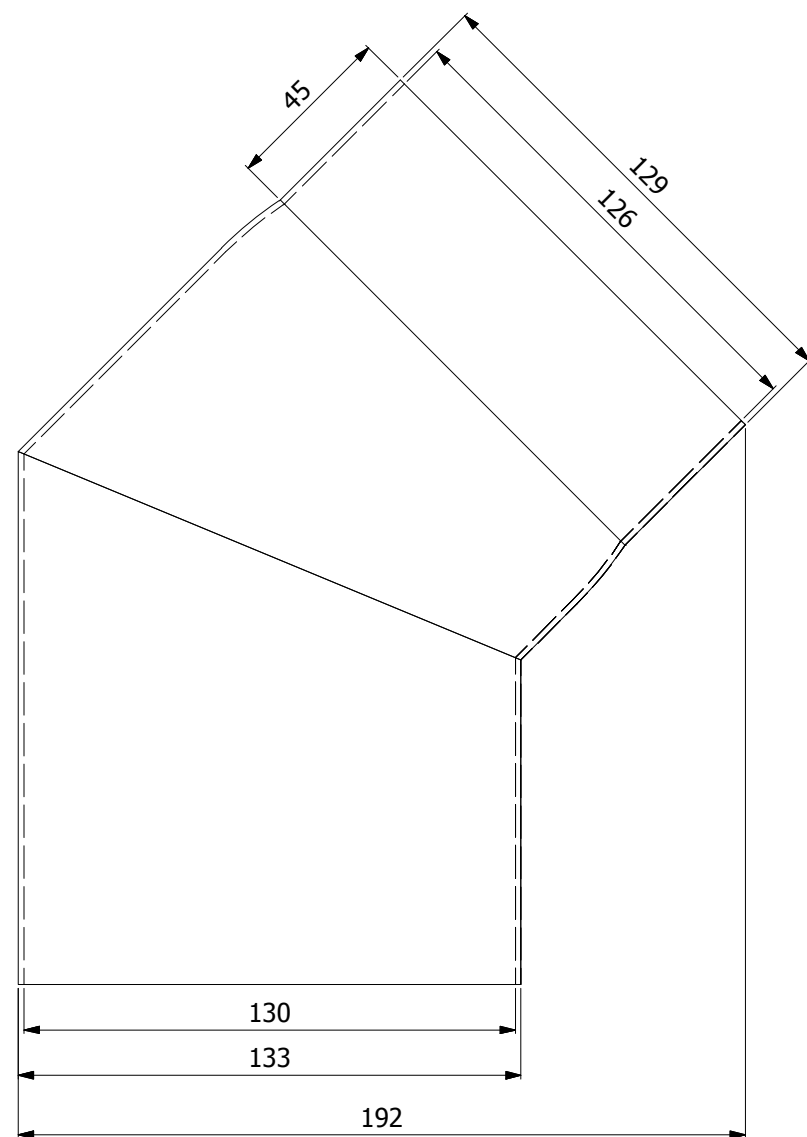

HS Flamingo

www.hsflamingo.cz