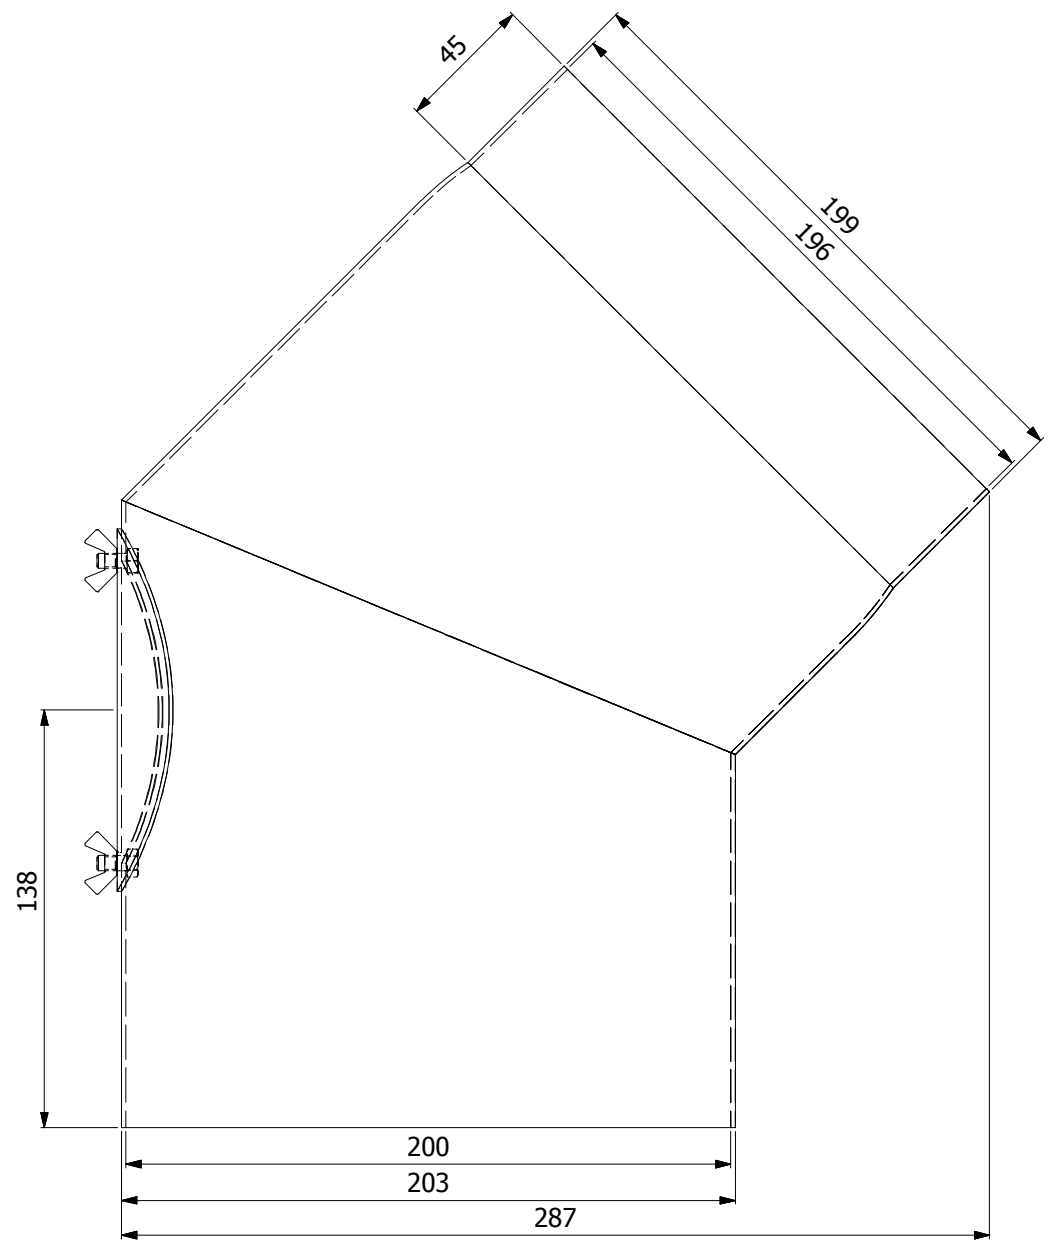

HS Flamingo

www.hsflamingo.cz

Koleno 90°/180mm
silnostěnné kouřovody HSF

HS Flamingo

www.hsflamingo.cz

Koleno 45°/200mm s čo
silnostěnné kouřovody HSF

HS Flamingo

www.hsflamingo.cz