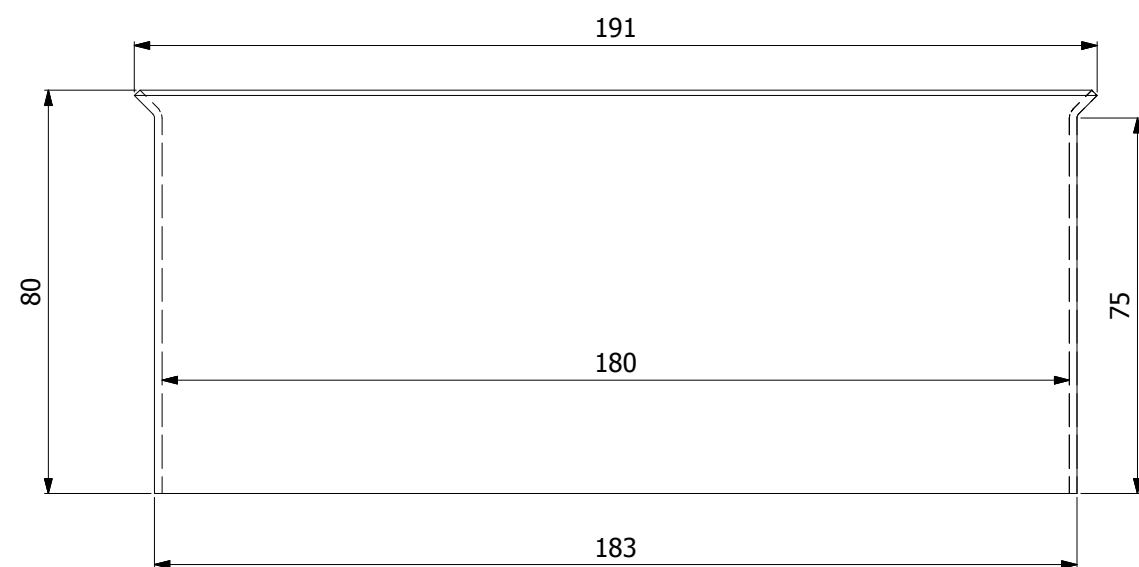

Zděř 180mm
silnostěnné kouřovody HSF

HS Flamingo

www.hsflamingo.cz