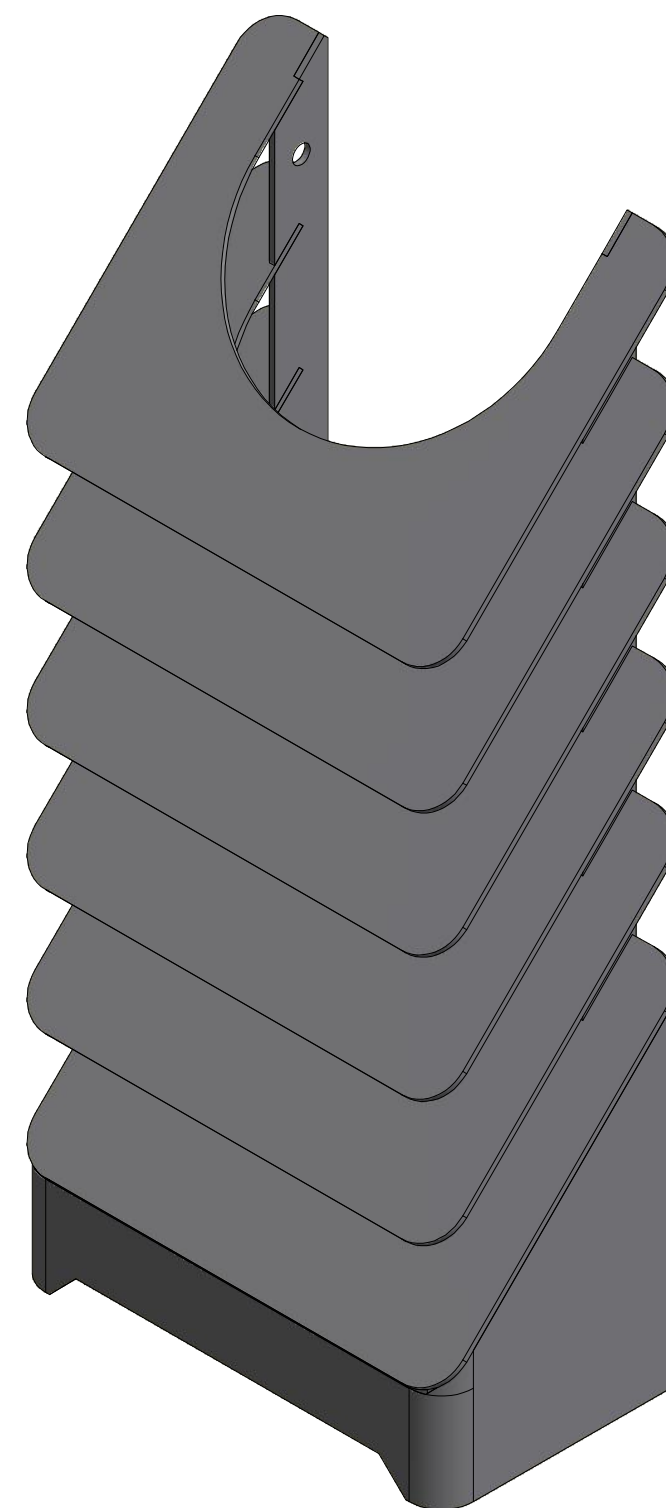

Žaluzie na kouřovod
160mm/6
silnostěnné kouřovody HSF

HS Flamingo

www.hsflamingo.cz