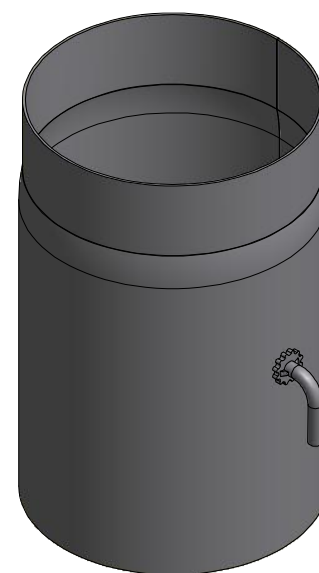

50cm

100cm

Trubka 150 s klapkou
silnostěnné kouřovody HSF

HS Flamingo

www.hsflamingo.cz

25cm

50cm

100cm

Trubka 150mm
silnostěnné kouřovody HSF

HS Flamingo

www.hsflamingo.cz

25cm

50cm

100cm

Trubka 160mm s ČO

silnostěnné kouřovody HSF

HS Flamingo

www.hsflamingo.cz

25cm

50cm

100cm

Trubka 160 s klapkou
silnostěnné kouřovody HSF

HS Flamingo

www.hsflamingo.cz