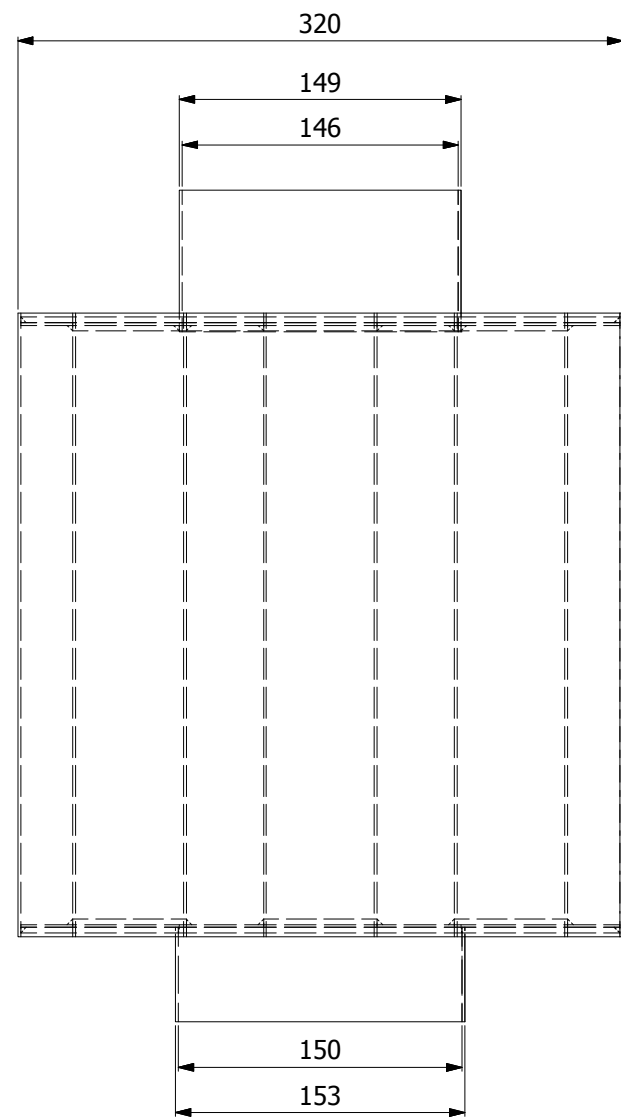

Teplovzdušný výměník
malý 150mm
silnostěnné kouřovody HSF

HS Flamingo

www.hsflamingo.cz