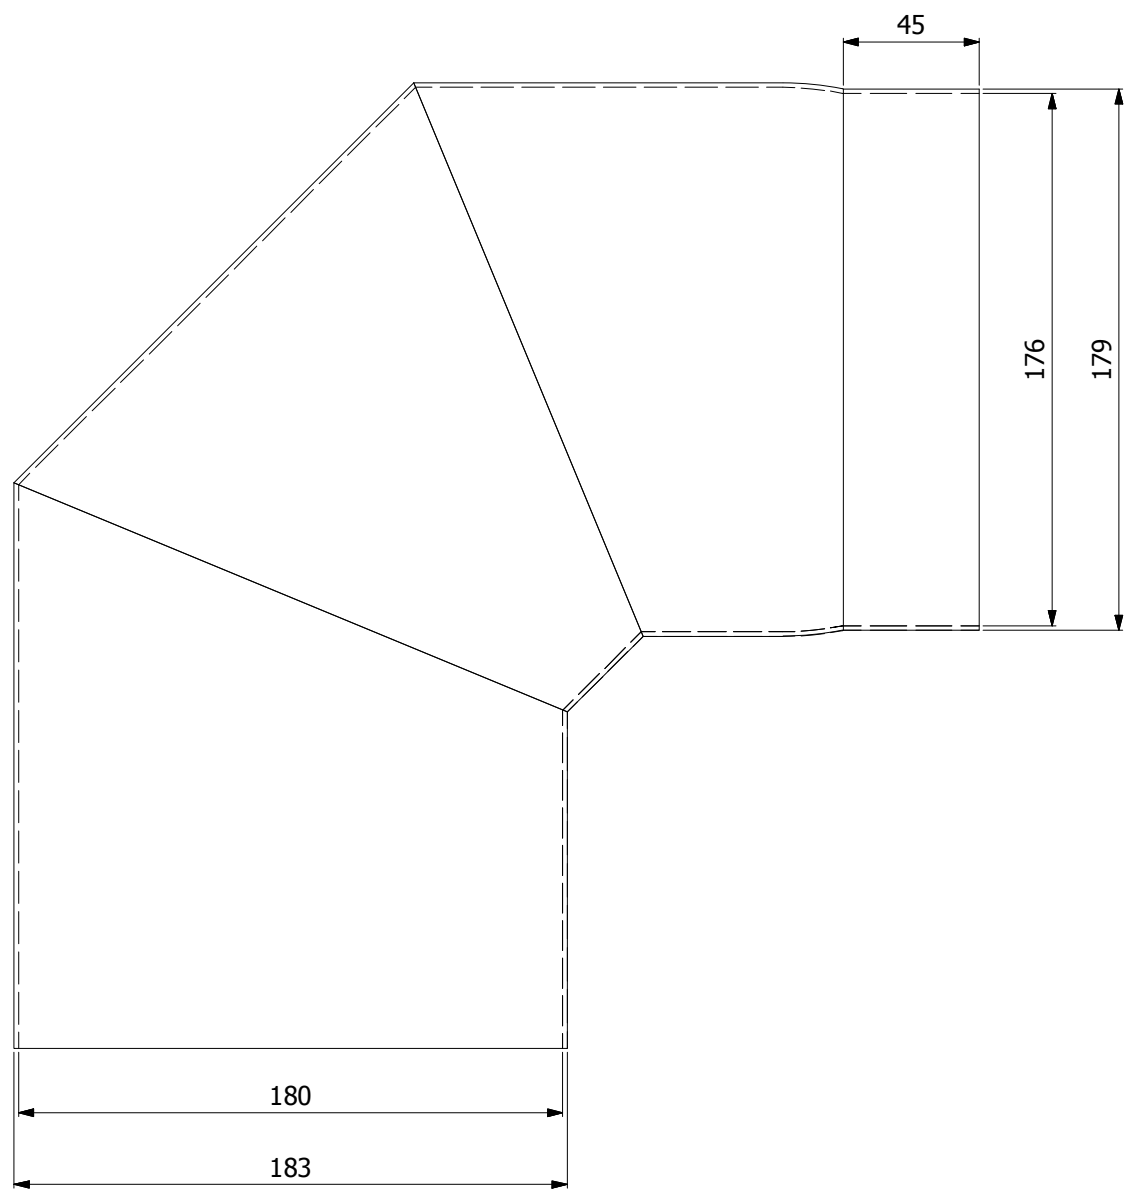

Koleno 90°/180mm
silnostěnné kouřovody HSF

HS Flamingo

www.hsflamingo.cz