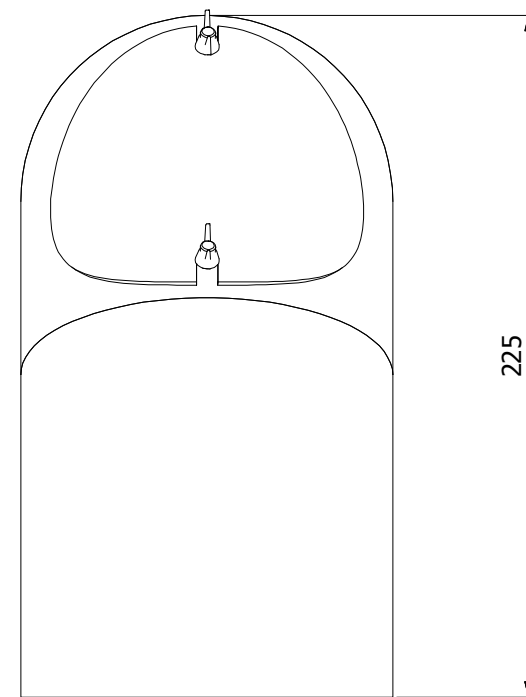

Koleno 45°/120mm
silnostěnné kouřovody HSF

HS Flamingo

www.hsflamingo.cz

Koleno 90°/120mm s ČO
silnostěnné kouřovody HSF

HS Flamingo

www.hsflamingo.cz

Koleno 90°/120mm
silnostěnné kouřovody HSF

HS Flamingo