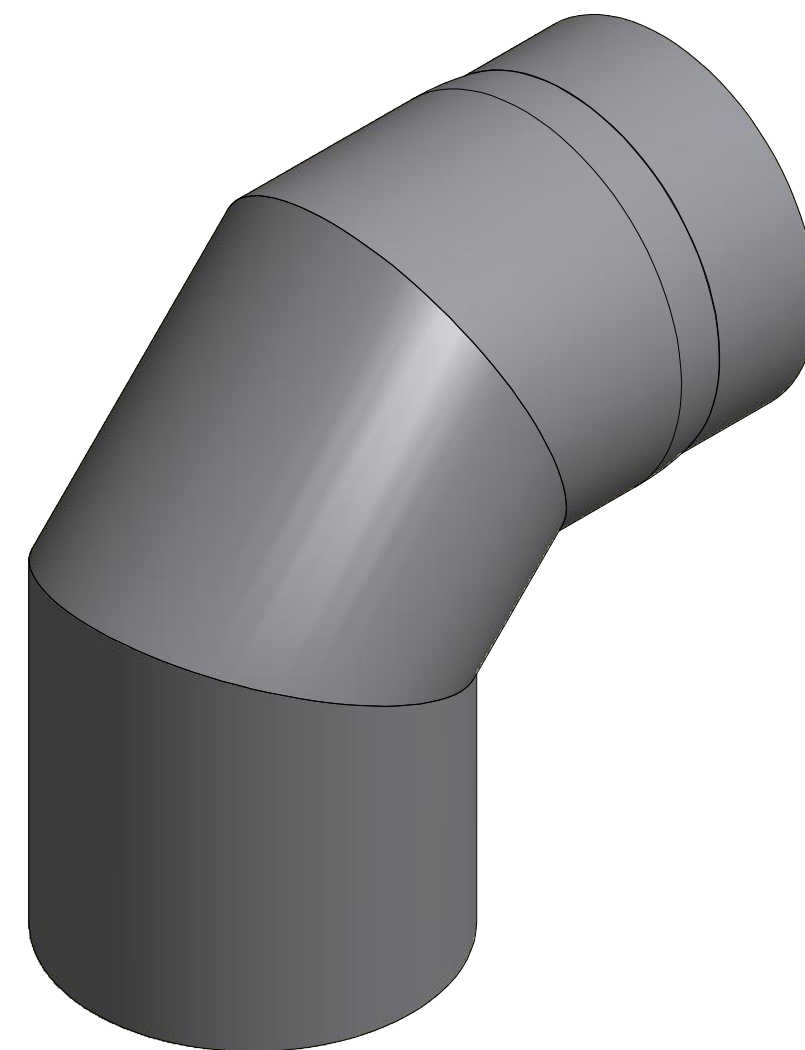

HS Flamingo

www.hsflamingo.cz

Koleno 90°/130mm
silnostěnné kouřovody HSF

HS Flamingo

www.hsflamingo.cz

Koleno 45°/145mm s čo
silnostěnné kouřovody HSF

HS Flamingo

www.hsflamingo.cz

Koleno 45°/145mm
silnostěnné kouřovody HSF

HS Flamingo

www.hsflamingo.cz

Koleno 90°/145mm s ČO
silnostěnné kouřovody HSF

HS Flamingo

www.hsflamingo.cz

Koleno 90°/145mm
silnostěnné kouřovody HSF

HS Flamingo

www.hsflamingo.cz

Koleno 45°/150mm s čo
silnostěnné kouřovody HSF

HS Flamingo

www.hsflamingo.cz

Koleno 45°/150mm
silnostěnné kouřovody HSF

HS Flamingo

www.hsflamingo.cz

Koleno 90°/150mm s ČO
silnostěnné kouřovody HSF