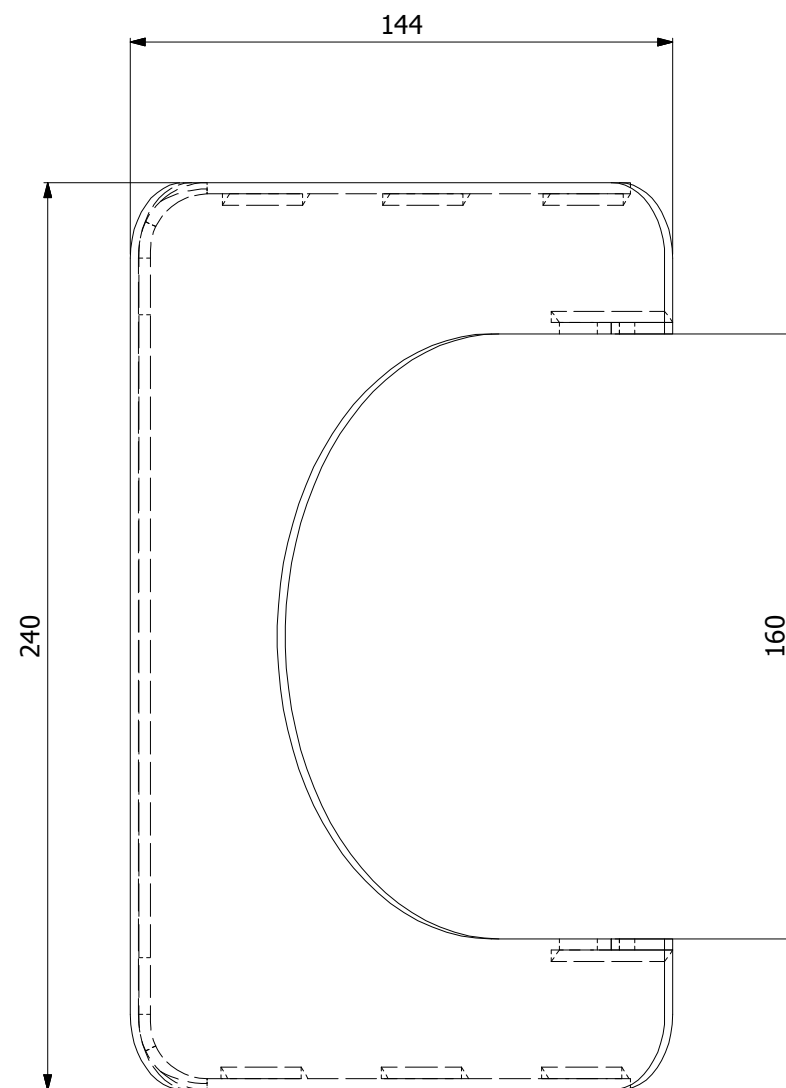

HS Flamingo

www.hsflamingo.cz

Teplovzdušný výměník
velký 180mm
silnostěnné kouřovody HSF

HS Flamingo

www.hsflamingo.cz

Žaluzie na kouřovod
150mm/4
silnostěnné kouřovody HSF

HS Flamingo

www.hsflamingo.cz