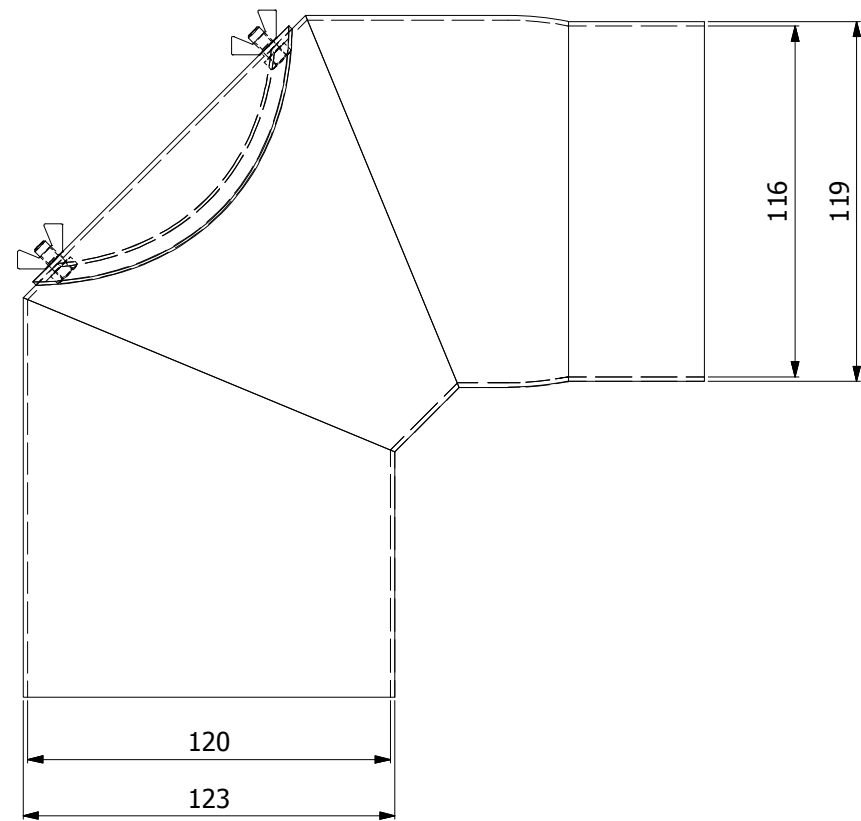

Koleno 45°/120mm
silnostěnné kouřovody HSF

HS Flamingo

www.hsflamingo.cz

Koleno 90°/120mm s ČO
silnostěnné kouřovody HSF

HS Flamingo

www.hsflamingo.cz

Koleno 90°/120mm
silnostěnné kouřovody HSF

HS Flamingo