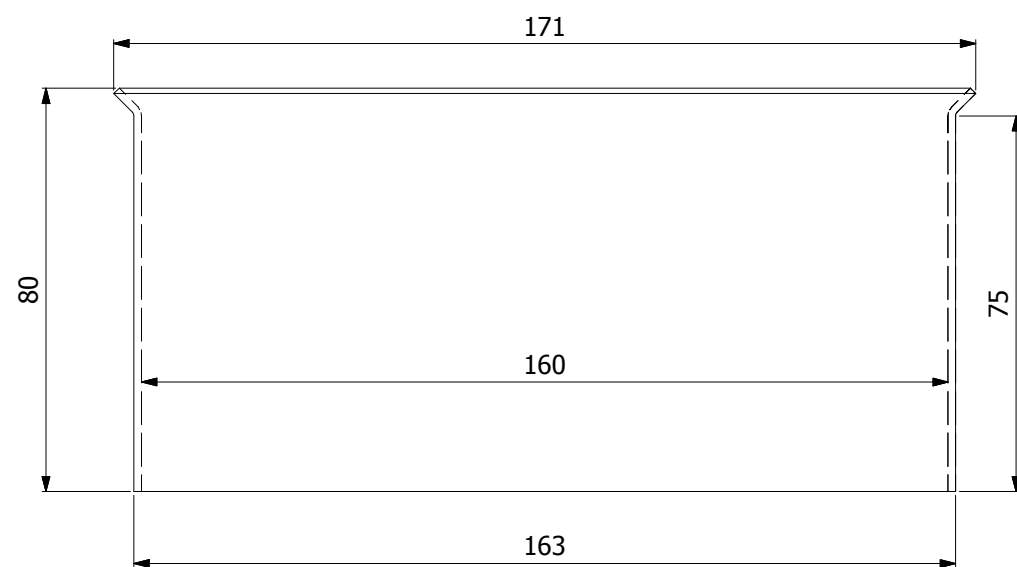

www.hsflamingo.cz

Zděř 145mm
silnostěnné kouřovody HSF

HS Flamingo

www.hsflamingo.cz

Zděř 150mm
silnostěnné kouřovody HSF

HS Flamingo

www.hsflamingo.cz

Zděř 160mm
silnostěnné kouřovody HSF