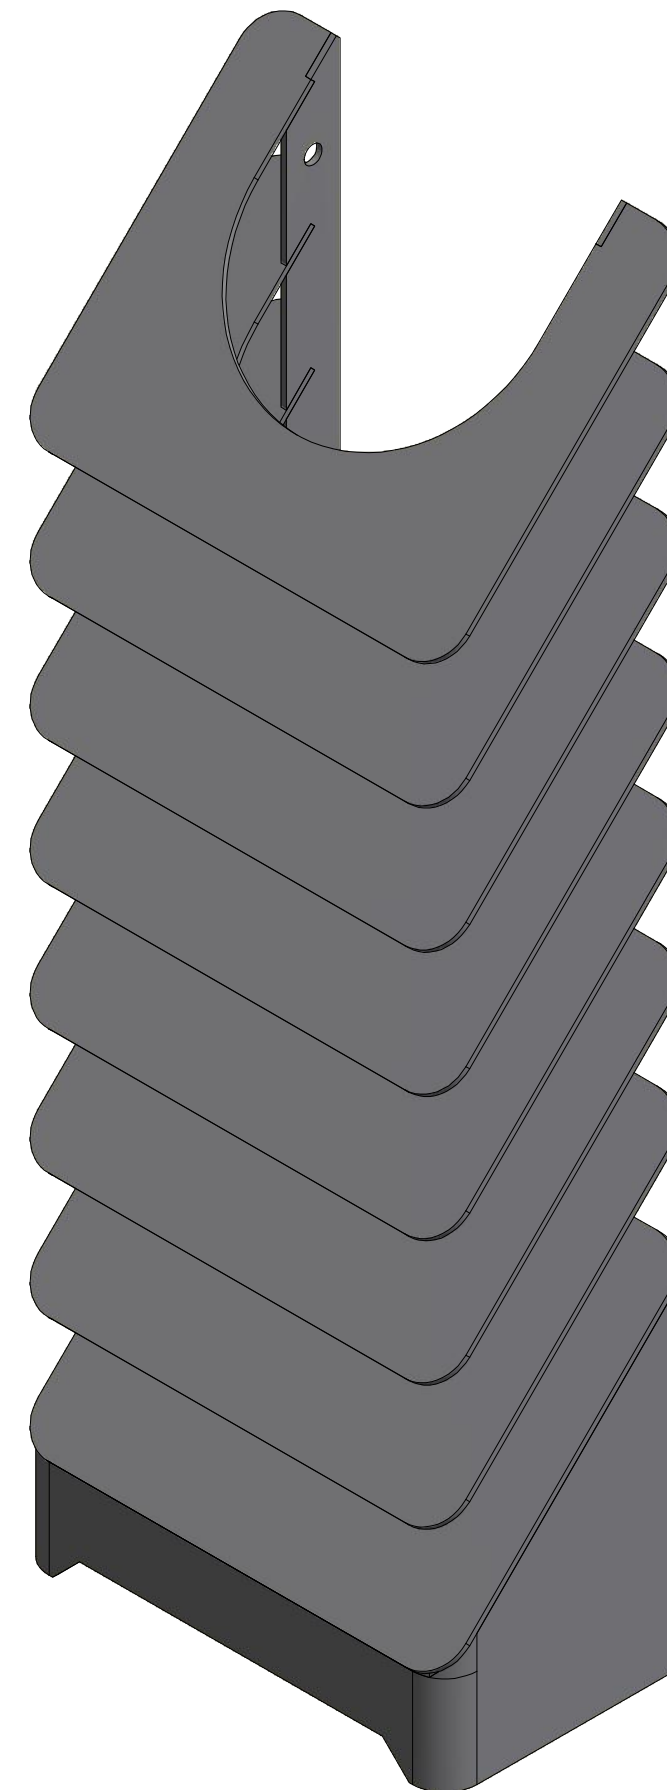

Žaluzie na kouřovod
150mm/8
silnostěnné kouřovody HSF

HS Flamingo

www.hsflamingo.cz