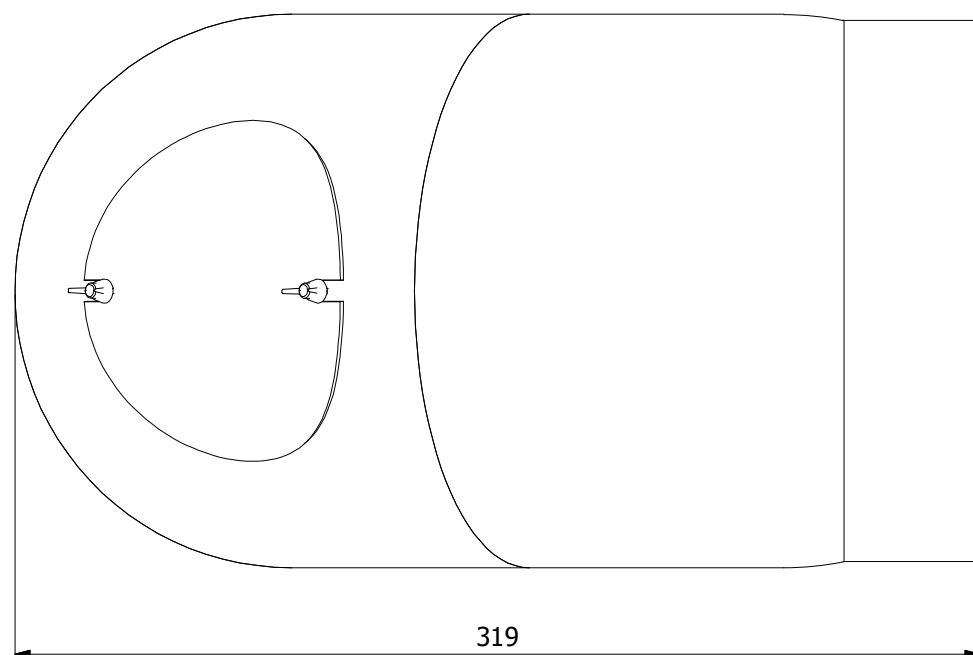

www.hsflamingo.cz

Koleno 45°/180mm s čo
silnostěnné kouřovody HSF

HS Flamingo

www.hsflamingo.cz

Koleno 45°/180mm
silnostěnné kouřovody HSF

HS Flamingo

www.hsflamingo.cz

Koleno 90°/180mm s ČO
silnostěnné kouřovody HSF