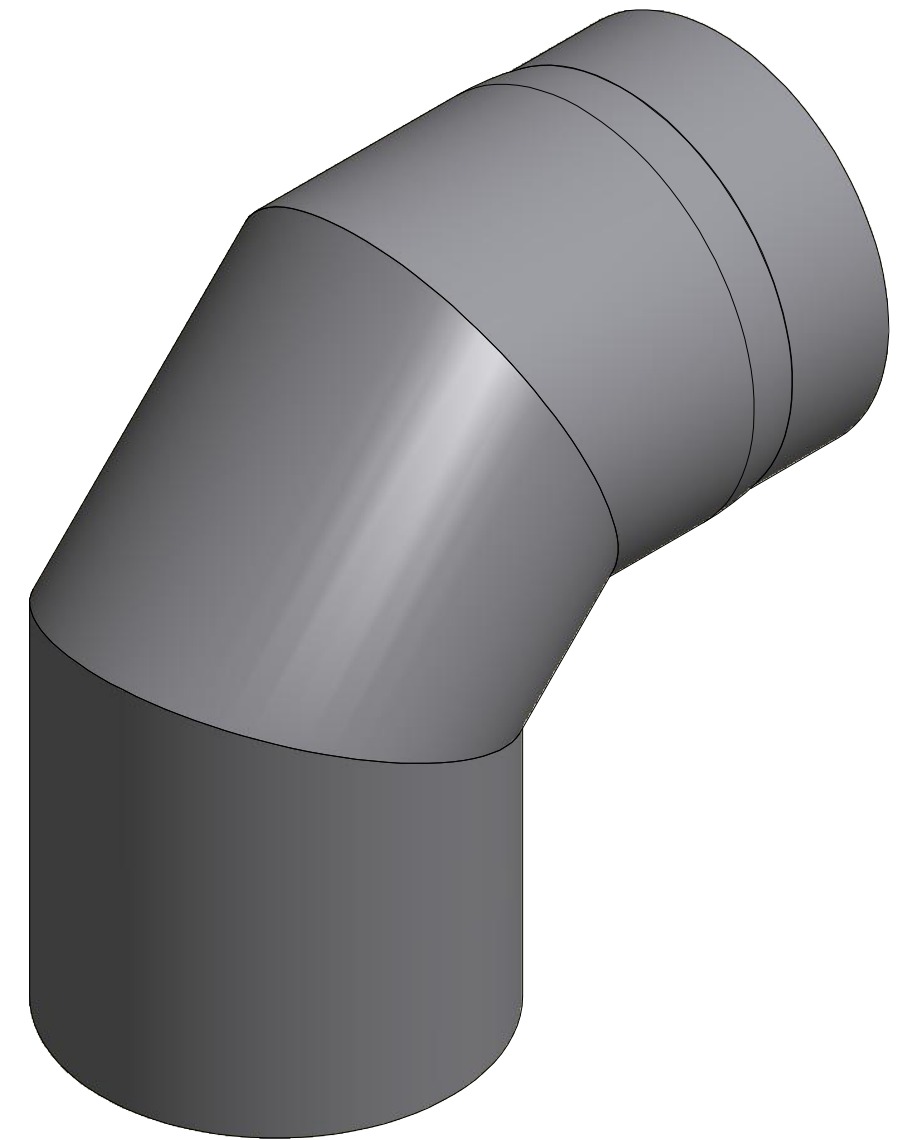

Koleno 45°/160mm
silnostěnné kouřovody HSF

HS Flamingo

www.hsflamingo.cz

Koleno 90°/160mm s ČO
silnostěnné kouřovody HSF

HS Flamingo

www.hsflamingo.cz

Koleno 90°/160mm
silnostěnné kouřovody HSF

HS Flamingo