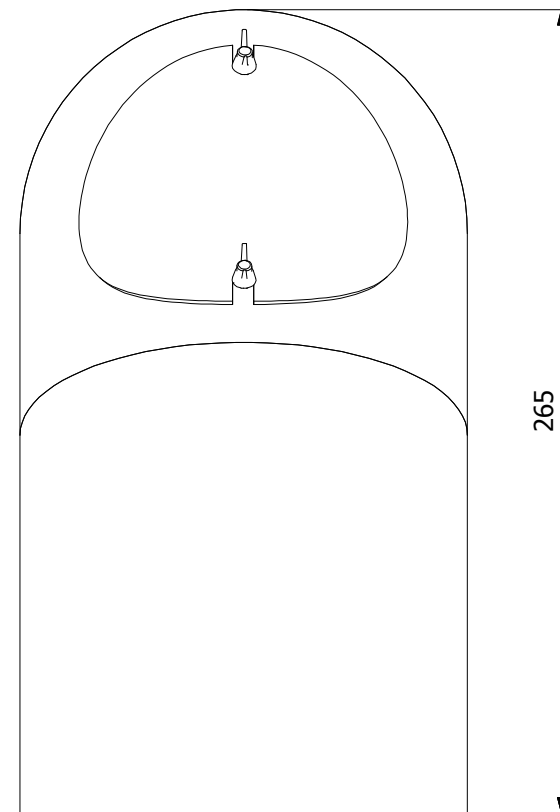

Koleno 90°/145mm s ČO
silnostěnné kouřovody HSF

HS Flamingo

www.hsflamingo.cz