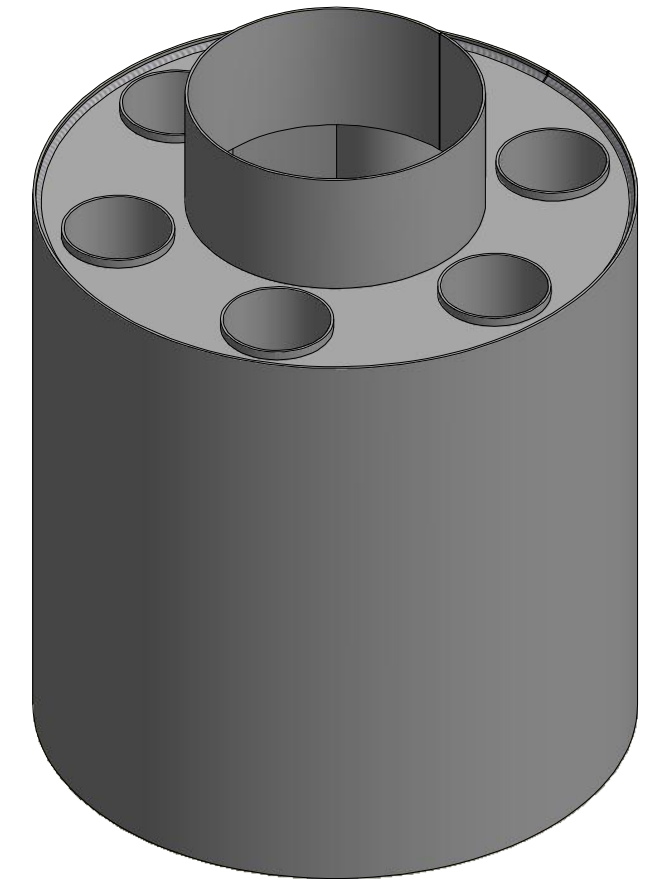

100cm

Trubka 200mm
silnostěnné kouřovody HSF

HS Flamingo

www.hsflamingo.cz

Teplovzdušný výměník
malý 130mm
silnostěnné kouřovody HSF

HS Flamingo

www.hsflamingo.cz

Teplovzdušný výměník
velký 130mm
silnostěnné kouřovody HSF

HS Flamingo

www.hsflamingo.cz

Teplovzdušný výměník
malý 150mm
silnostěnné kouřovody HSF

HS Flamingo

www.hsflamingo.cz

Teplovzdušný výměník
velký 150mm
silnostěnné kouřovody HSF

HS Flamingo

www.hsflamingo.cz

Teplovzdušný výměník
malý 160mm
silnostěnné kouřovody HSF

HS Flamingo

www.hsflamingo.cz

A-A

Teplovzdušný výměník
velký 160mm
silnostěnné kouřovody HSF

HS Flamingo

www.hsflamingo.cz

Teplovzdušný výměník
malý 180mm
silnostěnné kouřovody HSF