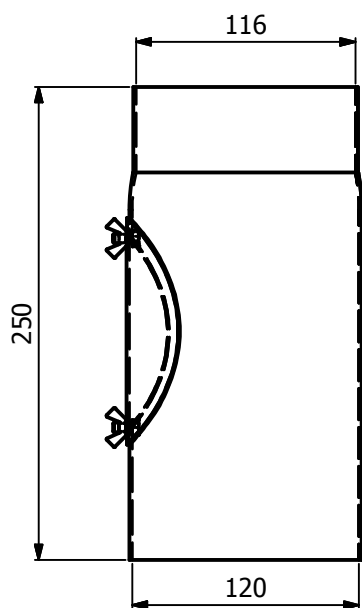

25cm

Trubka 120mm s ČO
silnostěnné kouřovody HSF

HS Flamingo

www.hsflamingo.cz