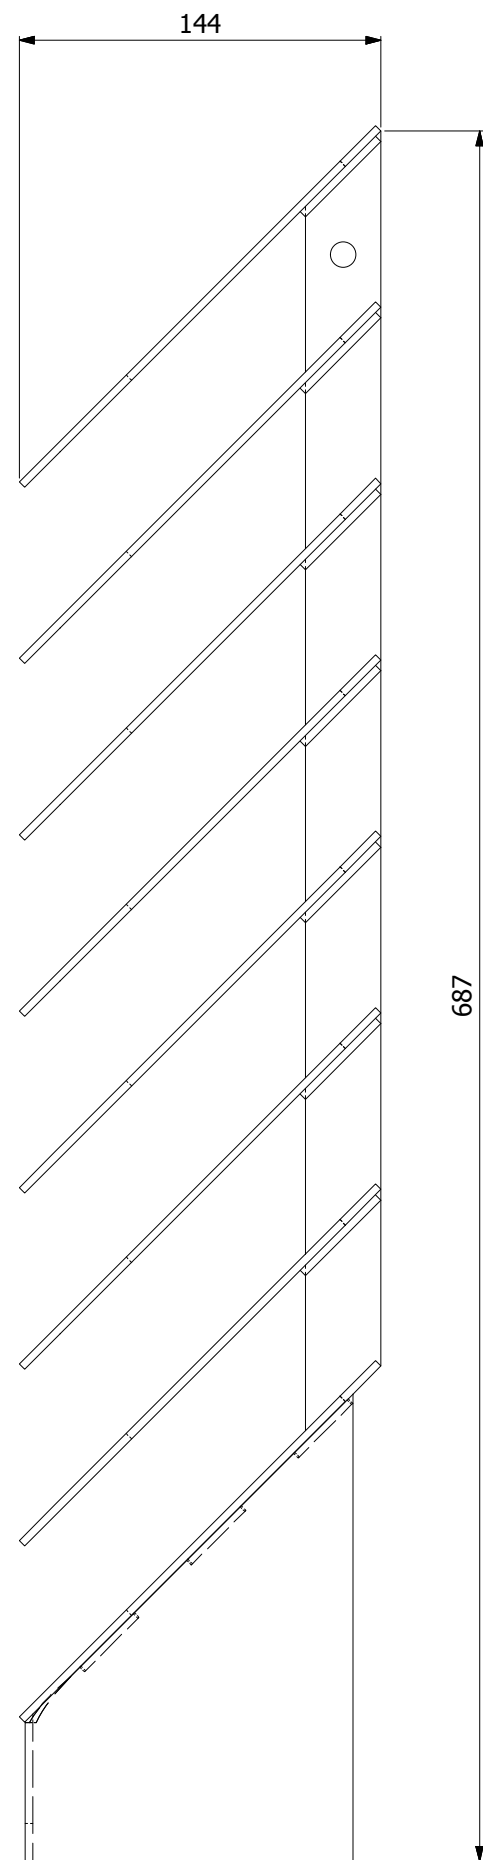

Žaluzie na kouřovod
160mm/8
silnostěnné kouřovody HSF

HS Flamingo

www.hsflamingo.cz