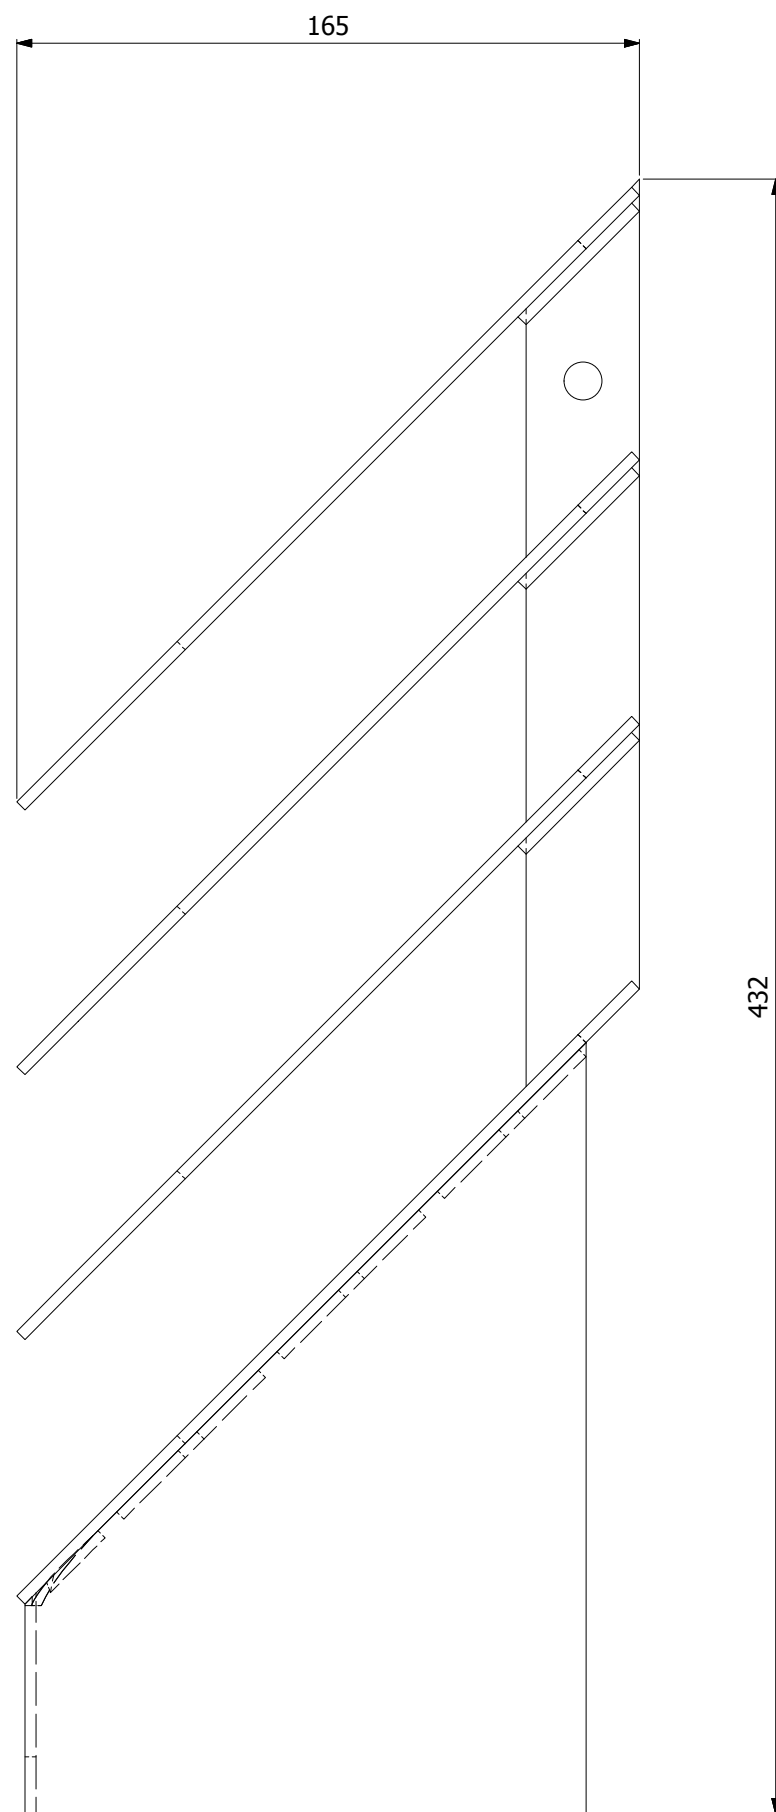

Žaluzie na kouřovod
200mm/4
silnostěnné kouřovody HSF

HS Flamingo

www.hsflamingo.cz