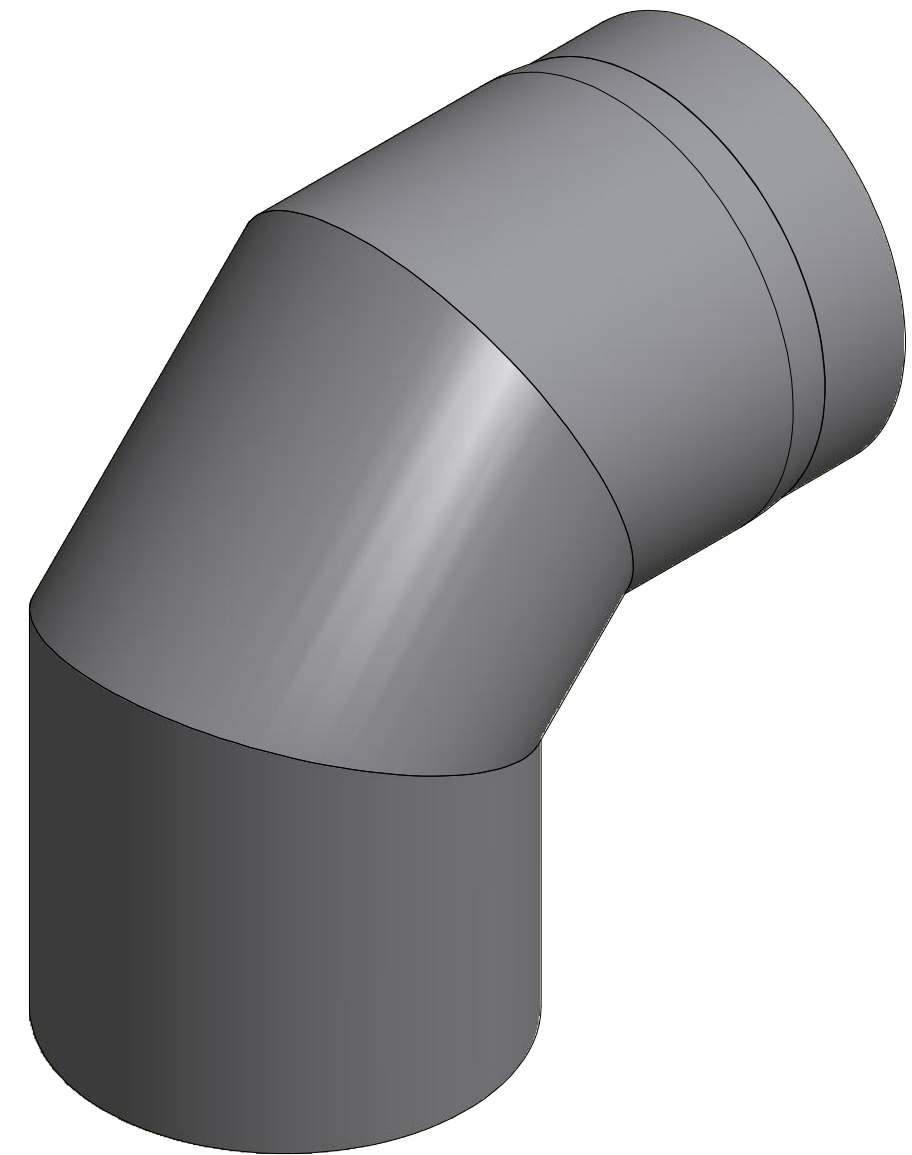

Koleno 45°/200mm
silnostěnné kouřovody HSF

HS Flamingo

www.hsflamingo.cz

Koleno 90°/200mm s ČO
silnostěnné kouřovody HSF

HS Flamingo

www.hsflamingo.cz

Koleno 90°/200mm
silnostěnné kouřovody HSF

HS Flamingo