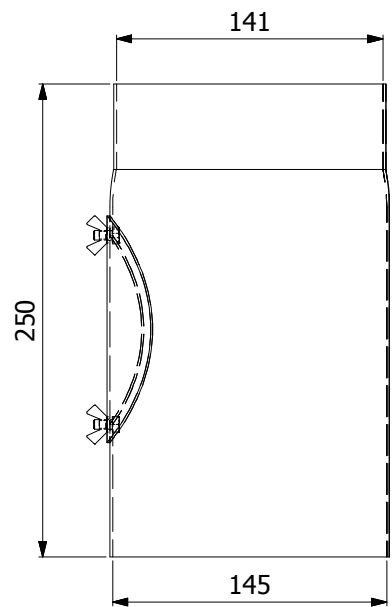

50cm

100cm

Trubka 130mm
silnostěnné kouřovody HSF

HS Flamingo

www.hsflamingo.cz

25cm

50cm

100cm