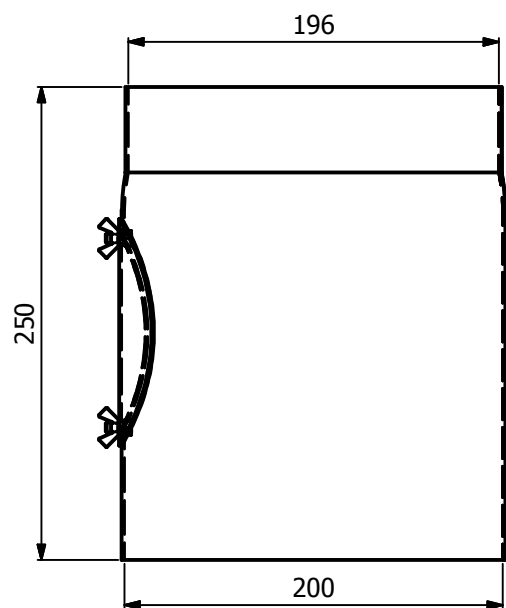

25cm

Trubka 200mm s ČO

silnostěnné kouřovody HSF

HS Flamingo

www.hsflamingo.cz