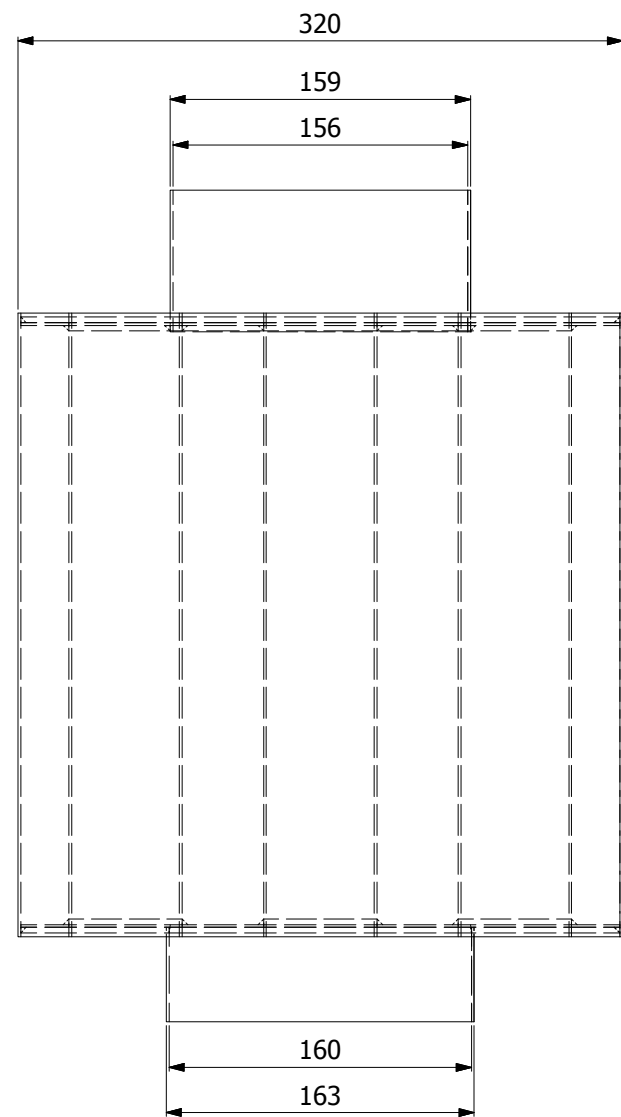

Teplovzdušný výměník
malý 160mm
silnostěnné kouřovody HSF

HS Flamingo

www.hsflamingo.cz