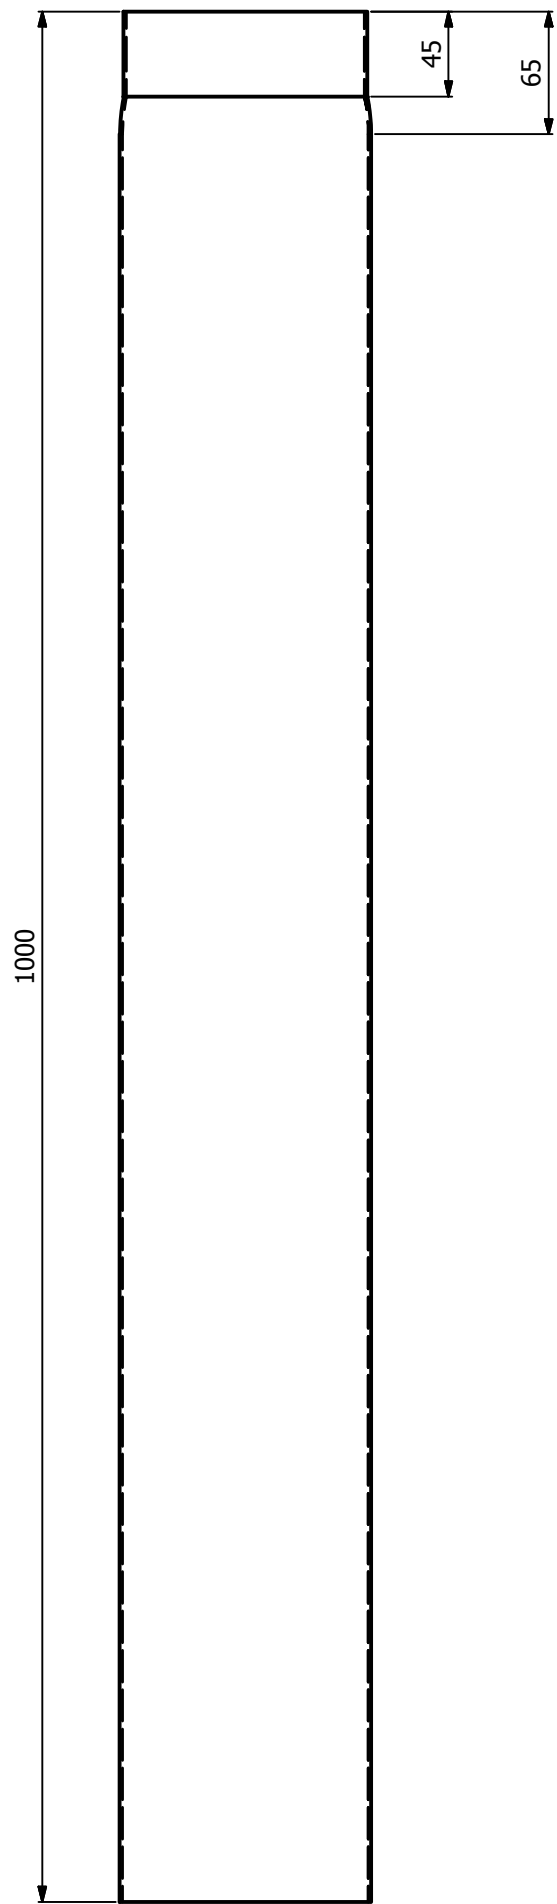

25cm

Trubka 130mm
silnostěnné kouřovody HSF

HS Flamingo

www.hsflamingo.cz