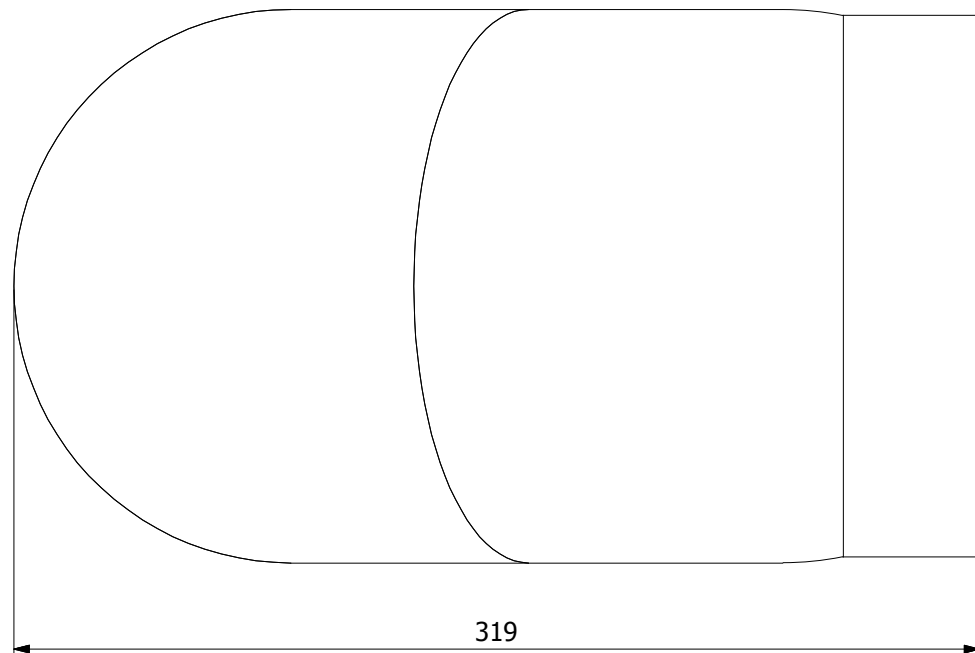

Koleno 90°/180mm
silnostěnné kouřovody HSF

HS Flamingo

www.hsflamingo.cz