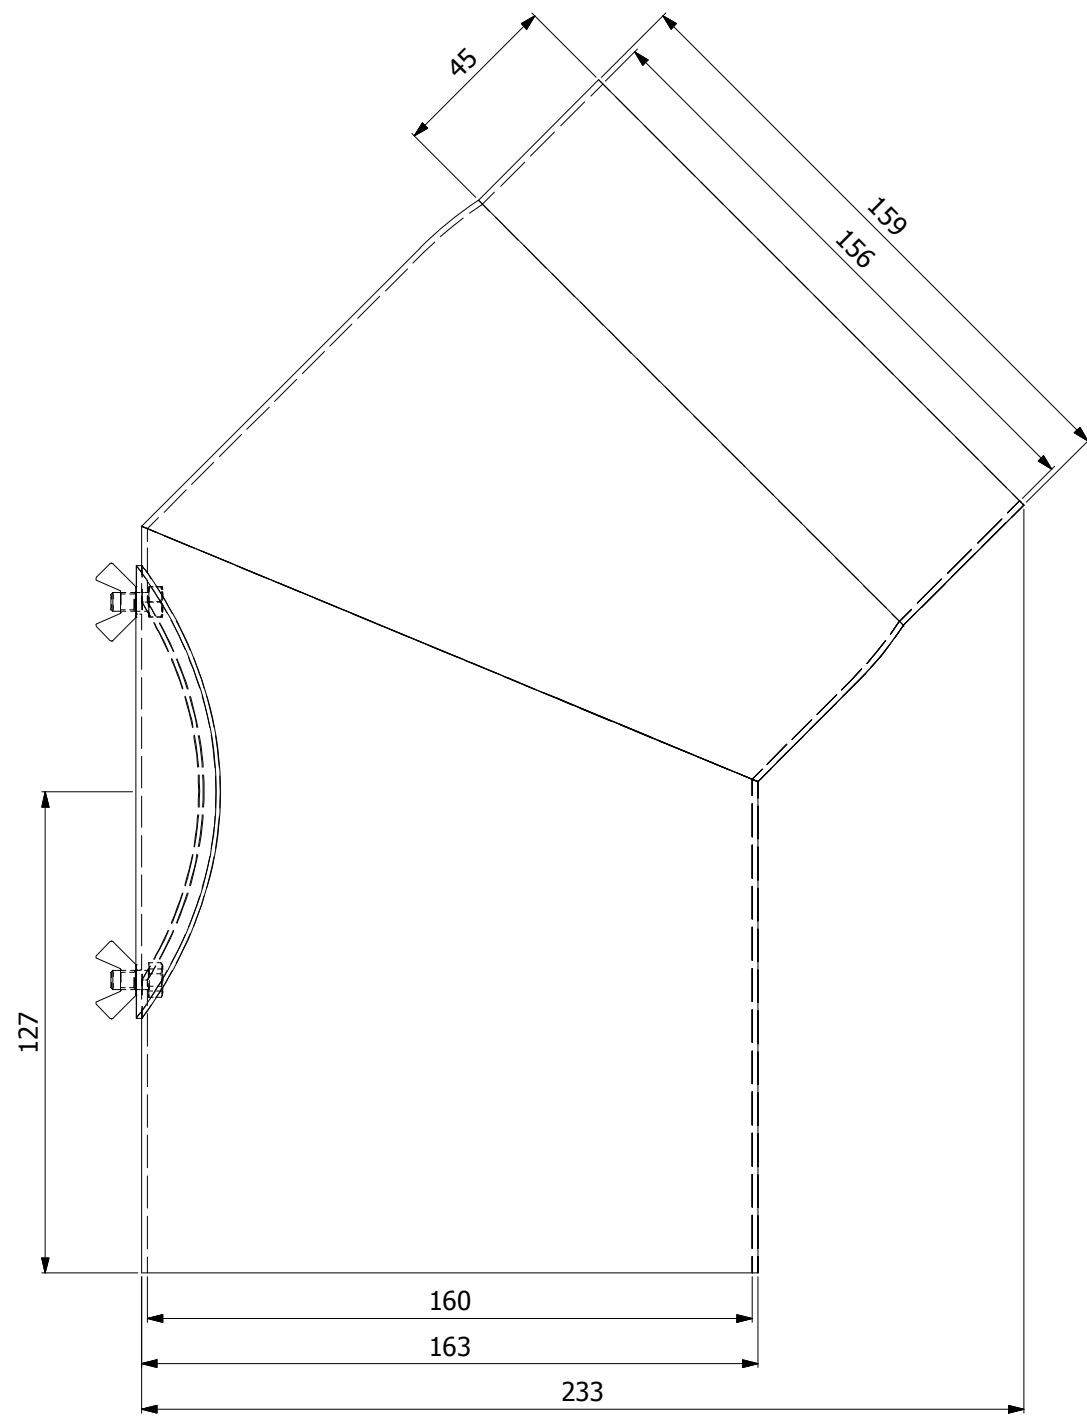

HS Flamingo

www.hsflamingo.cz

Koleno 90°/150mm
silnostěnné kouřovody HSF

HS Flamingo

www.hsflamingo.cz

Koleno 45°/160mm s čo
silnostěnné kouřovody HSF

HS Flamingo

www.hsflamingo.cz