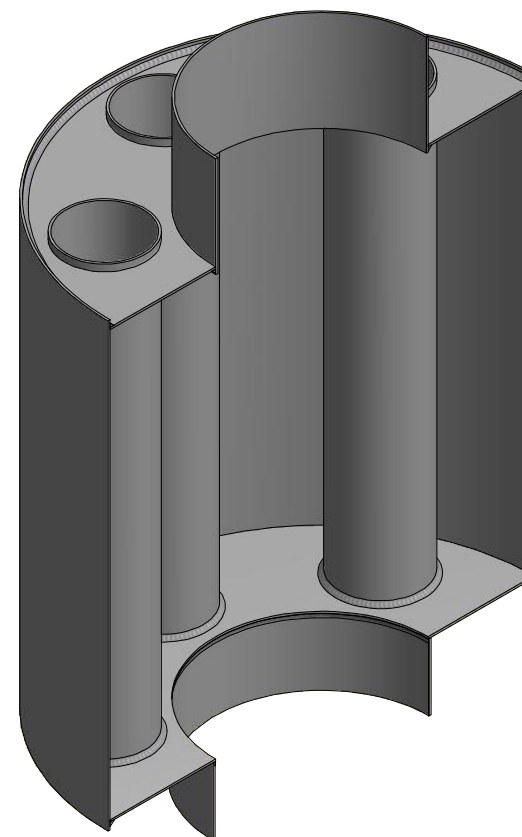

HS Flamingo

www.hsflamingo.cz

Teplovzdušný výměník
malý 150mm
silnostěnné kouřovody HSF

HS Flamingo

www.hsflamingo.cz

Teplovzdušný výměník
velký 150mm
silnostěnné kouřovody HSF

HS Flamingo

www.hsflamingo.cz

Teplovzdušný výměník
malý 160mm
silnostěnné kouřovody HSF

HS Flamingo

www.hsflamingo.cz

A-A

Teplovzdušný výměník
velký 160mm
silnostěnné kouřovody HSF

HS Flamingo

www.hsflamingo.cz

Teplovzdušný výměník
malý 180mm
silnostěnné kouřovody HSF