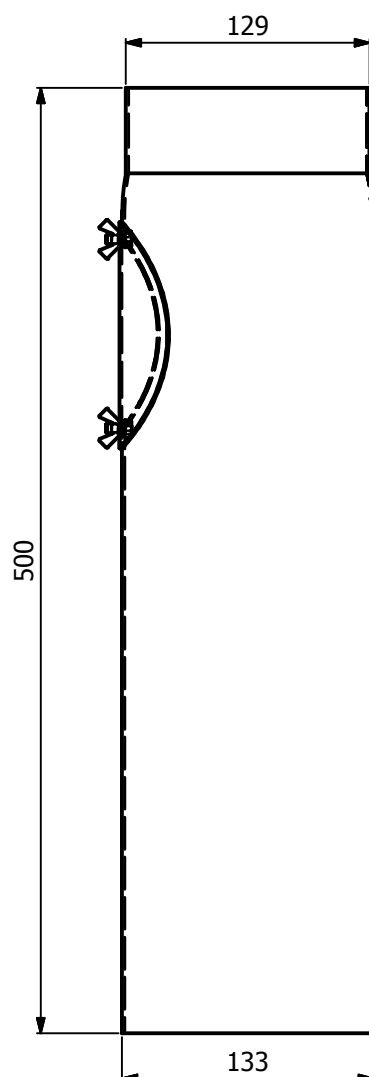

25cm

Trubka 130mm s ČO

silnostěnné kouřovody HSF

HS Flamingo

www.hsflamingo.cz