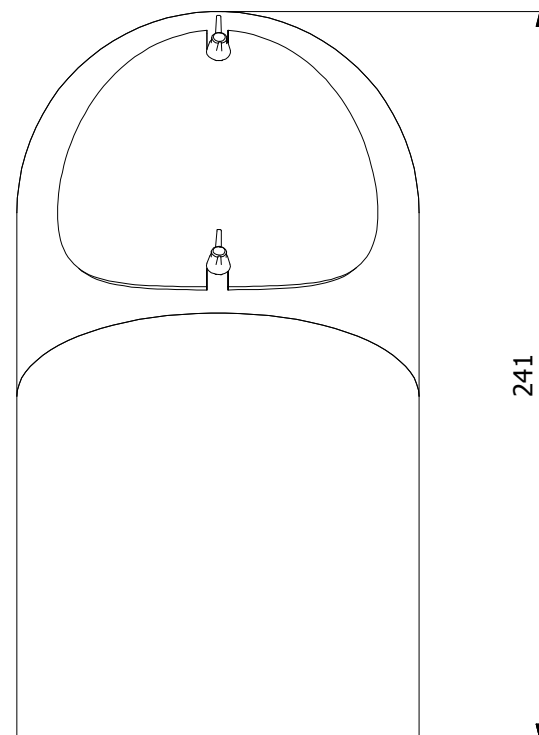

www.hsflamingo.cz

Koleno 45°/130mm s čo
silnostěnné kouřovody HSF

HS Flamingo

www.hsflamingo.cz

Koleno 45°/130mm
silnostěnné kouřovody HSF

HS Flamingo

www.hsflamingo.cz

Koleno 90°/130mm s ČO
silnostěnné kouřovody HSF