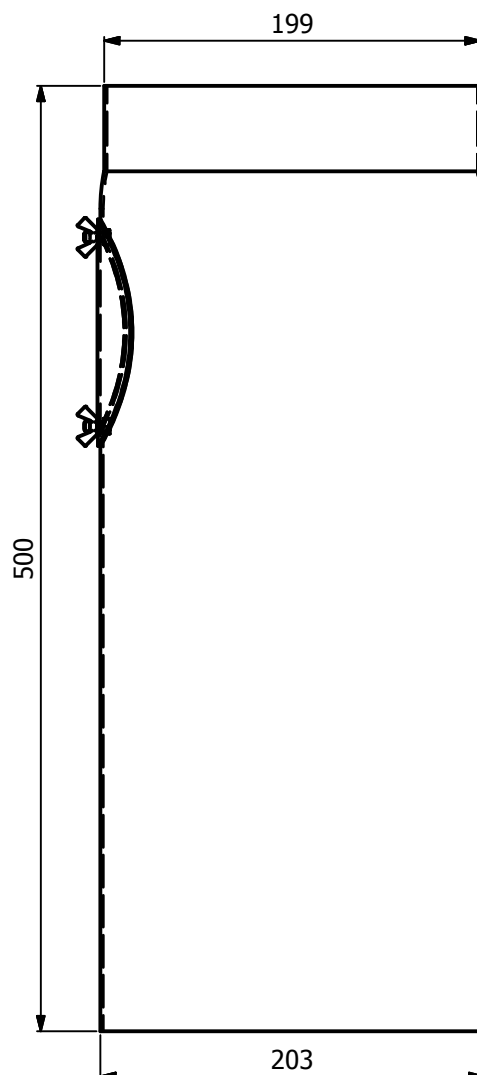

25cm

Trubka 200mm s ČO

silnostěnné kouřovody HSF

HS Flamingo

www.hsflamingo.cz