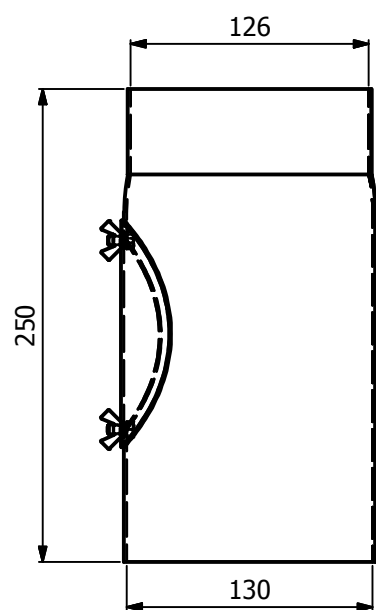

25cm

Trubka 130mm s ČO

silnostěnné kouřovody HSF

HS Flamingo

www.hsflamingo.cz