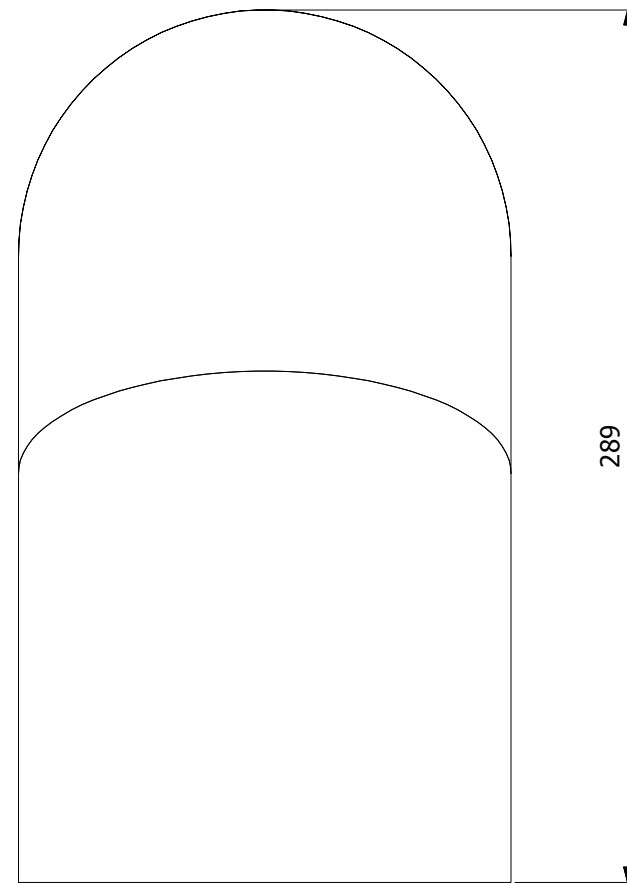

Koleno 45°/160mm
silnostěnné kouřovody HSF

HS Flamingo

www.hsflamingo.cz

Koleno 90°/160mm s ČO
silnostěnné kouřovody HSF

HS Flamingo

www.hsflamingo.cz

Koleno 90°/160mm
silnostěnné kouřovody HSF

HS Flamingo