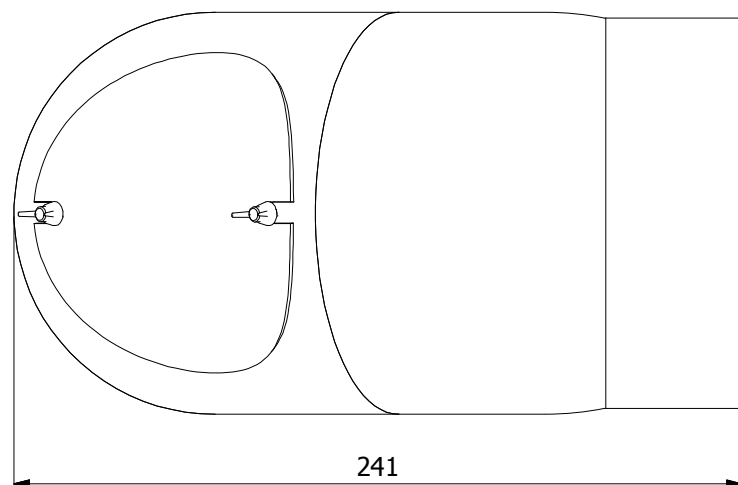

www.hsflamingo.cz

Koleno 45°/130mm s čo
silnostěnné kouřovody HSF

HS Flamingo

www.hsflamingo.cz

Koleno 45°/130mm
silnostěnné kouřovody HSF

HS Flamingo

www.hsflamingo.cz

Koleno 90°/130mm s ČO
silnostěnné kouřovody HSF