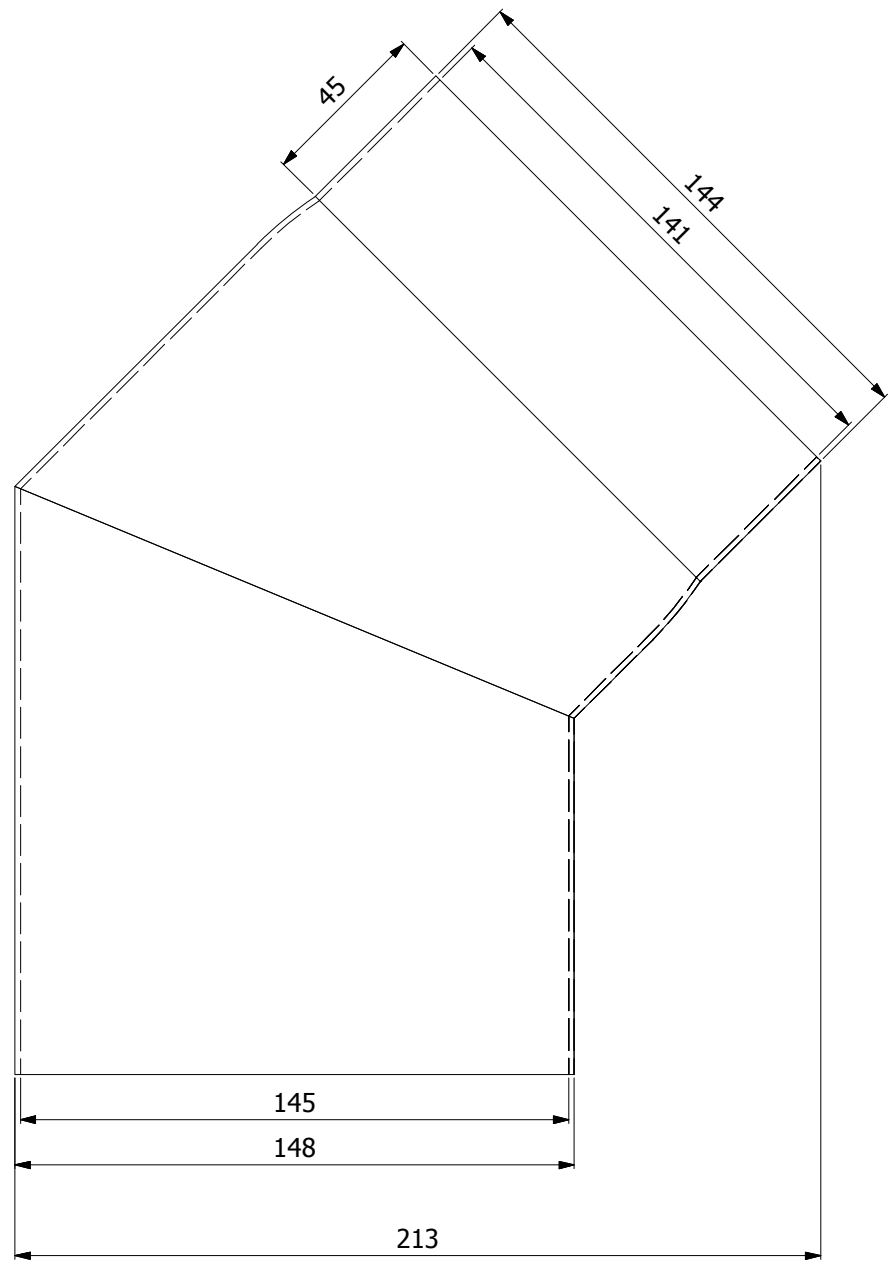

HS Flamingo

www.hsflamingo.cz

Koleno 90°/130mm
silnostěnné kouřovody HSF

HS Flamingo

www.hsflamingo.cz

Koleno 45°/145mm s čo
silnostěnné kouřovody HSF

HS Flamingo

www.hsflamingo.cz