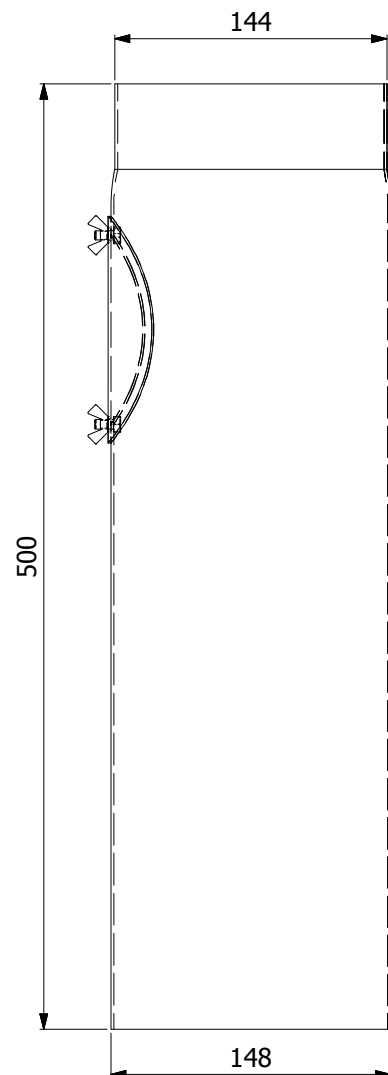

50cm

100cm

Trubka 130mm
silnostěnné kouřovody HSF

HS Flamingo

www.hsflamingo.cz

25cm

50cm

100cm