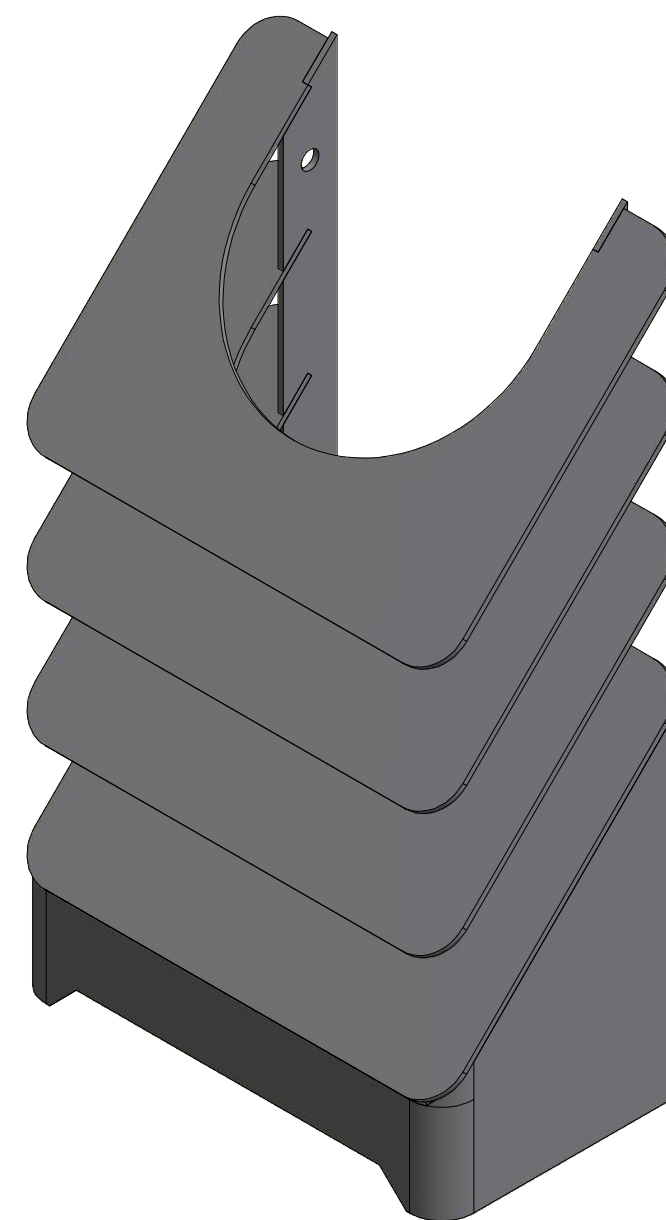

HS Flamingo

www.hsflamingo.cz

Teplovzdušný výměník
velký 180mm
silnostěnné kouřovody HSF

HS Flamingo

www.hsflamingo.cz

Žaluzie na kouřovod
150mm/4
silnostěnné kouřovody HSF

HS Flamingo

www.hsflamingo.cz