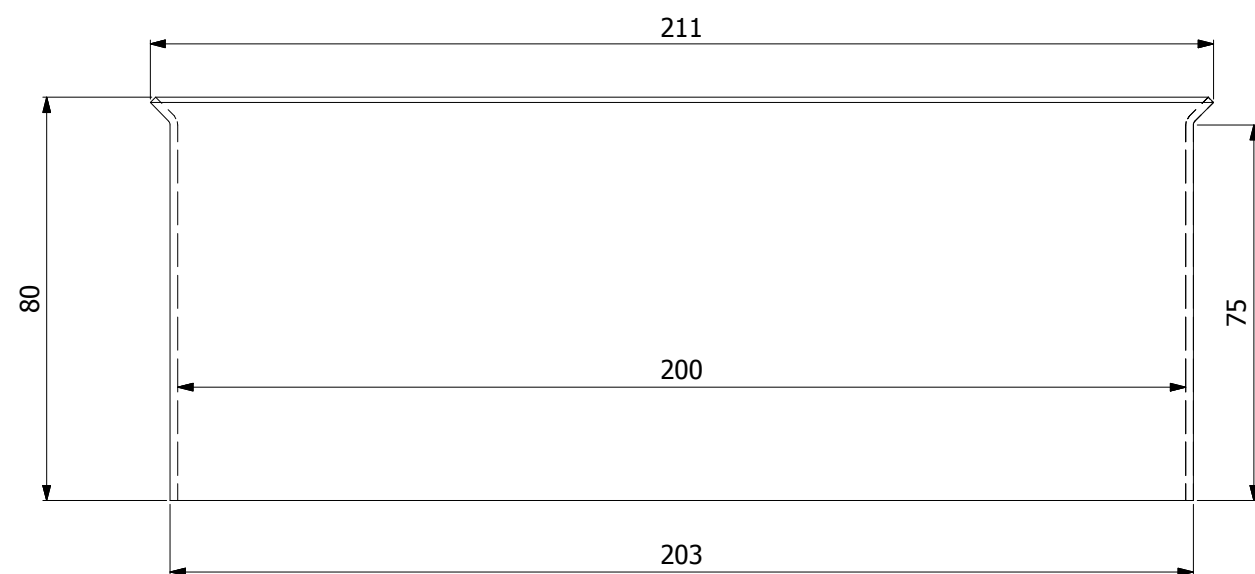

HS Flamingo

www.hsflamingo.cz

Zděř 180mm
silnostěnné kouřovody HSF

HS Flamingo

www.hsflamingo.cz

Zděř 200mm
silnostěnné kouřovody HSF

HS Flamingo

www.hsflamingo.cz