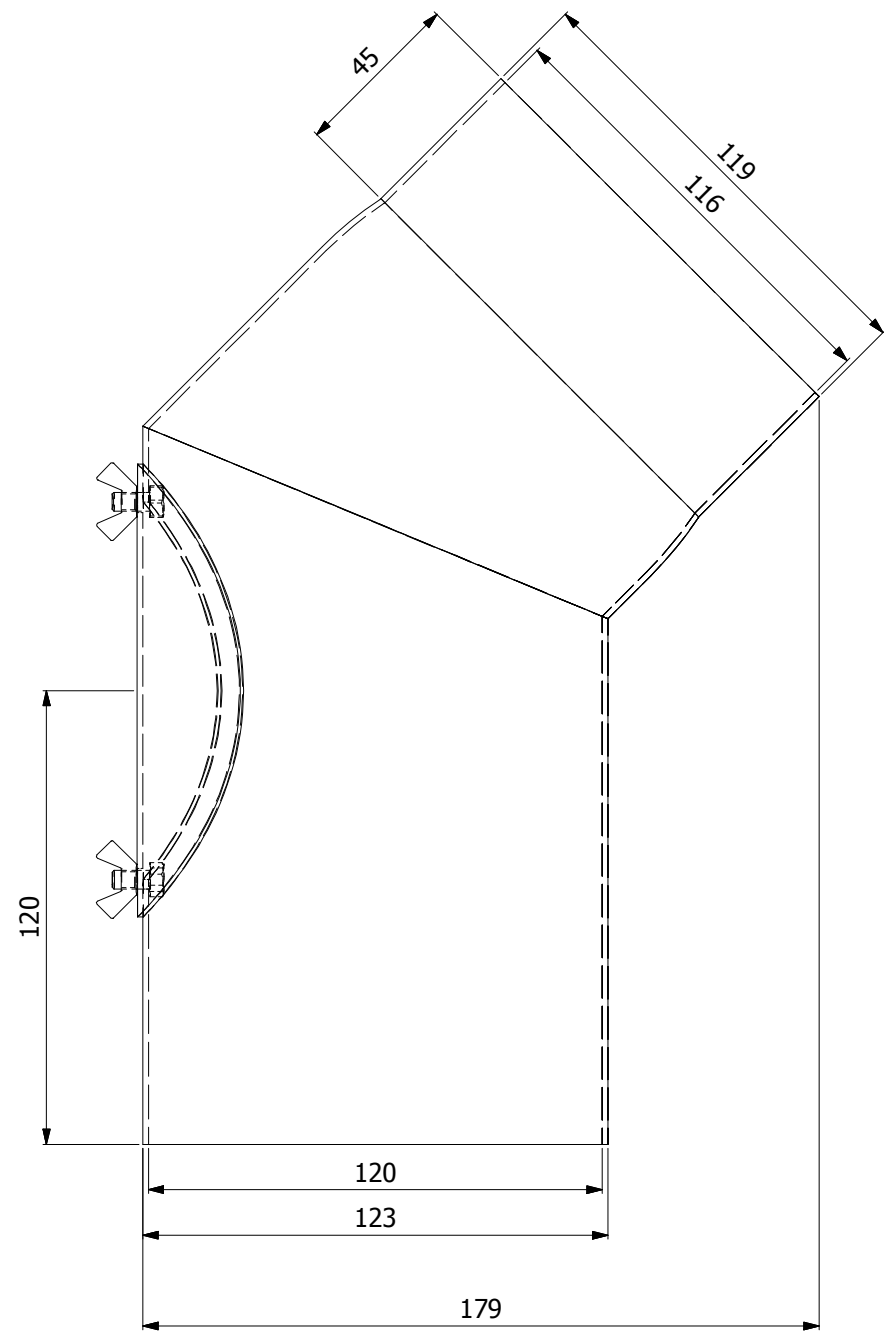

Koleno 45°/120mm s čo
silnostěnné kouřovody HSF

HS Flamingo

www.hsflamingo.cz