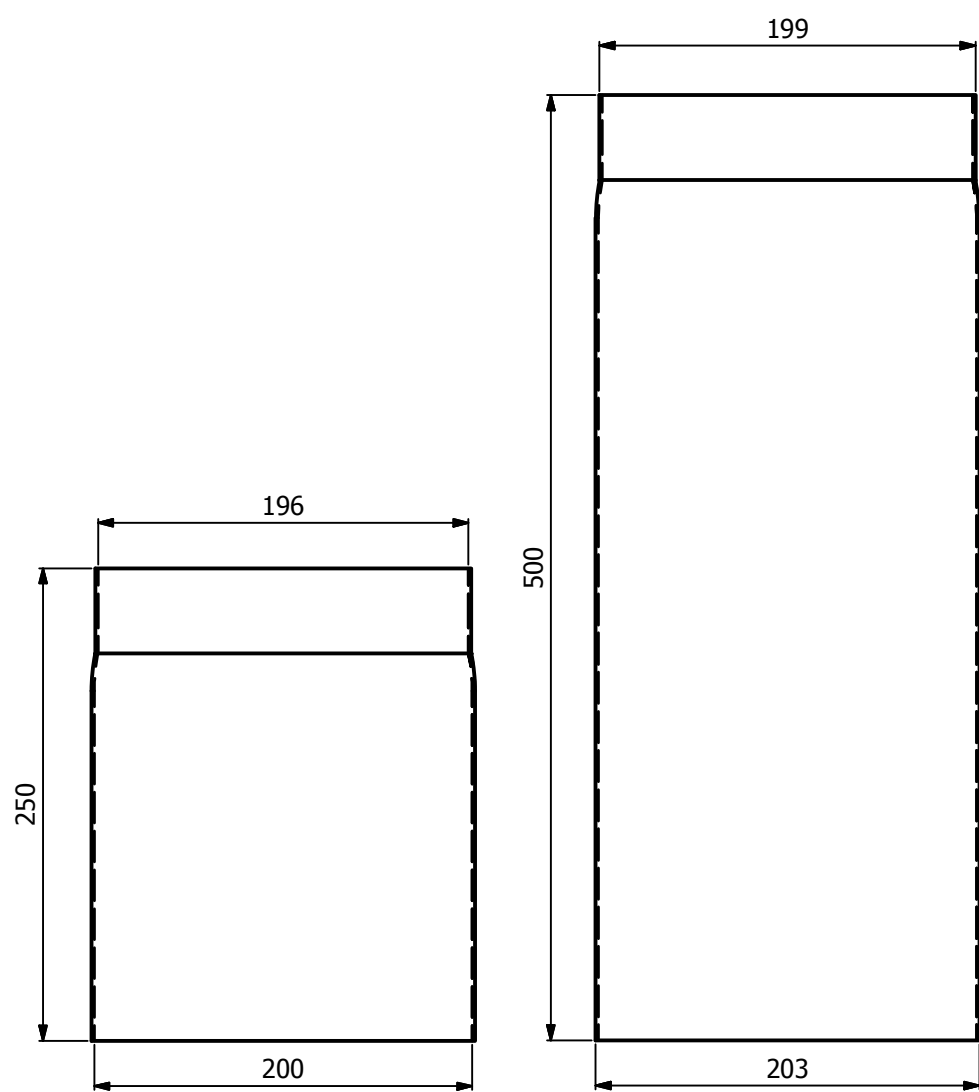

25cm

50cm

100cm

Trubka 200 s klapkou
silnostěnné kouřovody HSF

HS Flamingo

www.hsflamingo.cz

25cm

50cm