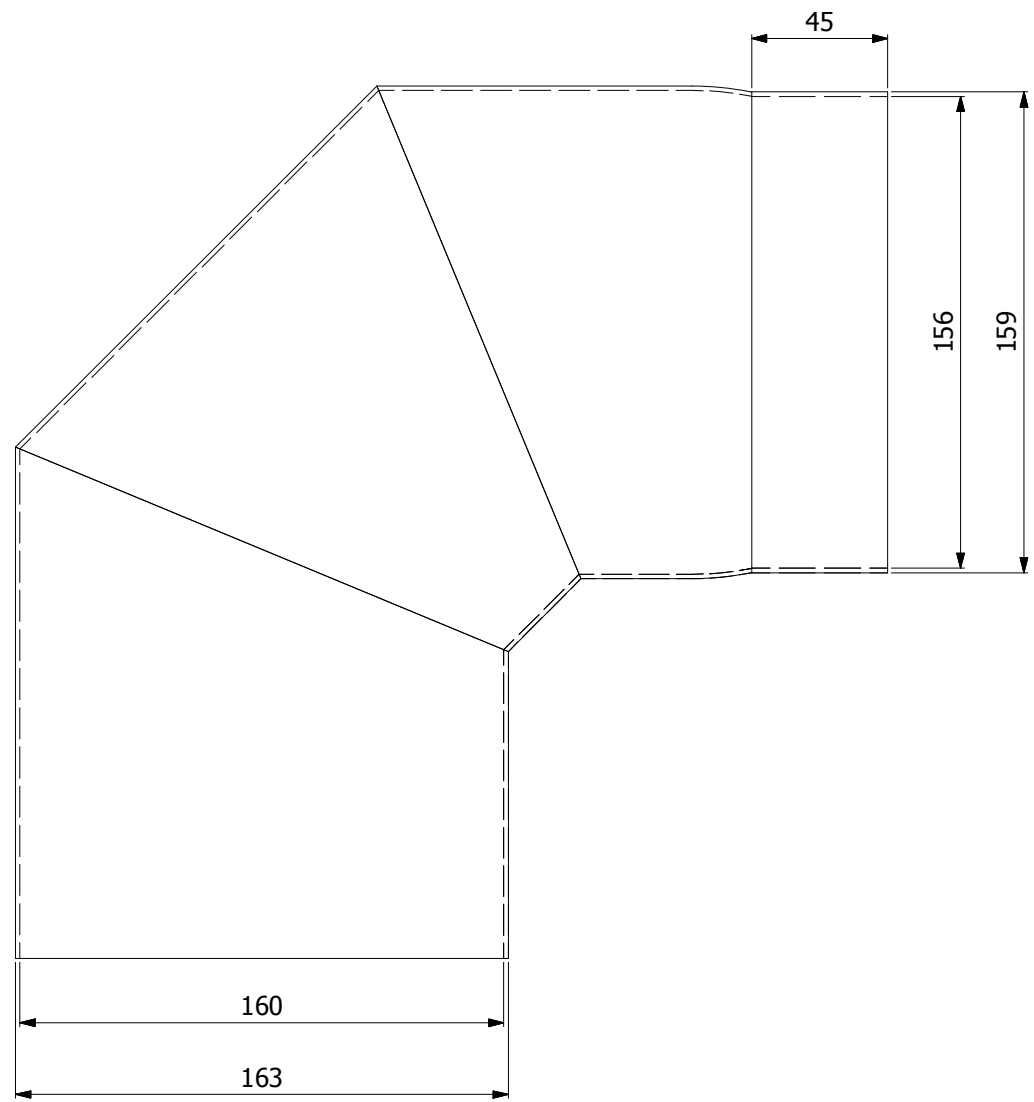

Koleno 45°/160mm
silnostěnné kouřovody HSF

HS Flamingo

www.hsflamingo.cz

Koleno 90°/160mm s ČO
silnostěnné kouřovody HSF

HS Flamingo

www.hsflamingo.cz

Koleno 90°/160mm
silnostěnné kouřovody HSF

HS Flamingo