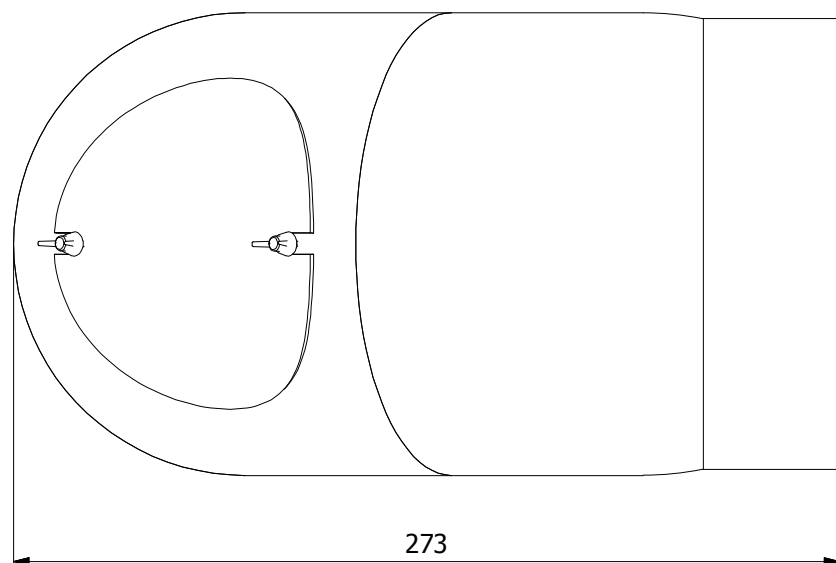

www.hsflamingo.cz

Koleno 45°/150mm s čo
silnostěnné kouřovody HSF

HS Flamingo

www.hsflamingo.cz

Koleno 45°/150mm
silnostěnné kouřovody HSF

HS Flamingo

www.hsflamingo.cz

Koleno 90°/150mm s ČO
silnostěnné kouřovody HSF