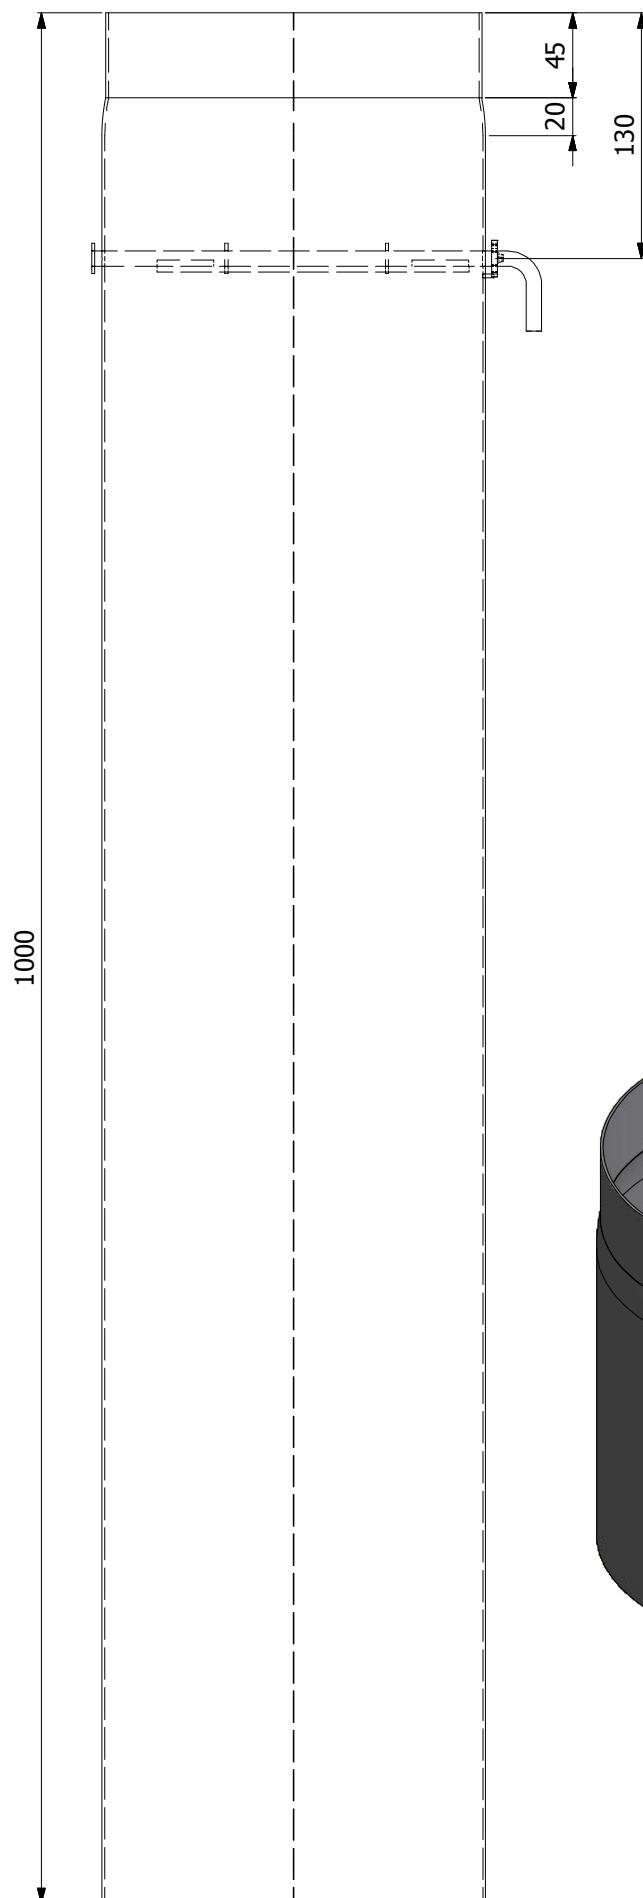

www.hsflamingo.cz

25cm

50cm

100cm

Trubka 200mm s ČO

silnostěnné kouřovody HSF

HS Flamingo

www.hsflamingo.cz