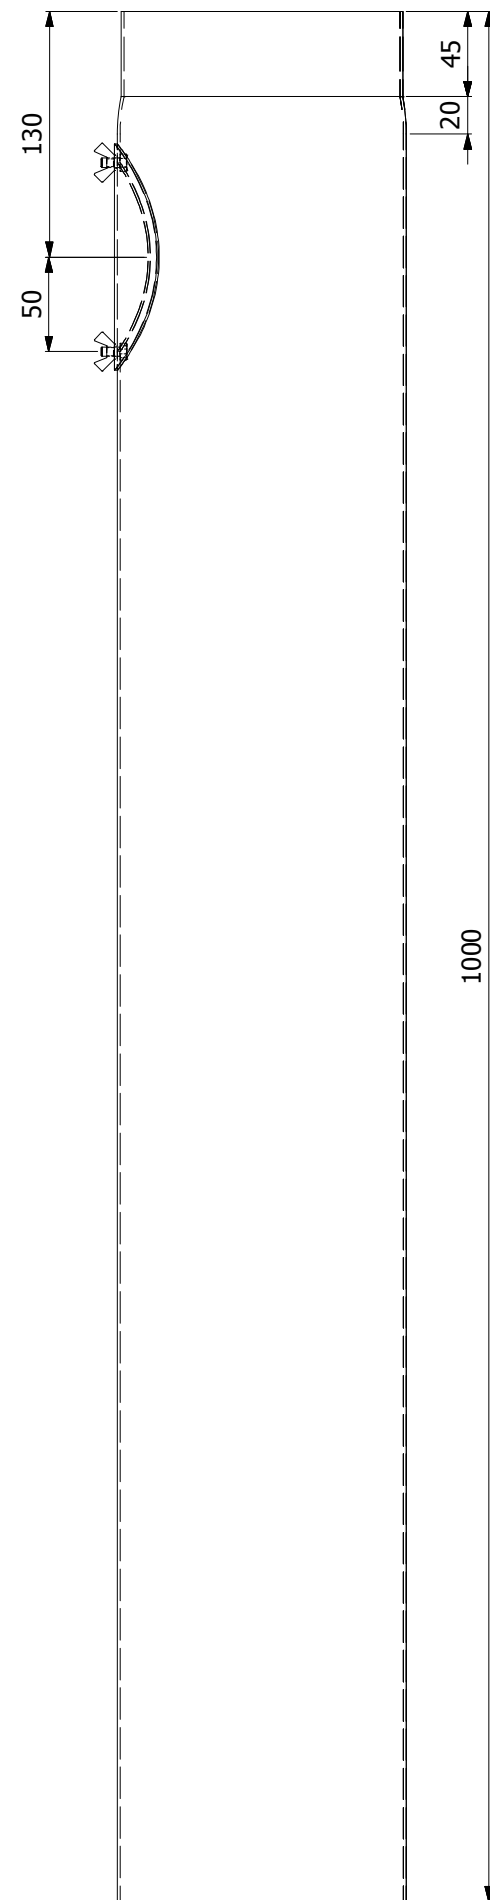

25cm

Trubka 150mm s ČO

silnostěnné kouřovody HSF

HS Flamingo

www.hsflamingo.cz