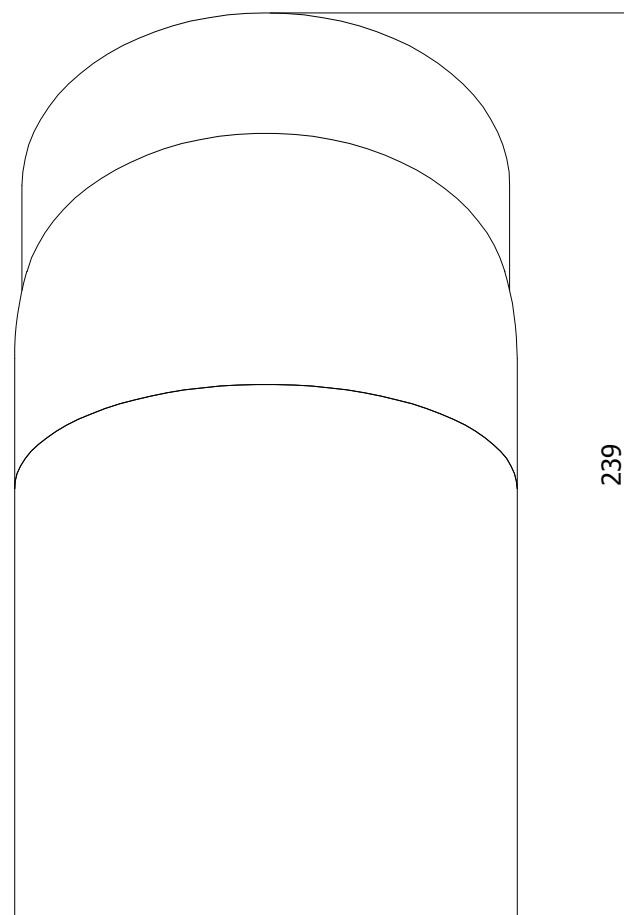

HS Flamingo

www.hsflamingo.cz