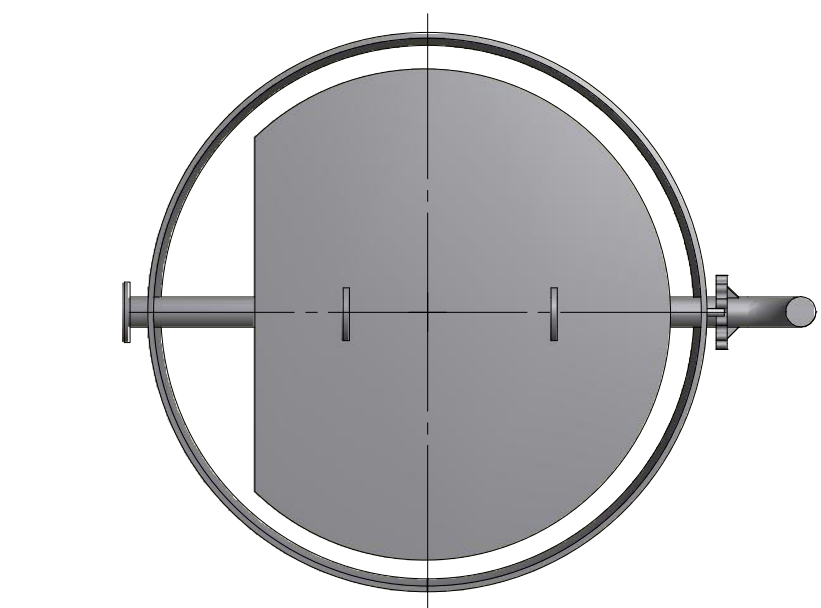

50cm

100cm

Trubka 130mm
silnostěnné kouřovody HSF

HS Flamingo

www.hsflamingo.cz

25cm

50cm

100cm

Trubka 145mm s ČO

silnostěnné kouřovody HSF

HS Flamingo

www.hsflamingo.cz

25cm

50cm

100cm

Trubka 145 s klapkou
silnostěnné kouřovody HSF