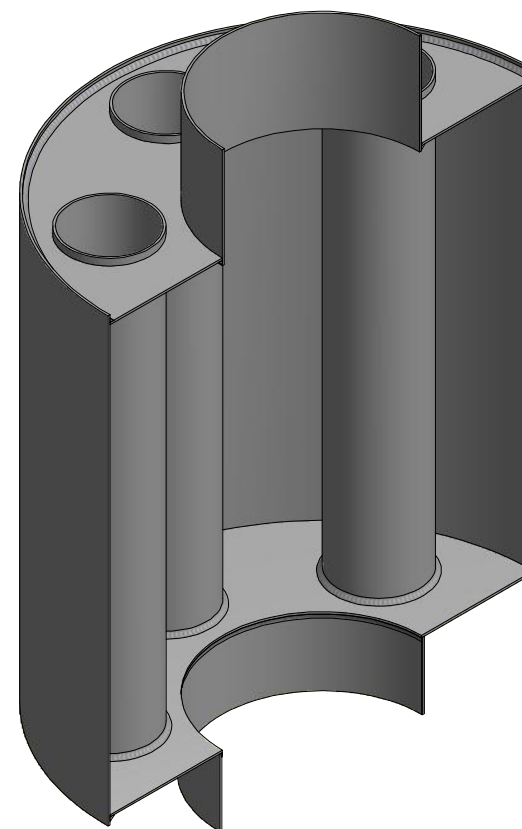

Teplovzdušný výměník
malý 150mm
silnostěnné kouřovody HSF

HS Flamingo

www.hsflamingo.cz