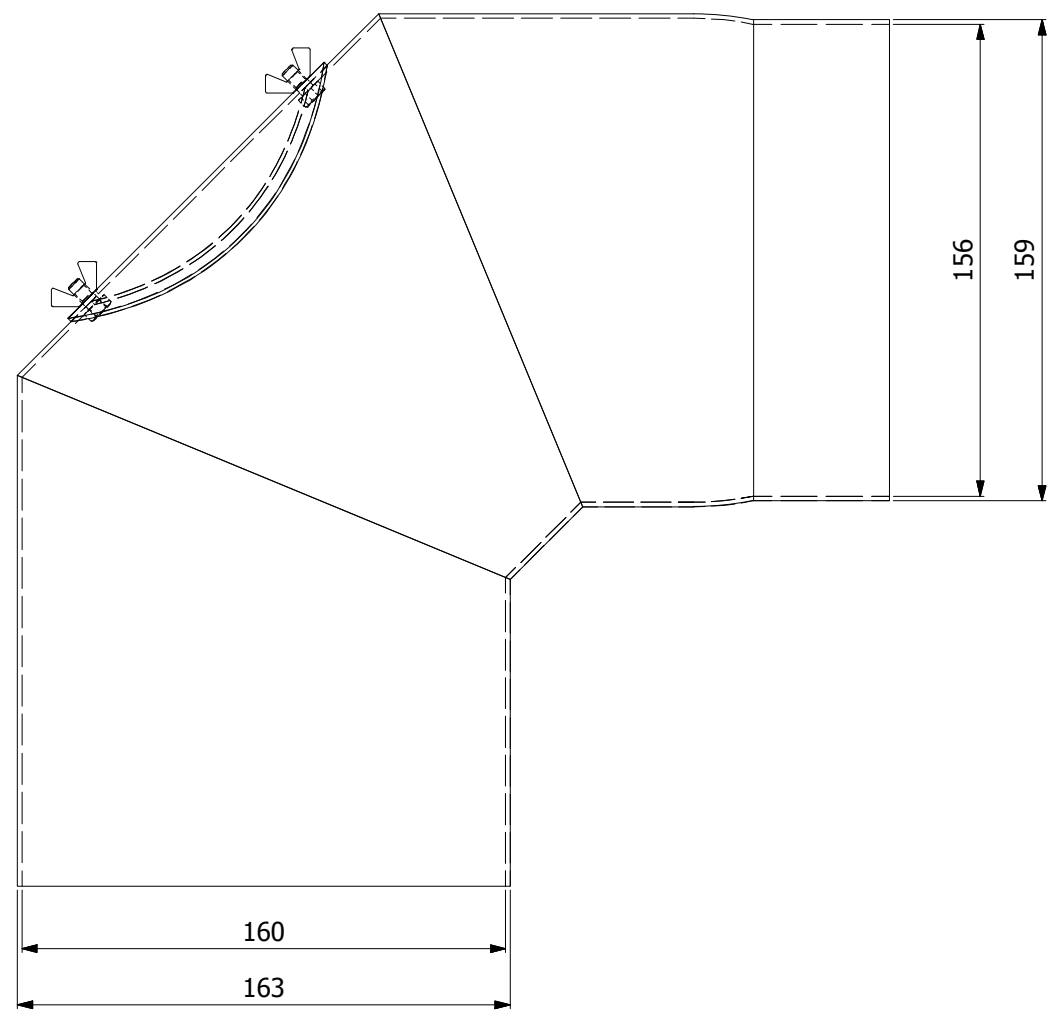

Koleno 90°/160mm s ČO
silnostěnné kouřovody HSF

HS Flamingo

www.hsflamingo.cz