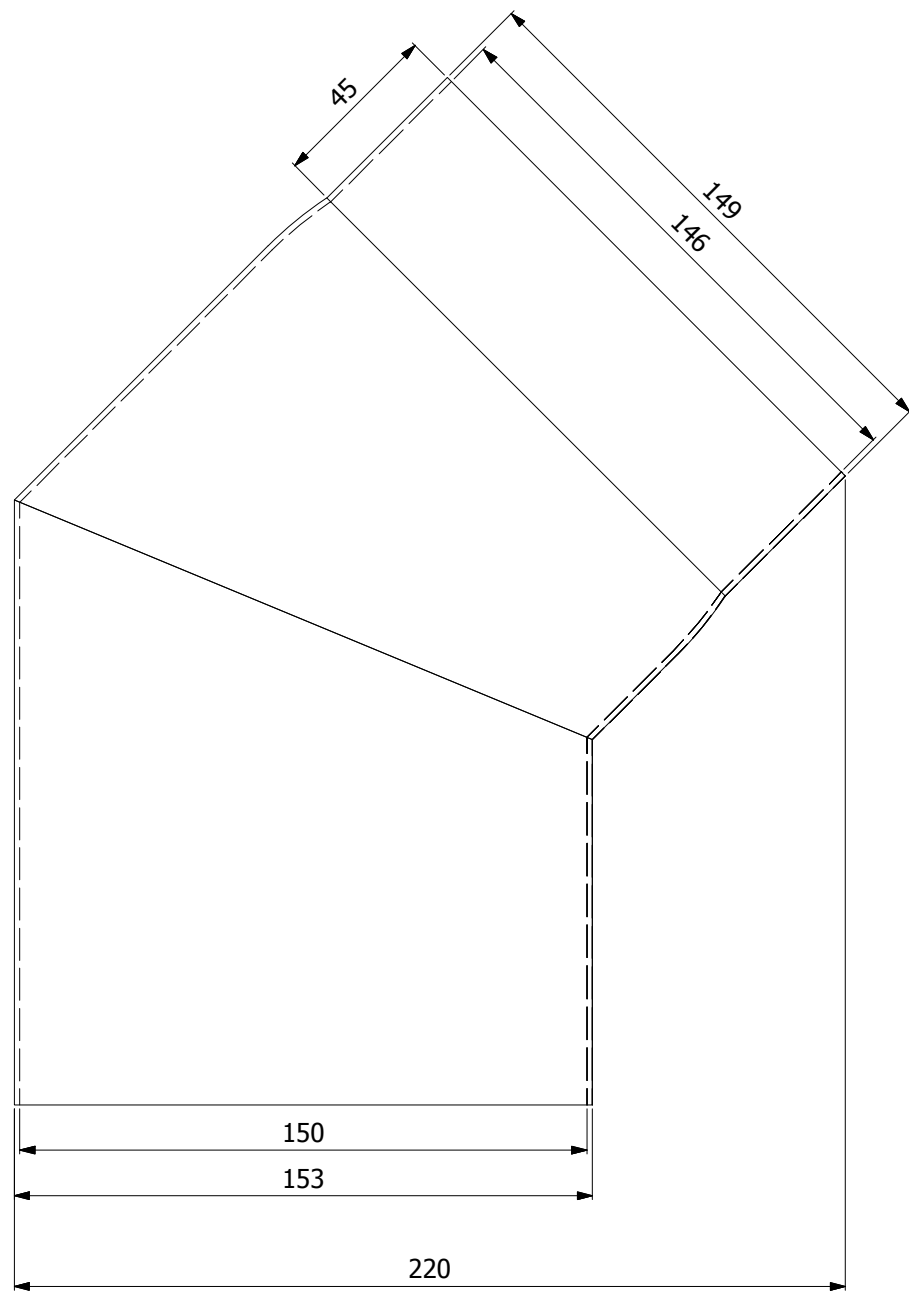

HS Flamingo

www.hsflamingo.cz