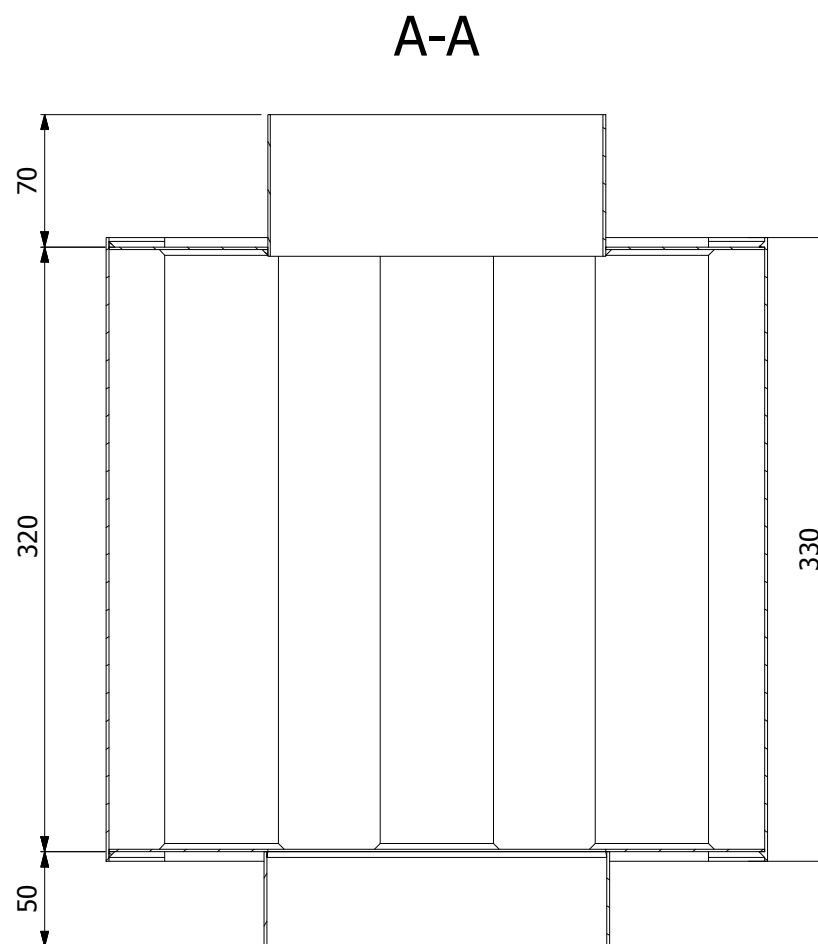

Teplovzdušný výměník
malý 160mm
silnostěnné kouřovody HSF

HS Flamingo

www.hsflamingo.cz

A-A

Teplovzdušný výměník
velký 160mm
silnostěnné kouřovody HSF

HS Flamingo

www.hsflamingo.cz

Teplovzdušný výměník
malý 180mm
silnostěnné kouřovody HSF