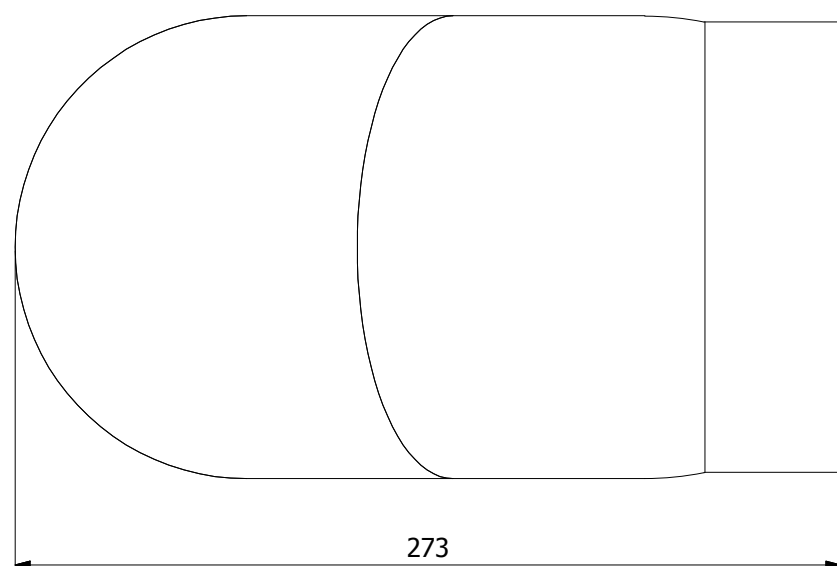

Koleno 90°/150mm
silnostěnné kouřovody HSF

HS Flamingo

www.hsflamingo.cz