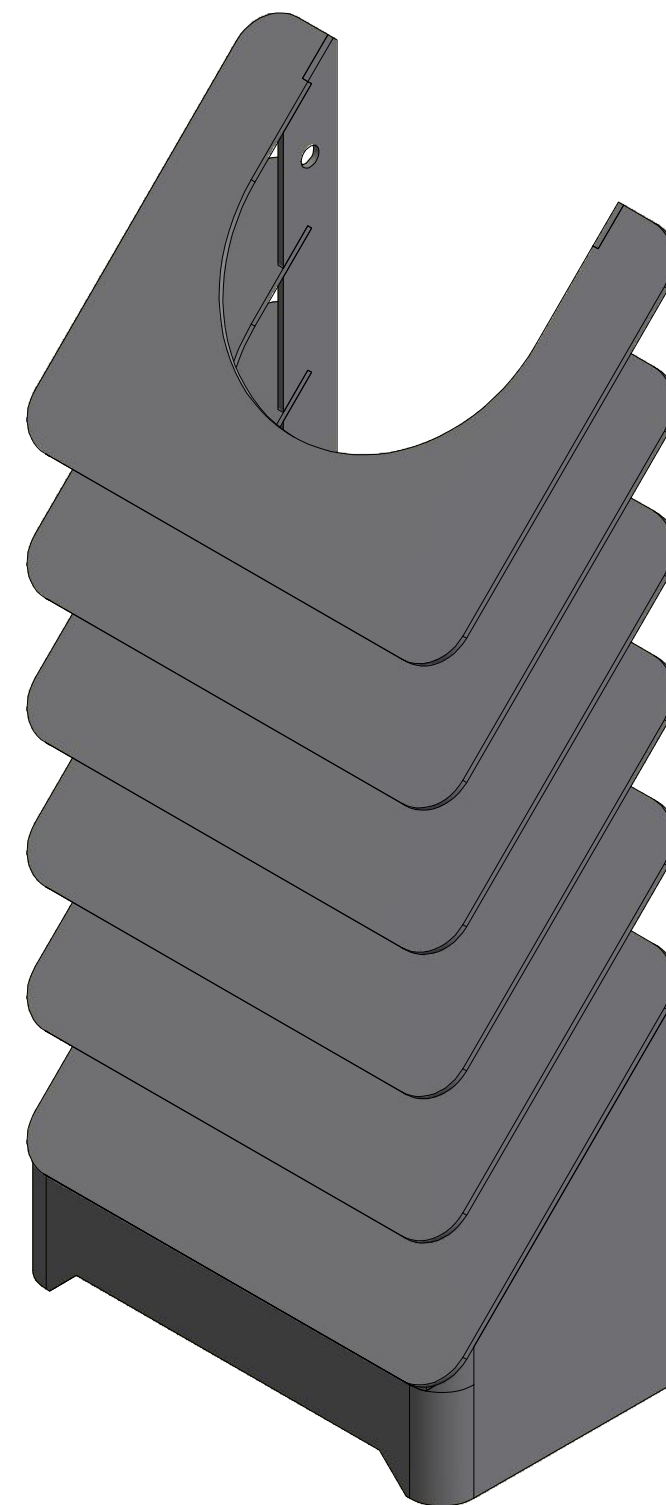

HS Flamingo

www.hsflamingo.cz

Teplovzdušný výměník
velký 180mm
silnostěnné kouřovody HSF

HS Flamingo

www.hsflamingo.cz

Žaluzie na kouřovod
150mm/4
silnostěnné kouřovody HSF

HS Flamingo

www.hsflamingo.cz