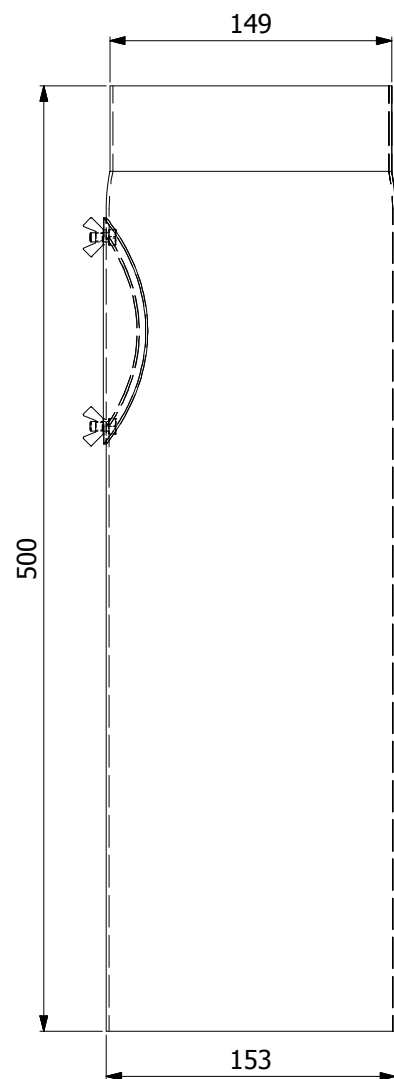

HS Flamingo

www.hsflamingo.cz

25cm

50cm

100cm

Trubka 145mm
silnostěnné kouřovody HSF

HS Flamingo

www.hsflamingo.cz